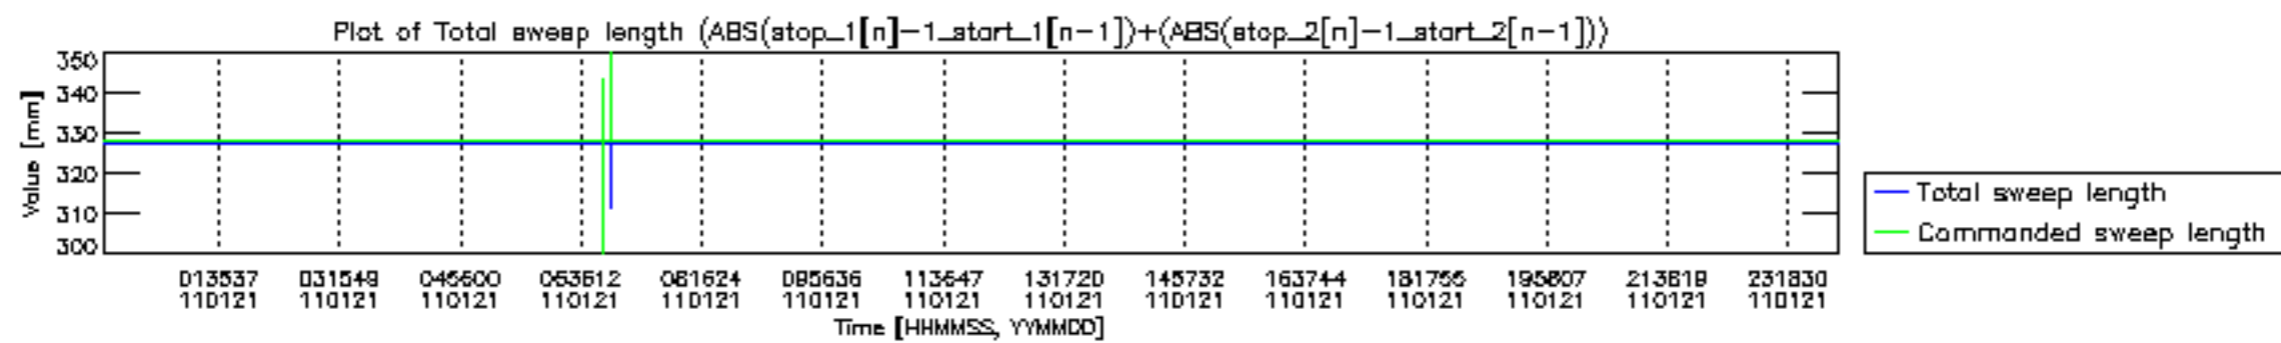

mipas_daily_report_level0_KSPT_L0_4504_N_20110121_12.PNG

mipas_daily_report_level0_KSPT_L0_4504_N_20110121_13.PNG

MIPNLOP_MIPSOUPAC_aux_fields_igm_cal, channel statistics plot
 Colour indicates value.