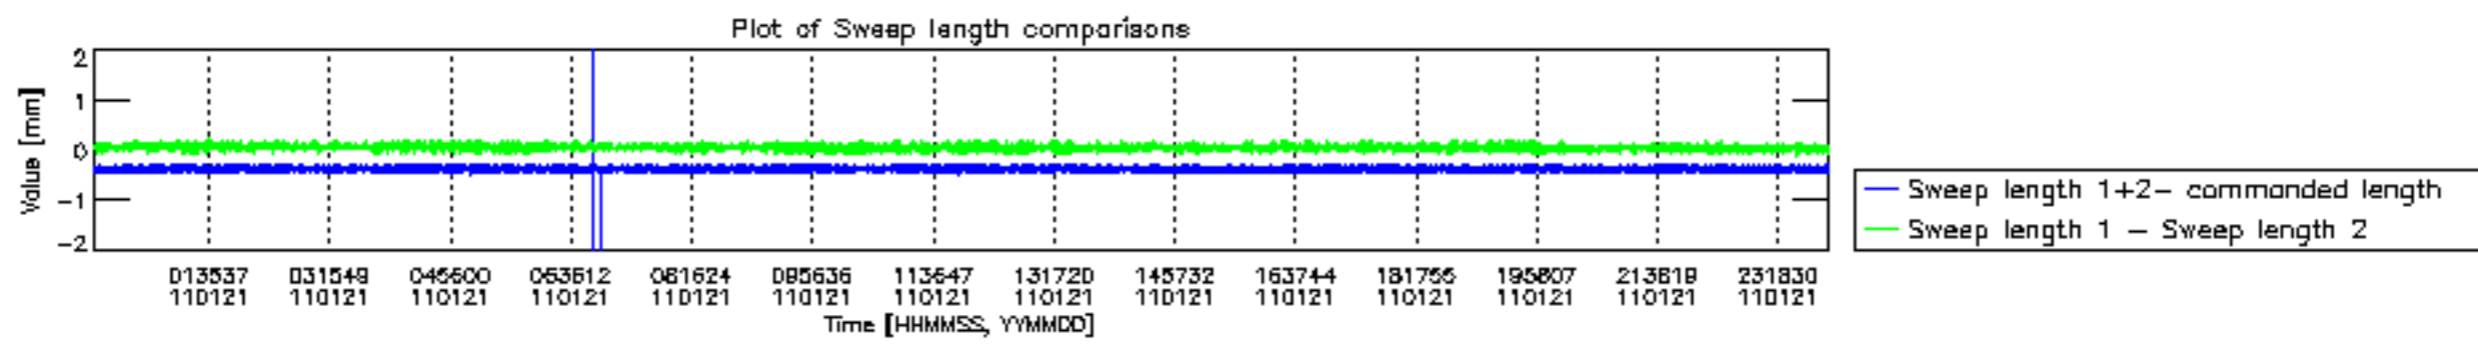

mipas_daily_report_level0_KSPT_L0_4504_N_20110121_12.PNG

mipas_daily_report_level0_KSPT_L0_4504_N_20110121_13.PNG

MIPNLOP_MIPSOUPAC_aux_fields_igm_cal, channel statistics plot
 Colour indicates value.