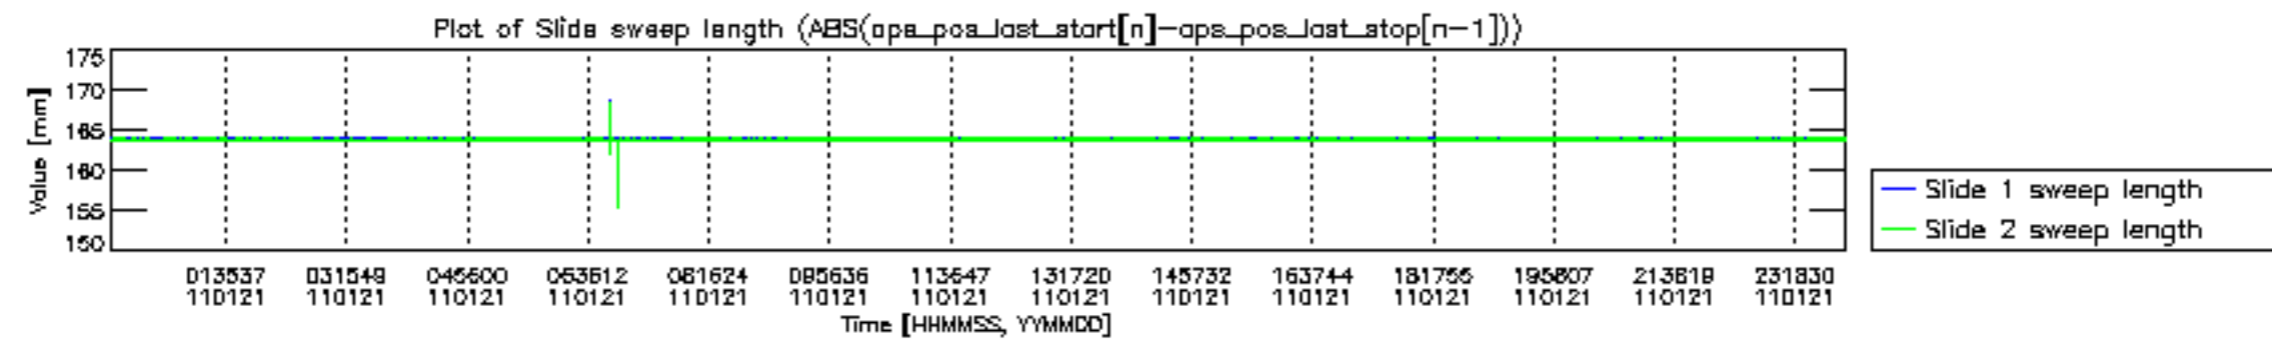

mipas_daily_report_level0_KSPT_L0_4504_N_20110121_12.PNG

mipas_daily_report_level0_KSPT_L0_4504_N_20110121_13.PNG

MIPNLOP_MIPSOUPAC_aux_fields_igm_cal, channel statistics plot
 Colour indicates value.