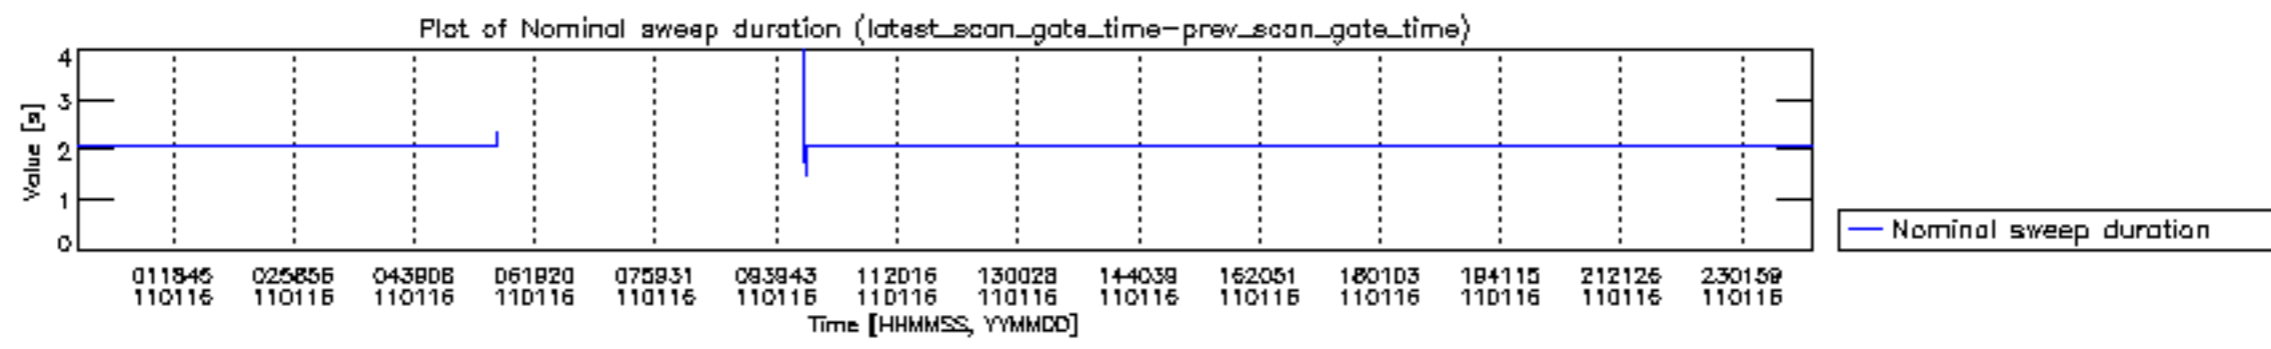

mipas_daily_report_level0_KSPT_L0_4504_N_20110116_12.PNG

mipas_daily_report_level0_KSPT_L0_4504_N_20110116_13.PNG

MIPNLOP_MIPSOUPAC_aux_fields_igm_cal, channel statistics plot
 Colour indicates value.