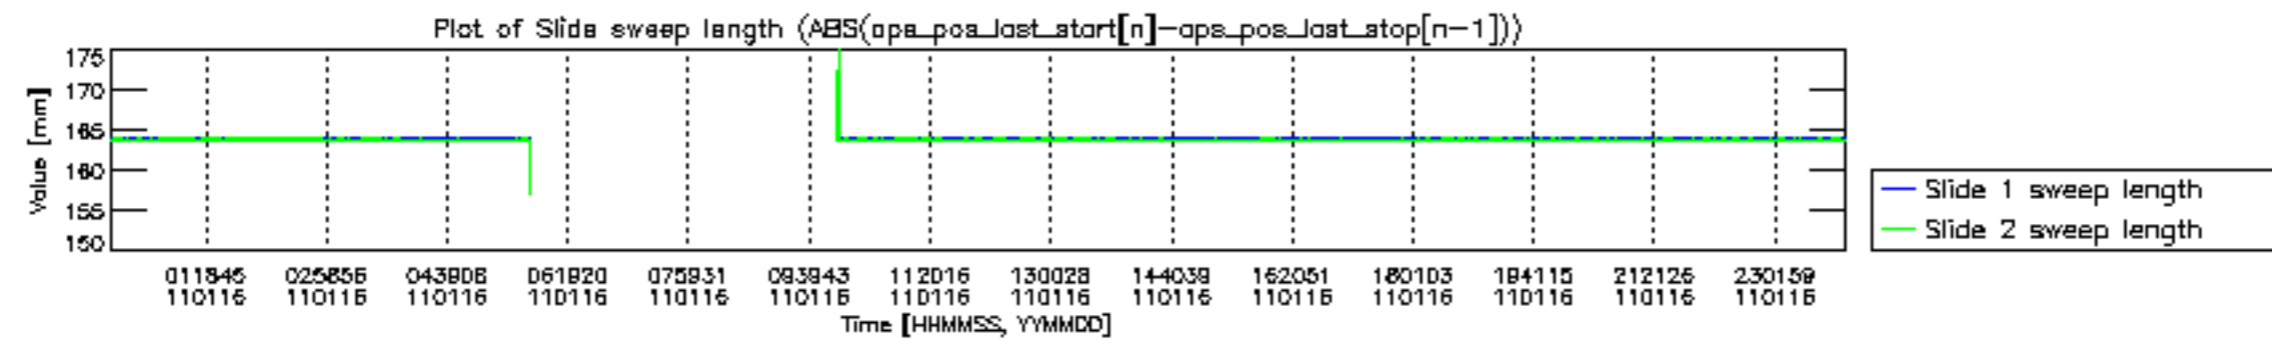

mipas_daily_report_level0_KSPT_L0_4504_N_20110116_12.PNG

mipas_daily_report_level0_KSPT_L0_4504_N_20110116_13.PNG

MIPNLOP_MIPSOUPAC_aux_fields_igm_cal, channel statistics plot
 Colour indicates value.