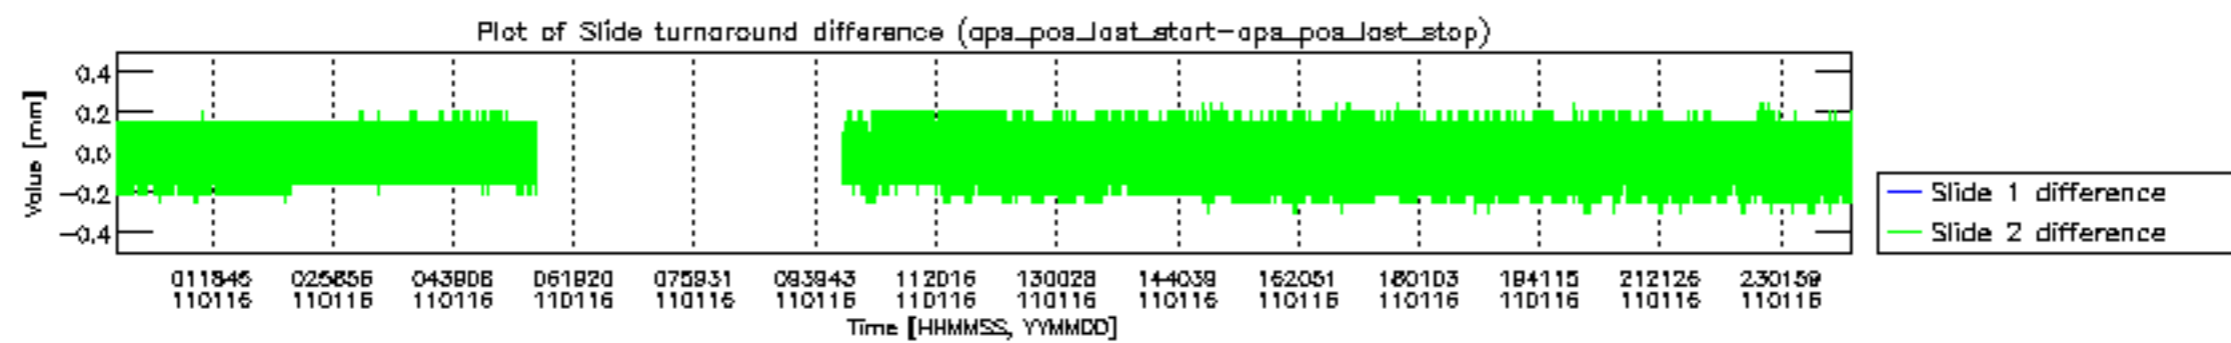

mipas_daily_report_level0_KSPT_L0_4504_N_20110116_12.PNG

mipas_daily_report_level0_KSPT_L0_4504_N_20110116_13.PNG

MIPNLOP_MIPSOUPAC_aux_fields_igm_cal, channel statistics plot
 Colour indicates value.