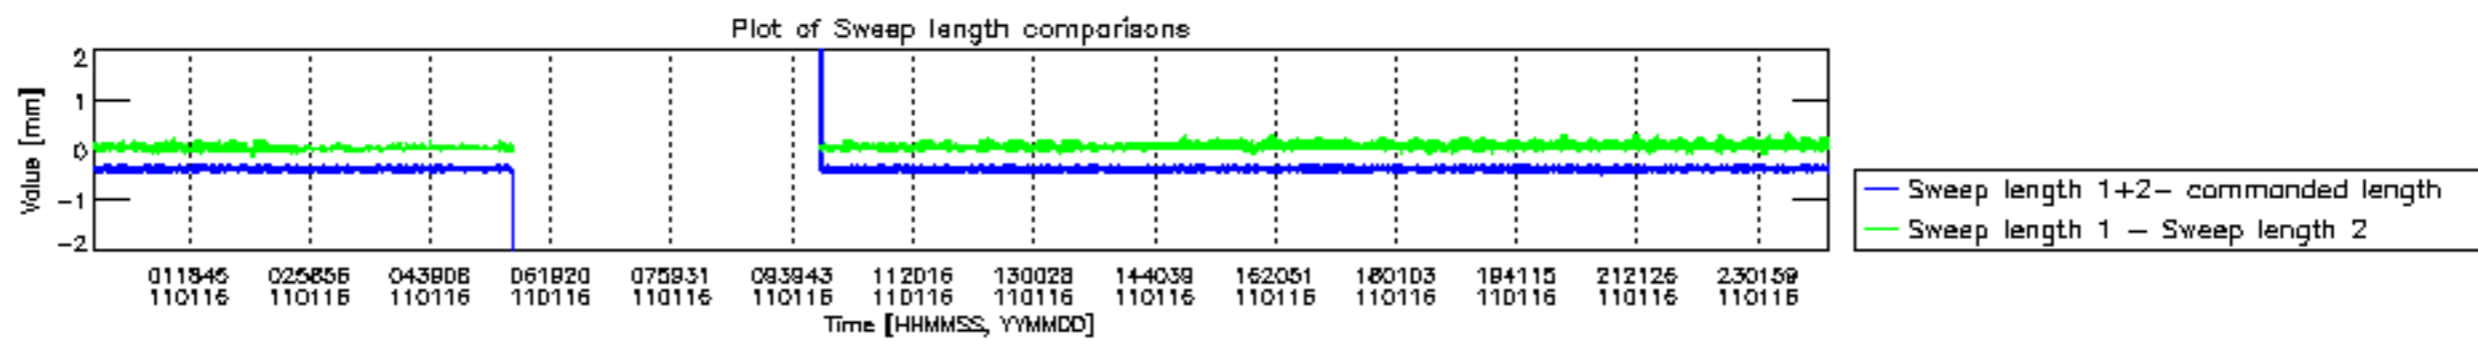

mipas_daily_report_level0_KSPT_L0_4504_N_20110116_12.PNG

mipas_daily_report_level0_KSPT_L0_4504_N_20110116_13.PNG

MIPNLOP_MIPSOUPAC_aux_fields_igm_cal, channel statistics plot
 Colour indicates value.