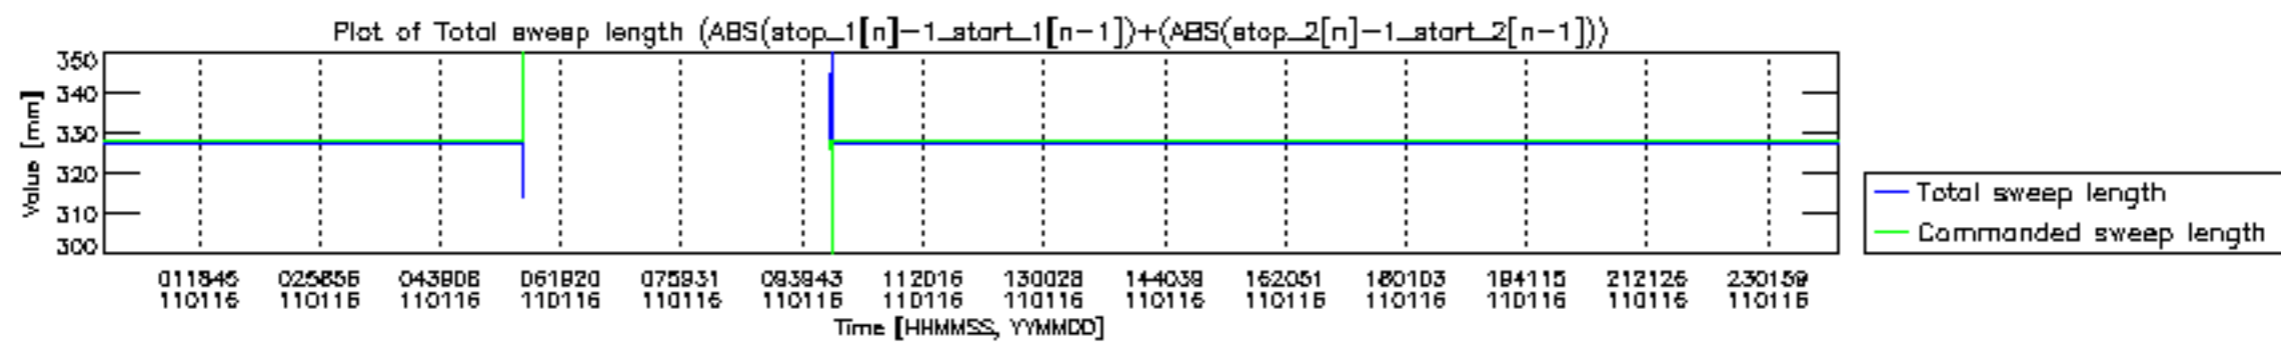

mipas_daily_report_level0_KSPT_L0_4504_N_20110116_12.PNG

mipas_daily_report_level0_KSPT_L0_4504_N_20110116_13.PNG

MIPNLOP_MIPSOUPAC_aux_fields_igm_cal, channel statistics plot
 Colour indicates value.