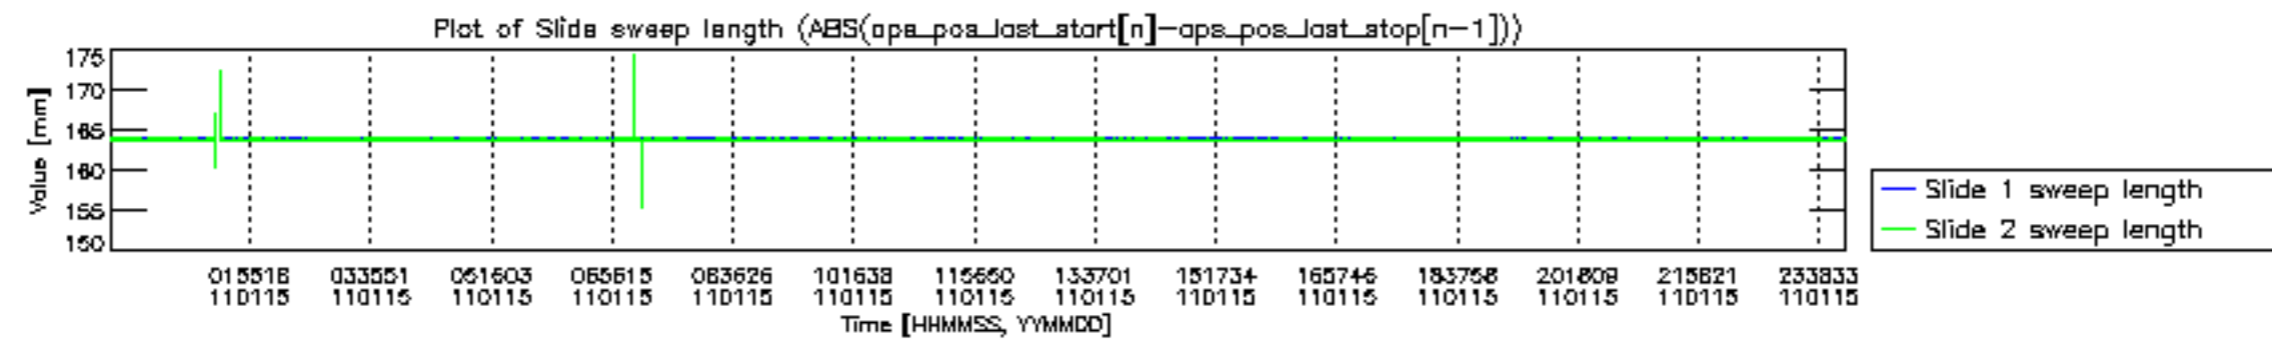

mipas_daily_report_level0_KSPT_L0_4504_N_20110115_12.PNG

mipas_daily_report_level0_KSPT_L0_4504_N_20110115_13.PNG

MIPNLOP_MIPSOUPAC_aux_fields_igm_cal, channel statistics plot
 Colour indicates value.