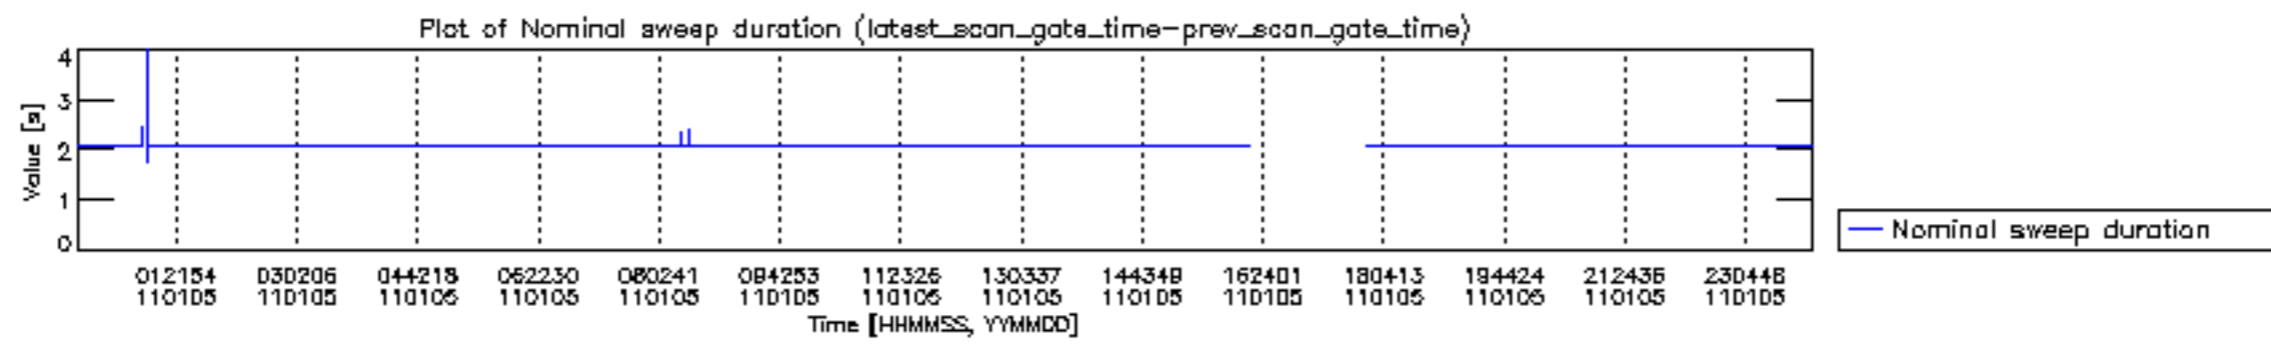

mipas_daily_report_level0_KSPT_L0_4504_N_20110105_12.PNG

mipas_daily_report_level0_KSPT_L0_4504_N_20110105_13.PNG

MIPNLOP_MIPSOUPAC_aux_fields_igm_cal, channel statistics plot
 Colour indicates value.