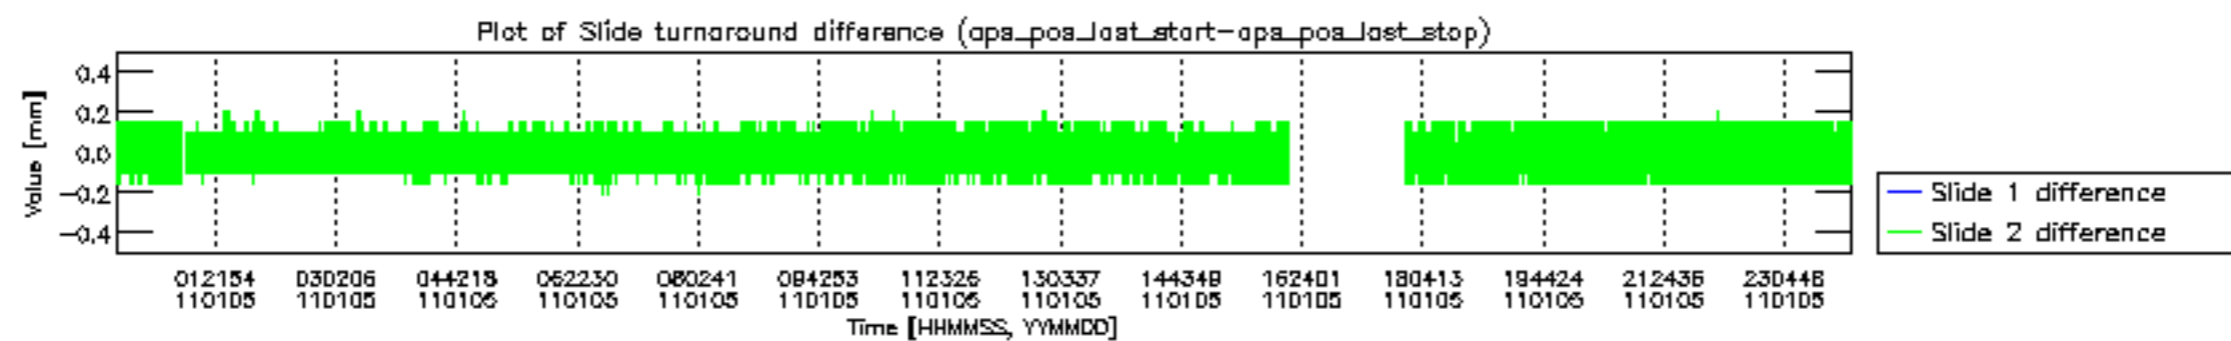

mipas_daily_report_level0_KSPT_L0_4504_N_20110105_12.PNG

mipas_daily_report_level0_KSPT_L0_4504_N_20110105_13.PNG

MIPNLOP_MIPSOUPAC_aux_fields_igm_cal, channel statistics plot
 Colour indicates value.