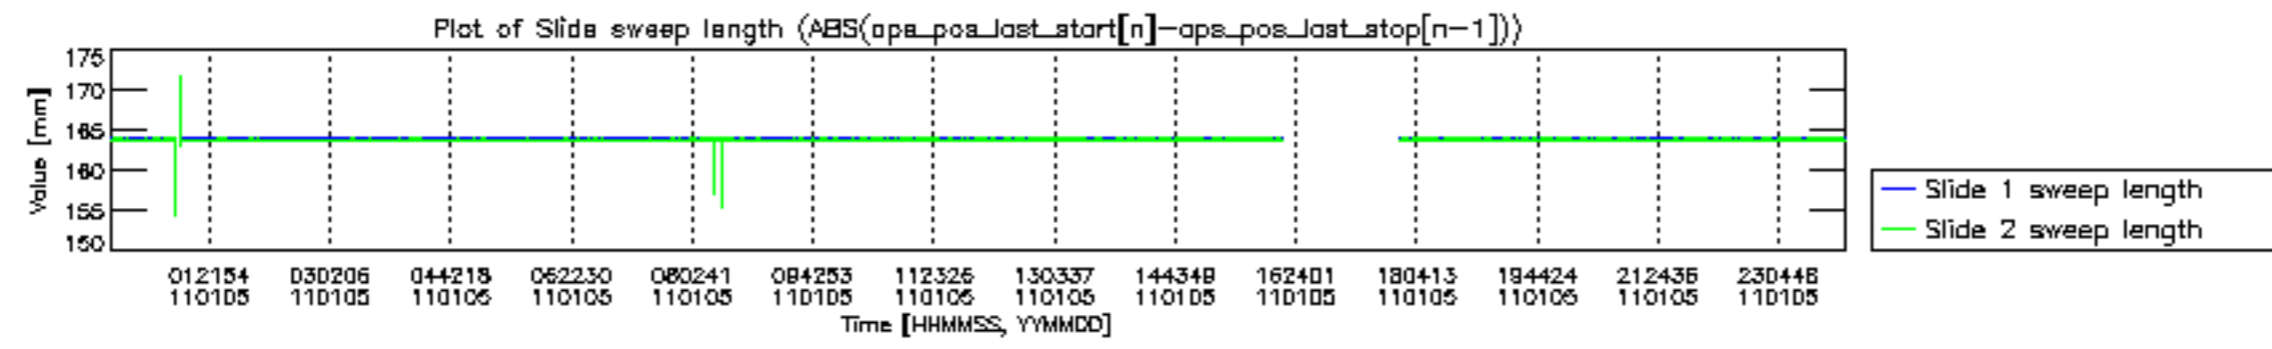

mipas_daily_report_level0_KSPT_L0_4504_N_20110105_12.PNG

mipas_daily_report_level0_KSPT_L0_4504_N_20110105_13.PNG

MIPNLOP_MIPSOUPAC_aux_fields_igm_cal, channel statistics plot
 Colour indicates value.