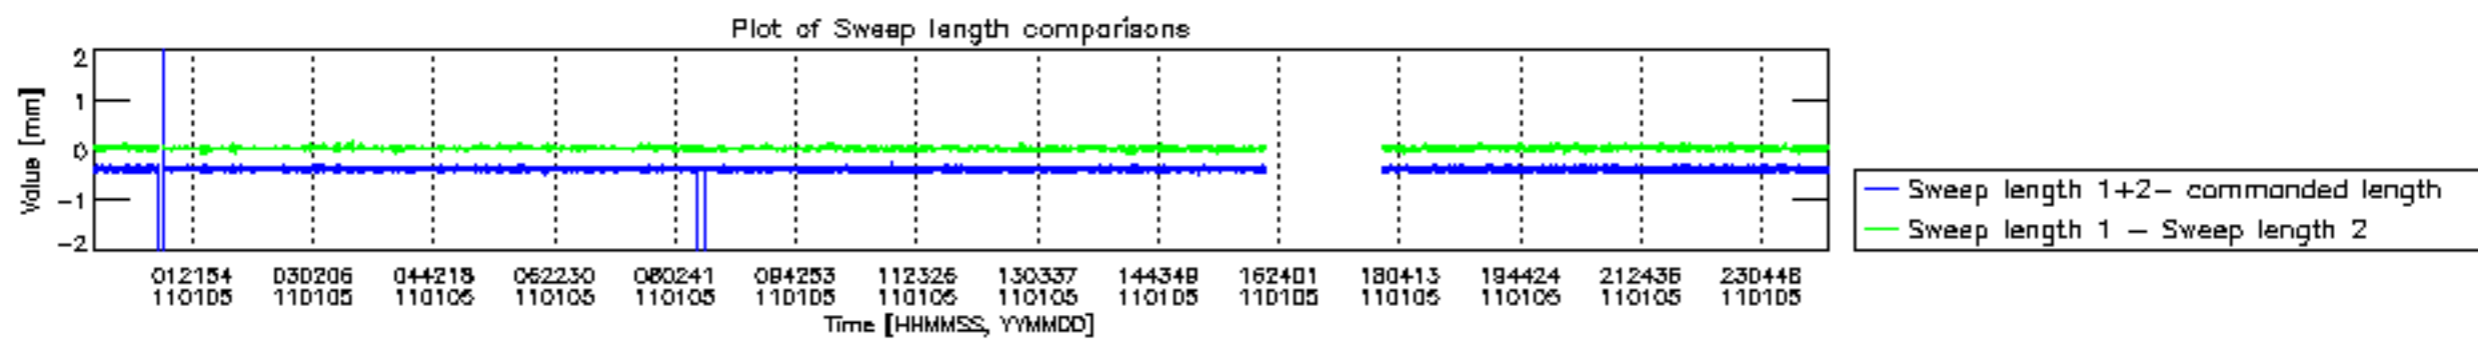

mipas_daily_report_level0_KSPT_L0_4504_N_20110105_12.PNG

mipas_daily_report_level0_KSPT_L0_4504_N_20110105_13.PNG

MIPNLOP_MIPSOUPAC_aux_fields_igm_cal, channel statistics plot
 Colour indicates value.