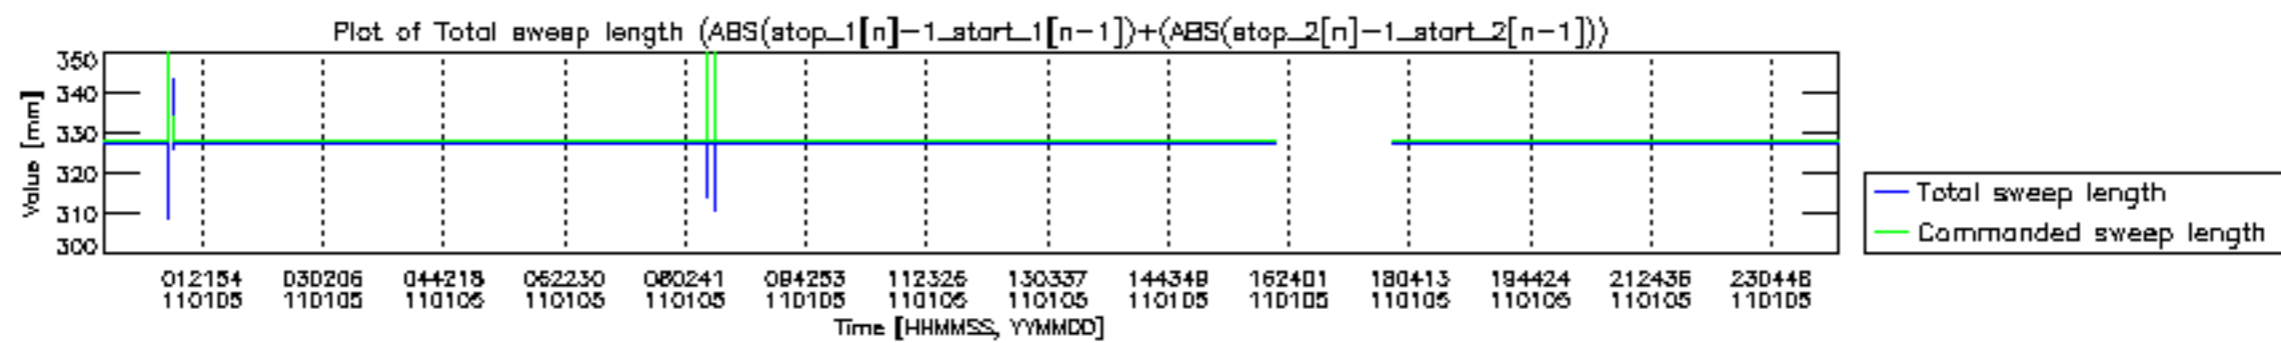

mipas_daily_report_level0_KSPT_L0_4504_N_20110105_12.PNG

mipas_daily_report_level0_KSPT_L0_4504_N_20110105_13.PNG

MIPNLOP_MIPSOUPAC_aux_fields_igm_cal, channel statistics plot
 Colour indicates value.