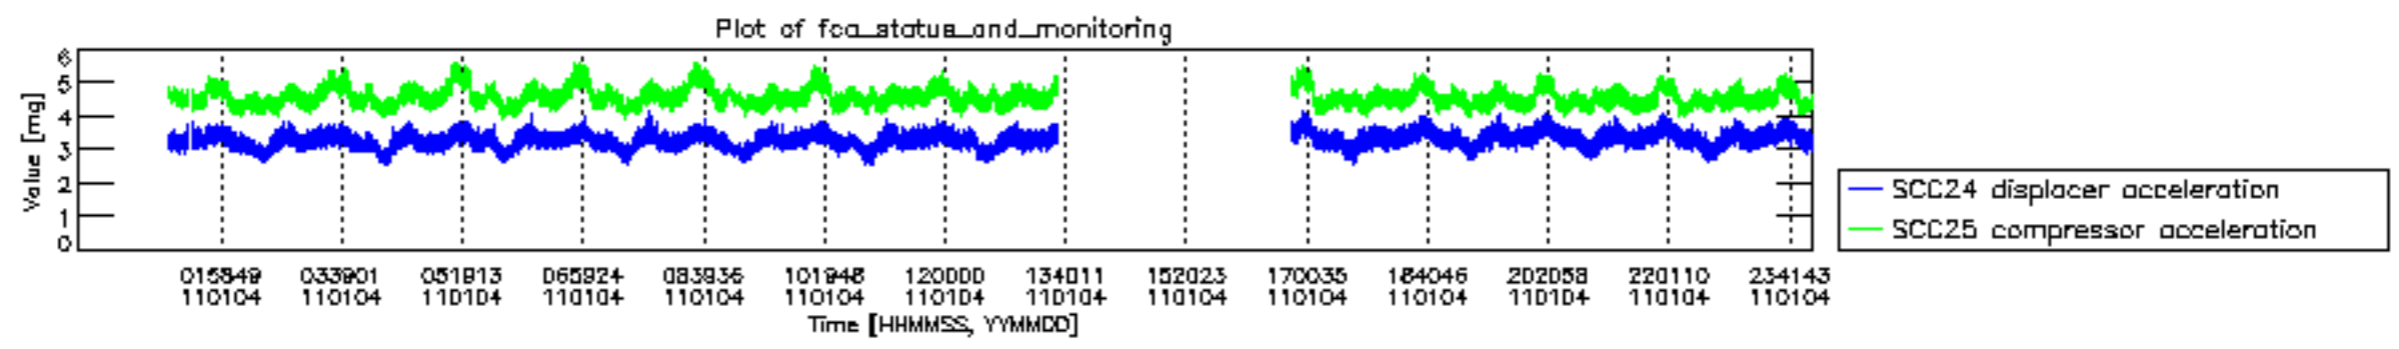

mipas\_daily\_report\_level0\_KSPT\_L0\_4504\_N\_20110104\_12.PNG

mipas\_daily\_report\_level0\_KSPT\_L0\_4504\_N\_20110104\_13.PNG

MIPNLOP\_MIPSOUPAC\_aux\_fields\_igm\_cal, channel statistics plot  
 Colour indicates value.