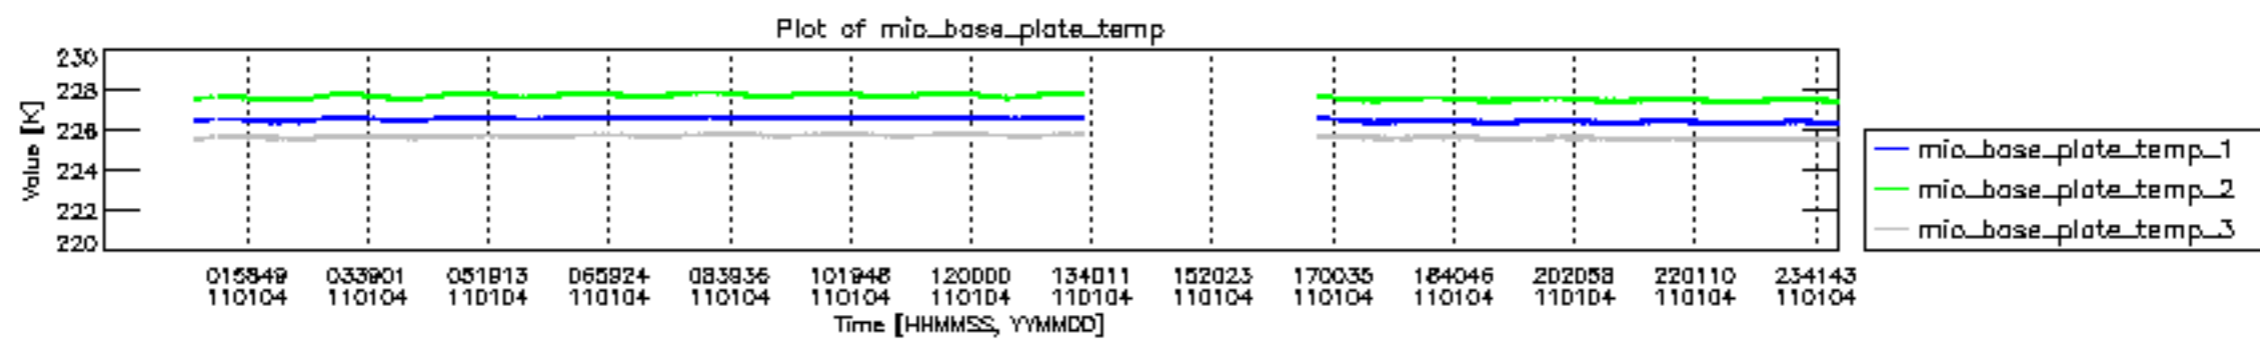

mipas\_daily\_report\_level0\_KSPT\_L0\_4504\_N\_20110104\_12.PNG

mipas\_daily\_report\_level0\_KSPT\_L0\_4504\_N\_20110104\_13.PNG

MIPNLOP\_MIPSOUPAC\_aux\_fields\_igm\_cal, channel statistics plot  
 Colour indicates value.