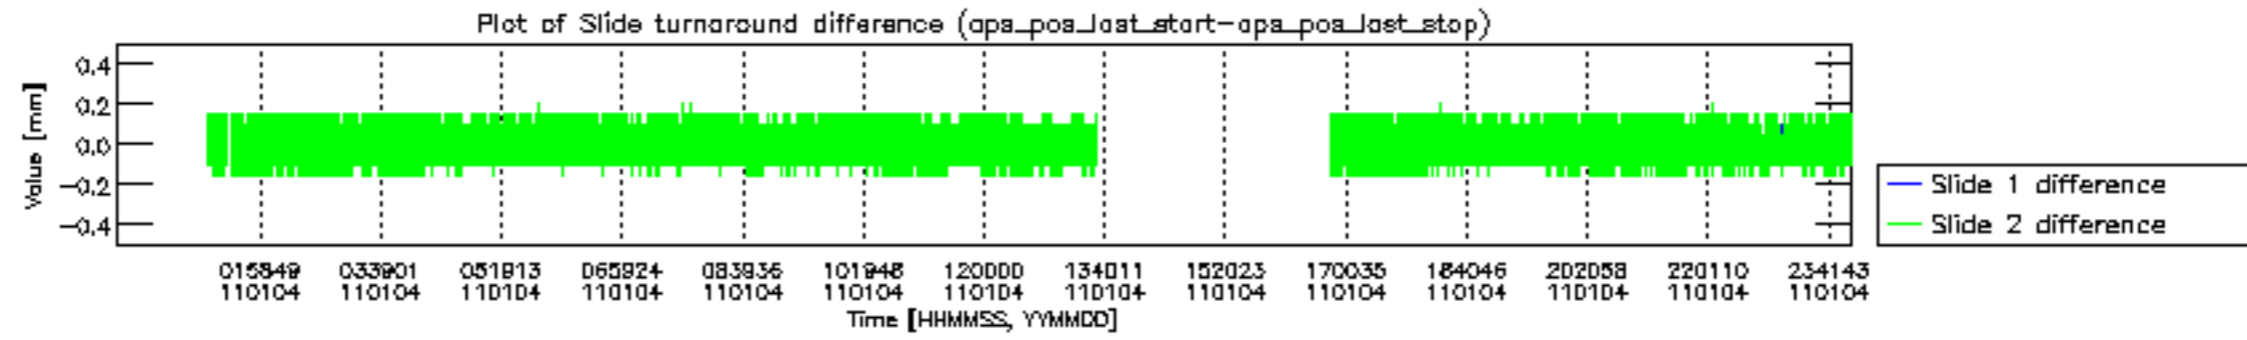

mipas\_daily\_report\_level0\_KSPT\_L0\_4504\_N\_20110104\_12.PNG

mipas\_daily\_report\_level0\_KSPT\_L0\_4504\_N\_20110104\_13.PNG

MIPNLOP\_MIPSOUPAC\_aux\_fields\_igm\_cal, channel statistics plot  
 Colour indicates value.