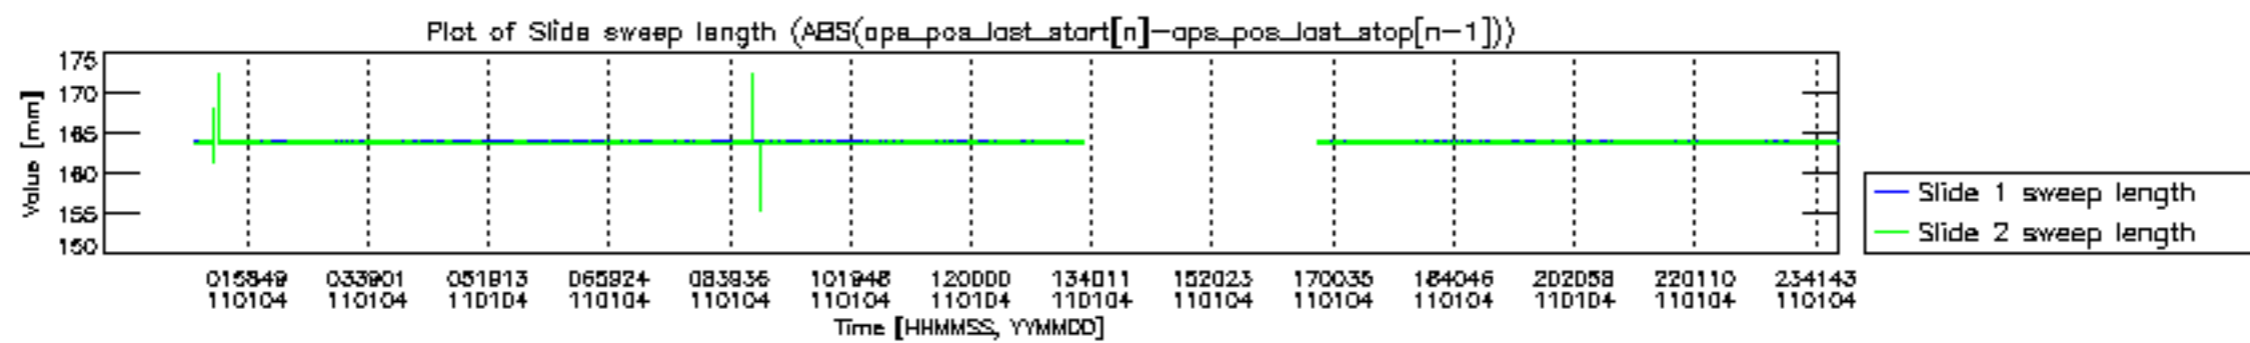

mipas\_daily\_report\_level0\_KSPT\_L0\_4504\_N\_20110104\_12.PNG

mipas\_daily\_report\_level0\_KSPT\_L0\_4504\_N\_20110104\_13.PNG

MIPNLOP\_MIPSOUPAC\_aux\_fields\_igm\_cal, channel statistics plot  
 Colour indicates value.