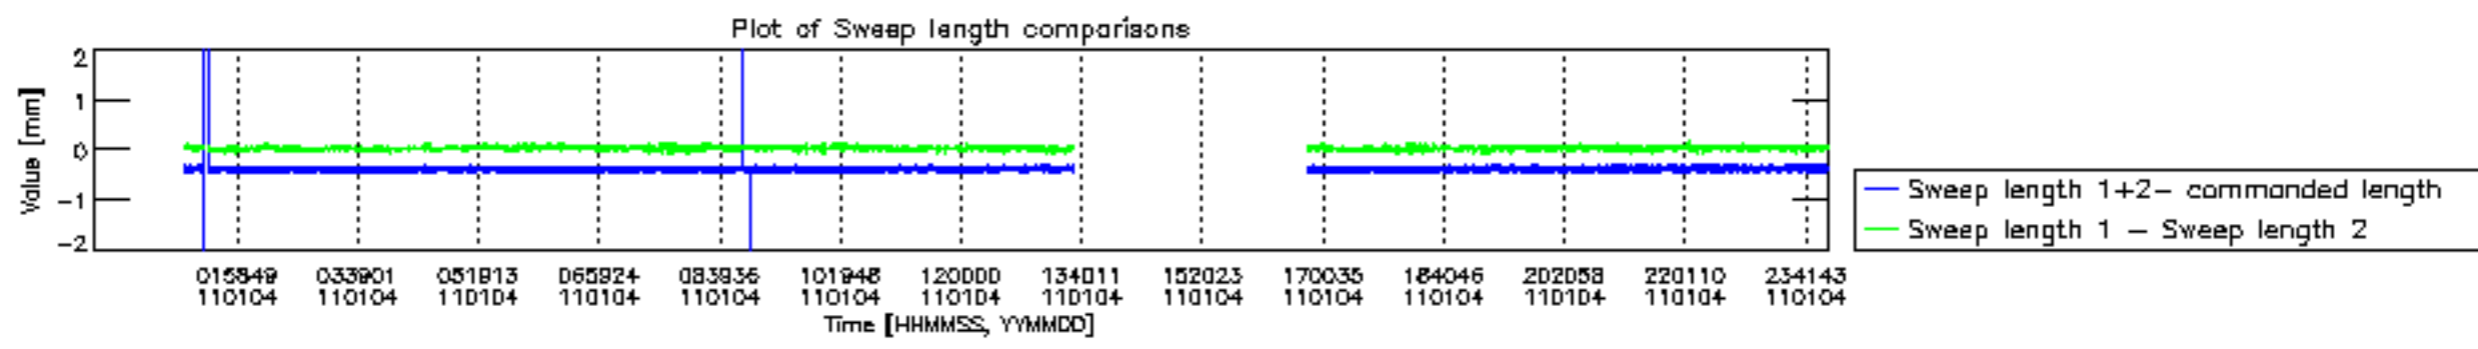

mipas\_daily\_report\_level0\_KSPT\_L0\_4504\_N\_20110104\_12.PNG

mipas\_daily\_report\_level0\_KSPT\_L0\_4504\_N\_20110104\_13.PNG

MIPNLOP\_MIPSOUPAC\_aux\_fields\_igm\_cal, channel statistics plot  
 Colour indicates value.