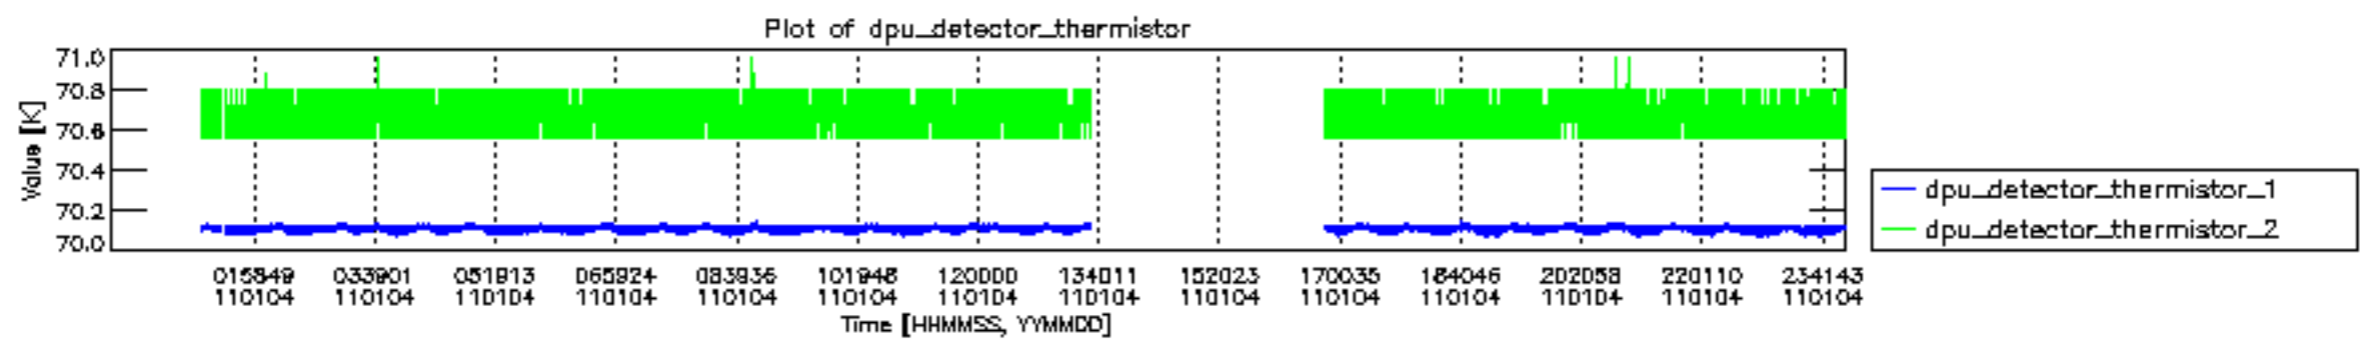

mipas\_daily\_report\_level0\_KSPT\_L0\_4504\_N\_20110104\_12.PNG

mipas\_daily\_report\_level0\_KSPT\_L0\_4504\_N\_20110104\_13.PNG

MIPNLOP\_MIPSOUPAC\_aux\_fields\_igm\_cal, channel statistics plot  
 Colour indicates value.