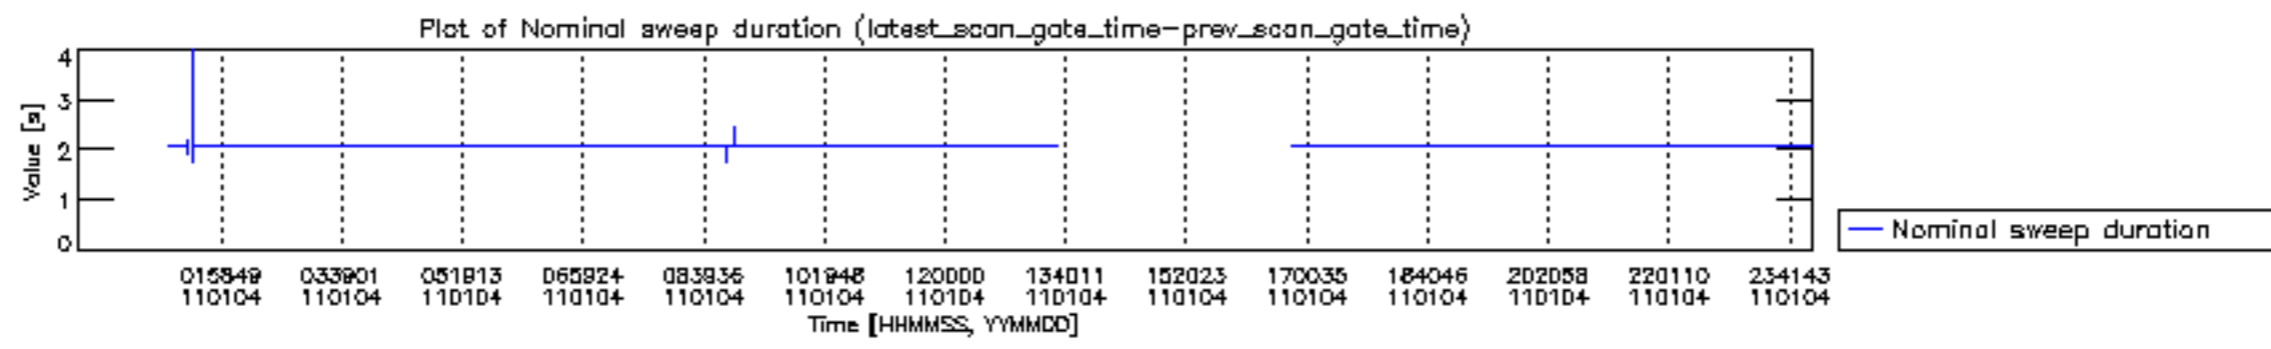

mipas\_daily\_report\_level0\_KSPT\_L0\_4504\_N\_20110104\_12.PNG

mipas\_daily\_report\_level0\_KSPT\_L0\_4504\_N\_20110104\_13.PNG

MIPNLOP\_MIPSOUPAC\_aux\_fields\_igm\_cal, channel statistics plot  
 Colour indicates value.