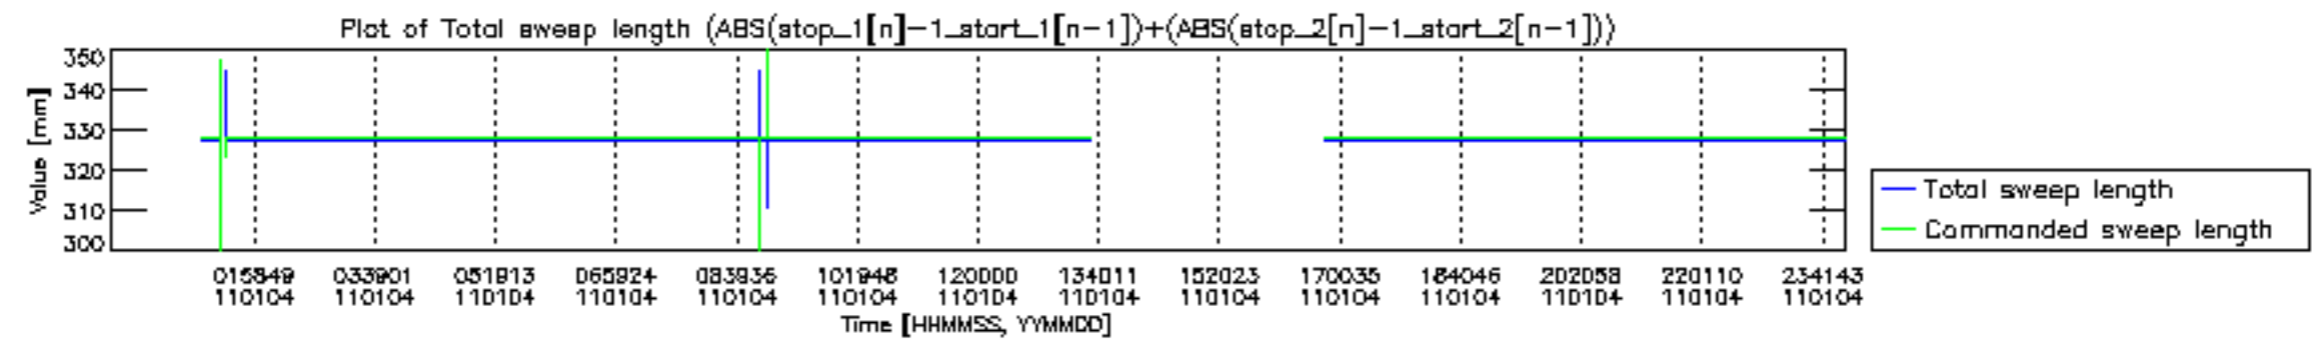

mipas\_daily\_report\_level0\_KSPT\_L0\_4504\_N\_20110104\_12.PNG

mipas\_daily\_report\_level0\_KSPT\_L0\_4504\_N\_20110104\_13.PNG

MIPNLOP\_MIPSOUPAC\_aux\_fields\_igm\_cal, channel statistics plot  
 Colour indicates value.