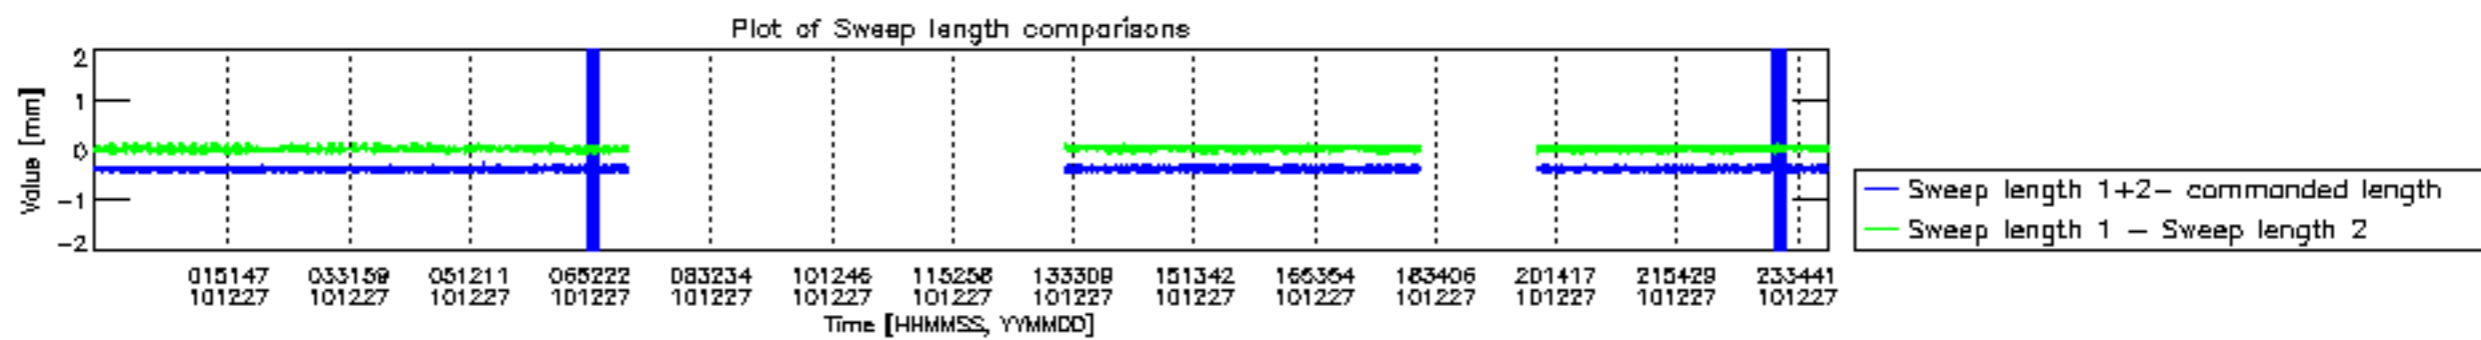

mipas_daily_report_level0_KSPT_L0_4504_N_20101227_12.PNG

MIPNLOP_MIPSOUPAC_aux_fields_igm_cal, channel statistics plot
 Colour indicates value.