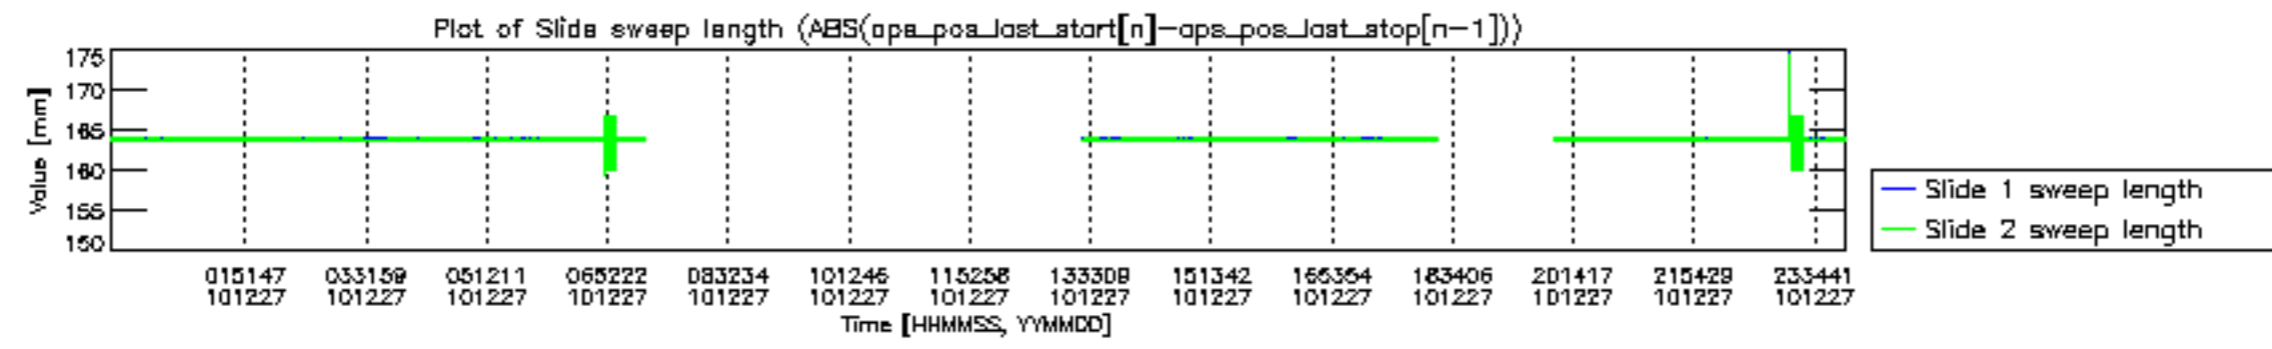

mipas_daily_report_level0_KSPT_L0_4504_N_20101227_12.PNG

MIPNLOP_MIPSOUPAC_aux_fields_igm_cal, channel statistics plot
 Colour indicates value.