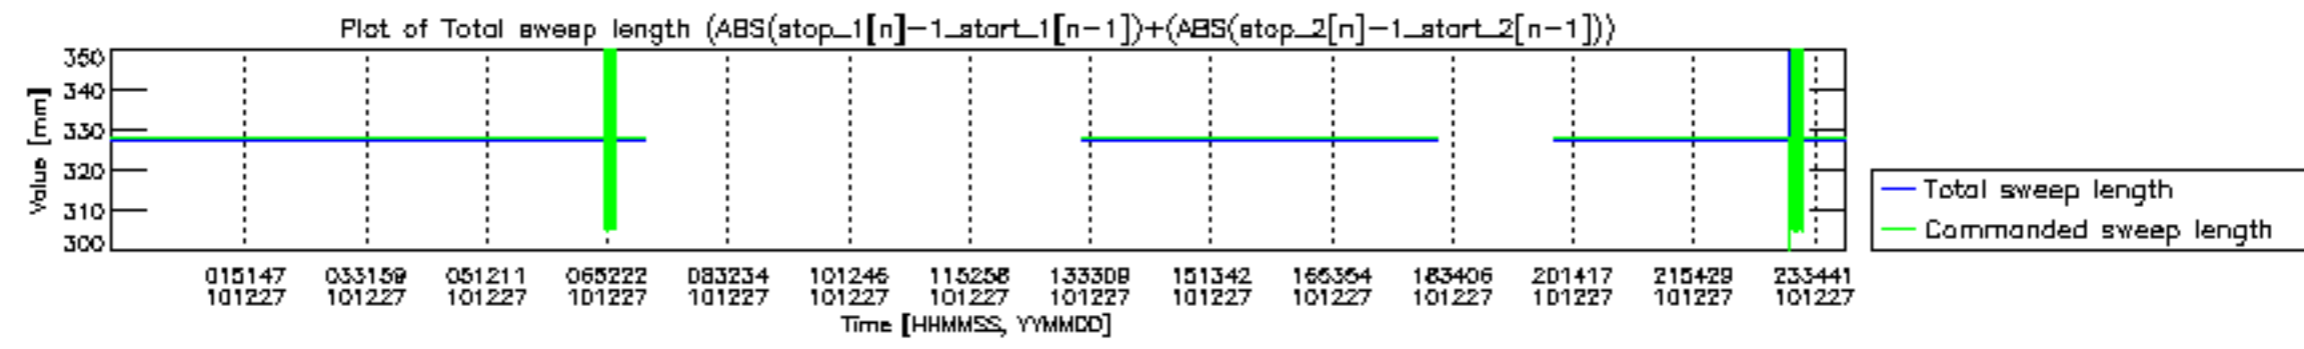

mipas_daily_report_level0_KSPT_L0_4504_N_20101227_12.PNG

MIPNLOP_MIPSOUPAC_aux_fields_igm_cal, channel statistics plot
 Colour indicates value.