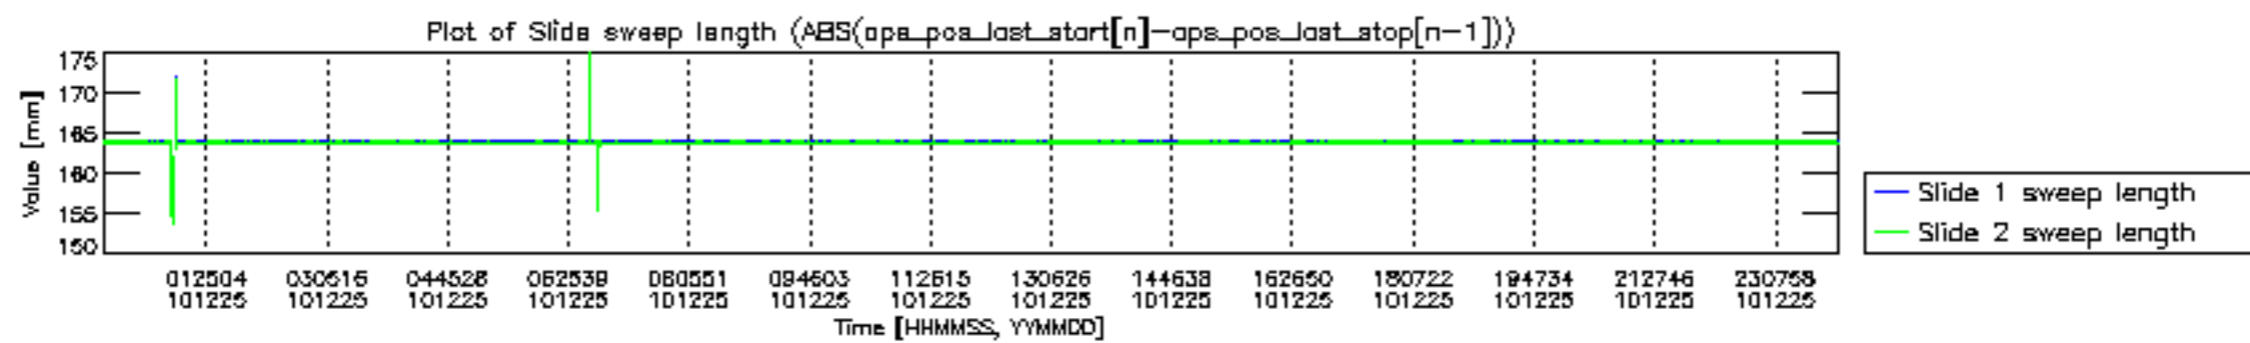

mipas_daily_report_level0_KSPT_L0_4504_N_20101225_12.PNG

mipas_daily_report_level0_KSPT_L0_4504_N_20101225_13.PNG

MIPNLOP_MIPSOUPAC_aux_fields_igm_cal, channel statistics plot
 Colour indicates value.