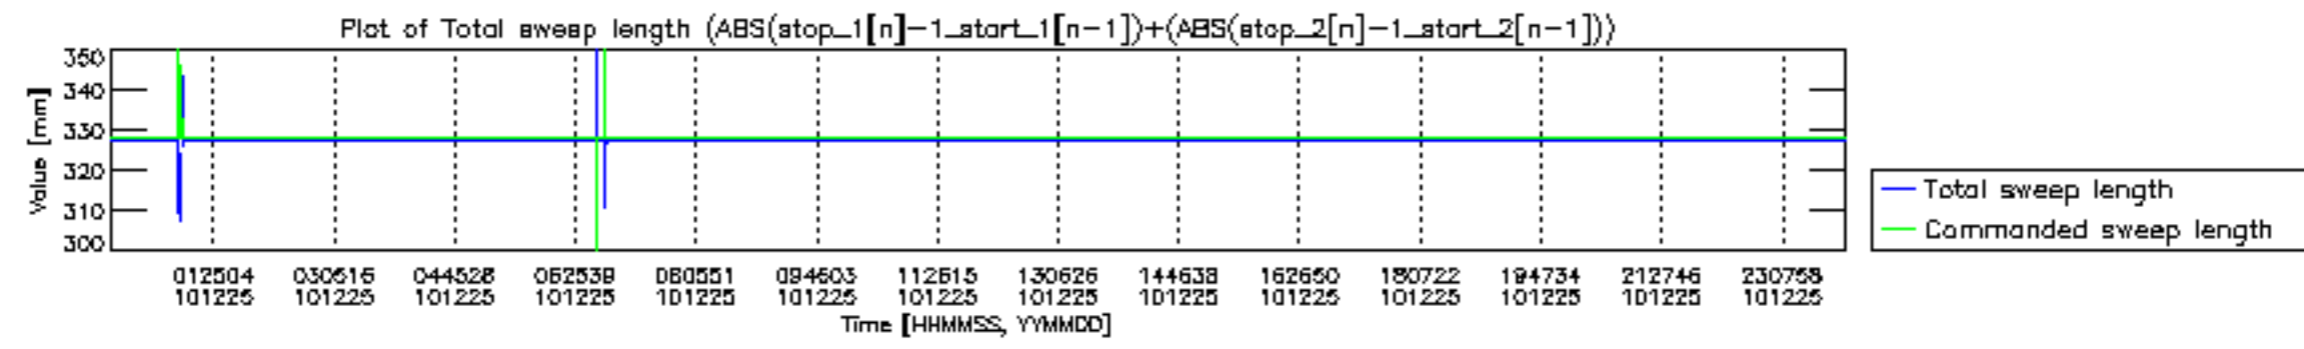

mipas_daily_report_level0_KSPT_L0_4504_N_20101225_12.PNG

mipas_daily_report_level0_KSPT_L0_4504_N_20101225_13.PNG

MIPNLOP_MIPSOUPAC_aux_fields_igm_cal, channel statistics plot
 Colour indicates value.