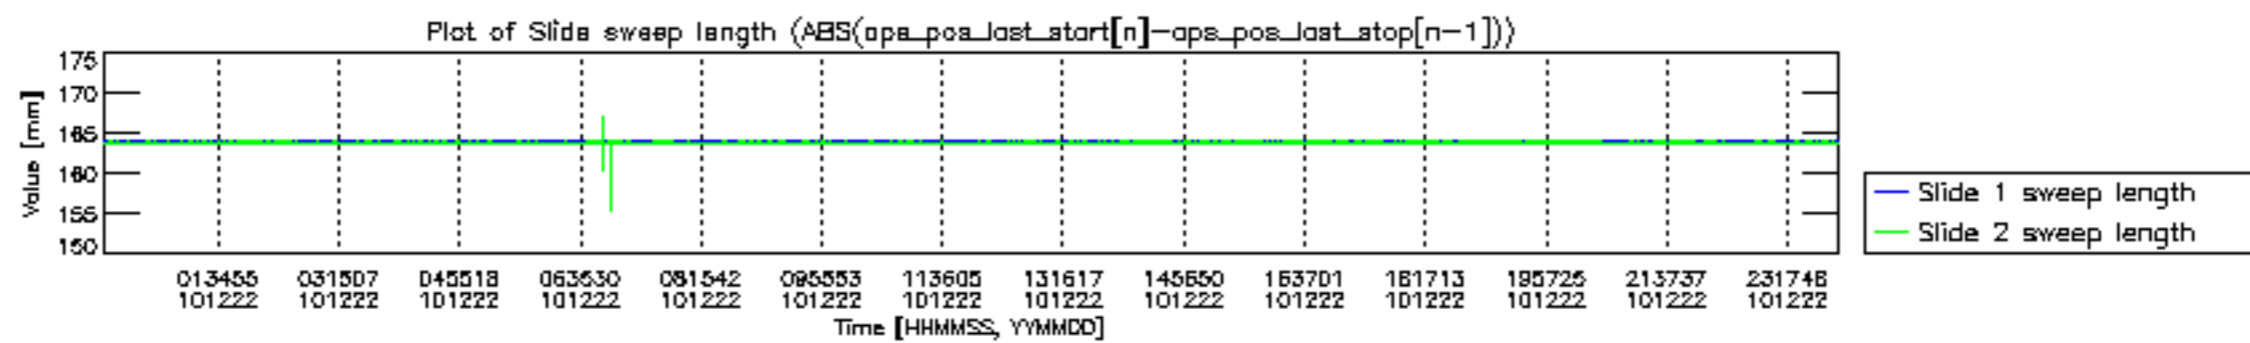

mipas_daily_report_level0_KSPT_L0_4504_N_20101222_12.PNG

mipas_daily_report_level0_KSPT_L0_4504_N_20101222_13.PNG

MIPNLOP_MIPSOUPAC_aux_fields_igm_cal, channel statistics plot
 Colour indicates value.