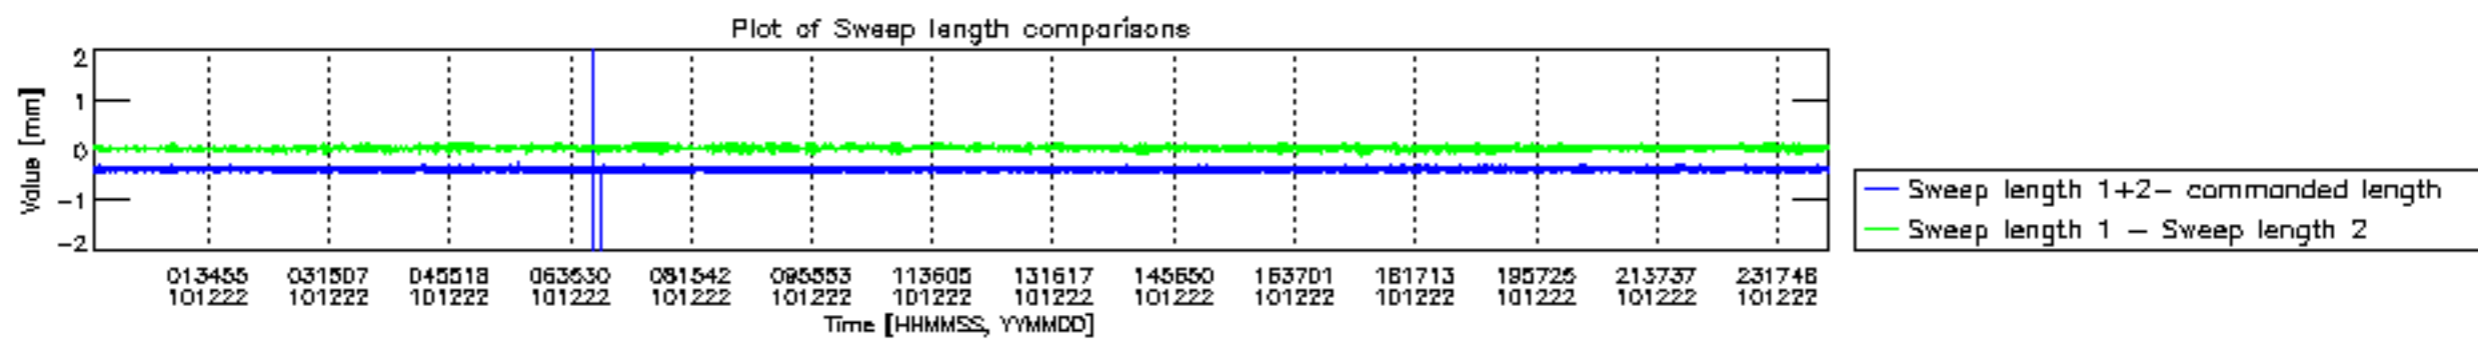

mipas_daily_report_level0_KSPT_L0_4504_N_20101222_12.PNG

mipas_daily_report_level0_KSPT_L0_4504_N_20101222_13.PNG

MIPNLOP_MIPSOUPAC_aux_fields_igm_cal, channel statistics plot
 Colour indicates value.