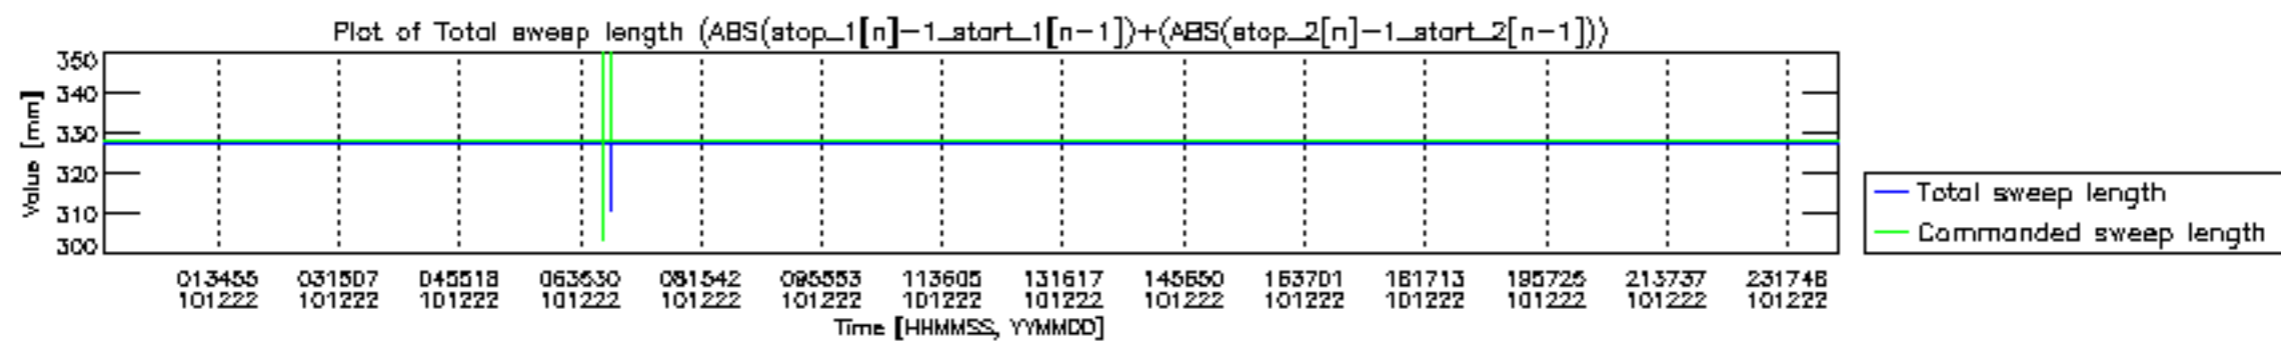

mipas_daily_report_level0_KSPT_L0_4504_N_20101222_12.PNG

mipas_daily_report_level0_KSPT_L0_4504_N_20101222_13.PNG

MIPNLOP_MIPSOUPAC_aux_fields_igm_cal, channel statistics plot
 Colour indicates value.