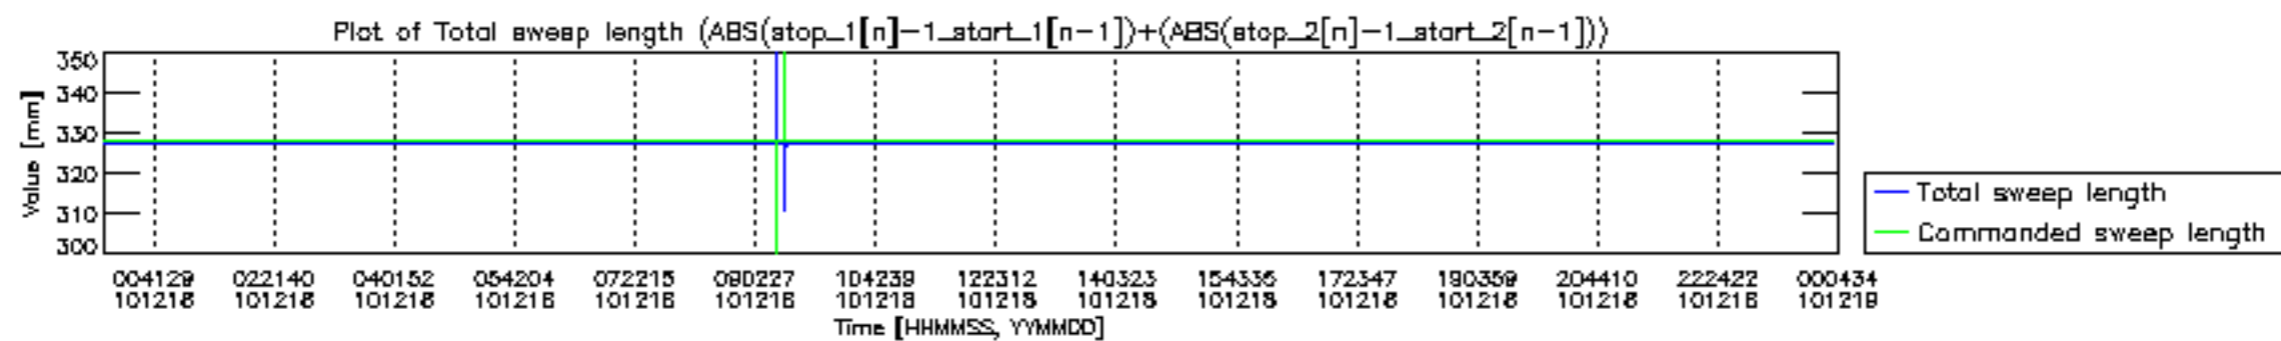

mipas_daily_report_level0_KSPT_L0_4504_N_20101218_12.PNG

mipas_daily_report_level0_KSPT_L0_4504_N_20101218_13.PNG

MIPNLOP_MIPSOUPAC_aux_fields_igm_cal, channel statistics plot
 Colour indicates value.