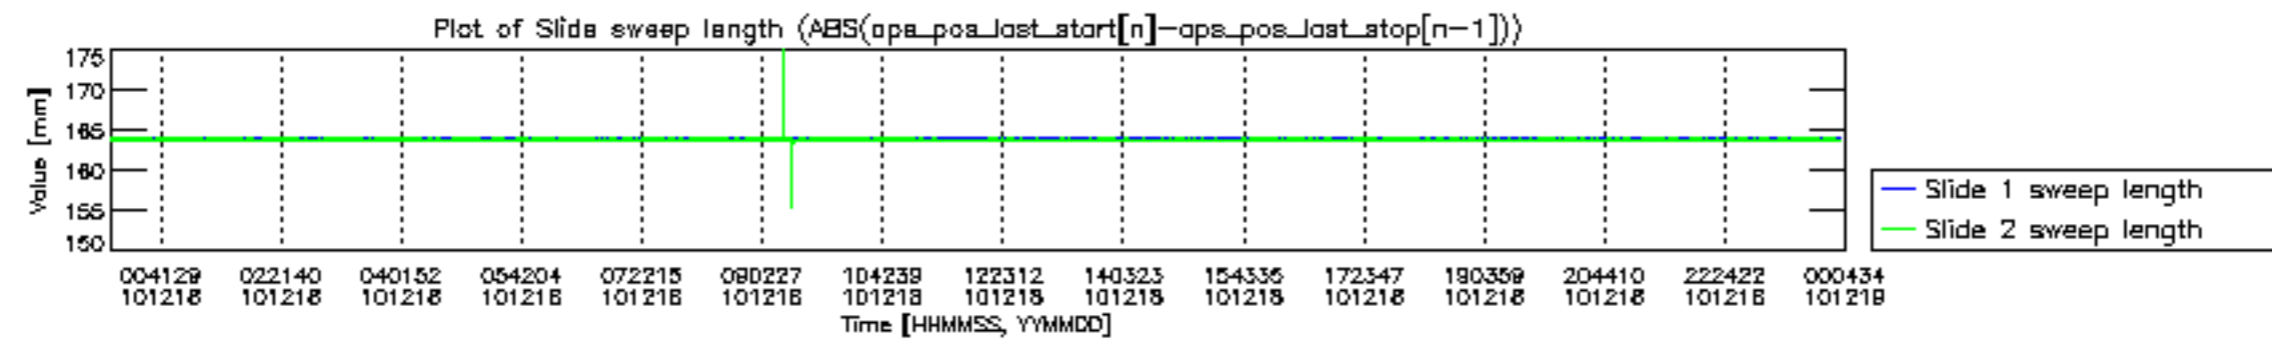

mipas_daily_report_level0_KSPT_L0_4504_N_20101218_12.PNG

mipas_daily_report_level0_KSPT_L0_4504_N_20101218_13.PNG

MIPNLOP_MIPSOUPAC_aux_fields_igm_cal, channel statistics plot
 Colour indicates value.