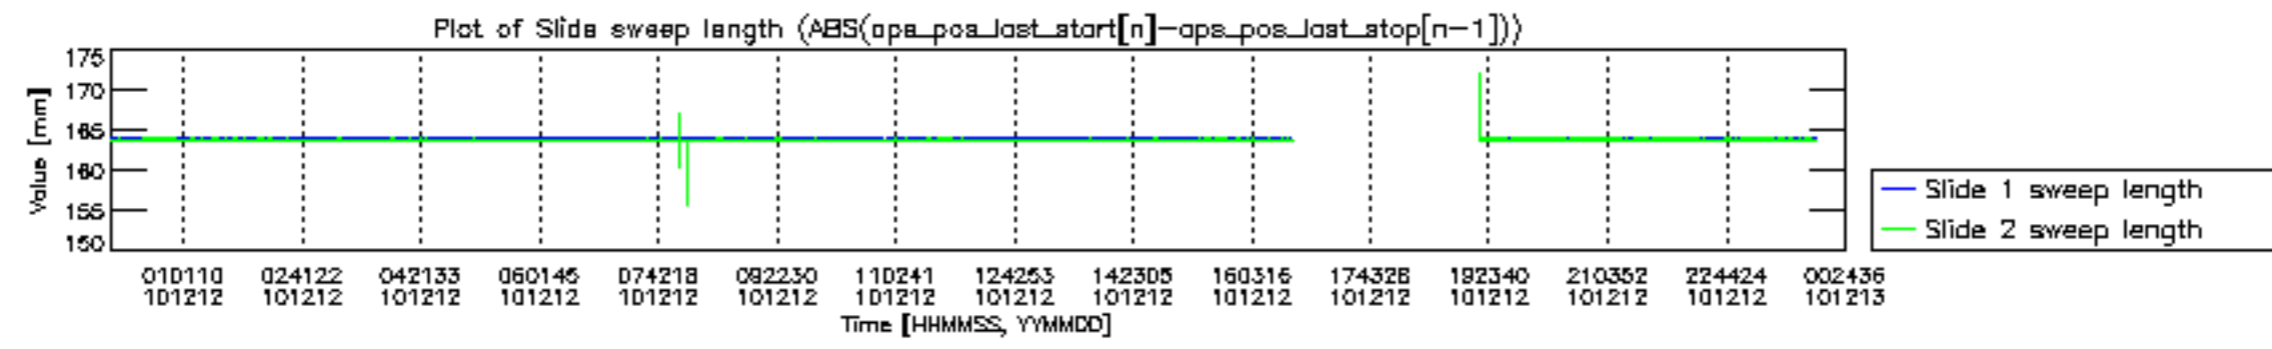

mipas_daily_report_level0_KSPT_L0_4504_N_20101212_12.PNG

mipas_daily_report_level0_KSPT_L0_4504_N_20101212_13.PNG

MIPNLOP_MIPSOUPAC_aux_fields_igm_cal, channel statistics plot
 Colour indicates value.