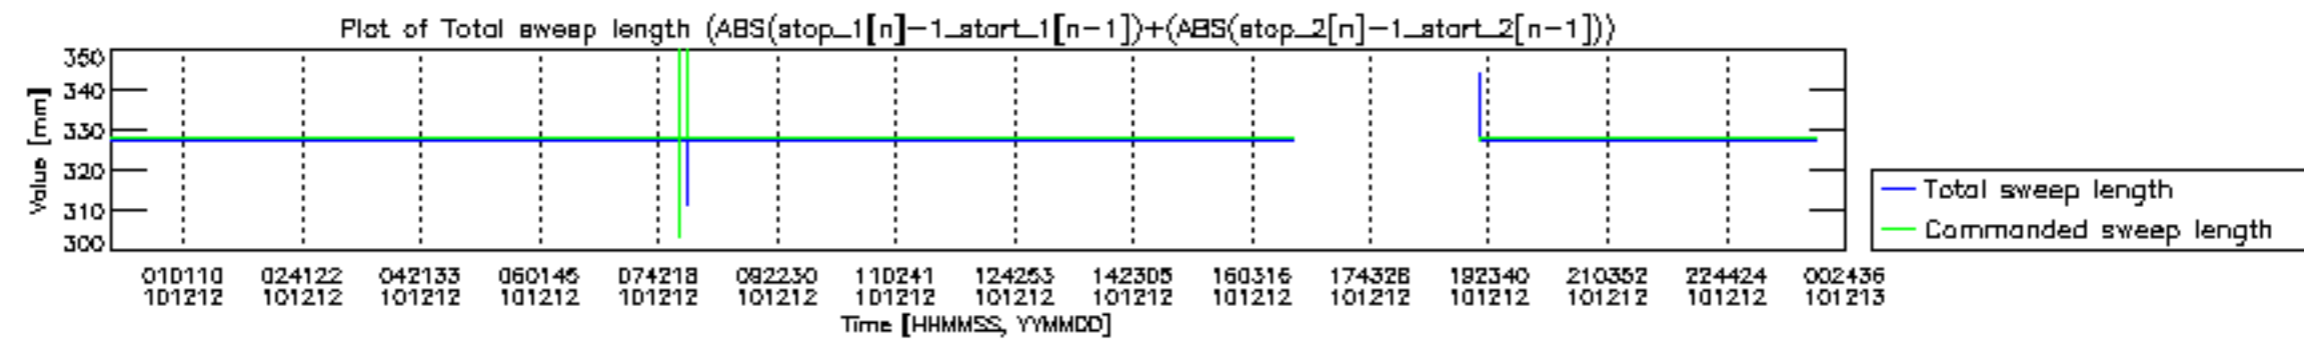

mipas_daily_report_level0_KSPT_L0_4504_N_20101212_12.PNG

mipas_daily_report_level0_KSPT_L0_4504_N_20101212_13.PNG

MIPNLOP_MIPSOUPAC_aux_fields_igm_cal, channel statistics plot
 Colour indicates value.