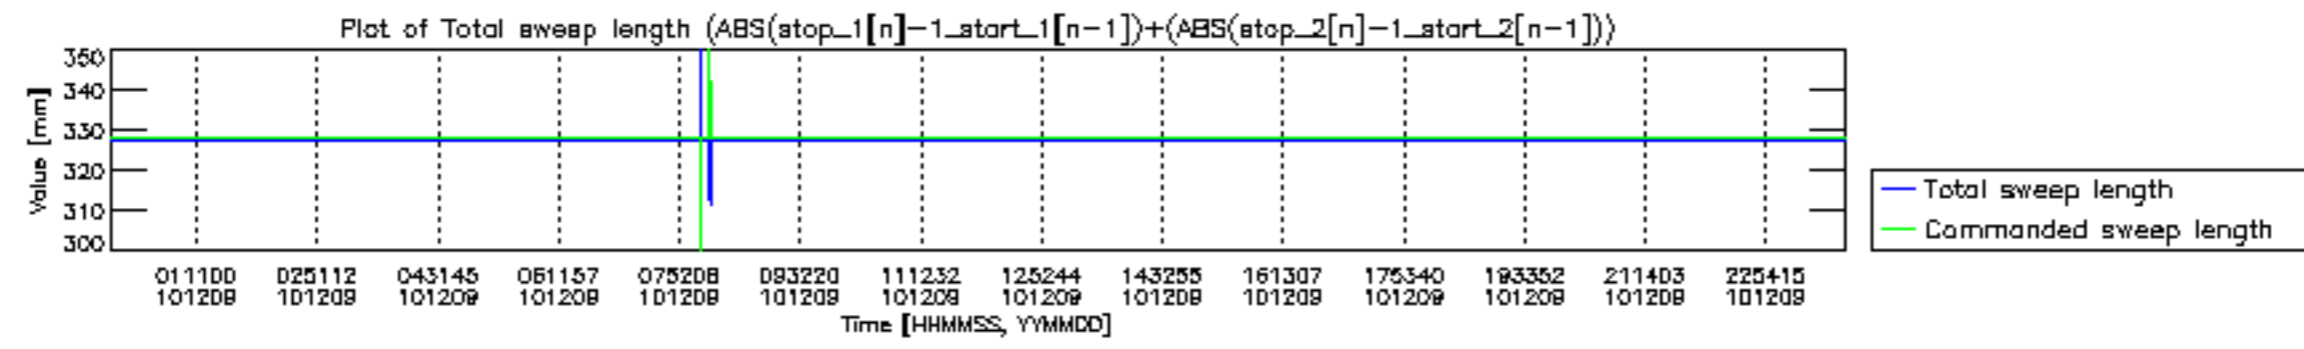

mipas_daily_report_level0_KSPT_L0_4504_N_20101209_12.PNG

mipas_daily_report_level0_KSPT_L0_4504_N_20101209_13.PNG

MIPNLOP_MIPSOUPAC_aux_fields_igm_cal, channel statistics plot
 Colour indicates value.