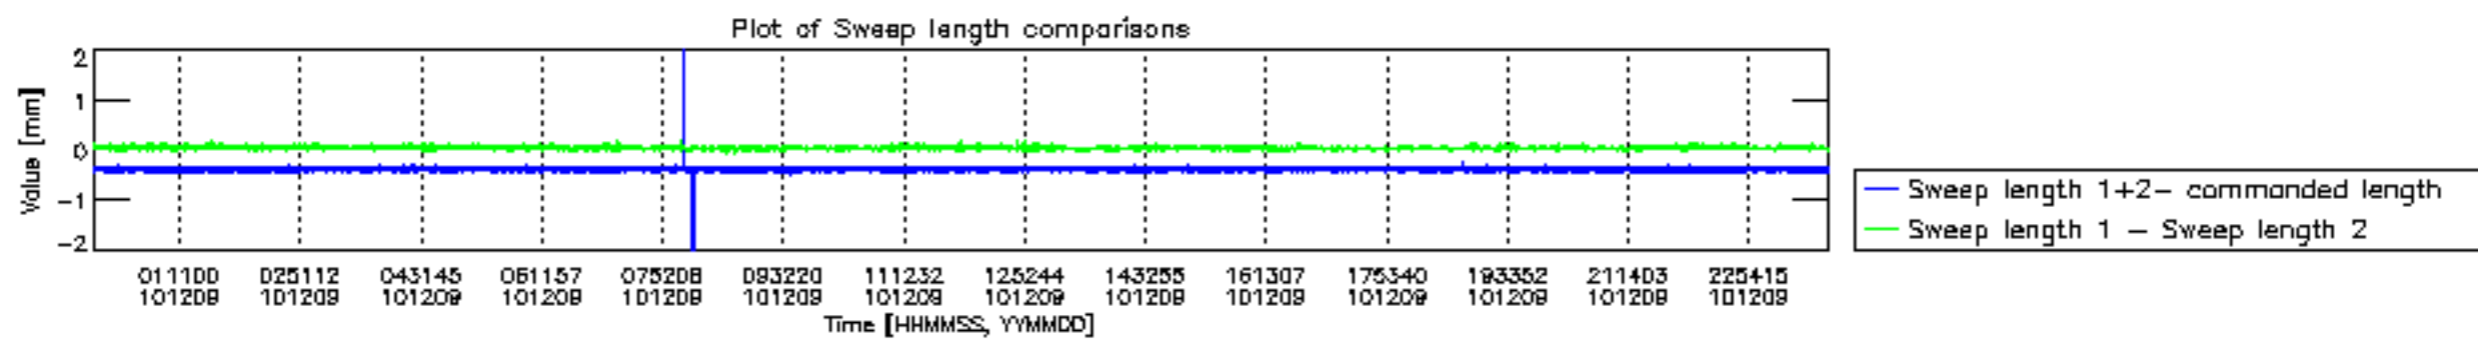

mipas_daily_report_level0_KSPT_L0_4504_N_20101209_12.PNG

mipas_daily_report_level0_KSPT_L0_4504_N_20101209_13.PNG

MIPNLOP_MIPSOUPAC_aux_fields_igm_cal, channel statistics plot
 Colour indicates value.