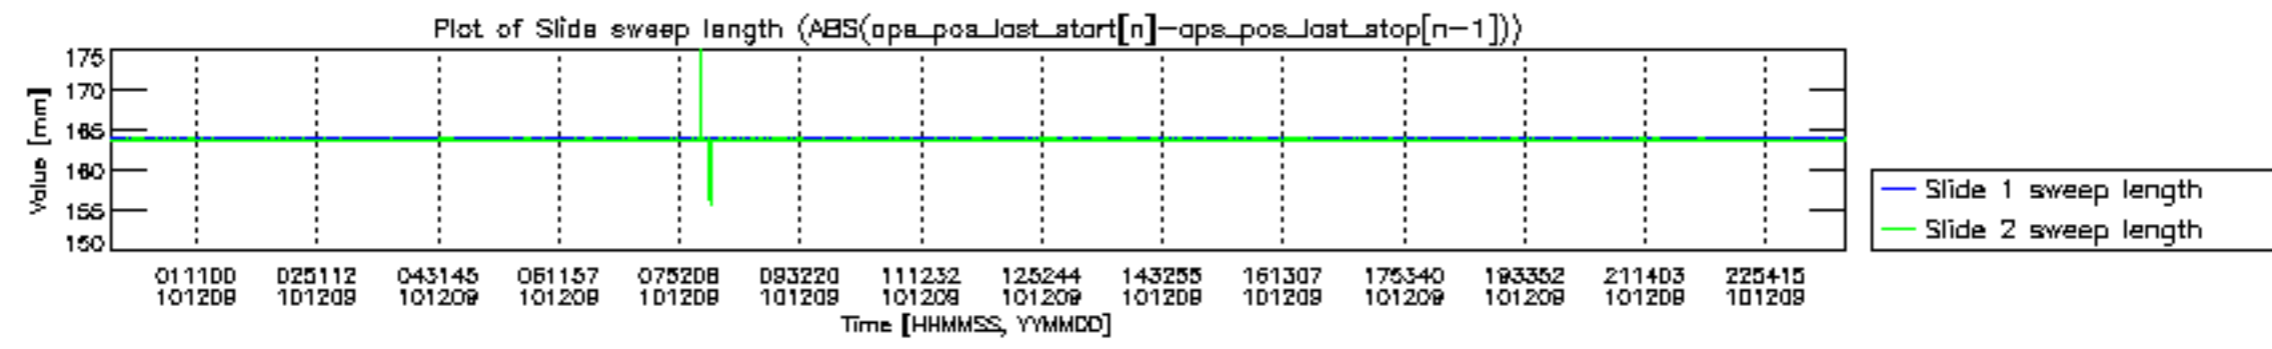

mipas_daily_report_level0_KSPT_L0_4504_N_20101209_12.PNG

mipas_daily_report_level0_KSPT_L0_4504_N_20101209_13.PNG

MIPNLOP_MIPSOUPAC_aux_fields_igm_cal, channel statistics plot
 Colour indicates value.