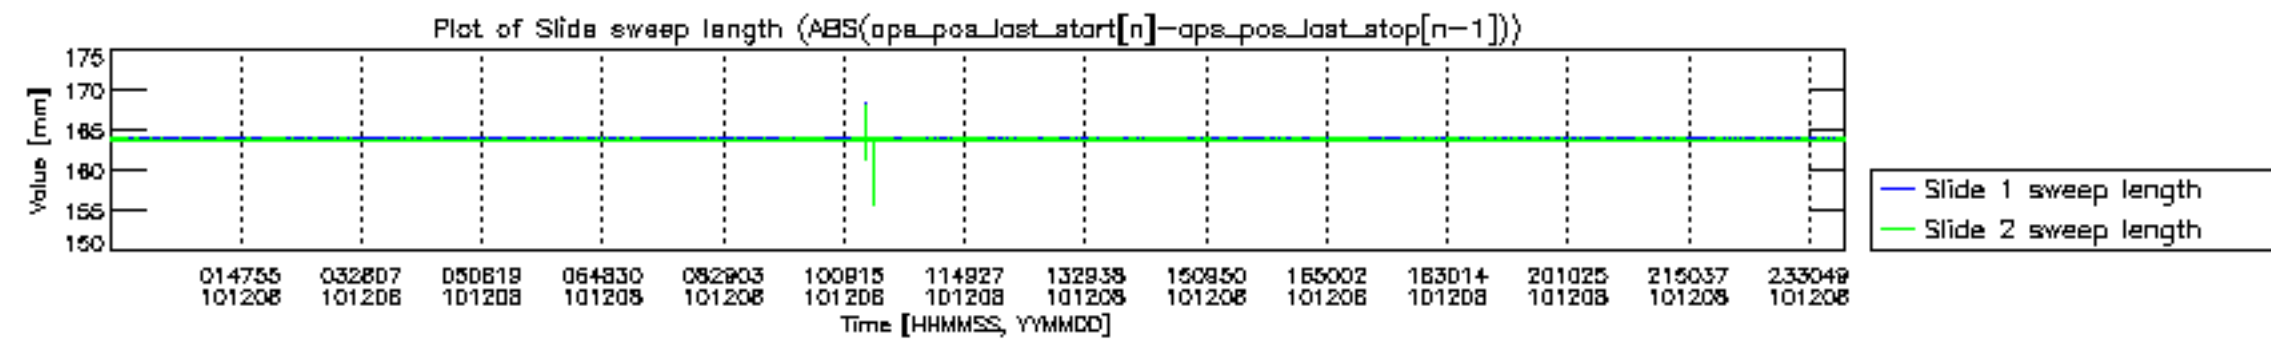

mipas_daily_report_level0_KSPT_L0_4504_N_20101208_12.PNG

mipas_daily_report_level0_KSPT_L0_4504_N_20101208_13.PNG

MIPNLOP_MIPSOUPAC_aux_fields_igm_cal, channel statistics plot
 Colour indicates value.