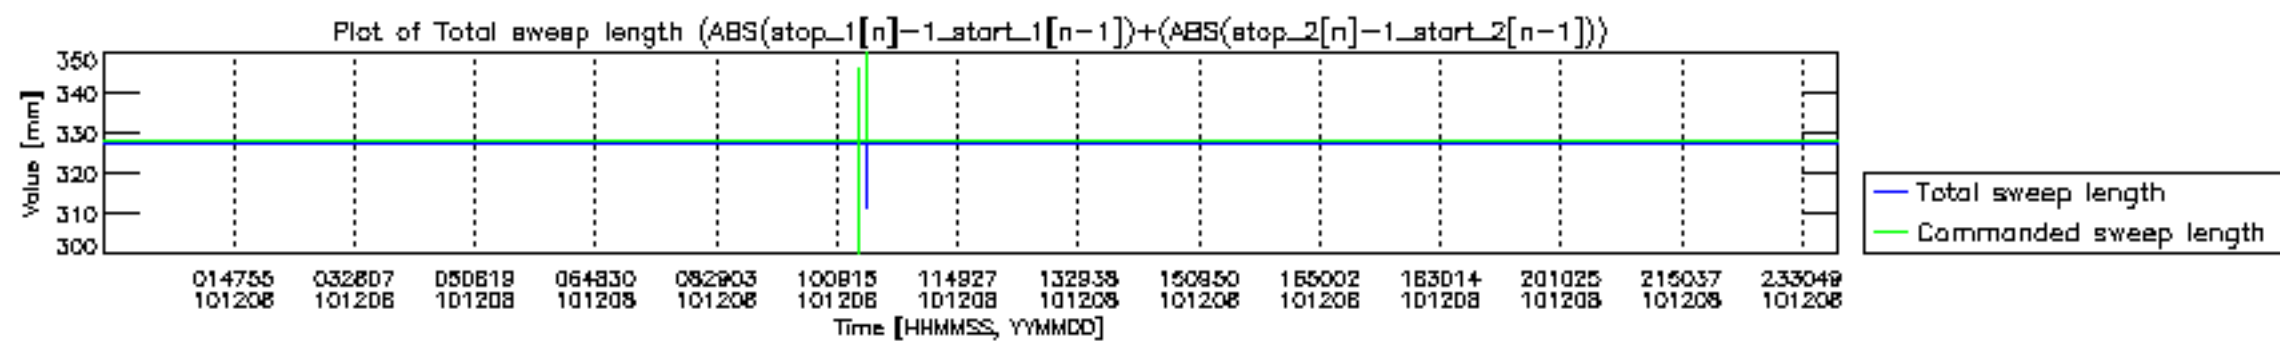

mipas_daily_report_level0_KSPT_L0_4504_N_20101208_12.PNG

mipas_daily_report_level0_KSPT_L0_4504_N_20101208_13.PNG

MIPNLOP_MIPSOUPAC_aux_fields_igm_cal, channel statistics plot
 Colour indicates value.