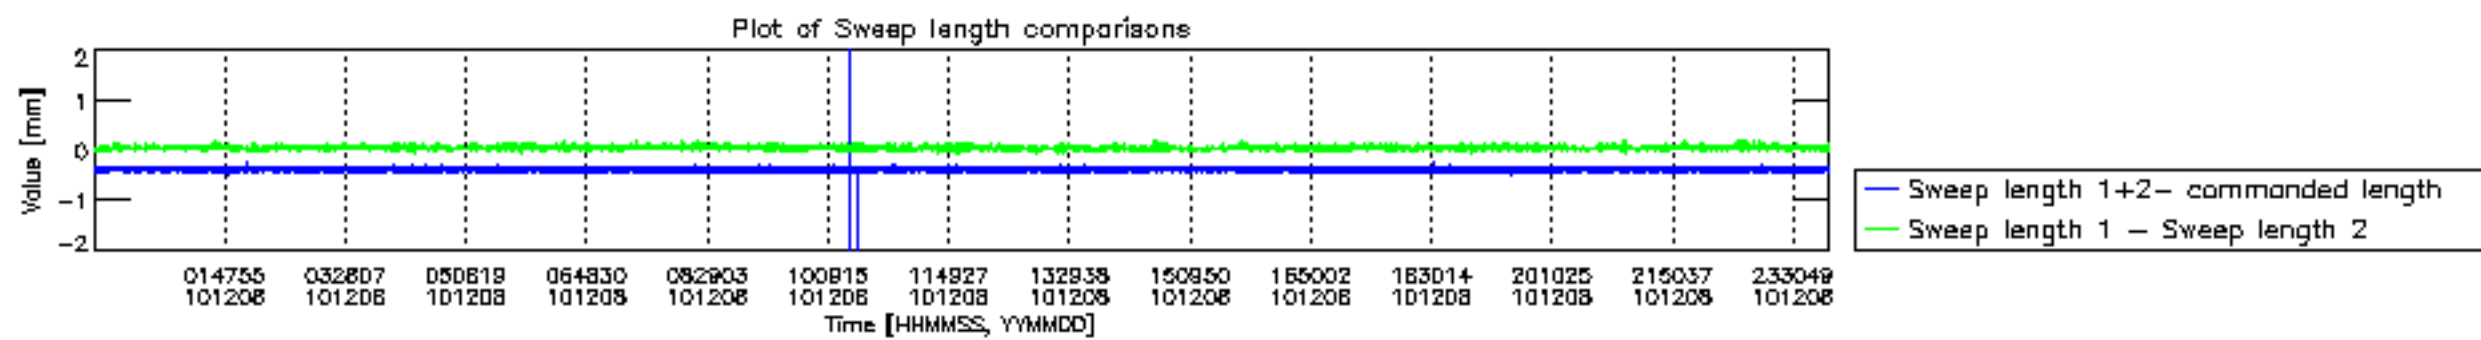

mipas_daily_report_level0_KSPT_L0_4504_N_20101208_12.PNG

mipas_daily_report_level0_KSPT_L0_4504_N_20101208_13.PNG

MIPNLOP_MIPSOUPAC_aux_fields_igm_cal, channel statistics plot
 Colour indicates value.