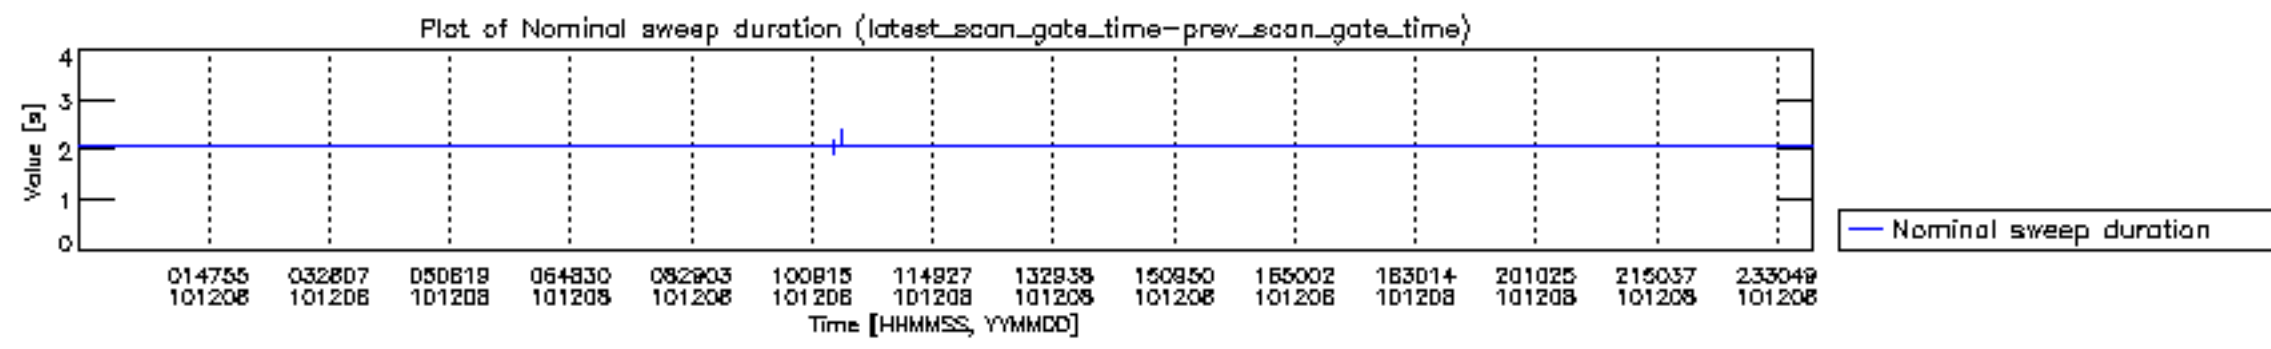

mipas_daily_report_level0_KSPT_L0_4504_N_20101208_12.PNG

mipas_daily_report_level0_KSPT_L0_4504_N_20101208_13.PNG

MIPNLOP_MIPSOUPAC_aux_fields_igm_cal, channel statistics plot
 Colour indicates value.