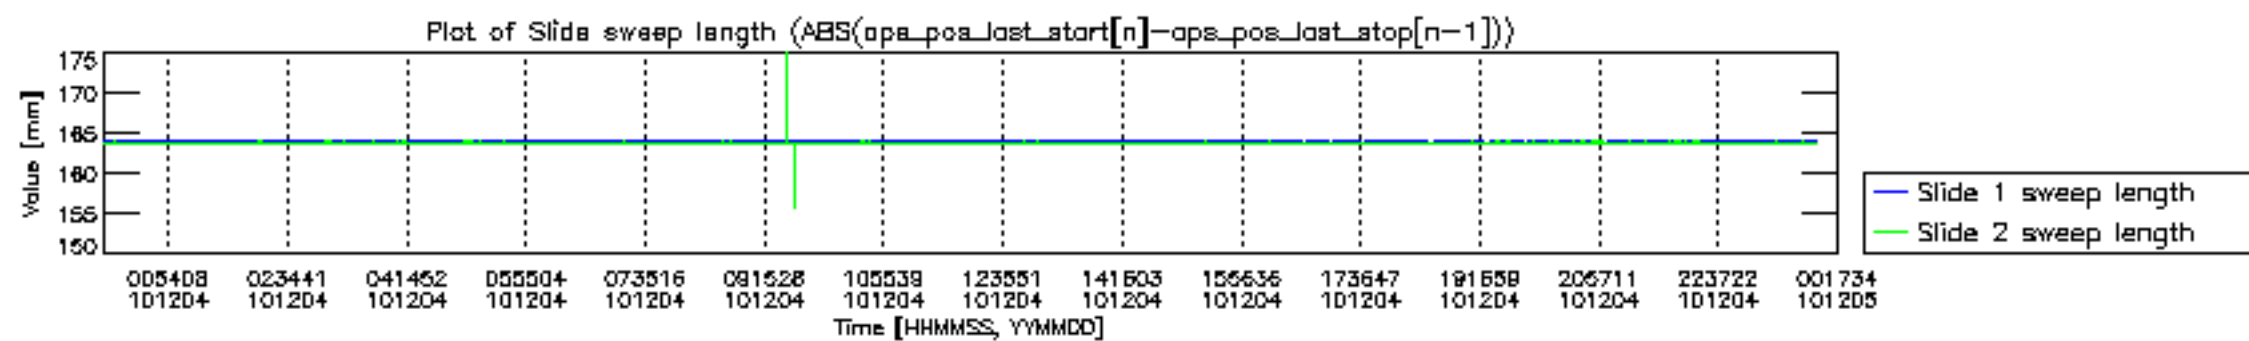

mipas_daily_report_level0_KSPT_L0_4504_N_20101204_12.PNG

mipas_daily_report_level0_KSPT_L0_4504_N_20101204_13.PNG

MIPNLOP_MIPSOUPAC_aux_fields_igm_cal, channel statistics plot
 Colour indicates value.