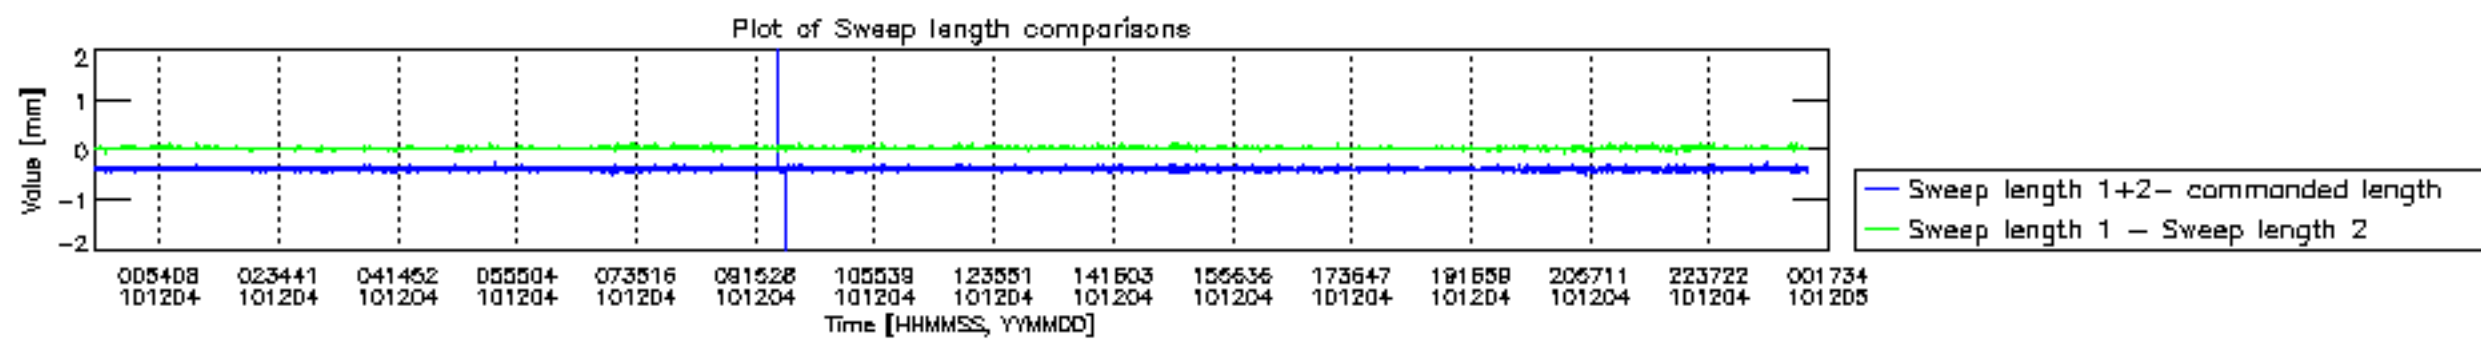

mipas_daily_report_level0_KSPT_L0_4504_N_20101204_12.PNG

mipas_daily_report_level0_KSPT_L0_4504_N_20101204_13.PNG

MIPNLOP_MIPSOUPAC_aux_fields_igm_cal, channel statistics plot
 Colour indicates value.