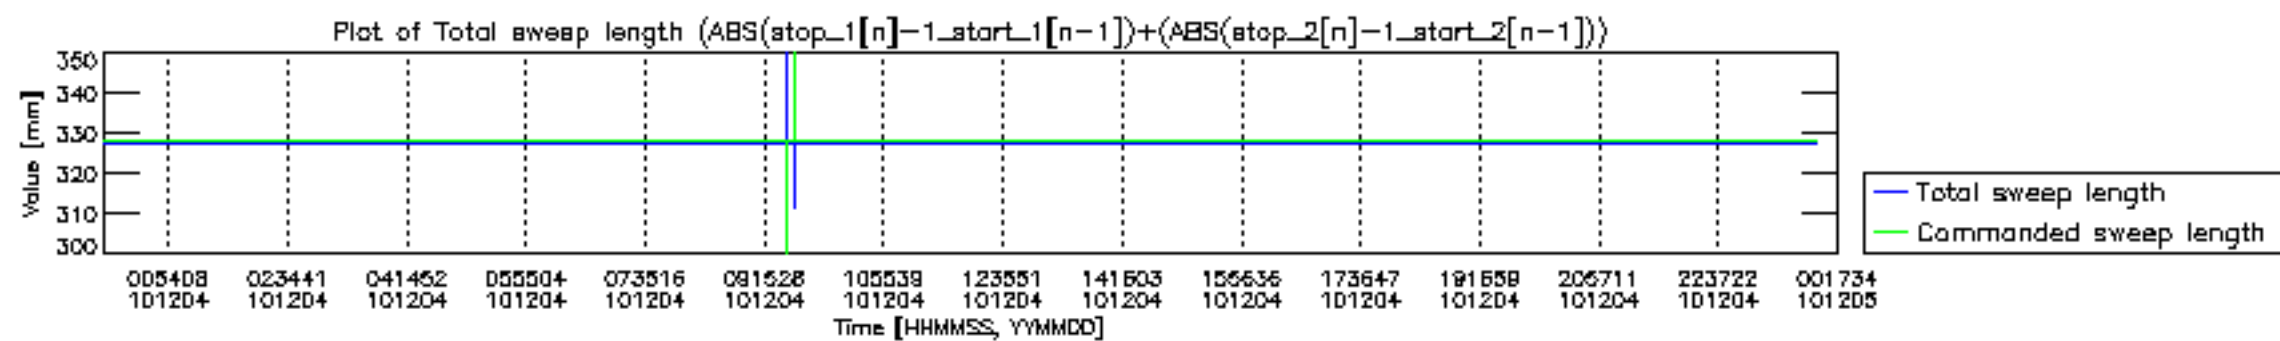

mipas_daily_report_level0_KSPT_L0_4504_N_20101204_12.PNG

mipas_daily_report_level0_KSPT_L0_4504_N_20101204_13.PNG

MIPNLOP_MIPSOUPAC_aux_fields_igm_cal, channel statistics plot
 Colour indicates value.