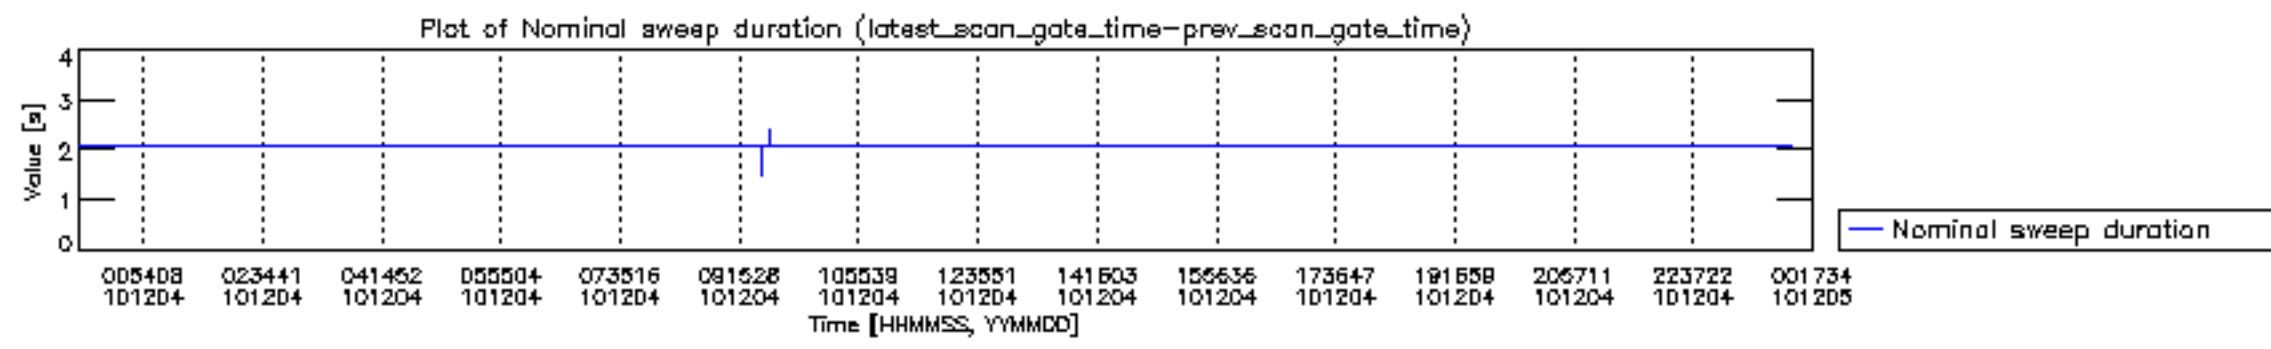

mipas_daily_report_level0_KSPT_L0_4504_N_20101204_12.PNG

mipas_daily_report_level0_KSPT_L0_4504_N_20101204_13.PNG

MIPNLOP_MIPSOUPAC_aux_fields_igm_cal, channel statistics plot
 Colour indicates value.