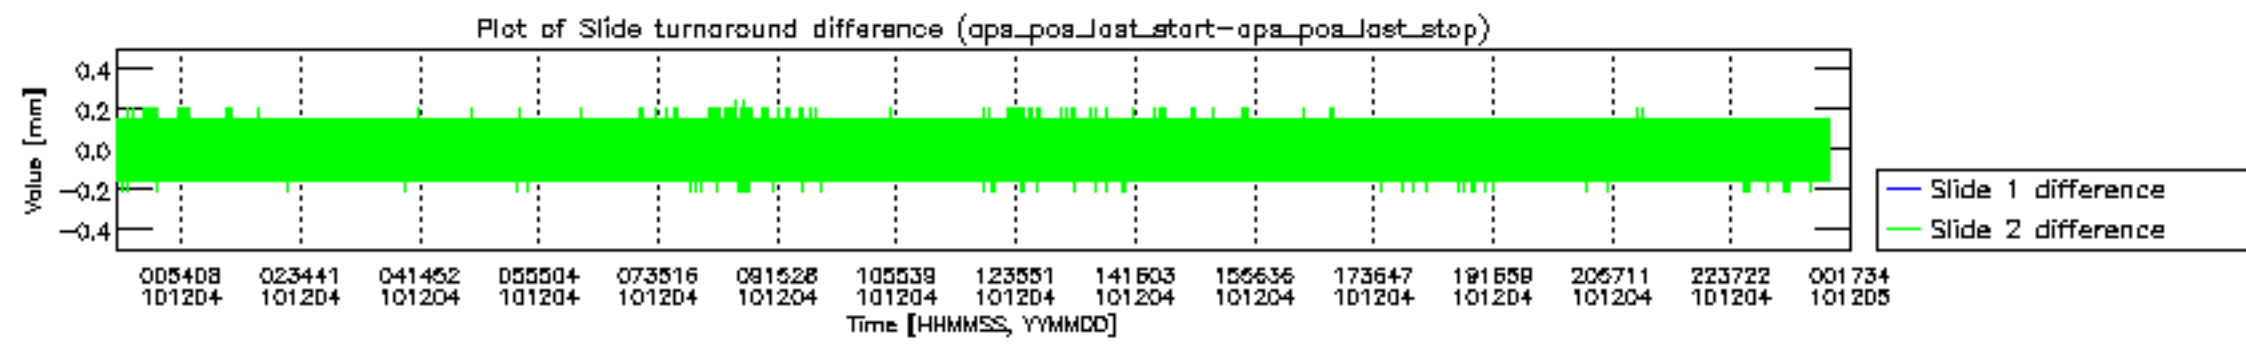

mipas_daily_report_level0_KSPT_L0_4504_N_20101204_12.PNG

mipas_daily_report_level0_KSPT_L0_4504_N_20101204_13.PNG

MIPNLOP_MIPSOUPAC_aux_fields_igm_cal, channel statistics plot
 Colour indicates value.