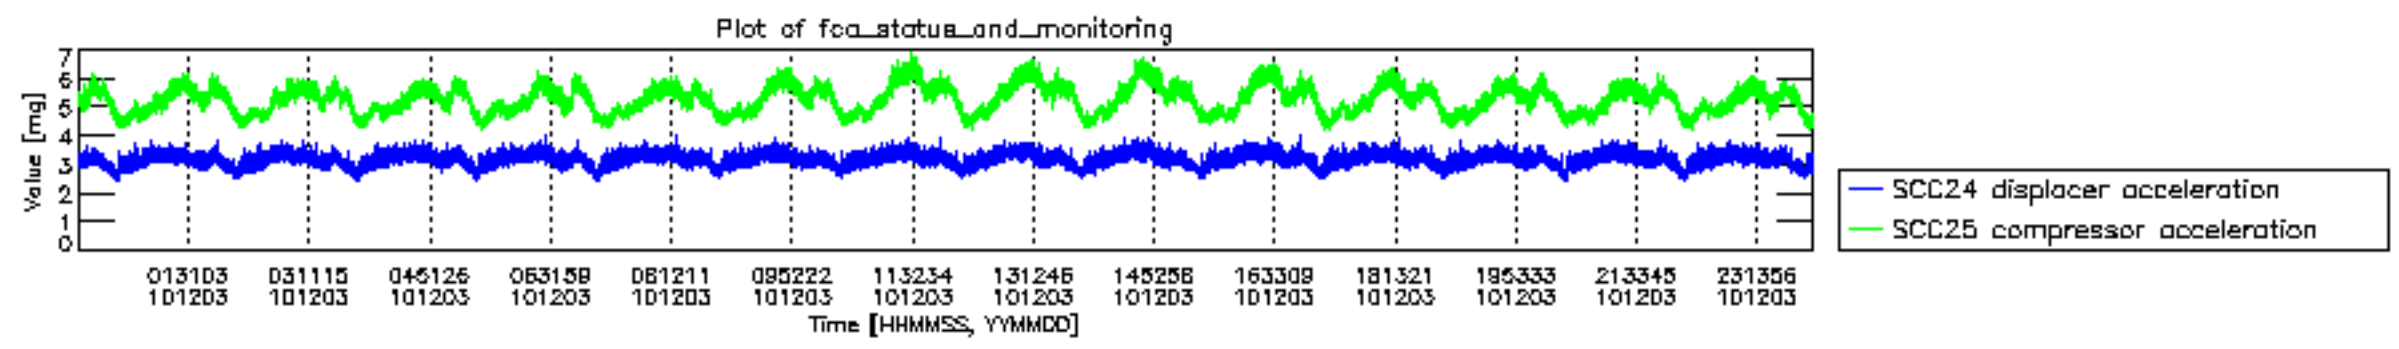

mipas\_daily\_report\_level0\_KSPT\_L0\_4504\_N\_20101203\_12.PNG

mipas\_daily\_report\_level0\_KSPT\_L0\_4504\_N\_20101203\_13.PNG

MIPNLOP\_MIPSOUPAC\_aux\_fields\_igm\_cal, channel statistics plot  
 Colour indicates value.