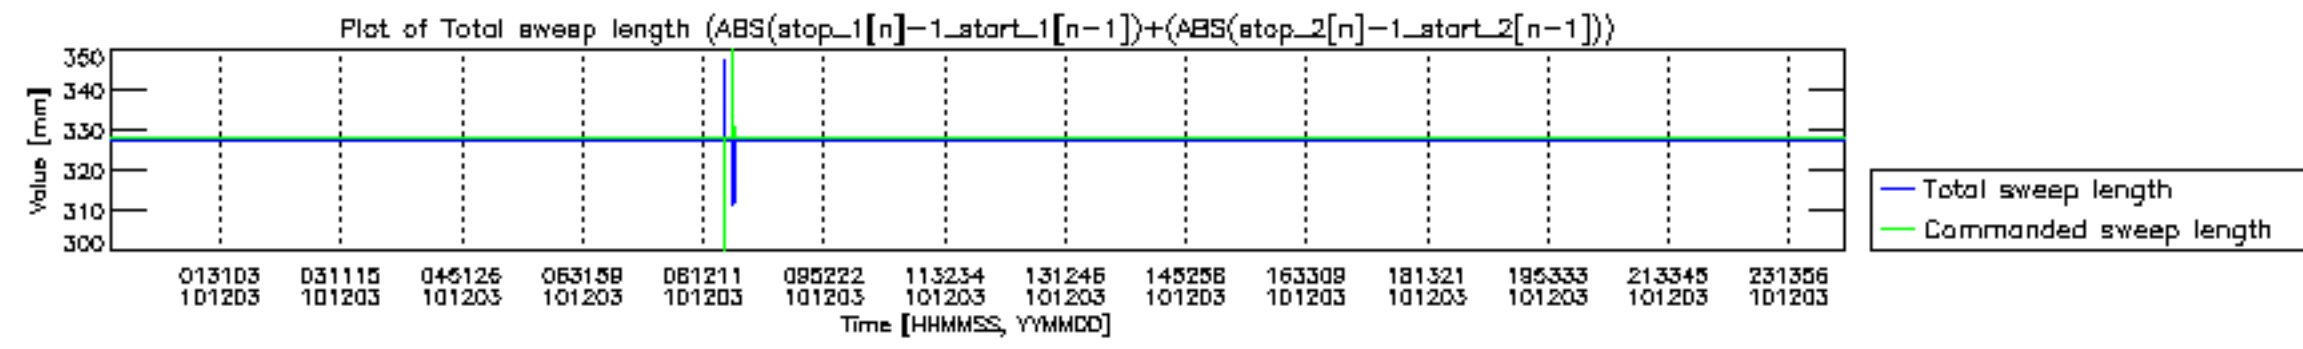

mipas\_daily\_report\_level0\_KSPT\_L0\_4504\_N\_20101203\_12.PNG

mipas\_daily\_report\_level0\_KSPT\_L0\_4504\_N\_20101203\_13.PNG

MIPNLOP\_MIPSOUPAC\_aux\_fields\_igm\_cal, channel statistics plot  
 Colour indicates value.