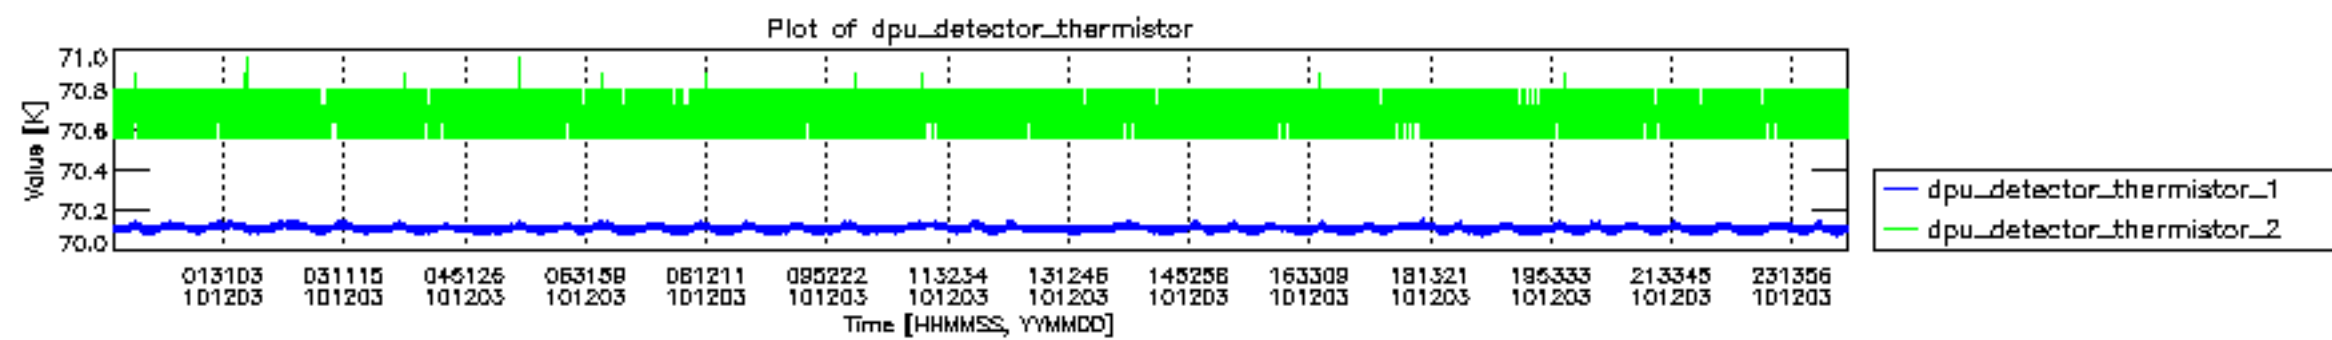

mipas\_daily\_report\_level0\_KSPT\_L0\_4504\_N\_20101203\_12.PNG

mipas\_daily\_report\_level0\_KSPT\_L0\_4504\_N\_20101203\_13.PNG

MIPNLOP\_MIPSOUPAC\_aux\_fields\_igm\_cal, channel statistics plot  
 Colour indicates value.