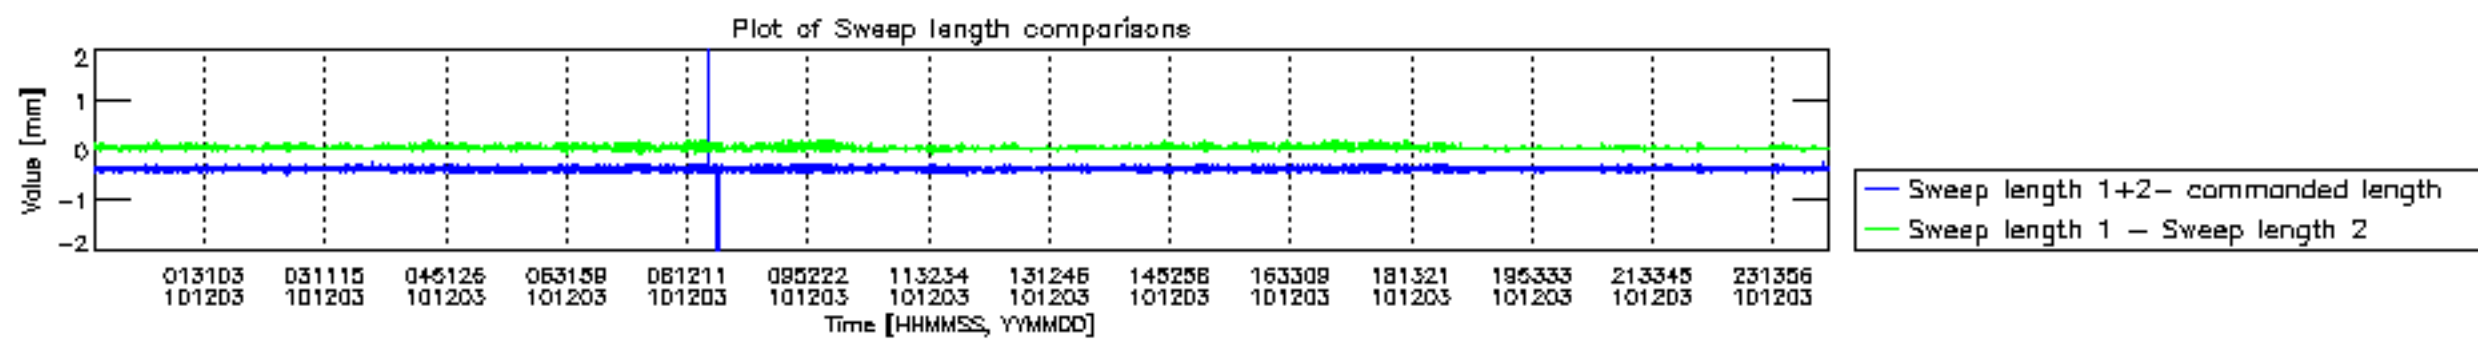

mipas\_daily\_report\_level0\_KSPT\_L0\_4504\_N\_20101203\_12.PNG

mipas\_daily\_report\_level0\_KSPT\_L0\_4504\_N\_20101203\_13.PNG

MIPNLOP\_MIPSOUPAC\_aux\_fields\_igm\_cal, channel statistics plot  
 Colour indicates value.