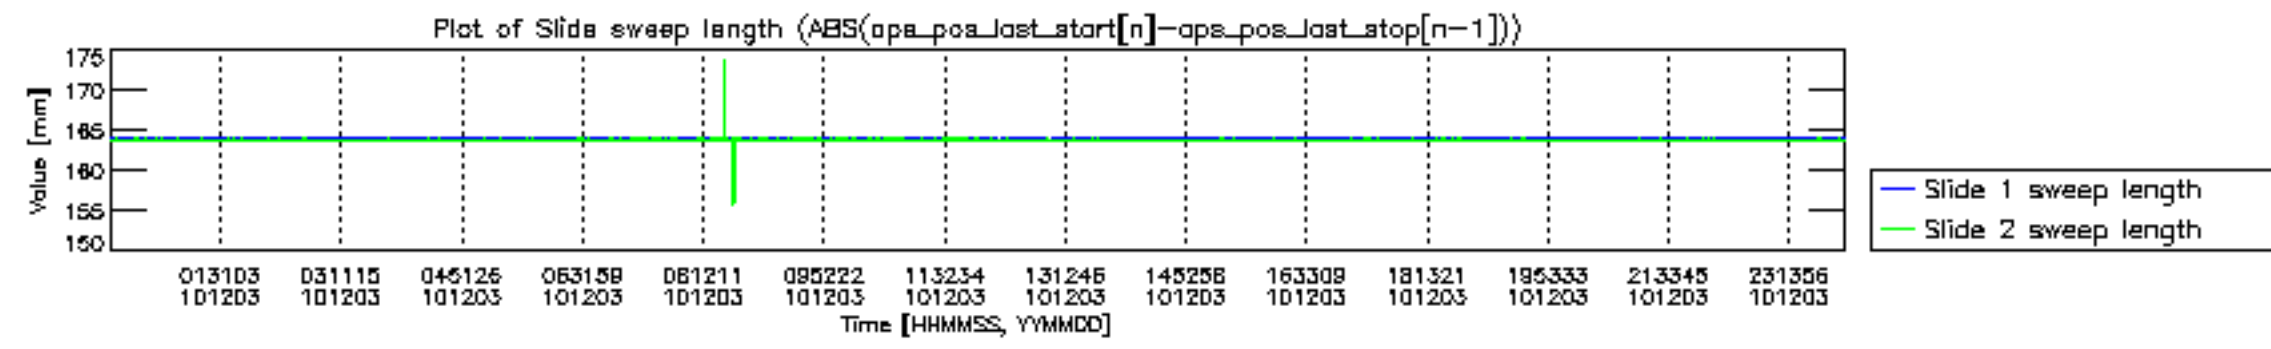

mipas\_daily\_report\_level0\_KSPT\_L0\_4504\_N\_20101203\_12.PNG

mipas\_daily\_report\_level0\_KSPT\_L0\_4504\_N\_20101203\_13.PNG

MIPNLOP\_MIPSOUPAC\_aux\_fields\_igm\_cal, channel statistics plot  
 Colour indicates value.