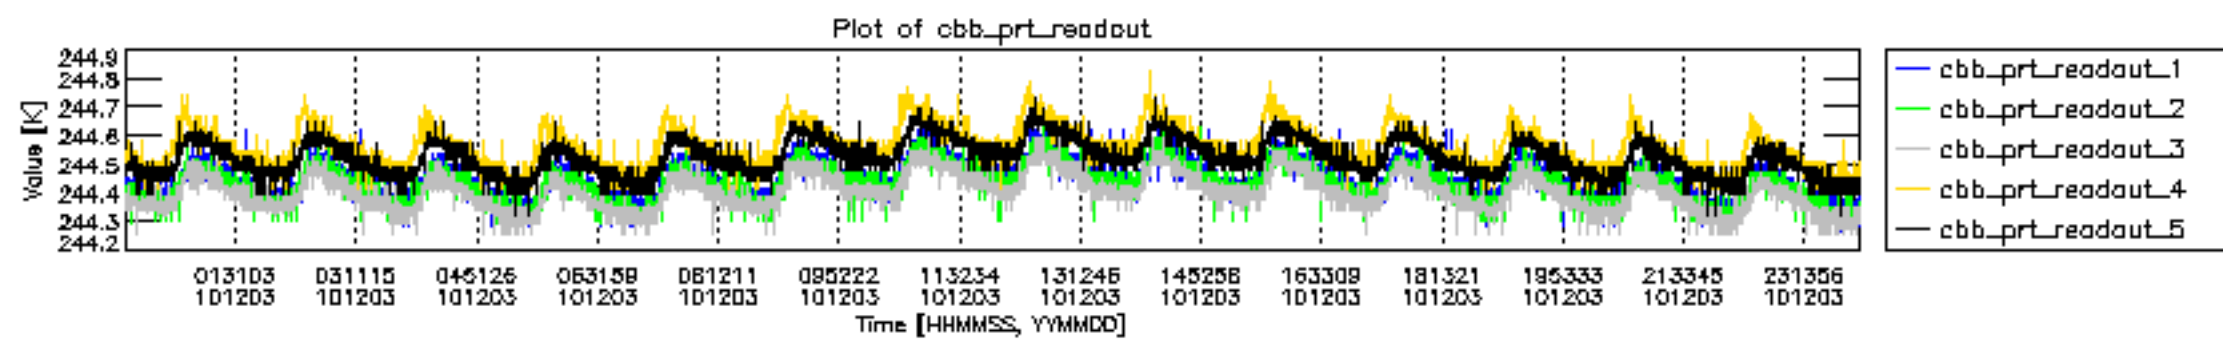

mipas\_daily\_report\_level0\_KSPT\_L0\_4504\_N\_20101203\_12.PNG

mipas\_daily\_report\_level0\_KSPT\_L0\_4504\_N\_20101203\_13.PNG

MIPNLOP\_MIPSOUPAC\_aux\_fields\_igm\_cal, channel statistics plot  
 Colour indicates value.