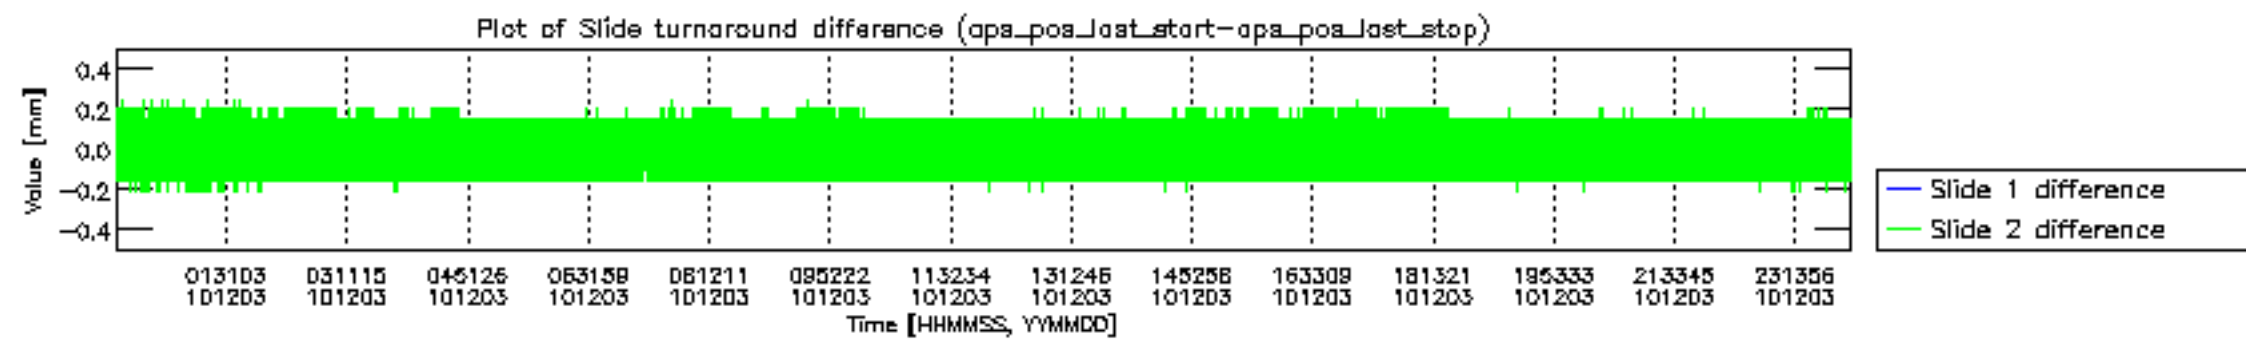

mipas\_daily\_report\_level0\_KSPT\_L0\_4504\_N\_20101203\_12.PNG

mipas\_daily\_report\_level0\_KSPT\_L0\_4504\_N\_20101203\_13.PNG

MIPNLOP\_MIPSOUPAC\_aux\_fields\_igm\_cal, channel statistics plot  
 Colour indicates value.