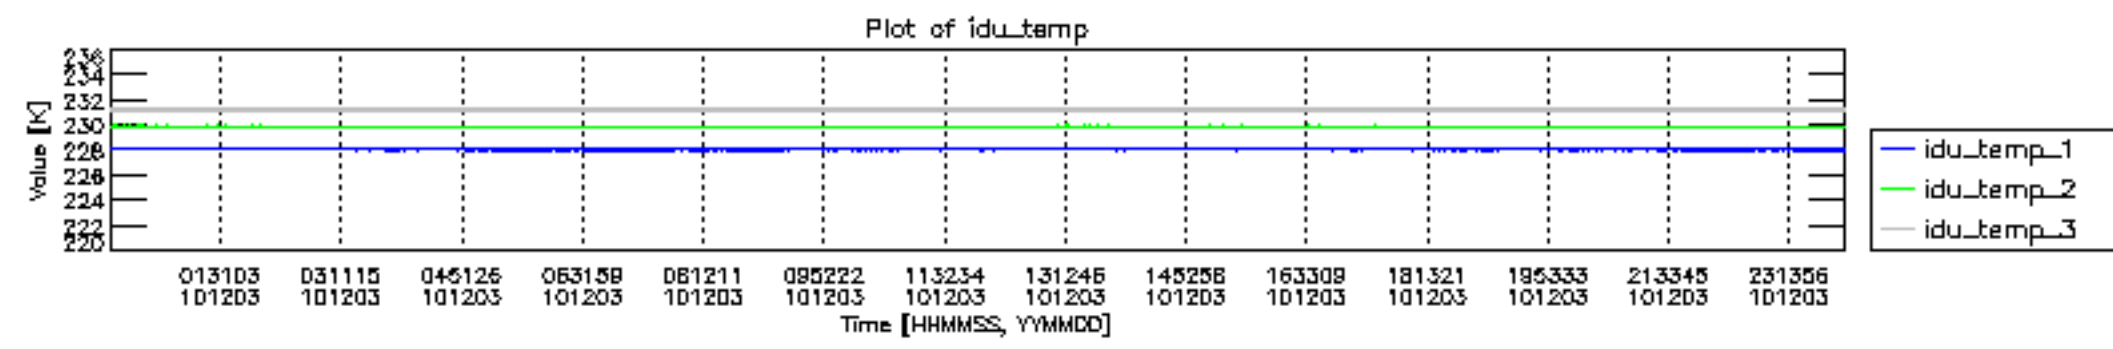

mipas\_daily\_report\_level0\_KSPT\_L0\_4504\_N\_20101203\_12.PNG

mipas\_daily\_report\_level0\_KSPT\_L0\_4504\_N\_20101203\_13.PNG

MIPNLOP\_MIPSOUPAC\_aux\_fields\_igm\_cal, channel statistics plot  
 Colour indicates value.