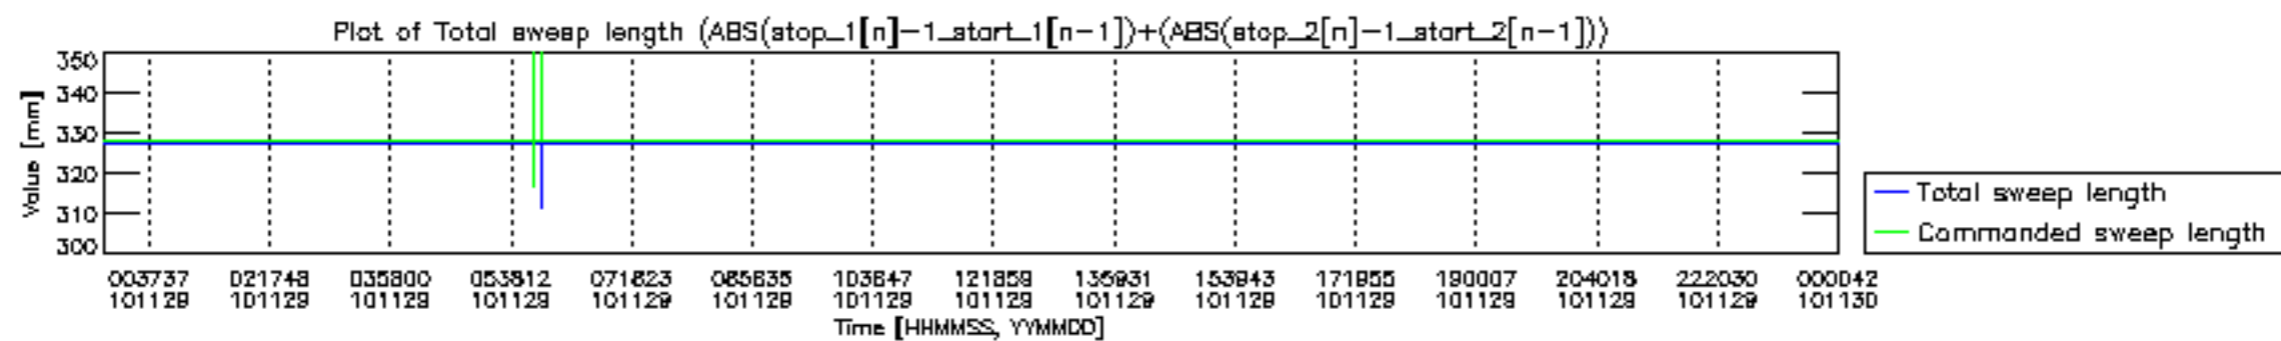

mipas_daily_report_level0_KSPT_L0_4504_N_20101129_12.PNG

mipas_daily_report_level0_KSPT_L0_4504_N_20101129_13.PNG

MIPNLOP_MIPSOUPAC_aux_fields_igm_cal, channel statistics plot
 Colour indicates value.