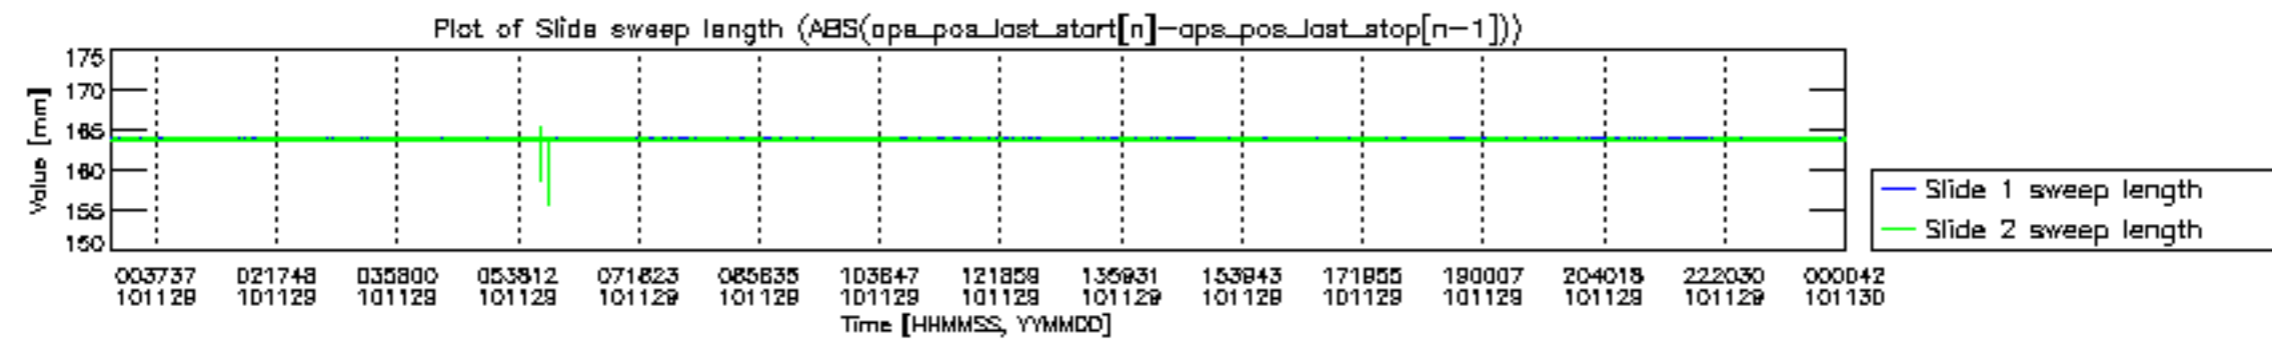

mipas_daily_report_level0_KSPT_L0_4504_N_20101129_12.PNG

mipas_daily_report_level0_KSPT_L0_4504_N_20101129_13.PNG

MIPNLOP_MIPSOUPAC_aux_fields_igm_cal, channel statistics plot
 Colour indicates value.