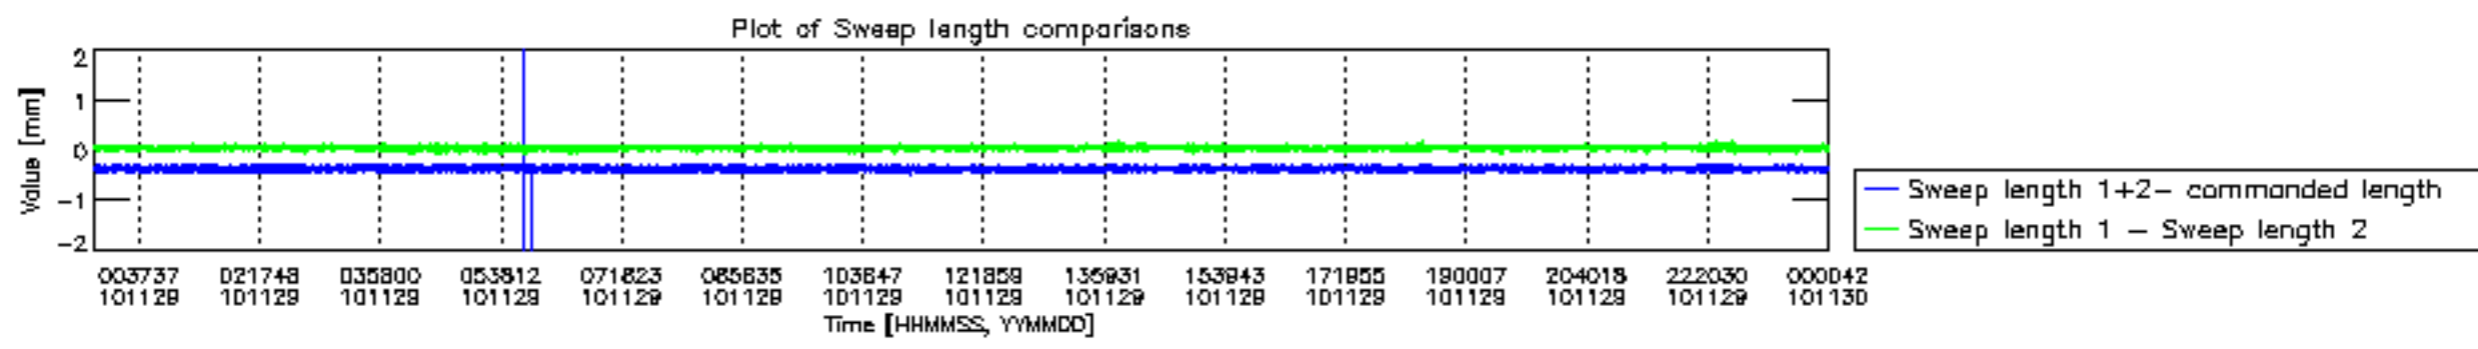

mipas_daily_report_level0_KSPT_L0_4504_N_20101129_12.PNG

mipas_daily_report_level0_KSPT_L0_4504_N_20101129_13.PNG

MIPNLOP_MIPSOUPAC_aux_fields_igm_cal, channel statistics plot
 Colour indicates value.