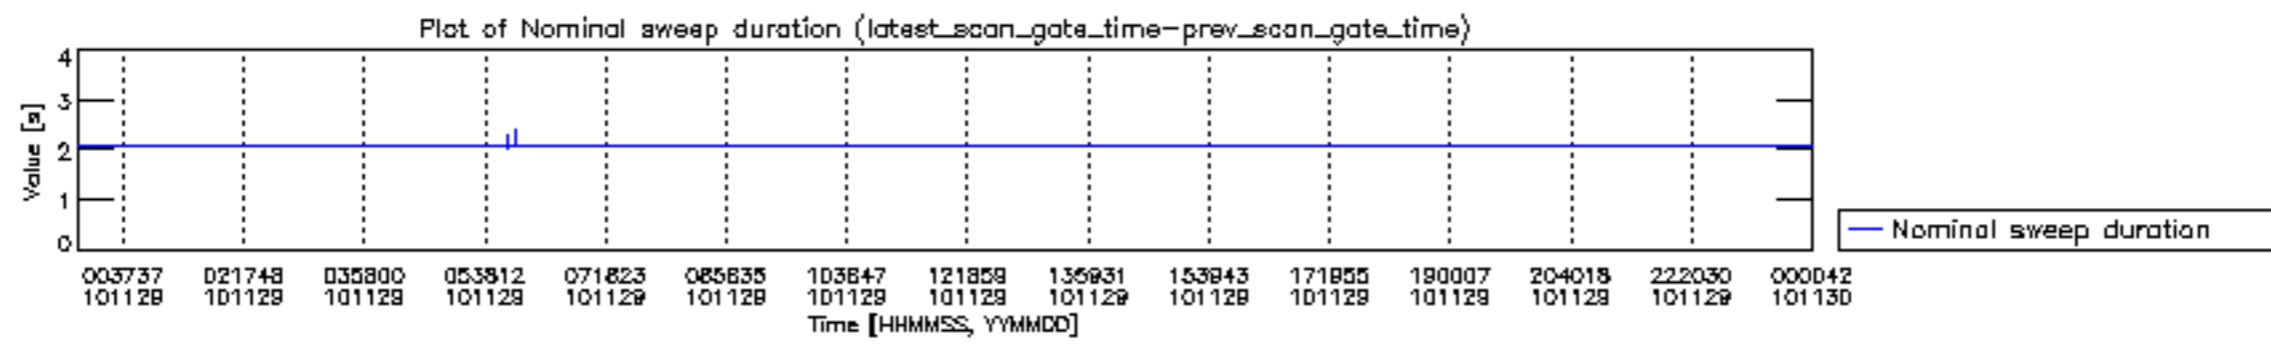

mipas_daily_report_level0_KSPT_L0_4504_N_20101129_12.PNG

mipas_daily_report_level0_KSPT_L0_4504_N_20101129_13.PNG

MIPNLOP_MIPSOUPAC_aux_fields_igm_cal, channel statistics plot
 Colour indicates value.