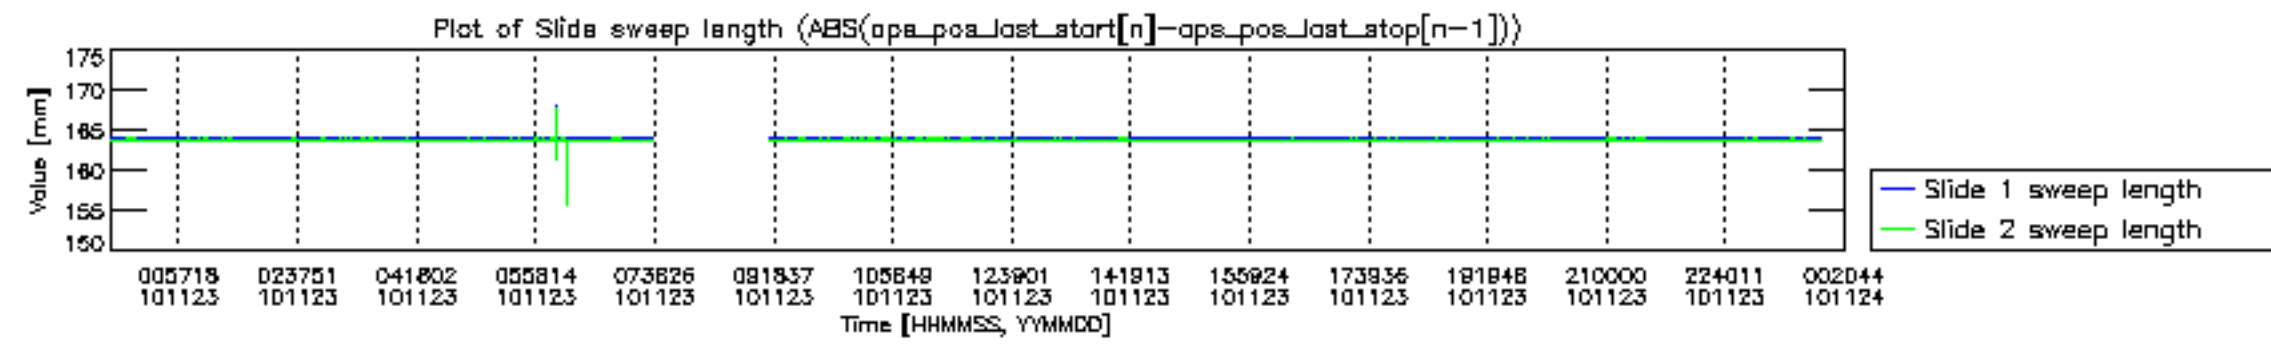

mipas_daily_report_level0_KSPT_L0_4504_N_20101123_12.PNG

mipas_daily_report_level0_KSPT_L0_4504_N_20101123_13.PNG

MIPNLOP_MIPSOUPAC_aux_fields_igm_cal, channel statistics plot
 Colour indicates value.