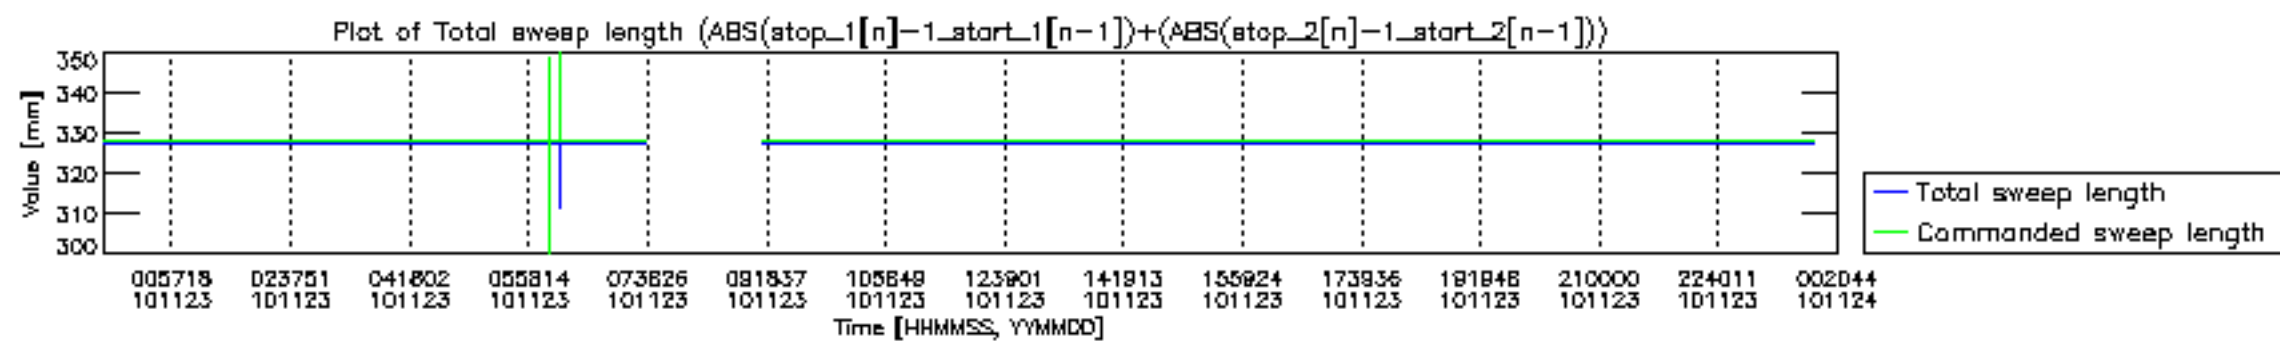

mipas_daily_report_level0_KSPT_L0_4504_N_20101123_12.PNG

mipas_daily_report_level0_KSPT_L0_4504_N_20101123_13.PNG

MIPNLOP_MIPSOUPAC_aux_fields_igm_cal, channel statistics plot
 Colour indicates value.