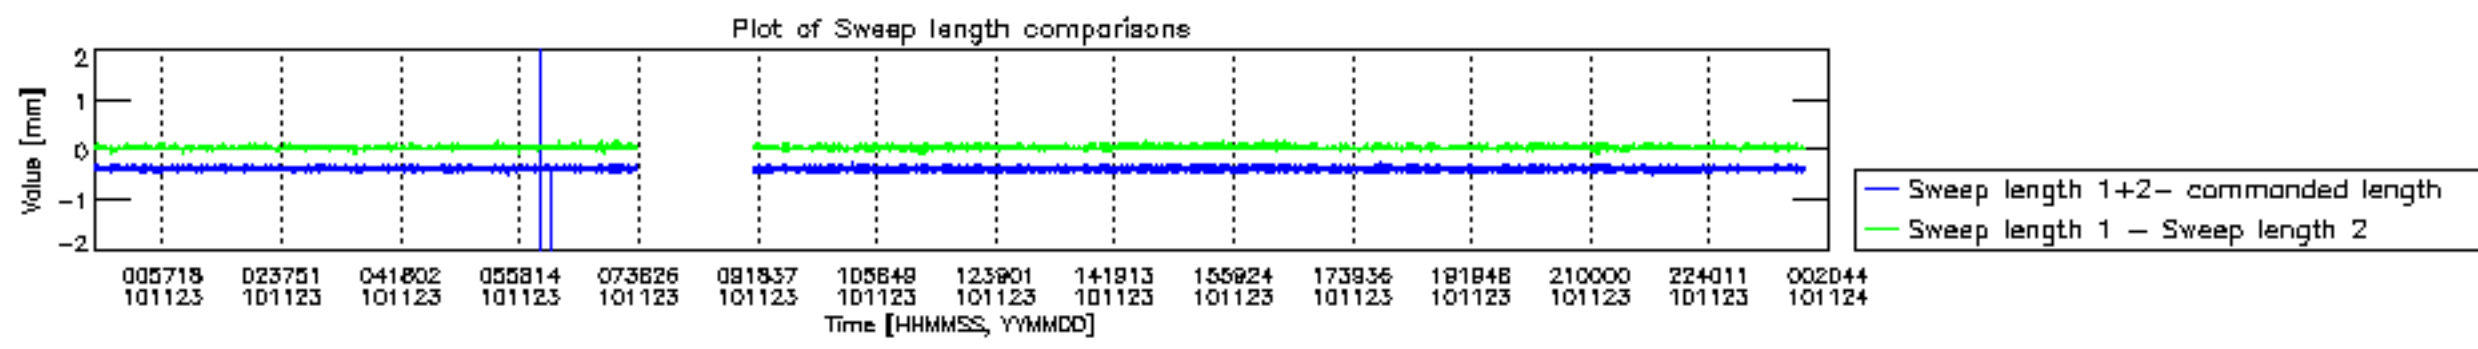

mipas_daily_report_level0_KSPT_L0_4504_N_20101123_12.PNG

mipas_daily_report_level0_KSPT_L0_4504_N_20101123_13.PNG

MIPNLOP_MIPSOUPAC_aux_fields_igm_cal, channel statistics plot
 Colour indicates value.