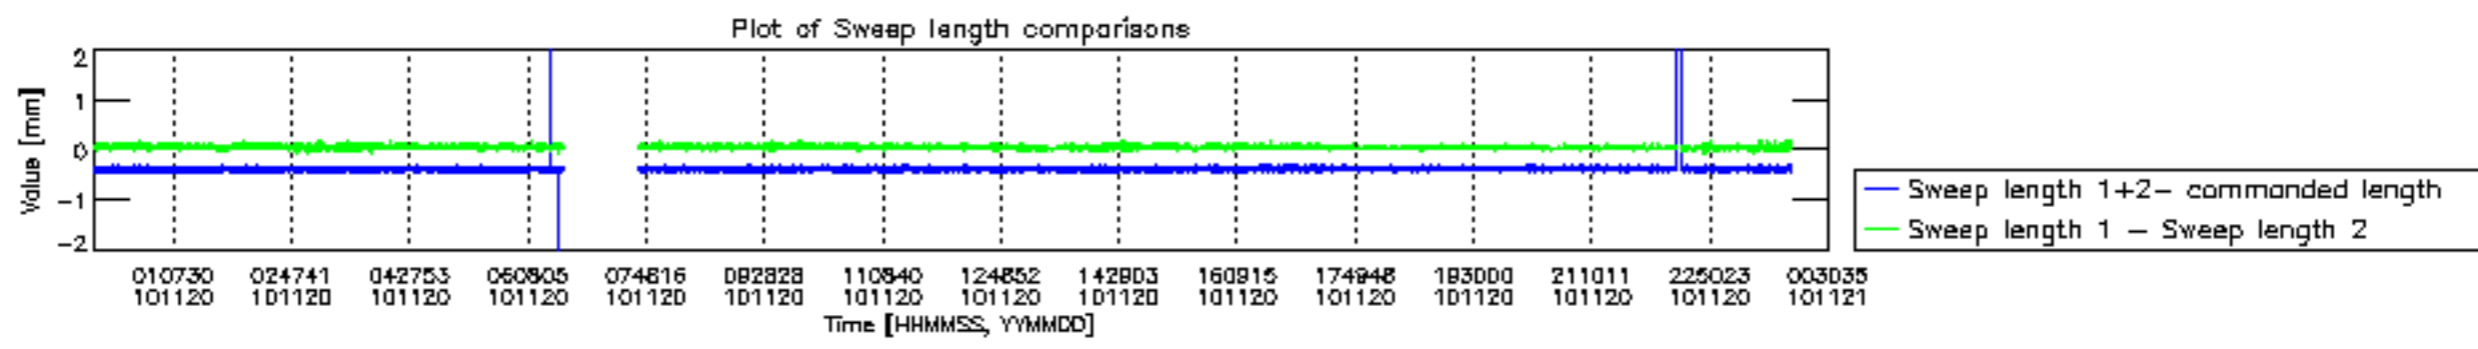

mipas_daily_report_level0_KSPT_L0_4504_N_20101120_12.PNG

mipas_daily_report_level0_KSPT_L0_4504_N_20101120_13.PNG

MIPNLOP_MIPSOUPAC_aux_fields_igm_cal, channel statistics plot
 Colour indicates value.