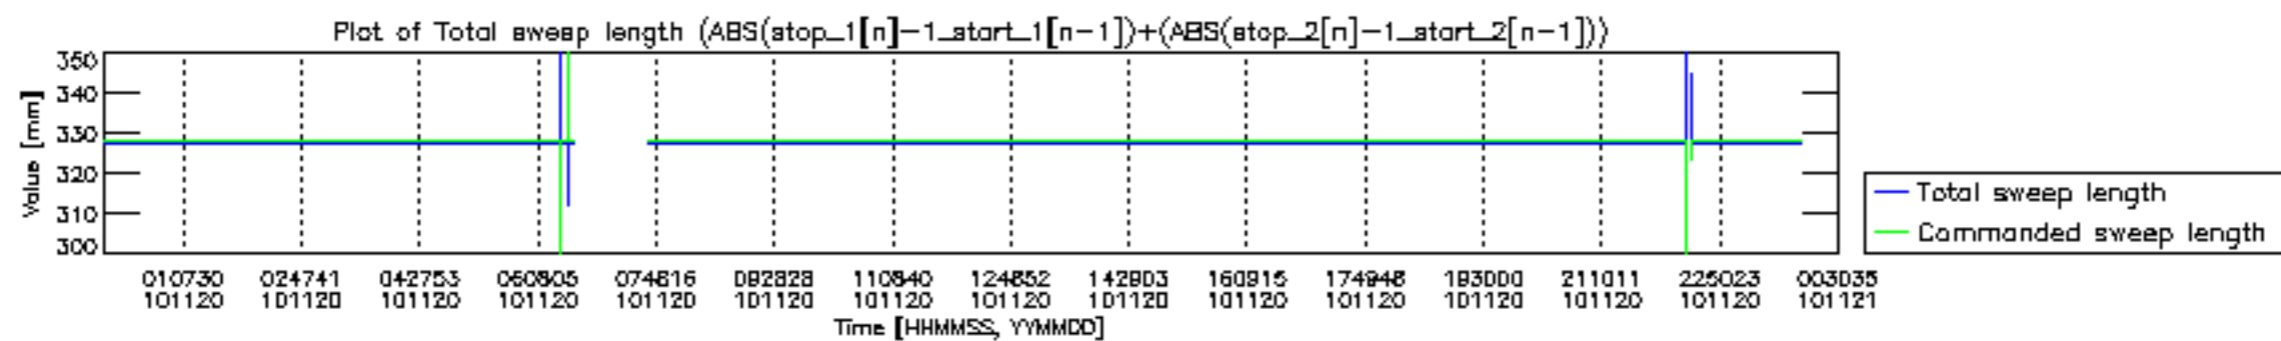

mipas_daily_report_level0_KSPT_L0_4504_N_20101120_12.PNG

mipas_daily_report_level0_KSPT_L0_4504_N_20101120_13.PNG

MIPNLOP_MIPSOUPAC_aux_fields_igm_cal, channel statistics plot
 Colour indicates value.