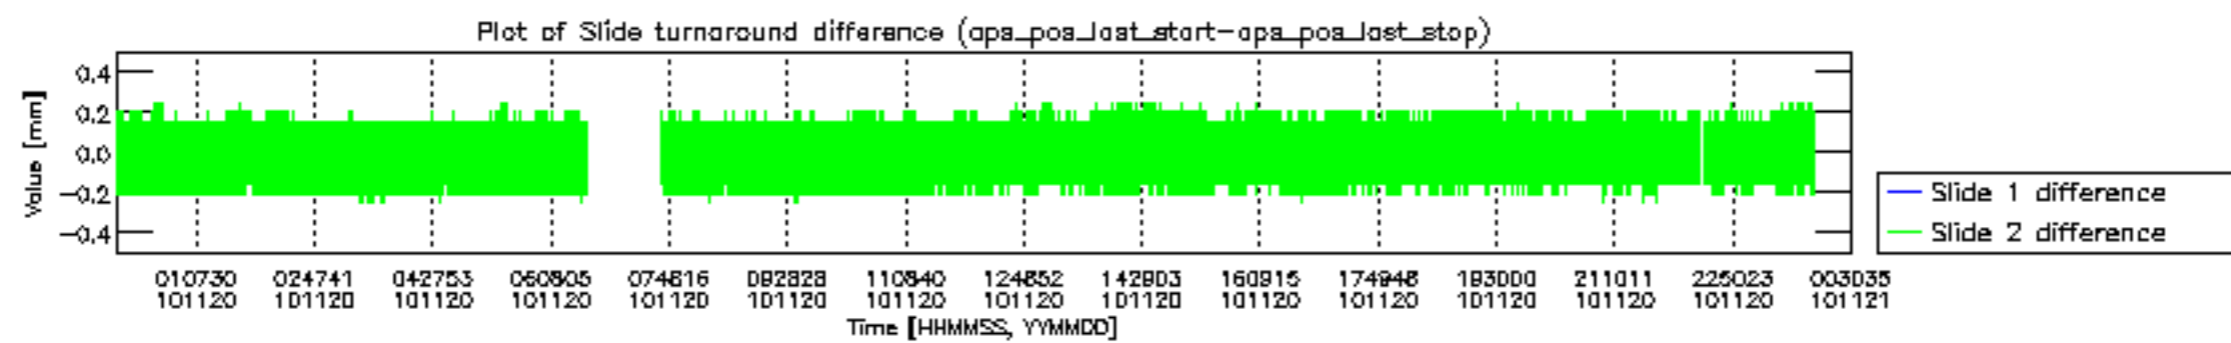

mipas_daily_report_level0_KSPT_L0_4504_N_20101120_12.PNG

mipas_daily_report_level0_KSPT_L0_4504_N_20101120_13.PNG

MIPNLOP_MIPSOUPAC_aux_fields_igm_cal, channel statistics plot
 Colour indicates value.