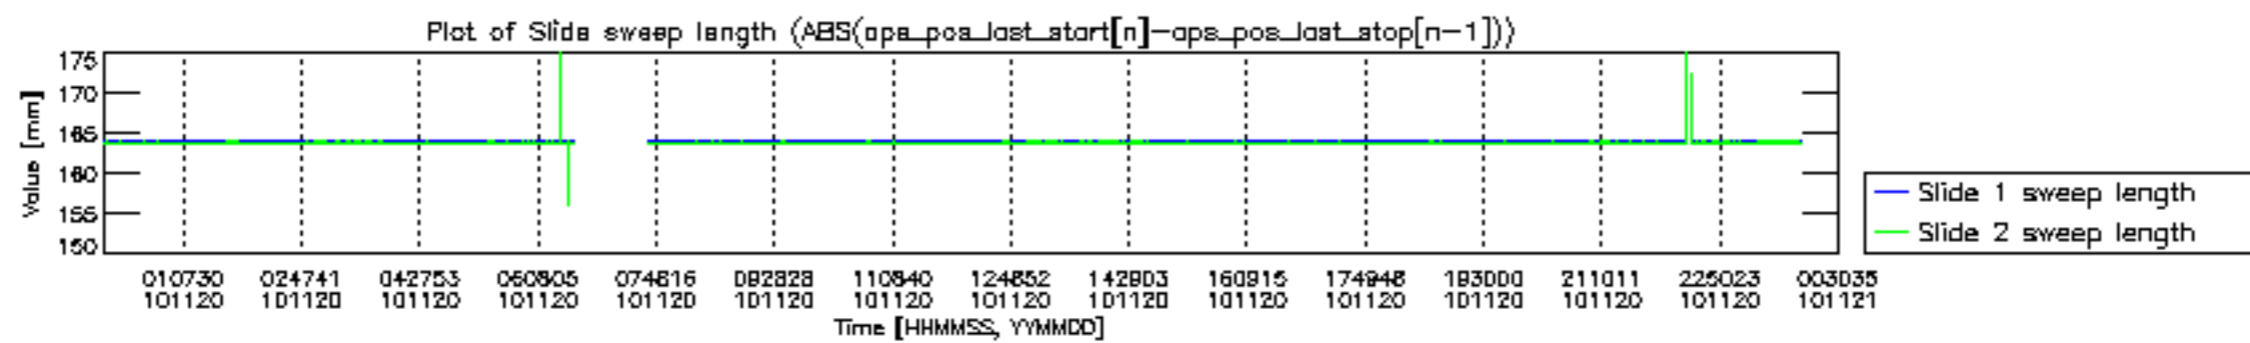

mipas_daily_report_level0_KSPT_L0_4504_N_20101120_12.PNG

mipas_daily_report_level0_KSPT_L0_4504_N_20101120_13.PNG

MIPNLOP_MIPSOUPAC_aux_fields_igm_cal, channel statistics plot
 Colour indicates value.