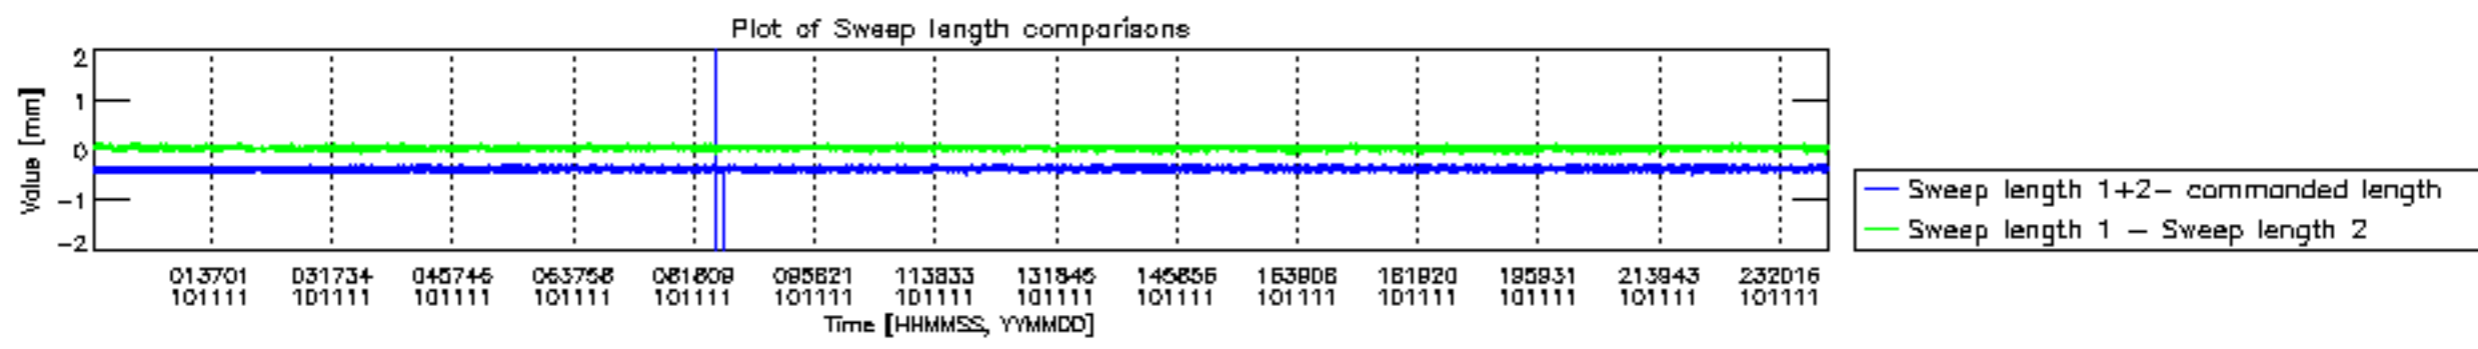

mipas_daily_report_level0_KSPT_L0_4504_N_20101111_12.PNG

mipas_daily_report_level0_KSPT_L0_4504_N_20101111_13.PNG

MIPNLOP_MIPSOUPAC_aux_fields_igm_cal, channel statistics plot
 Colour indicates value.