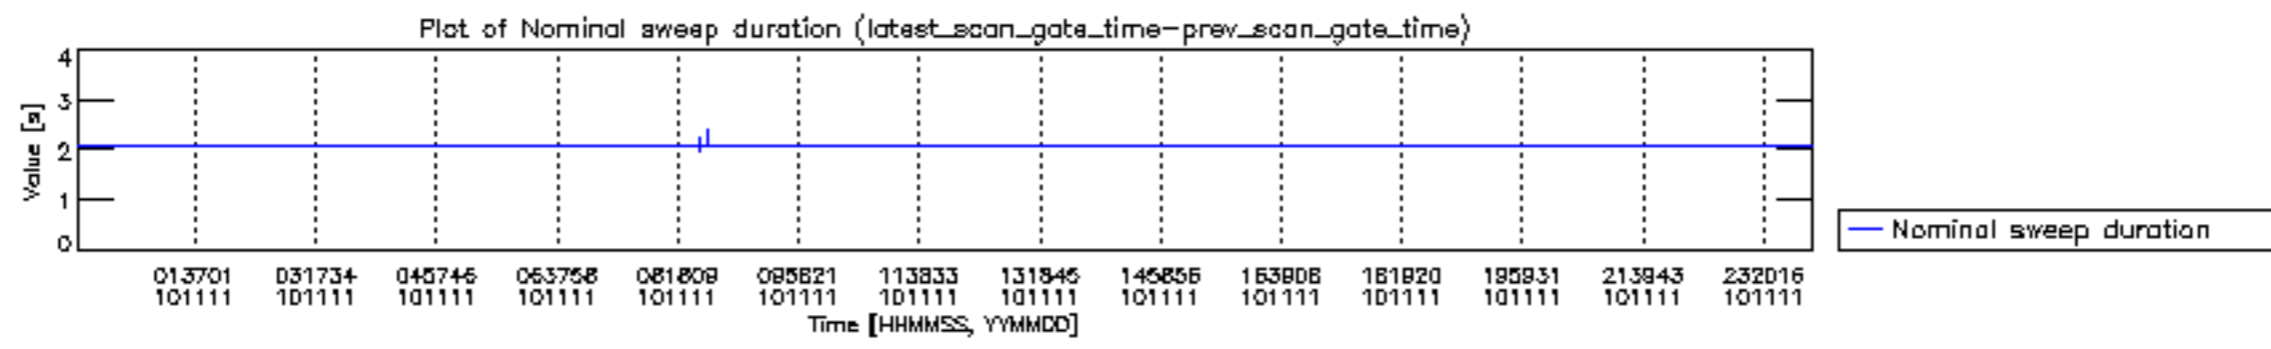

mipas_daily_report_level0_KSPT_L0_4504_N_20101111_12.PNG

mipas_daily_report_level0_KSPT_L0_4504_N_20101111_13.PNG

MIPNLOP_MIPSOUPAC_aux_fields_igm_cal, channel statistics plot
 Colour indicates value.