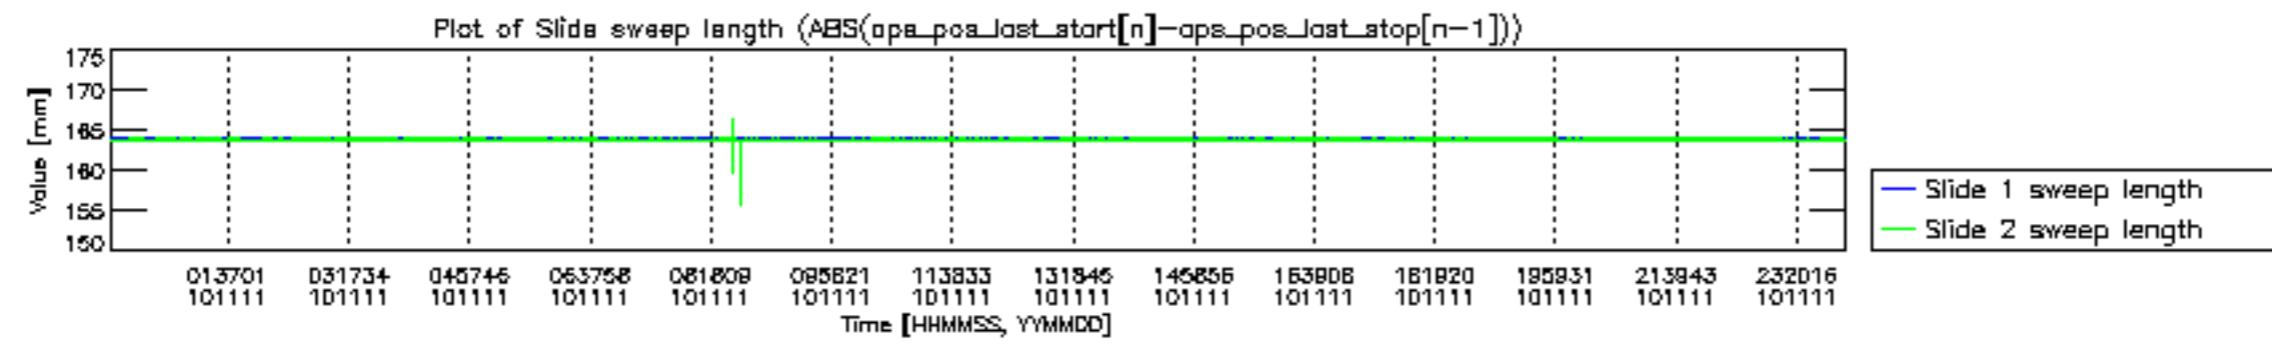

mipas_daily_report_level0_KSPT_L0_4504_N_20101111_12.PNG

mipas_daily_report_level0_KSPT_L0_4504_N_20101111_13.PNG

MIPNLOP_MIPSOUPAC_aux_fields_igm_cal, channel statistics plot
 Colour indicates value.