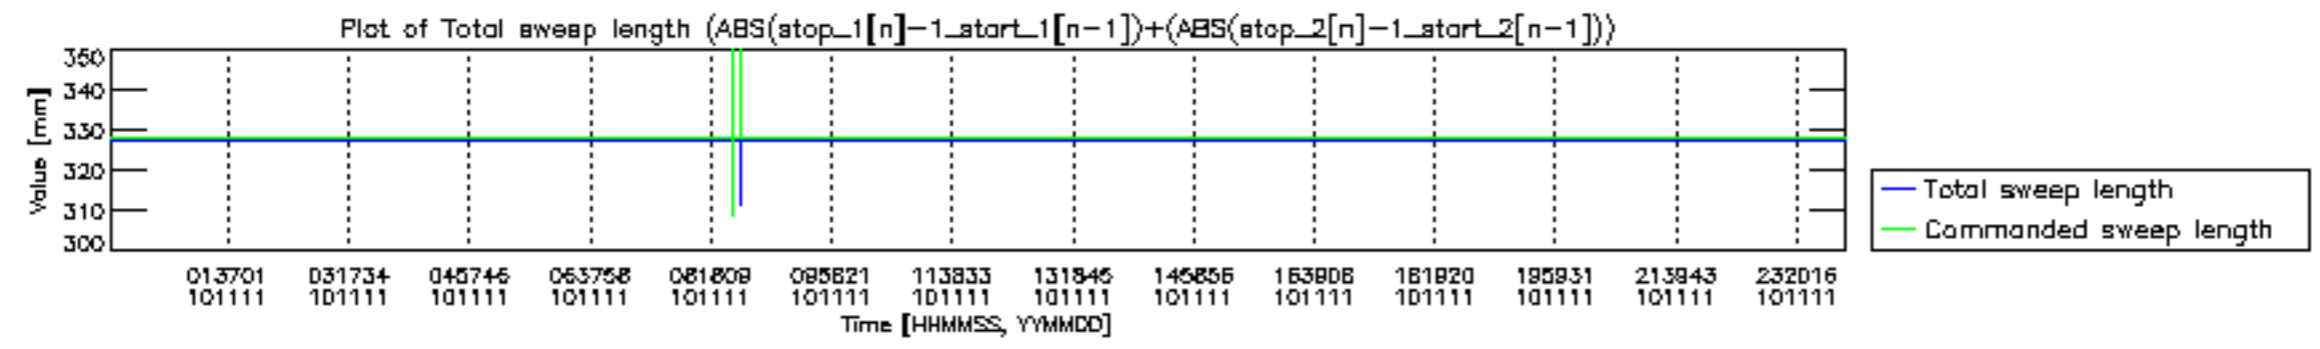

mipas_daily_report_level0_KSPT_L0_4504_N_20101111_12.PNG

mipas_daily_report_level0_KSPT_L0_4504_N_20101111_13.PNG

MIPNLOP_MIPSOUPAC_aux_fields_igm_cal, channel statistics plot
 Colour indicates value.