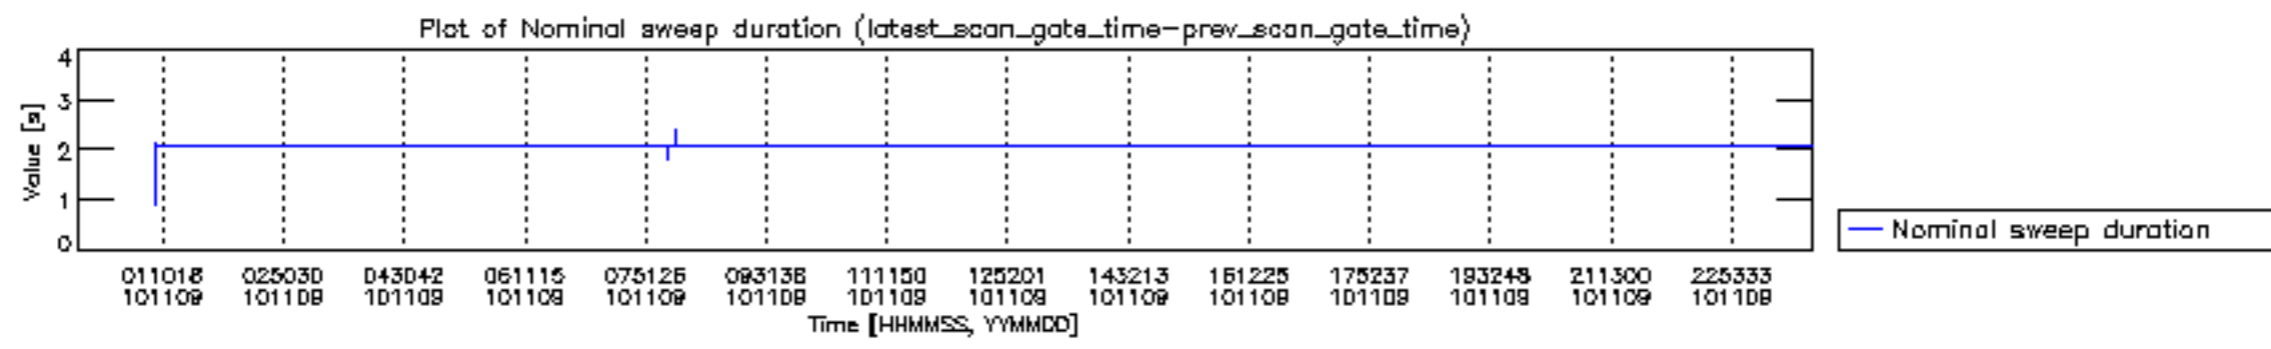

mipas_daily_report_level0_KSPT_L0_4504_N_20101109_12.PNG

mipas_daily_report_level0_KSPT_L0_4504_N_20101109_13.PNG

MIPNLOP_MIPSOUPAC_aux_fields_igm_cal, channel statistics plot
 Colour indicates value.