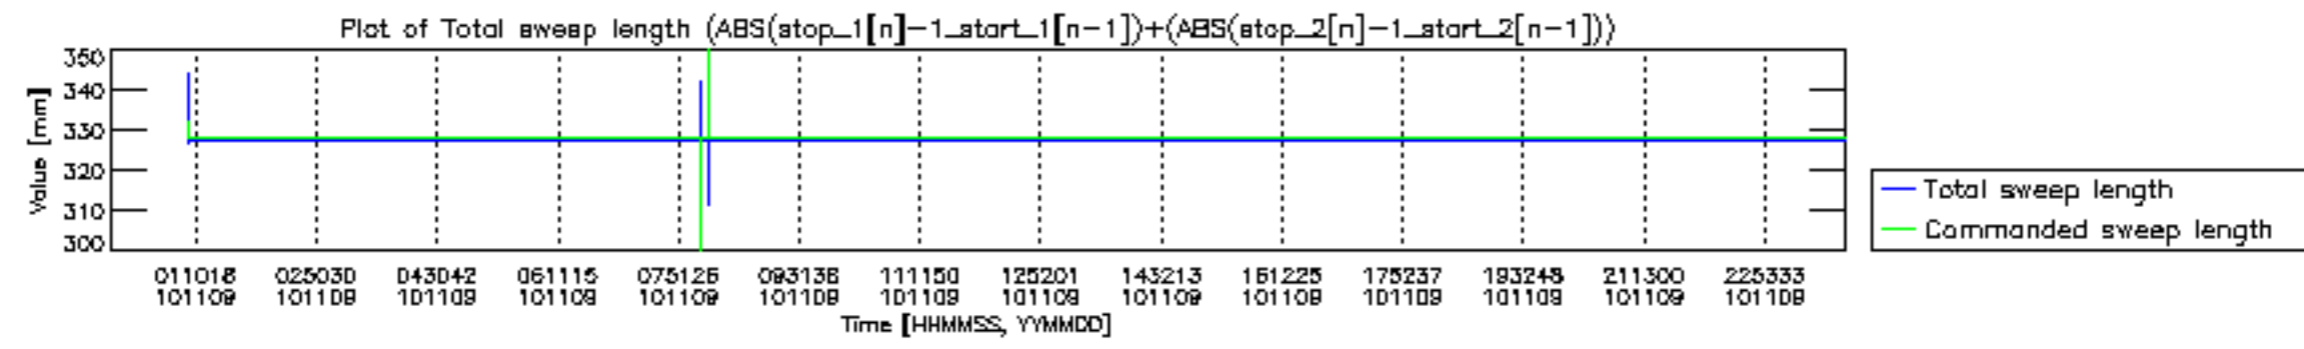

mipas_daily_report_level0_KSPT_L0_4504_N_20101109_12.PNG

mipas_daily_report_level0_KSPT_L0_4504_N_20101109_13.PNG

MIPNLOP_MIPSOUPAC_aux_fields_igm_cal, channel statistics plot
 Colour indicates value.