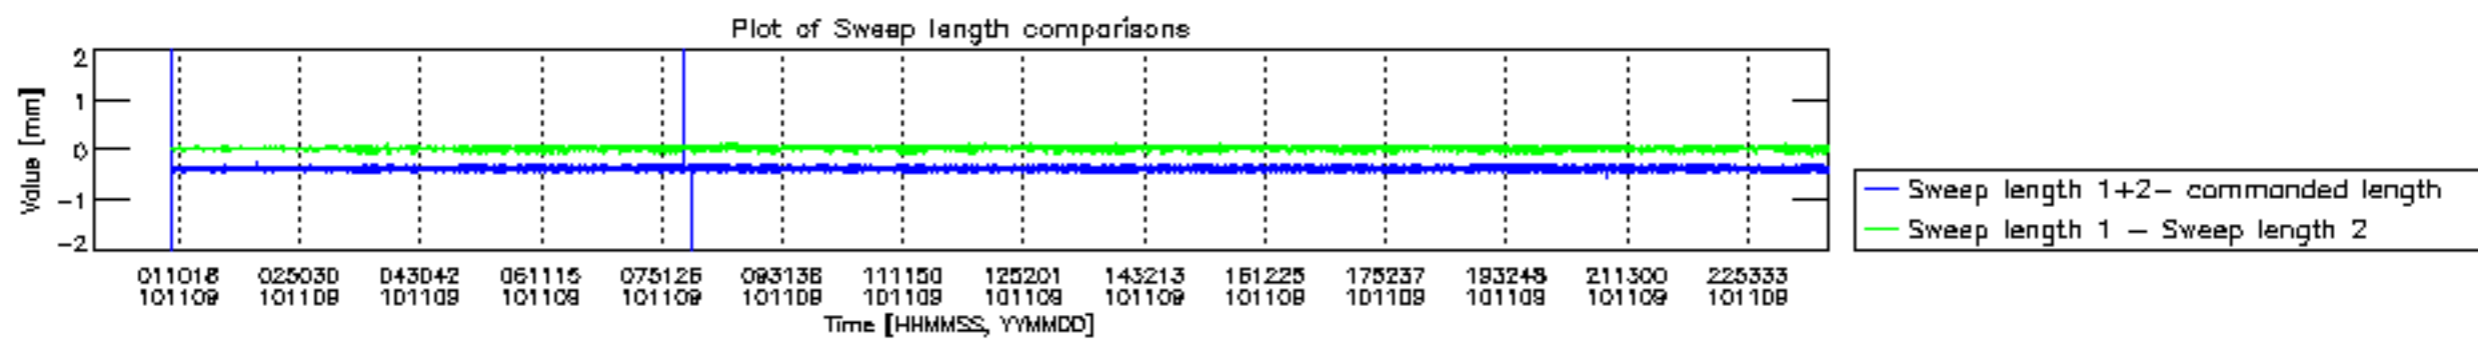

mipas_daily_report_level0_KSPT_L0_4504_N_20101109_12.PNG

mipas_daily_report_level0_KSPT_L0_4504_N_20101109_13.PNG

MIPNLOP_MIPSOUPAC_aux_fields_igm_cal, channel statistics plot
 Colour indicates value.