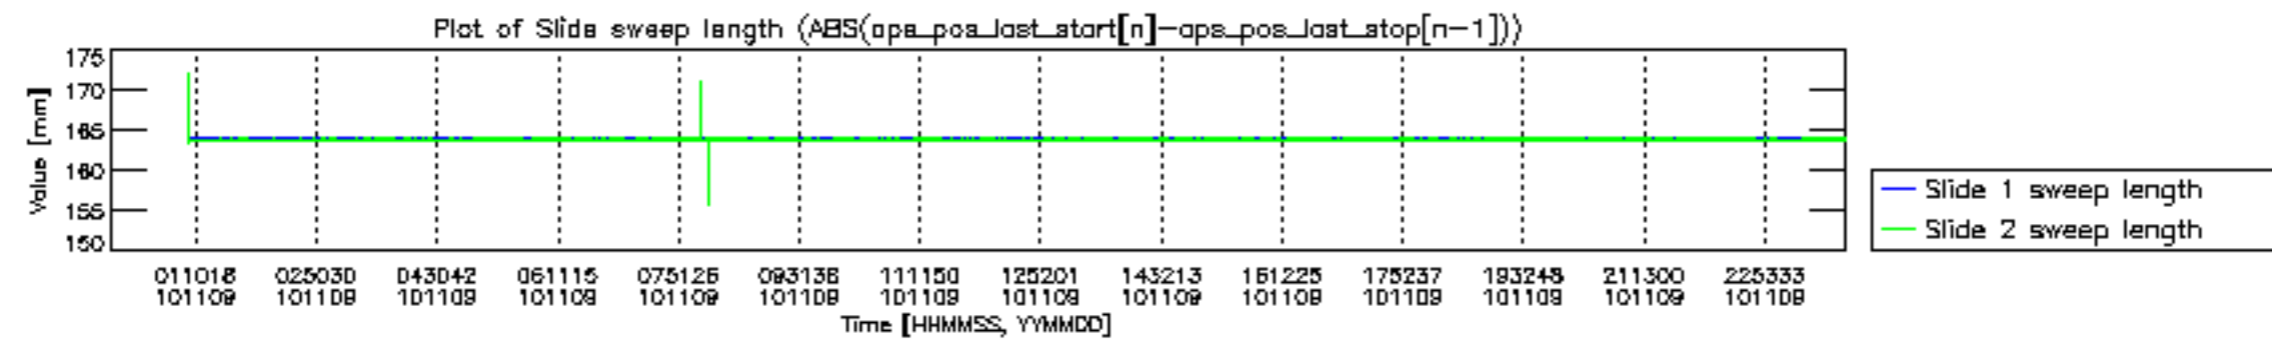

mipas_daily_report_level0_KSPT_L0_4504_N_20101109_12.PNG

mipas_daily_report_level0_KSPT_L0_4504_N_20101109_13.PNG

MIPNLOP_MIPSOUPAC_aux_fields_igm_cal, channel statistics plot
 Colour indicates value.