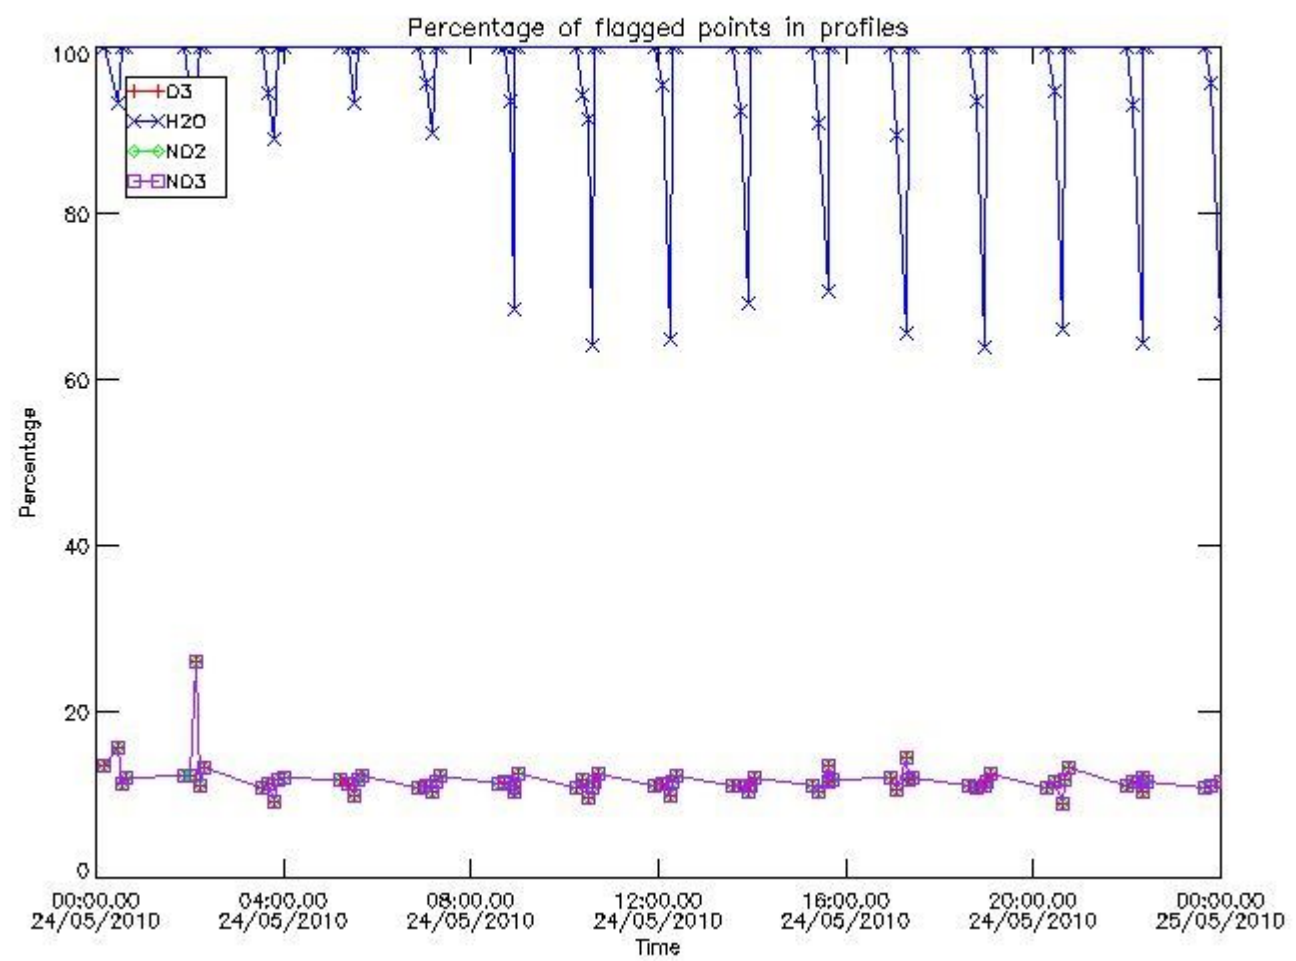

279	GOM_NL__2PRFIN20100524_222622_000000452089_00402_43041_1373.N1	24-MAY-2010 22:26:22	Dark	44.500	45	Alp Pav	1.9400	26000.	89	43041	No
280	GOM_NL__2PRFIN20100524_223304_000000432089_00402_43041_1374.N1	24-MAY-2010 22:33:04	Straylight	42.500	141	Bet Ara	2.8400	4600.0	85	43041	No
281	GOM_NL__2PRFIN20100524_223552_000000482089_00402_43041_1375.N1	24-MAY-2010 22:35:52	Straylight	47.500	40	The Sco	1.8590	7100.0	95	43041	No
282	GOM_NL__2PRFIN20100524_223742_000000482089_00402_43041_1376.N1	24-MAY-2010 22:37:42	Straylight	47.500	25	35Lam Sco	1.6200	28000.	95	43041	No
283	GOM_NL__2PRFIN20100524_223942_000000472089_00402_43041_1377.N1	24-MAY-2010 22:39:42	Tw_i_and_stray	46.500	75	26Eps Sco	2.2910	4250.0	93	43041	No
284	GOM_NL__2PRFIN20100524_224232_000000592089_00402_43041_1378.N1	24-MAY-2010 22:42:32	Bright	59.000	16	21Alp Sco	1.0200	3000.0	118	43041	No
285	GOM_NL__2PRFIN20100524_224454_000000432089_00402_43041_1379.N1	24-MAY-2010 22:44:54	Bright	42.500	97	8Bet1Sco	2.5610	30000.	85	43041	No
286	GOM_NL__2PRFIN20100524_224822_000000392089_00402_43041_1380.N1	24-MAY-2010 22:48:22	Bright	38.500	104	27Bet Lib	2.6140	13100.	77	43041	No
287	GOM_NL__2PRFIN20100524_225005_000000442089_00402_43041_1381.N1	24-MAY-2010 22:50:05	Bright	44.000	120	1Del Oph	2.7340	3200.0	88	43041	No
288	GOM_NL__2PRFIN20100524_225309_000000402089_00402_43041_1382.N1	24-MAY-2010 22:53:09	Bright	39.500	102	24Alp Ser	2.6000	4250.0	79	43041	No
289	GOM_NL__2PRFIN20100524_225856_000000402089_00402_43041_1383.N1	24-MAY-2010 22:58:56	Bright	39.500	83		2.3780	11000.	79	43041	No
290	GOM_NL__2PRFIN20100524_231006_000000412089_00402_43041_1384.N1	24-MAY-2010 23:10:06	Bright	40.500	119	14Eta Dra	2.7270	4700.0	81	43041	No
291	GOM_NL__2PRFIN20100524_231218_000000392089_00402_43041_1385.N1	24-MAY-2010 23:12:18	Bright	38.500	60	7Bet UMi	2.0810	3950.0	77	43041	No
292	GOM_NL__2PRFIN20100524_232503_000000542089_00402_43041_1386.N1	24-MAY-2010 23:25:03	Bright	54.000	76	27Gam Cas	2.3000	30000.	108	43041	No
293	GOM_NL__2PRFIN20100524_232614_000000382089_00402_43041_1387.N1	24-MAY-2010 23:26:14	Bright	37.500	68	18Alp Cas	2.2250	4500.0	75	43041	No
294	GOM_NL__2PRFIN20100524_233229_000000392089_00402_43041_1388.N1	24-MAY-2010 23:32:29	Bright	38.500	53	43Bet And	2.0480	3300.0	77	43041	No
295	GOM_NL__2PRFIN20100524_233502_000000482089_00402_43041_1389.N1	24-MAY-2010 23:35:02	Tw_i_and_stray	47.500	58	21Alp And	2.0730	11000.	95	43041	No
296	GOM_NL__2PRFIN20100524_233933_000000482089_00402_43041_1390.N1	24-MAY-2010 23:39:33	Dark	47.500	140	88Gam Peg	2.8340	26000.	95	43041	No
297	GOM_NL__2PRFIN20100524_234823_000000462089_00402_43041_1391.N1	24-MAY-2010 23:48:23	Dark	46.000	52	16Bet Cet	2.0370	4500.0	92	43041	No
298	GOM_NL__2PRFIN20100524_235956_000000492089_00402_43041_1392.N1	24-MAY-2010 23:59:56	Dark	48.500	63	Bet Gru	2.1500	2800.0	97	43041	No

3. Quality information per product

In this section it is plotted some information contained in the Quality Summary data set of the level 2 products. Only products in dark limb conditions and without errors (error flag in the MPH set to "0") are used.

3.1 Plot quality information per product (time dependant)

3.2 Plot quality information per product (world map)