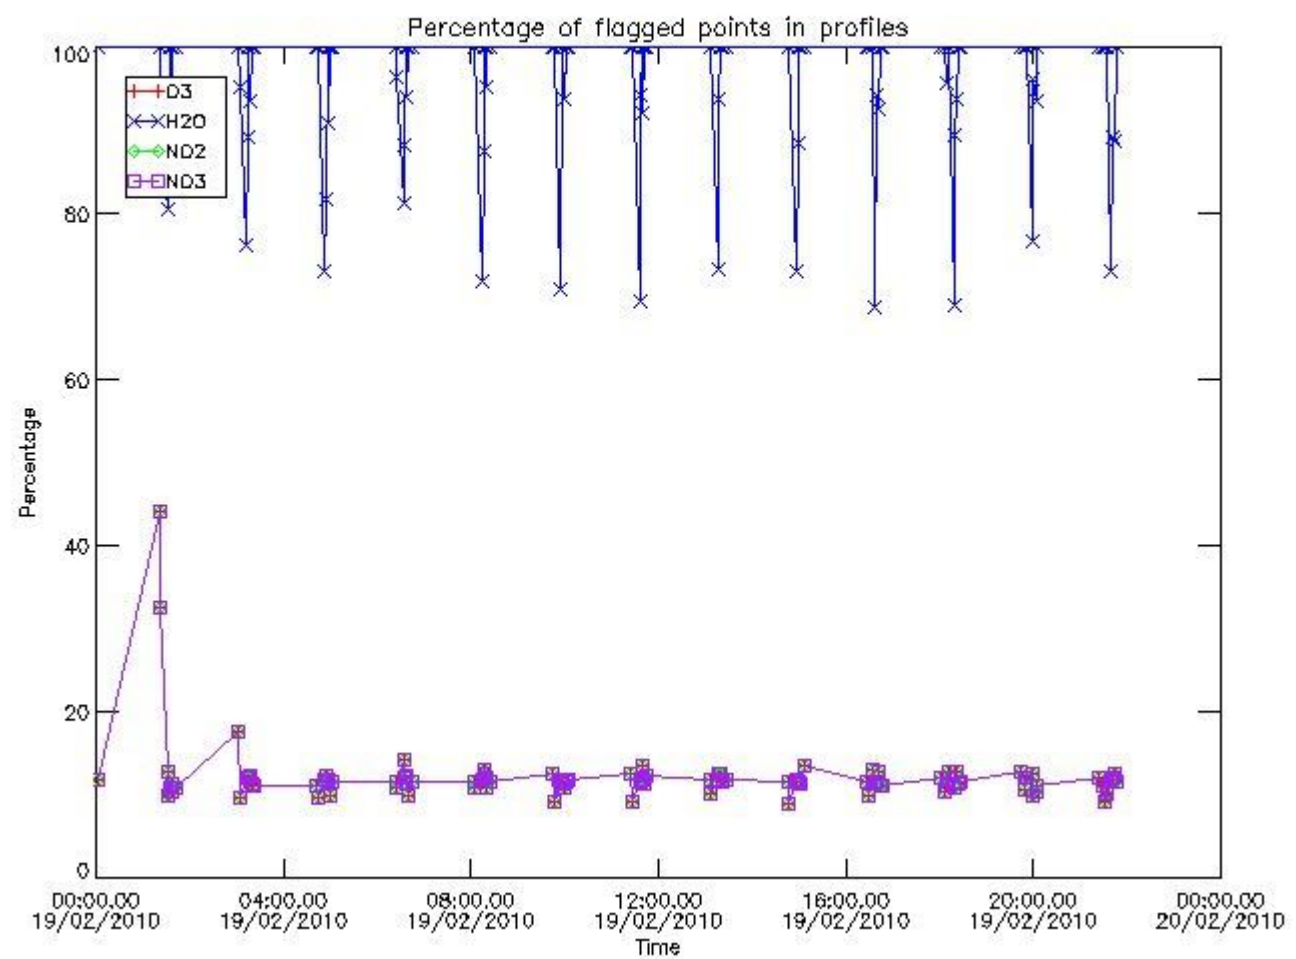

161	GOM_NL__2PRFIN20100219_202155_000000462087_00057_41694_5920.N1	19-FEB-2010 20:21:55	Twilight	45.500	48	30Alp Hya	1.9770	4100.0	91	41694	No
162	GOM_NL__2PRFIN20100219_205004_000000332087_00057_41694_5921.N1	19-FEB-2010 20:50:04	Bright	32.500	49	1Alp UMi	1.9900	6300.0	65	41694	No
163	GOM_NL__2PRFIN20100219_205149_000000372087_00057_41694_5922.N1	19-FEB-2010 20:51:49	Bright	37.000	60	7Bet UMi	2.0810	3950.0	74	41694	No
164	GOM_NL__2PRFIN20100219_210038_000000452087_00057_41694_5923.N1	19-FEB-2010 21:00:38	Bright	44.500	130	23Bet Dra	2.7990	5800.0	89	41694	No
165	GOM_NL__2PRFIN20100219_210506_000000372087_00057_41694_5924.N1	19-FEB-2010 21:05:06	Bright	37.000	5	3Alp Lyr	0.033000	11000.	74	41694	No
166	GOM_NL__2PRFIN20100219_211212_000000352087_00057_41694_5925.N1	19-FEB-2010 21:12:12	Bright	35.000	168	17Zet Aql	2.9860	11000.	70	41694	No
167	GOM_NL__2PRFIN20100219_212147_000000422087_00057_41694_5926.N1	19-FEB-2010 21:21:47	Twilight	42.000	155	41Pi Sgr	2.9000	6600.0	84	41694	No
168	GOM_NL__2PRFIN20100219_212330_000000422087_00057_41694_5927.N1	19-FEB-2010 21:23:30	Dark	42.000	57	34Sig Sgr	2.0660	26000.	84	41694	No
169	GOM_NL__2PRFIN20100219_212843_000000462087_00057_41694_5928.N1	19-FEB-2010 21:28:43	Dark	45.500	25	35Lam Sco	1.6200	28000.	91	41694	No
170	GOM_NL__2PRFIN20100219_213012_000000562087_00057_41694_5929.N1	19-FEB-2010 21:30:12	Dark	55.500	75	26Eps Sco	2.2910	4250.0	111	41694	No
171	GOM_NL__2PRFIN20100219_213301_000000502087_00057_41694_5930.N1	19-FEB-2010 21:33:01	Dark	50.000	141	Bet Ara	2.8400	4600.0	100	41694	No
172	GOM_NL__2PRFIN20100219_213921_000000432087_00058_41695_5923.N1	19-FEB-2010 21:39:21	Dark	43.000	4	Alp1Cen	-0.010000	5800.0	86	41695	No
173	GOM_NL__2PRFIN20100219_214040_000000422087_00058_41695_5924.N1	19-FEB-2010 21:40:40	Dark	42.000	10	Bet Cen	0.61000	28000.	84	41695	No
174	GOM_NL__2PRFIN20100219_214336_000000452087_00058_41695_5925.N1	19-FEB-2010 21:43:36	Dark	44.500	12	Alp1Cru	0.77500	30000.	89	41695	No
175	GOM_NL__2PRFIN20100219_214532_000000452087_00058_41695_5926.N1	19-FEB-2010 21:45:32	Dark	44.500	64	Gam Cen	2.2000	10600.	89	41695	No
176	GOM_NL__2PRFIN20100219_215246_000000452087_00058_41695_5927.N1	19-FEB-2010 21:52:46	Straylight	45.000	65	Lam Vel	2.2040	4400.0	90	41695	No
177	GOM_NL__2PRFIN20100219_220231_000000492087_00058_41695_5928.N1	19-FEB-2010 22:02:31	Twilight	49.000	48	30Alp Hya	1.9770	4100.0	98	41695	No
178	GOM_NL__2PRFIN20100219_223040_000000522087_00058_41695_5929.N1	19-FEB-2010 22:30:40	Bright	52.000	49	1Alp UMi	1.9900	6300.0	104	41695	No
179	GOM_NL__2PRFIN20100219_223225_000000452087_00058_41695_5930.N1	19-FEB-2010 22:32:25	Bright	45.000	60	7Bet UMi	2.0810	3950.0	90	41695	No
180	GOM_NL__2PRFIN20100219_224114_000000462087_00058_41695_5931.N1	19-FEB-2010 22:41:14	Bright	45.500	130	23Bet Dra	2.7990	5800.0	91	41695	No

3. Quality information per product

In this section it is plotted some information contained in the Quality Summary data set of the level 2 products. Only products in dark limb conditions and without errors (error flag in the MPH set to "0") are used.

3.1 Plot quality information per product (time dependant)

3.2 Plot quality information per product (world map)