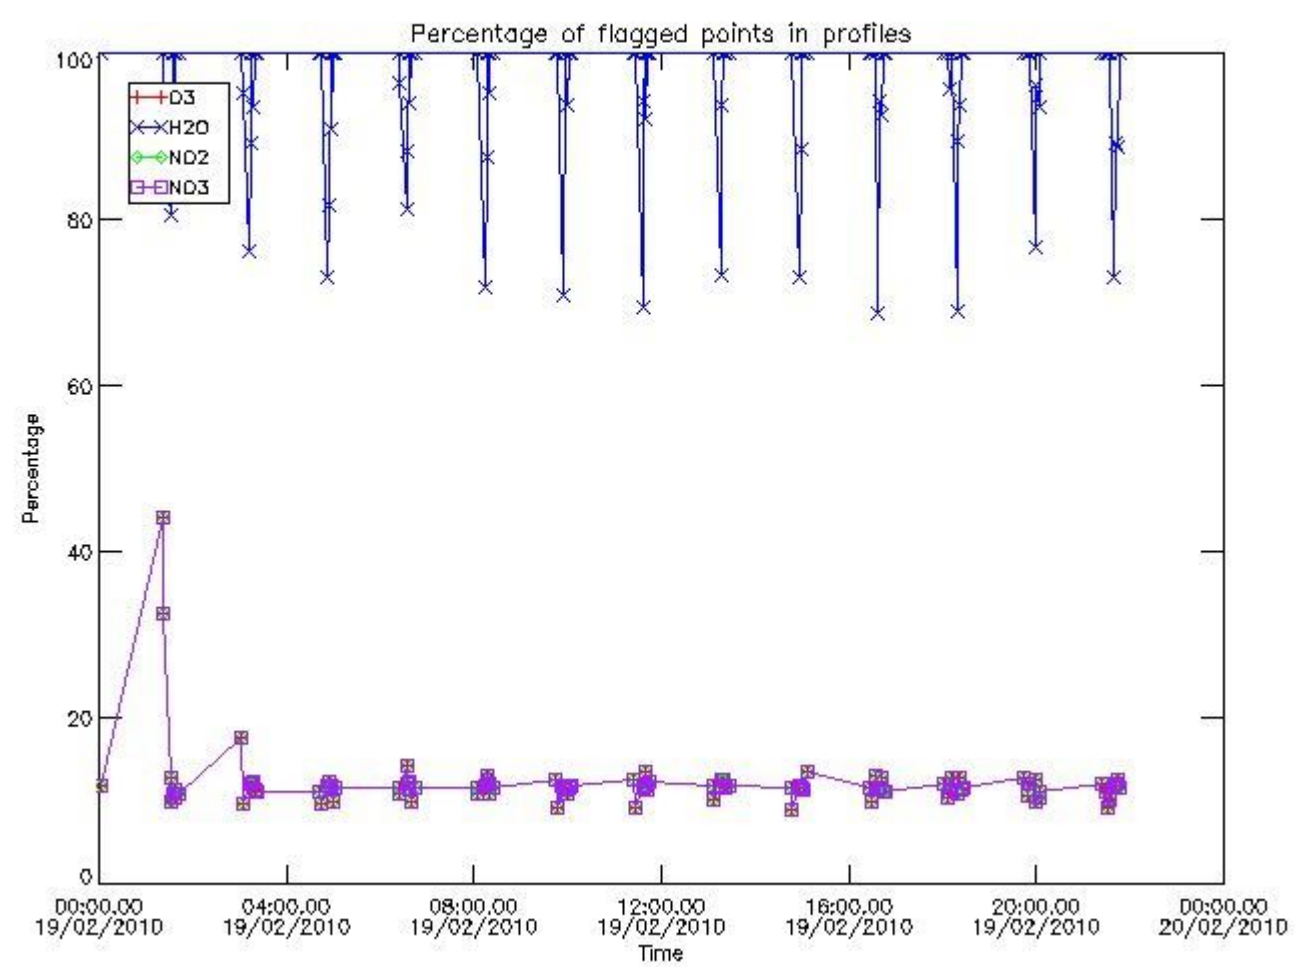

161	GOM_NL__2PRFIN20100219_202155_000000462087_00057_41694_5920.N1	19-FEB-2010 20:21:55	Twilight	45.500	48	30Alp Hya	1.9770	4100.0	91	41694	No
162	GOM_NL__2PRFIN20100219_205004_000000332087_00057_41694_5921.N1	19-FEB-2010 20:50:04	Bright	32.500	49	1Alp UMi	1.9900	6300.0	65	41694	No
163	GOM_NL__2PRFIN20100219_205149_000000372087_00057_41694_5922.N1	19-FEB-2010 20:51:49	Bright	37.000	60	7Bet UMi	2.0810	3950.0	74	41694	No
164	GOM_NL__2PRFIN20100219_210038_000000452087_00057_41694_5923.N1	19-FEB-2010 21:00:38	Bright	44.500	130	23Bet Dra	2.7990	5800.0	89	41694	No
165	GOM_NL__2PRFIN20100219_210506_000000372087_00057_41694_5924.N1	19-FEB-2010 21:05:06	Bright	37.000	5	3Alp Lyr	0.033000	11000.	74	41694	No
166	GOM_NL__2PRFIN20100219_211212_000000352087_00057_41694_5925.N1	19-FEB-2010 21:12:12	Bright	35.000	168	17Zet Aql	2.9860	11000.	70	41694	No
167	GOM_NL__2PRFIN20100219_212147_000000422087_00057_41694_5926.N1	19-FEB-2010 21:21:47	Twilight	42.000	155	41Pi Sgr	2.9000	6600.0	84	41694	No
168	GOM_NL__2PRFIN20100219_212330_000000422087_00057_41694_5927.N1	19-FEB-2010 21:23:30	Dark	42.000	57	34Sig Sgr	2.0660	26000.	84	41694	No
169	GOM_NL__2PRFIN20100219_212843_000000462087_00057_41694_5928.N1	19-FEB-2010 21:28:43	Dark	45.500	25	35Lam Sco	1.6200	28000.	91	41694	No
170	GOM_NL__2PRFIN20100219_213012_000000562087_00057_41694_5929.N1	19-FEB-2010 21:30:12	Dark	55.500	75	26Eps Sco	2.2910	4250.0	111	41694	No
171	GOM_NL__2PRFIN20100219_213301_000000502087_00057_41694_5930.N1	19-FEB-2010 21:33:01	Dark	50.000	141	Bet Ara	2.8400	4600.0	100	41694	No
172	GOM_NL__2PRFIN20100219_213921_000000432087_00058_41695_5923.N1	19-FEB-2010 21:39:21	Dark	43.000	4	Alp1Cen	-0.010000	5800.0	86	41695	No
173	GOM_NL__2PRFIN20100219_214040_000000422087_00058_41695_5924.N1	19-FEB-2010 21:40:40	Dark	42.000	10	Bet Cen	0.61000	28000.	84	41695	No
174	GOM_NL__2PRFIN20100219_214336_000000452087_00058_41695_5925.N1	19-FEB-2010 21:43:36	Dark	44.500	12	Alp1Cru	0.77500	30000.	89	41695	No
175	GOM_NL__2PRFIN20100219_214532_000000452087_00058_41695_5926.N1	19-FEB-2010 21:45:32	Dark	44.500	64	Gam Cen	2.2000	10600.	89	41695	No
176	GOM_NL__2PRFIN20100219_215246_000000452087_00058_41695_5927.N1	19-FEB-2010 21:52:46	Straylight	45.000	65	Lam Vel	2.2040	4400.0	90	41695	No
177	GOM_NL__2PRFIN20100219_220231_000000492087_00058_41695_5928.N1	19-FEB-2010 22:02:31	Twilight	49.000	48	30Alp Hya	1.9770	4100.0	98	41695	No
178	GOM_NL__2PRFIN20100219_223040_000000522087_00058_41695_5929.N1	19-FEB-2010 22:30:40	Bright	52.000	49	1Alp UMi	1.9900	6300.0	104	41695	No
179	GOM_NL__2PRFIN20100219_223225_000000452087_00058_41695_5930.N1	19-FEB-2010 22:32:25	Bright	45.000	60	7Bet UMi	2.0810	3950.0	90	41695	No
180	GOM_NL__2PRFIN20100219_224114_000000462087_00058_41695_5931.N1	19-FEB-2010 22:41:14	Bright	45.500	130	23Bet Dra	2.7990	5800.0	91	41695	No

3. Quality information per product

In this section it is plotted some information contained in the Quality Summary data set of the level 2 products. Only products in dark limb conditions and without errors (error flag in the MPH set to "0") are used.

3.1 Plot quality information per product (time dependant)

3.2 Plot quality information per product (world map)