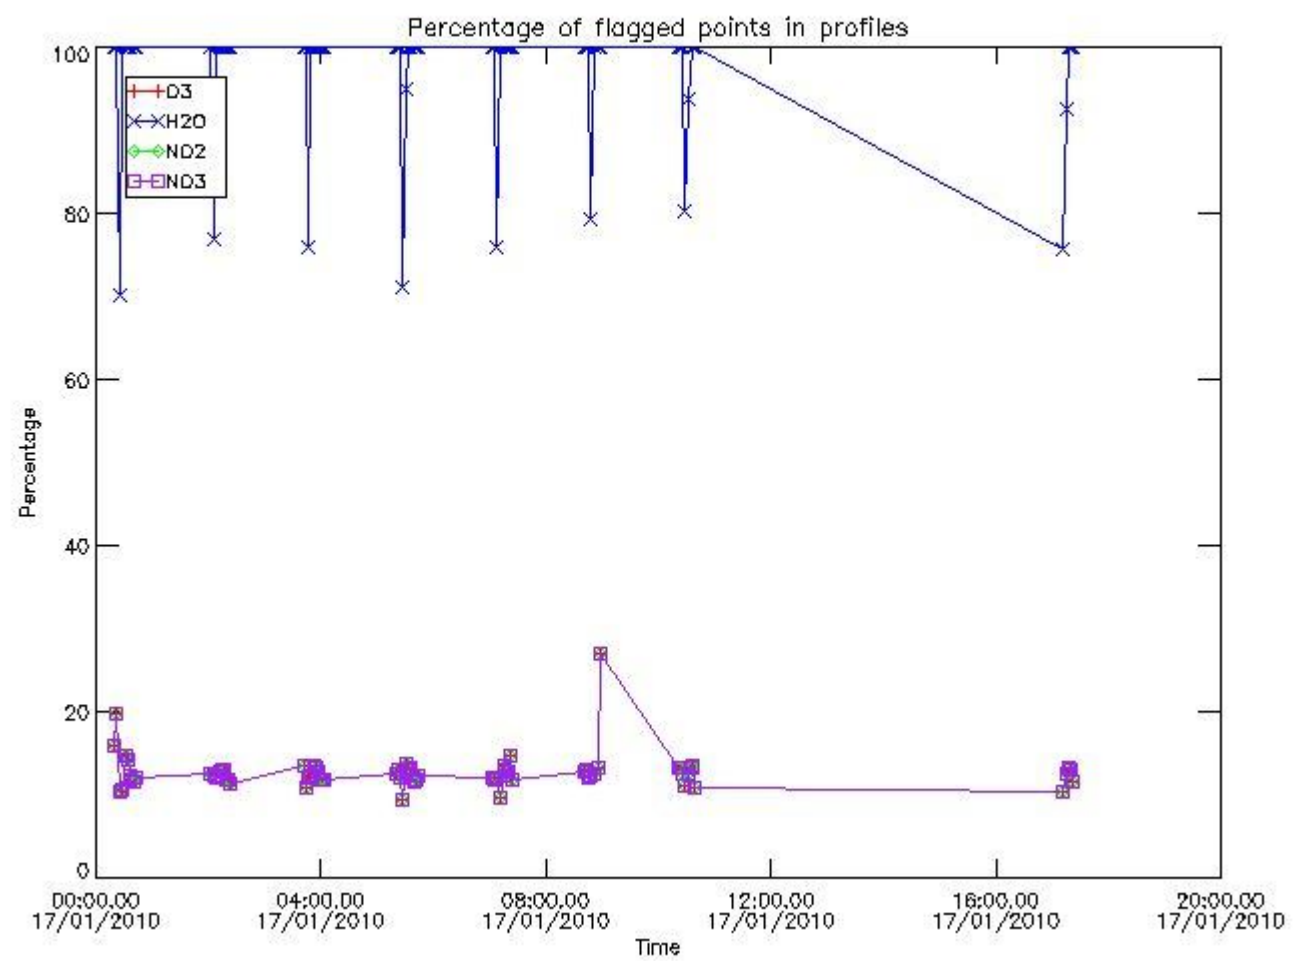

161	GOM_NL__2PRFIN20100117_094704_000000442086_00079_41215_0557.N1	17-JAN-2010 09:47:04	Bright	43.500	60	7Bet UMi	2.0810	3950.0	87	41215	No
162	GOM_NL__2PRFIN20100117_095127_000000392086_00079_41215_0558.N1	17-JAN-2010 09:51:27	Bright	39.000	119	14Eta Dra	2.7270	4700.0	78	41215	No
163	GOM_NL__2PRFIN20100117_095405_000000382086_00079_41215_0559.N1	17-JAN-2010 09:54:05	Bright	37.500	130	23Bet Dra	2.7990	5800.0	75	41215	No
164	GOM_NL__2PRFIN20100117_100332_000000562086_00079_41215_0560.N1	17-JAN-2010 10:03:32	Bright	56.000	127	27Bet Her	2.7810	4700.0	112	41215	No
165	GOM_NL__2PRFIN20100117_100911_000000632086_00079_41215_0561.N1	17-JAN-2010 10:09:11	Bright	63.000	102	24Alp Ser	2.6000	4250.0	126	41215	No
166	GOM_NL__2PRFIN20100117_101116_000000452086_00079_41215_0562.N1	17-JAN-2010 10:11:16	Bright	45.000	120	1Del Oph	2.7340	3200.0	90	41215	No
167	GOM_NL__2PRFIN20100117_101704_000000532086_00079_41215_0563.N1	17-JAN-2010 10:17:04	Tw_i_and_stray	53.000	16	21Alp Sco	1.0200	3000.0	106	41215	No
168	GOM_NL__2PRFIN20100117_102223_000000392086_00079_41215_0564.N1	17-JAN-2010 10:22:23	Dark	38.500	131	Gam Lup	2.8000	26000.	77	41215	No
169	GOM_NL__2PRFIN20100117_102412_000000422086_00079_41215_0565.N1	17-JAN-2010 10:24:12	Dark	42.000	109	Bet Lup	2.6770	26000.	84	41215	No
170	GOM_NL__2PRFIN20100117_102542_000000412086_00079_41215_0566.N1	17-JAN-2010 10:25:42	Dark	41.000	78	Alp Lup	2.3040	28000.	82	41215	No
171	GOM_NL__2PRFIN20100117_102811_000000462086_00080_41216_0552.N1	17-JAN-2010 10:28:11	Dark	46.000	4	Alp1Cen	-0.010000	5800.0	92	41216	No
172	GOM_NL__2PRFIN20100117_103148_000000412086_00080_41216_0553.N1	17-JAN-2010 10:31:48	Dark	41.000	20	Bet Cru	1.2530	30000.	82	41216	No
173	GOM_NL__2PRFIN20100117_103550_000000392086_00080_41216_0554.N1	17-JAN-2010 10:35:50	Dark	38.500	124	The Car	2.7640	30000.	77	41216	No
174	GOM_NL__2PRFIN20100117_103714_000000382086_00080_41216_0555.N1	17-JAN-2010 10:37:14	Dark	38.000	159	Ups Car	2.9200	7200.0	76	41216	No
175	GOM_NL__2PRFIN20100117_103906_000000472086_00080_41216_0556.N1	17-JAN-2010 10:39:06	Dark	47.000	71	lot Car	2.2460	7700.0	94	41216	No
176	GOM_NL__2PRFIN20100117_171037_000000542086_00084_41220_0591.N1	17-JAN-2010 17:10:37	Dark	54.000	4	Alp1Cen	-0.010000	5800.0	108	41220	No
177	GOM_NL__2PRFIN20100117_171503_000000412086_00084_41220_0592.N1	17-JAN-2010 17:15:03	Dark	41.000	12	Alp1Cru	0.77500	30000.	82	41220	No
178	GOM_NL__2PRFIN20100117_171816_000000392086_00084_41220_0593.N1	17-JAN-2010 17:18:16	Dark	38.500	124	The Car	2.7640	30000.	77	41220	No
179	GOM_NL__2PRFIN20100117_171939_000000402086_00084_41220_0594.N1	17-JAN-2010 17:19:39	Dark	39.500	159	Ups Car	2.9200	7200.0	79	41220	No
180	GOM_NL__2PRFIN20100117_172132_000000442086_00084_41220_0595.N1	17-JAN-2010 17:21:32	Dark	43.500	71	lot Car	2.2460	7700.0	87	41220	No

3. Quality information per product

In this section it is plotted some information contained in the Quality Summary data set of the level 2 products. Only products in dark limb conditions and without errors (error flag in the MPH set to "0") are used.

3.1 Plot quality information per product (time dependant)

3.2 Plot quality information per product (world map)