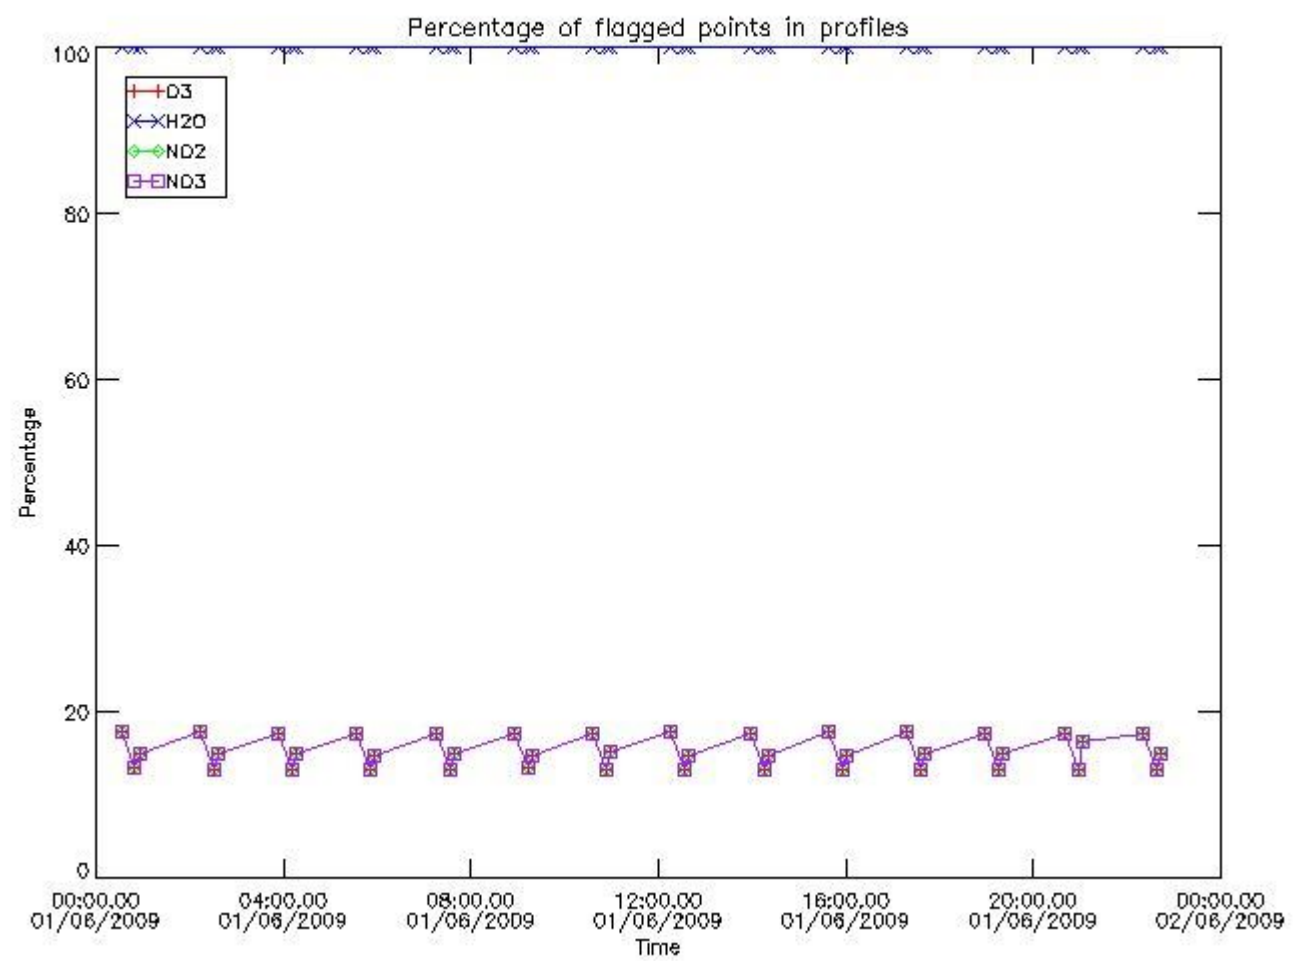

161	GOM_NL__2PRFIN20090601_211921_000000362079_00301_37930_9914.N1	01-JUN-2009 21:19:21	Twilight	36.000	116	19Del Sgr	2.7000	4100.0	72	37930	No
162	GOM_NL__2PRFIN20090601_212540_000000322079_00301_37930_9915.N1	01-JUN-2009 21:25:40	Bright	31.500	86	35Eta Oph	2.4300	10200.	63	37930	No
163	GOM_NL__2PRFIN20090601_213746_000000322079_00301_37930_9916.N1	01-JUN-2009 21:37:46	Bright	31.500	127	27Bet Her	2.7810	4700.0	63	37930	No
164	GOM_NL__2PRFIN20090601_214110_000000332079_00301_37930_9917.N1	01-JUN-2009 21:41:10	Bright	32.500	133	40Zet Her	2.8070	6000.0	65	37930	No
165	GOM_NL__2PRFIN20090601_214837_000000332079_00301_37930_9918.N1	01-JUN-2009 21:48:37	Bright	33.000	130	23Bet Dra	2.7990	5800.0	66	37930	No
166	GOM_NL__2PRFIN20090601_215929_000000312079_00301_37930_9919.N1	01-JUN-2009 21:59:29	Twilight	31.000	89	5Alp Cep	2.4510	8000.0	62	37930	No
167	GOM_NL__2PRFIN20090601_220439_000000252079_00301_37930_9920.N1	01-JUN-2009 22:04:39	Twilight	25.000	74	11Bet Cas	2.2680	6600.0	50	37930	No
168	GOM_NL__2PRFIN20090601_221506_000000282079_00301_37930_9921.N1	01-JUN-2009 22:15:06	Twilight	28.000	58	21Alp And	2.0730	11000.	56	37930	No
169	GOM_NL__2PRFIN20090601_222007_000000302079_00301_37930_9922.N1	01-JUN-2009 22:20:07	Dark	29.500	140	88Gam Peg	2.8340	26000.	59	37930	No
170	GOM_NL__2PRFIN20090601_223759_000000392079_00301_37930_9923.N1	01-JUN-2009 22:37:59	Dark	39.000	18	24Alp PsA	1.1660	9700.0	78	37930	No
171	GOM_NL__2PRFIN20090601_224306_000000342079_00302_37931_9927.N1	01-JUN-2009 22:43:06	Dark	34.000	31	Alp Gru	1.7340	15200.	68	37931	No
172	GOM_NL__2PRFIN20090601_225817_000000352079_00302_37931_9928.N1	01-JUN-2009 22:58:17	Twilight	34.500	38	20Eps Sgr	1.8360	11000.	69	37931	No
173	GOM_NL__2PRFIN20090601_225958_000000362079_00302_37931_9929.N1	01-JUN-2009 22:59:58	Twilight	36.000	116	19Del Sgr	2.7000	4100.0	72	37931	No
174	GOM_NL__2PRFIN20090601_230616_000000322079_00302_37931_9930.N1	01-JUN-2009 23:06:16	Bright	31.500	86	35Eta Oph	2.4300	10200.	63	37931	No
175	GOM_NL__2PRFIN20090601_231821_000000322079_00302_37931_9931.N1	01-JUN-2009 23:18:21	Bright	31.500	127	27Bet Her	2.7810	4700.0	63	37931	No
176	GOM_NL__2PRFIN20090601_232145_000000332079_00302_37931_9932.N1	01-JUN-2009 23:21:45	Bright	32.500	133	40Zet Her	2.8070	6000.0	65	37931	No
177	GOM_NL__2PRFIN20090601_232912_000000332079_00302_37931_9933.N1	01-JUN-2009 23:29:12	Bright	33.000	130	23Bet Dra	2.7990	5800.0	66	37931	No
178	GOM_NL__2PRFIN20090601_234004_000000312079_00302_37931_9934.N1	01-JUN-2009 23:40:04	Twilight	31.000	89	5Alp Cep	2.4510	8000.0	62	37931	No
179	GOM_NL__2PRFIN20090601_234514_000000252079_00302_37931_9935.N1	01-JUN-2009 23:45:14	Twilight	25.000	74	11Bet Cas	2.2680	6600.0	50	37931	No
180	GOM_NL__2PRFIN20090601_235542_000000282079_00302_37931_9936.N1	01-JUN-2009 23:55:42	Twilight	28.000	58	21Alp And	2.0730	11000.	56	37931	No

3. Quality information per product

In this section it is plotted some information contained in the Quality Summary data set of the level 2 products. Only products in dark limb conditions and without errors (error flag in the MPH set to "0") are used.

3.1 Plot quality information per product (time dependant)

3.2 Plot quality information per product (world map)