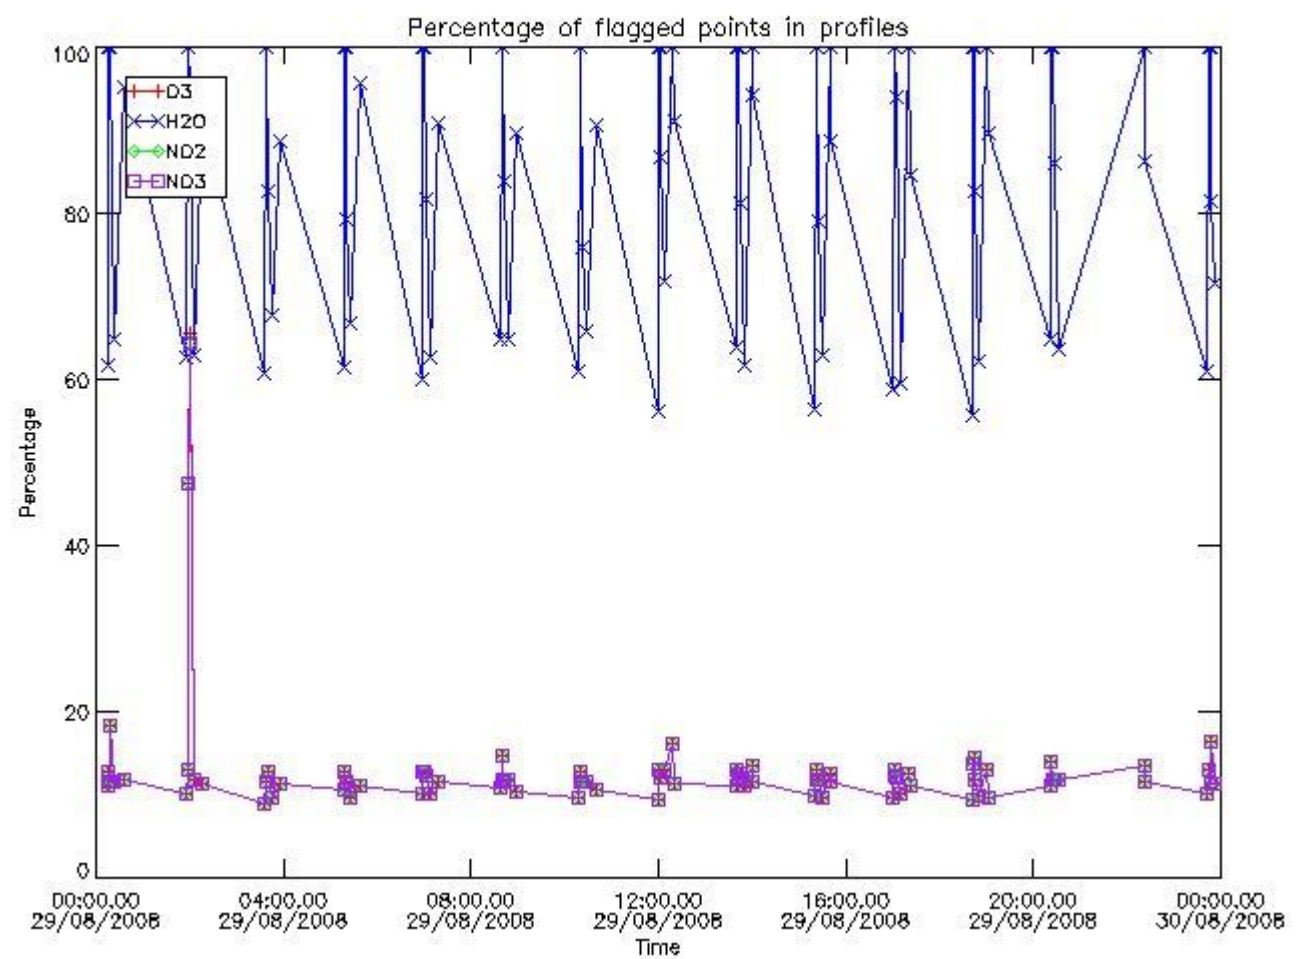

279	GOM_NL__2PRFIN20080829_222937_000000302071_00359_33980_0226.N1	29-AUG-2008 22:29:37	Straylight	30.000	84	Alp Phe	2.3970	4500.0	60	33980	No
280	GOM_NL__2PRFIN20080829_223149_000000392071_00359_33980_0227.N1	29-AUG-2008 22:31:49	Straylight	39.000	31	Alp Gru	1.7340	15200.	78	33980	No
281	GOM_NL__2PRFIN20080829_223553_000000532071_00359_33980_0228.N1	29-AUG-2008 22:35:53	Straylight	52.500	18	24Alp PsA	1.1660	9700.0	105	33980	No
282	GOM_NL__2PRFIN20080829_224047_000000402071_00359_33980_0229.N1	29-AUG-2008 22:40:47	Bright	39.500	142	49Del Cap	2.8500	8900.0	79	33980	No
283	GOM_NL__2PRFIN20080829_224357_000000382071_00359_33980_0230.N1	29-AUG-2008 22:43:57	Bright	38.000	154	22Bet Aqr	2.8990	5700.0	76	33980	No
284	GOM_NL__2PRFIN20080829_224527_000000412071_00359_33980_0231.N1	29-AUG-2008 22:45:27	Bright	40.500	162	34Alp Aqr	2.9440	5350.0	81	33980	No
285	GOM_NL__2PRFIN20080829_224828_000000392071_00359_33980_0232.N1	29-AUG-2008 22:48:28	Bright	39.000	61	8Eps Peg	2.1000	3900.0	78	33980	No
286	GOM_NL__2PRFIN20080829_225518_000000372071_00359_33980_0233.N1	29-AUG-2008 22:55:18	Bright	37.000	92	53Eps Cyg	2.5000	4500.0	74	33980	No
287	GOM_NL__2PRFIN20080829_225708_000000342071_00359_33980_0234.N1	29-AUG-2008 22:57:08	Bright	34.000	66	37Gam Cyg	2.2080	5900.0	68	33980	No
288	GOM_NL__2PRFIN20080829_225828_000000372071_00359_33980_0235.N1	29-AUG-2008 22:58:28	Bright	36.500	19	50Alp Cyg	1.2460	10500.	73	33980	No
289	GOM_NL__2PRFIN20080829_230329_000000372071_00359_33980_0236.N1	29-AUG-2008 23:03:29	Bright	36.500	89	5Alp Cep	2.4510	8000.0	73	33980	No
290	GOM_NL__2PRFIN20080829_231106_000000362071_00359_33980_0237.N1	29-AUG-2008 23:11:06	Bright	35.500	49	1Alp UMi	1.9900	6300.0	71	33980	No
291	GOM_NL__2PRFIN20080829_232800_000000412071_00359_33980_0238.N1	29-AUG-2008 23:28:00	Bright	40.500	24	66Alp Gem	1.5800	10200.	81	33980	No
292	GOM_NL__2PRFIN20080829_233037_000000472071_00359_33980_0239.N1	29-AUG-2008 23:30:37	Bright	47.000	170	27Eps Gem	3.0000	9700.0	94	33980	No
293	GOM_NL__2PRFIN20080829_233334_000000512071_00359_33980_0240.N1	29-AUG-2008 23:33:34	Twilight	50.500	44	24Gam Gem	1.9280	11000.	101	33980	No
294	GOM_NL__2PRFIN20080829_233538_000000472071_00359_33980_0241.N1	29-AUG-2008 23:35:38	Twilight	47.000	8	10Alp CMi	0.40000	6500.0	94	33980	No
295	GOM_NL__2PRFIN20080829_234310_000000512071_00359_33980_0242.N1	29-AUG-2008 23:43:10	Dark	50.500	1	9Alp CMa	-1.4400	11000.	101	33980	No
296	GOM_NL__2PRFIN20080829_234430_000000392071_00359_33980_0243.N1	29-AUG-2008 23:44:30	Dark	39.000	179	24Omi2CMa	3.0320	24000.	78	33980	No
297	GOM_NL__2PRFIN20080829_234558_000000452071_00359_33980_0244.N1	29-AUG-2008 23:45:58	Dark	45.000	23	21Eps CMa	1.5020	26000.	90	33980	No
298	GOM_NL__2PRFIN20080829_234736_000000442071_00359_33980_0245.N1	29-AUG-2008 23:47:36	Dark	43.500	117	Pi Pup	2.7060	3800.0	87	33980	No
299	GOM_NL__2PRFIN20080829_235245_000000502071_00359_33980_0246.N1	29-AUG-2008 23:52:45	Dark	49.500	2	Alp Car	-0.73600	7000.0	99	33980	No

3. Quality information per product

In this section it is plotted some information contained in the Quality Summary data set of the level 2 products. Only products in dark limb conditions and without errors (error flag in the MPH set to "0") are used.

3.1 Plot quality information per product (time dependant)

3.2 Plot quality information per product (world map)