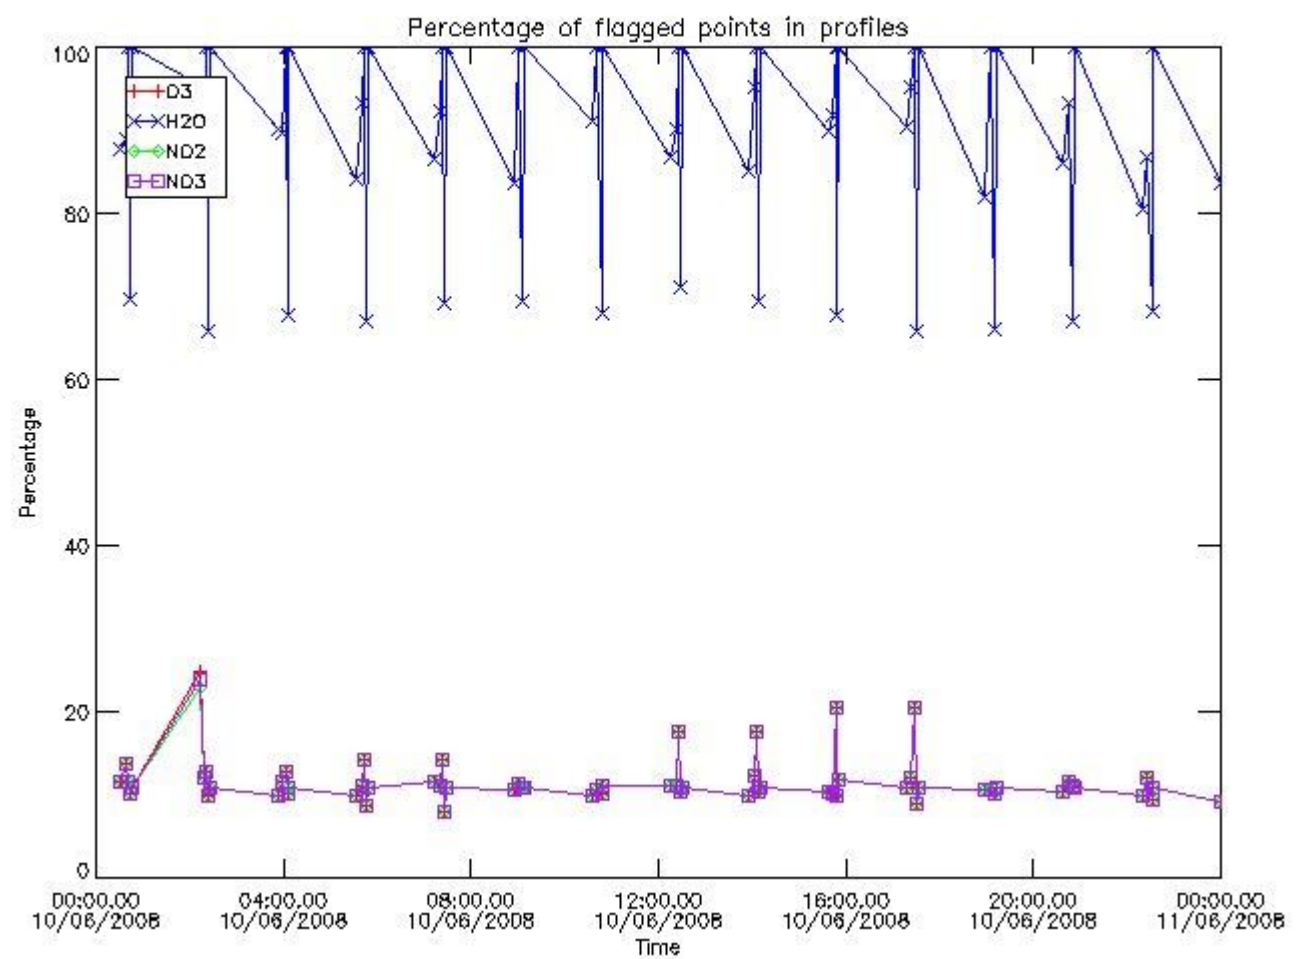

279	GOM_NL__2PRFIN20080610_223145_000000542069_00216_32835_7167.N1	10-JUN-2008 22:31:45	Dark	54.000	63	Bet Gru	2.1500	2800.0	108	32835	No
280	GOM_NL__2PRFIN20080610_223346_000000482069_00216_32835_7168.N1	10-JUN-2008 22:33:46	Dark	47.500	31	Alp Gru	1.7340	15200.	95	32835	No
281	GOM_NL__2PRFIN20080610_223517_000000582069_00216_32835_7169.N1	10-JUN-2008 22:35:17	Straylight	57.500	172	Gam Gru	3.0030	13100.	115	32835	No
282	GOM_NL__2PRFIN20080610_223801_000000422069_00216_32835_7170.N1	10-JUN-2008 22:38:01	Straylight	42.000	45	Alp Pav	1.9400	26000.	84	32835	No
283	GOM_NL__2PRFIN20080610_224629_000000432069_00216_32835_7171.N1	10-JUN-2008 22:46:29	Straylight	42.500	40	The Sco	1.8590	7100.0	85	32835	No
284	GOM_NL__2PRFIN20080610_224814_000000462069_00216_32835_7172.N1	10-JUN-2008 22:48:14	Twilight	45.500	25	35Lam Sco	1.6200	28000.	91	32835	No
285	GOM_NL__2PRFIN20080610_224953_000000552069_00216_32835_7173.N1	10-JUN-2008 22:49:53	Bright	54.500	57	34Sig Sgr	2.0660	26000.	109	32835	No
286	GOM_NL__2PRFIN20080610_225501_000000412069_00216_32835_7174.N1	10-JUN-2008 22:55:01	Bright	41.000	86	35Eta Oph	2.4300	10200.	82	32835	No
287	GOM_NL__2PRFIN20080610_225647_000000382069_00216_32835_7175.N1	10-JUN-2008 22:56:47	Bright	38.000	98	13Zet Oph	2.5710	30000.	76	32835	No
288	GOM_NL__2PRFIN20080610_230202_000000472069_00216_32835_7176.N1	10-JUN-2008 23:02:02	Bright	46.500	126	60Bet Oph	2.7700	4250.0	93	32835	No
289	GOM_NL__2PRFIN20080610_230438_000000462069_00216_32835_7177.N1	10-JUN-2008 23:04:38	Bright	46.000	59	55Alp Oph	2.0800	8900.0	92	32835	No
290	GOM_NL__2PRFIN20080610_230620_000000402069_00216_32835_7178.N1	10-JUN-2008 23:06:20	Bright	39.500	127	27Bet Her	2.7810	4700.0	79	32835	No
291	GOM_NL__2PRFIN20080610_230929_000000372069_00216_32835_7179.N1	10-JUN-2008 23:09:29	Bright	36.500	133	40Zet Her	2.8070	6000.0	73	32835	No
292	GOM_NL__2PRFIN20080610_231631_000000422069_00216_32835_7180.N1	10-JUN-2008 23:16:31	Bright	41.500	130	23Bet Dra	2.7990	5800.0	83	32835	No
293	GOM_NL__2PRFIN20080610_232712_000000472069_00216_32835_7181.N1	10-JUN-2008 23:27:12	Bright	47.000	89	5Alp Cep	2.4510	8000.0	94	32835	No
294	GOM_NL__2PRFIN20080610_233325_000000582069_00216_32835_7182.N1	10-JUN-2008 23:33:25	Bright	58.000	76	27Gam Cas	2.3000	30000.	116	32835	No
295	GOM_NL__2PRFIN20080610_233922_000000392069_00216_32835_7183.N1	10-JUN-2008 23:39:22	Bright	38.500	73	57Gam1And	2.2600	13100.	77	32835	No
296	GOM_NL__2PRFIN20080610_234142_000000622069_00216_32835_7184.N1	10-JUN-2008 23:41:42	Twilight	62.000	53	43Bet And	2.0480	3300.0	124	32835	No
297	GOM_NL__2PRFIN20080610_234502_000000492069_00216_32835_7185.N1	10-JUN-2008 23:45:02	Twilight	49.000	50	13Alp Ari	2.0070	4250.0	98	32835	No
298	GOM_NL__2PRFIN20080610_235956_000000552069_00216_32835_7186.N1	10-JUN-2008 23:59:56	Dark	55.000	52	16Bet Cet	2.0370	4500.0	110	32835	No

3. Quality information per product

In this section it is plotted some information contained in the Quality Summary data set of the level 2 products. Only products in dark limb conditions and without errors (error flag in the MPH set to "0") are used.

3.1 Plot quality information per product (time dependant)

3.2 Plot quality information per product (world map)