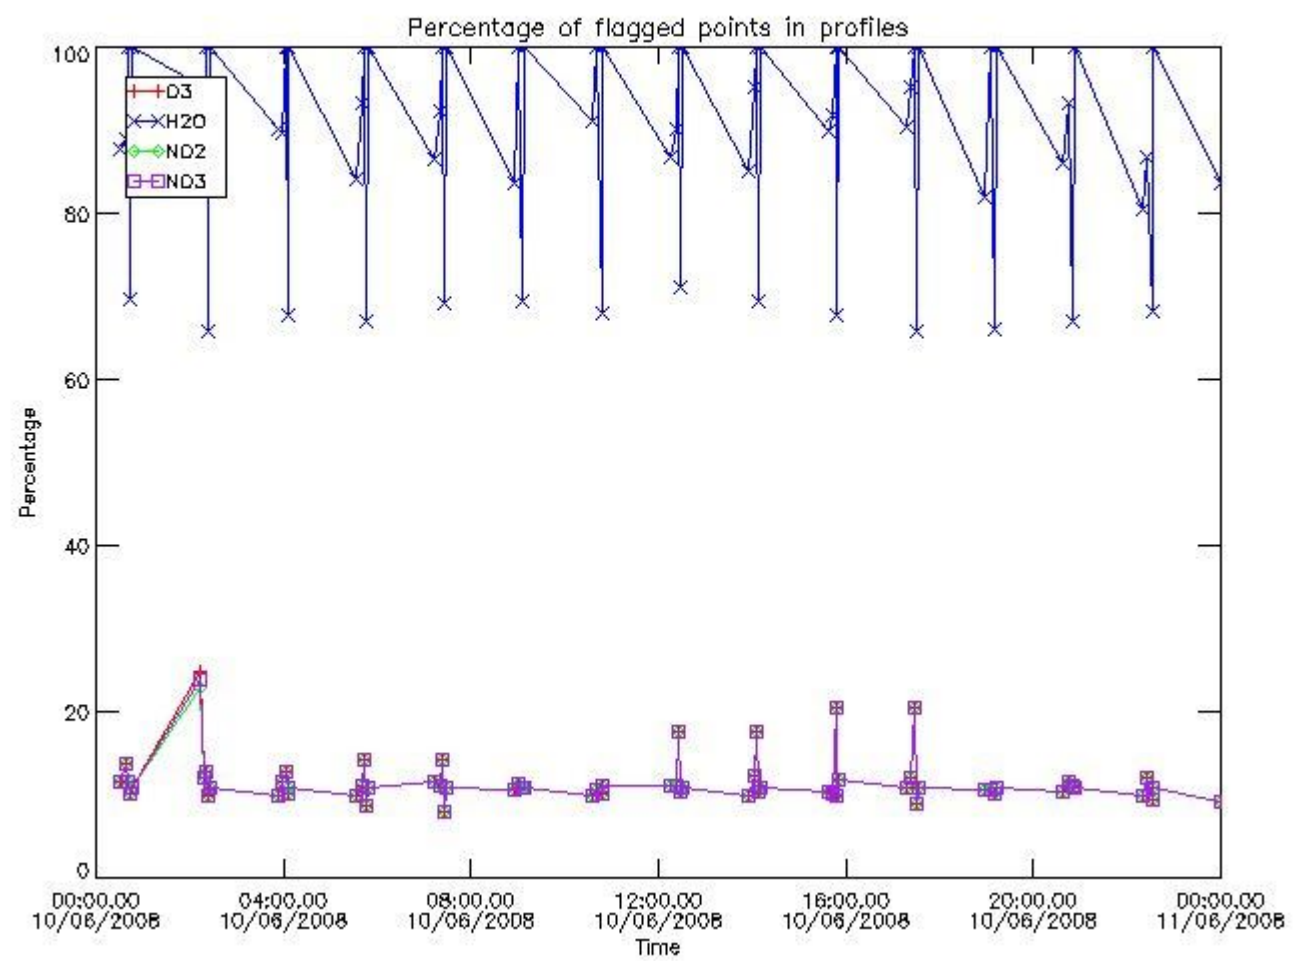

279	GOM_NL__2PRFIN20080610_223145_000000542069_00216_32835_7167.N1	10-JUN-2008 22:31:45	Dark	54.000	63	Bet Gru	2.1500	2800.0	108	32835	No
280	GOM_NL__2PRFIN20080610_223346_000000482069_00216_32835_7168.N1	10-JUN-2008 22:33:46	Dark	47.500	31	Alp Gru	1.7340	15200.	95	32835	No
281	GOM_NL__2PRFIN20080610_223517_000000582069_00216_32835_7169.N1	10-JUN-2008 22:35:17	Straylight	57.500	172	Gam Gru	3.0030	13100.	115	32835	No
282	GOM_NL__2PRFIN20080610_223801_000000422069_00216_32835_7170.N1	10-JUN-2008 22:38:01	Straylight	42.000	45	Alp Pav	1.9400	26000.	84	32835	No
283	GOM_NL__2PRFIN20080610_224629_000000432069_00216_32835_7171.N1	10-JUN-2008 22:46:29	Straylight	42.500	40	The Sco	1.8590	7100.0	85	32835	No
284	GOM_NL__2PRFIN20080610_224814_000000462069_00216_32835_7172.N1	10-JUN-2008 22:48:14	Twilight	45.500	25	35Lam Sco	1.6200	28000.	91	32835	No
285	GOM_NL__2PRFIN20080610_224953_000000552069_00216_32835_7173.N1	10-JUN-2008 22:49:53	Bright	54.500	57	34Sig Sgr	2.0660	26000.	109	32835	No
286	GOM_NL__2PRFIN20080610_225501_000000412069_00216_32835_7174.N1	10-JUN-2008 22:55:01	Bright	41.000	86	35Eta Oph	2.4300	10200.	82	32835	No
287	GOM_NL__2PRFIN20080610_225647_000000382069_00216_32835_7175.N1	10-JUN-2008 22:56:47	Bright	38.000	98	13Zet Oph	2.5710	30000.	76	32835	No
288	GOM_NL__2PRFIN20080610_230202_000000472069_00216_32835_7176.N1	10-JUN-2008 23:02:02	Bright	46.500	126	60Bet Oph	2.7700	4250.0	93	32835	No
289	GOM_NL__2PRFIN20080610_230438_000000462069_00216_32835_7177.N1	10-JUN-2008 23:04:38	Bright	46.000	59	55Alp Oph	2.0800	8900.0	92	32835	No
290	GOM_NL__2PRFIN20080610_230620_000000402069_00216_32835_7178.N1	10-JUN-2008 23:06:20	Bright	39.500	127	27Bet Her	2.7810	4700.0	79	32835	No
291	GOM_NL__2PRFIN20080610_230929_000000372069_00216_32835_7179.N1	10-JUN-2008 23:09:29	Bright	36.500	133	40Zet Her	2.8070	6000.0	73	32835	No
292	GOM_NL__2PRFIN20080610_231631_000000422069_00216_32835_7180.N1	10-JUN-2008 23:16:31	Bright	41.500	130	23Bet Dra	2.7990	5800.0	83	32835	No
293	GOM_NL__2PRFIN20080610_232712_000000472069_00216_32835_7181.N1	10-JUN-2008 23:27:12	Bright	47.000	89	5Alp Cep	2.4510	8000.0	94	32835	No
294	GOM_NL__2PRFIN20080610_233325_000000582069_00216_32835_7182.N1	10-JUN-2008 23:33:25	Bright	58.000	76	27Gam Cas	2.3000	30000.	116	32835	No
295	GOM_NL__2PRFIN20080610_233922_000000392069_00216_32835_7183.N1	10-JUN-2008 23:39:22	Bright	38.500	73	57Gam1And	2.2600	13100.	77	32835	No
296	GOM_NL__2PRFIN20080610_234142_000000622069_00216_32835_7184.N1	10-JUN-2008 23:41:42	Twilight	62.000	53	43Bet And	2.0480	3300.0	124	32835	No
297	GOM_NL__2PRFIN20080610_234502_000000492069_00216_32835_7185.N1	10-JUN-2008 23:45:02	Twilight	49.000	50	13Alp Ari	2.0070	4250.0	98	32835	No
298	GOM_NL__2PRFIN20080610_235956_000000552069_00216_32835_7186.N1	10-JUN-2008 23:59:56	Dark	55.000	52	16Bet Cet	2.0370	4500.0	110	32835	No

3. Quality information per product

In this section it is plotted some information contained in the Quality Summary data set of the level 2 products. Only products in dark limb conditions and without errors (error flag in the MPH set to "0") are used.

3.1 Plot quality information per product (time dependant)

3.2 Plot quality information per product (world map)