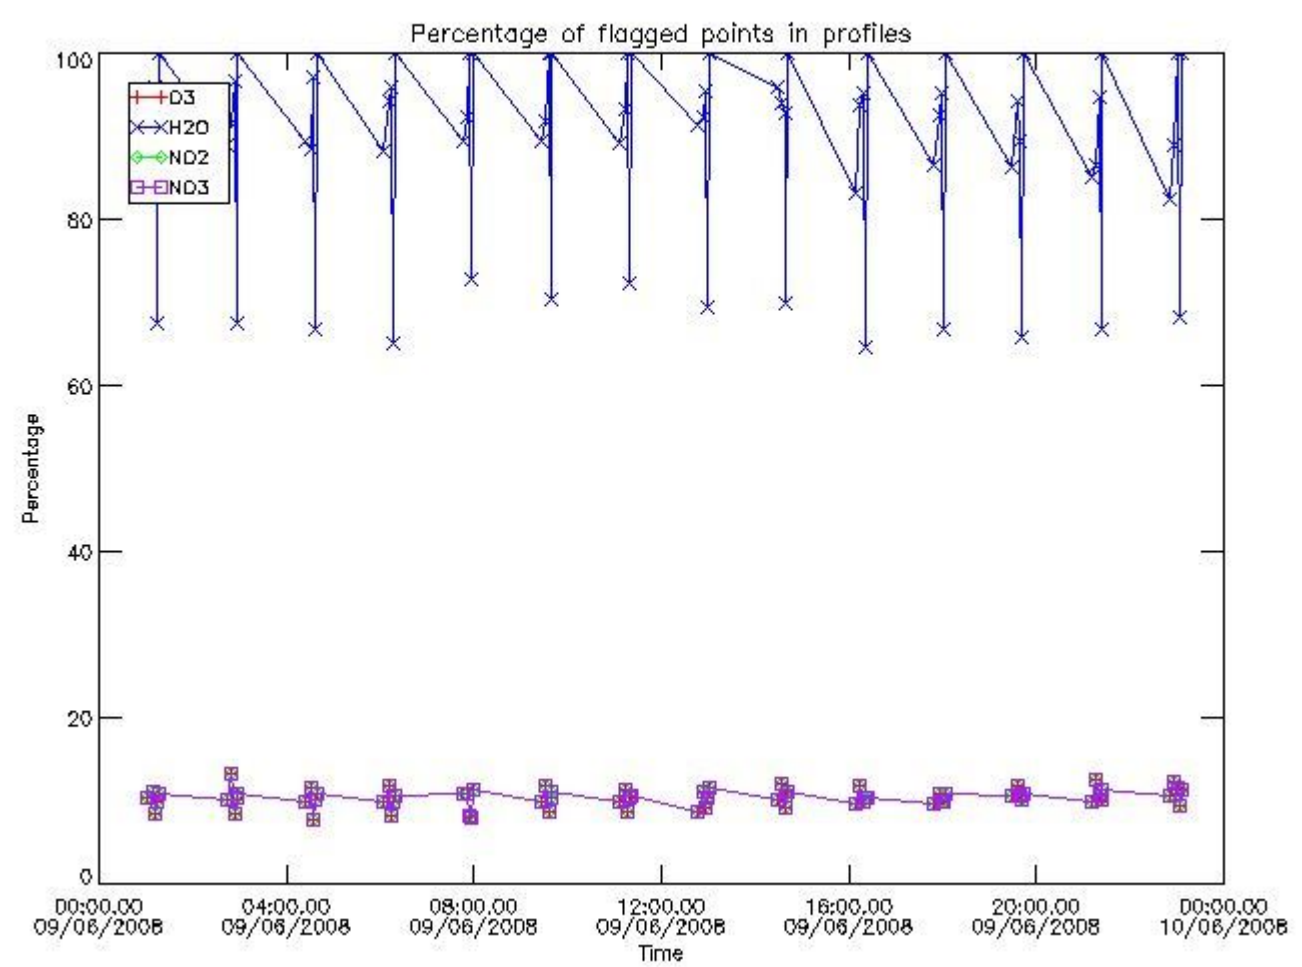

279	GOM_NL__2PRFIN20080609_223022_000000382069_00201_32820_6948.N1	09-JUN-2008 22:30:22	Bright	37.500	73	57Gam1And	2.2600	13100.	75	32820	No
280	GOM_NL__2PRFIN20080609_223242_000000512069_00201_32820_6949.N1	09-JUN-2008 22:32:42	Twilight	51.000	53	43Bet And	2.0480	3300.0	102	32820	No
281	GOM_NL__2PRFIN20080609_223600_000000482069_00201_32820_6950.N1	09-JUN-2008 22:36:00	Twilight	48.000	50	13Alp Ari	2.0070	4250.0	96	32820	No
282	GOM_NL__2PRFIN20080609_225044_000000492069_00201_32820_6951.N1	09-JUN-2008 22:50:44	Dark	48.500	52	16Bet Cet	2.0370	4500.0	97	32820	No
283	GOM_NL__2PRFIN20080609_225712_000000462069_00201_32820_6952.N1	09-JUN-2008 22:57:12	Dark	45.500	84	Alp Phe	2.3970	4500.0	91	32820	No
284	GOM_NL__2PRFIN20080609_230055_000000442069_00202_32821_6944.N1	09-JUN-2008 23:00:55	Dark	44.000	18	24Alp PsA	1.1660	9700.0	88	32821	No
285	GOM_NL__2PRFIN20080609_230308_000000542069_00202_32821_6945.N1	09-JUN-2008 23:03:08	Dark	54.000	63	Bet Gru	2.1500	2800.0	108	32821	No
286	GOM_NL__2PRFIN20080609_230509_000000452069_00202_32821_6946.N1	09-JUN-2008 23:05:09	Dark	45.000	31	Alp Gru	1.7340	15200.	90	32821	No
287	GOM_NL__2PRFIN20080609_230928_000000432069_00202_32821_6947.N1	09-JUN-2008 23:09:28	Straylight	42.500	45	Alp Pav	1.9400	26000.	85	32821	No
288	GOM_NL__2PRFIN20080609_231801_000000432069_00202_32821_6948.N1	09-JUN-2008 23:18:01	Straylight	43.000	40	The Sco	1.8590	7100.0	86	32821	No
289	GOM_NL__2PRFIN20080609_231946_000000442069_00202_32821_6949.N1	09-JUN-2008 23:19:46	Twilight	43.500	25	35Lam Sco	1.6200	28000.	87	32821	No
290	GOM_NL__2PRFIN20080609_232124_000000552069_00202_32821_6950.N1	09-JUN-2008 23:21:24	Bright	55.000	57	34Sig Sgr	2.0660	26000.	110	32821	No
291	GOM_NL__2PRFIN20080609_232637_000000412069_00202_32821_6951.N1	09-JUN-2008 23:26:37	Bright	41.000	86	35Eta Oph	2.4300	10200.	82	32821	No
292	GOM_NL__2PRFIN20080609_232823_000000392069_00202_32821_6952.N1	09-JUN-2008 23:28:23	Bright	38.500	98	13Zet Oph	2.5710	30000.	77	32821	No
293	GOM_NL__2PRFIN20080609_233343_000000482069_00202_32821_6953.N1	09-JUN-2008 23:33:43	Bright	47.500	126	60Bet Oph	2.7700	4250.0	95	32821	No
294	GOM_NL__2PRFIN20080609_233621_000000482069_00202_32821_6954.N1	09-JUN-2008 23:36:21	Bright	48.000	59	55Alp Oph	2.0800	8900.0	96	32821	No
295	GOM_NL__2PRFIN20080609_233759_000000392069_00202_32821_6955.N1	09-JUN-2008 23:37:59	Bright	38.500	127	27Bet Her	2.7810	4700.0	77	32821	No
296	GOM_NL__2PRFIN20080609_234110_000000382069_00202_32821_6956.N1	09-JUN-2008 23:41:10	Bright	38.000	133	40Zet Her	2.8070	6000.0	76	32821	No
297	GOM_NL__2PRFIN20080609_234815_000000412069_00202_32821_6957.N1	09-JUN-2008 23:48:15	Bright	40.500	130	23Bet Dra	2.7990	5800.0	81	32821	No
298	GOM_NL__2PRFIN20080609_235858_000000472069_00202_32821_6958.N1	09-JUN-2008 23:58:58	Bright	46.500	89	5Alp Cep	2.4510	8000.0	93	32821	No

3. Quality information per product

In this section it is plotted some information contained in the Quality Summary data set of the level 2 products. Only products in dark limb conditions and without errors (error flag in the MPH set to "0") are used.

3.1 Plot quality information per product (time dependant)

Percentage of flagged data per O3 profile

Percentage of flagged data per H2O profile