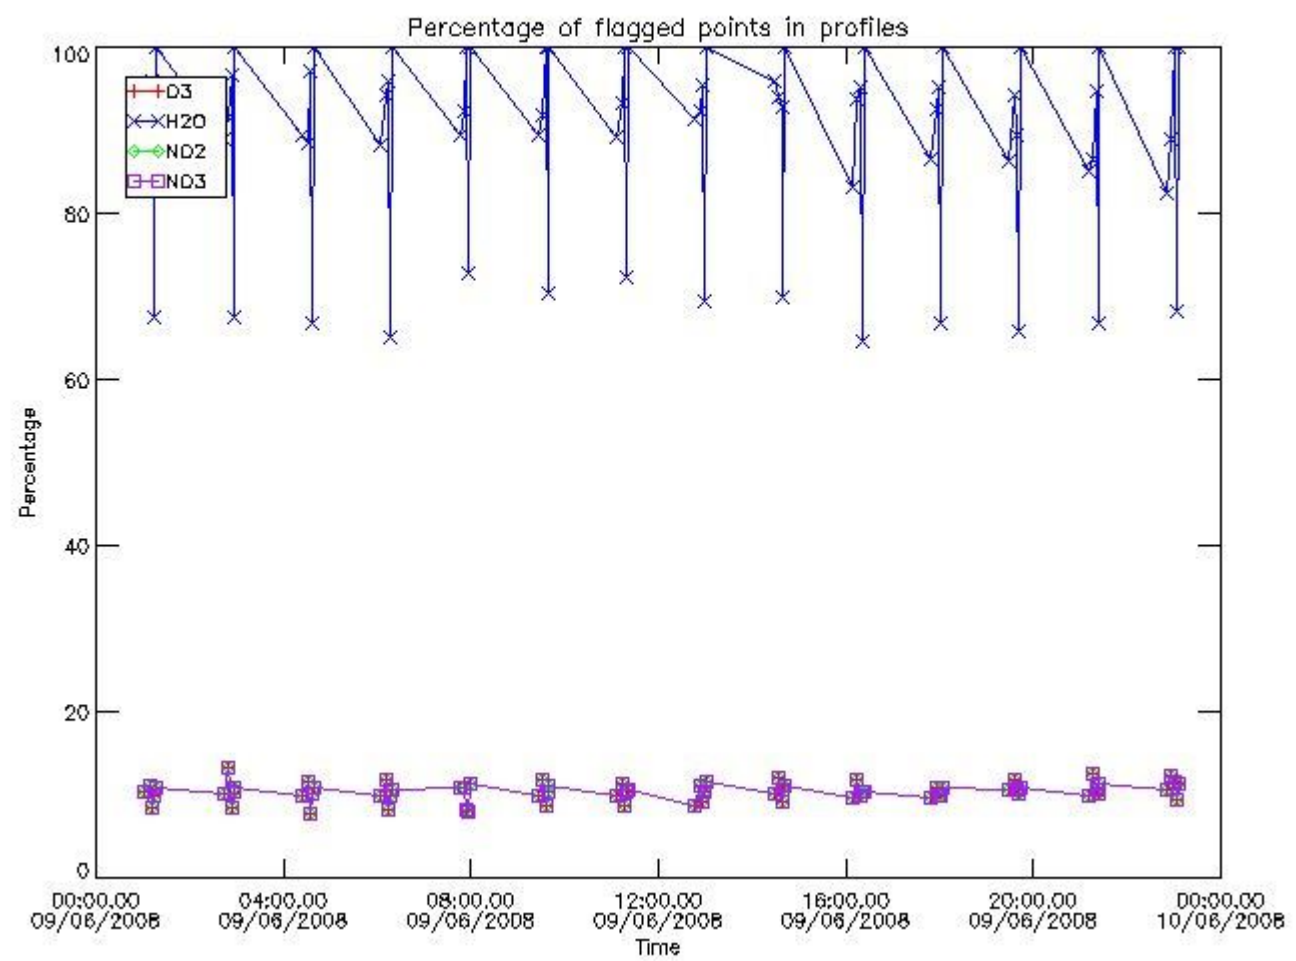

279	GOM_NL__2PRFIN20080609_223022_000000382069_00201_32820_6948.N1	09-JUN-2008 22:30:22	Bright	37.500	73	57Gam1And	2.2600	13100.	75	32820	No
280	GOM_NL__2PRFIN20080609_223242_000000512069_00201_32820_6949.N1	09-JUN-2008 22:32:42	Twilight	51.000	53	43Bet And	2.0480	3300.0	102	32820	No
281	GOM_NL__2PRFIN20080609_223600_000000482069_00201_32820_6950.N1	09-JUN-2008 22:36:00	Twilight	48.000	50	13Alp Ari	2.0070	4250.0	96	32820	No
282	GOM_NL__2PRFIN20080609_225044_000000492069_00201_32820_6951.N1	09-JUN-2008 22:50:44	Dark	48.500	52	16Bet Cet	2.0370	4500.0	97	32820	No
283	GOM_NL__2PRFIN20080609_225712_000000462069_00201_32820_6952.N1	09-JUN-2008 22:57:12	Dark	45.500	84	Alp Phe	2.3970	4500.0	91	32820	No
284	GOM_NL__2PRFIN20080609_230055_000000442069_00202_32821_6944.N1	09-JUN-2008 23:00:55	Dark	44.000	18	24Alp PsA	1.1660	9700.0	88	32821	No
285	GOM_NL__2PRFIN20080609_230308_000000542069_00202_32821_6945.N1	09-JUN-2008 23:03:08	Dark	54.000	63	Bet Gru	2.1500	2800.0	108	32821	No
286	GOM_NL__2PRFIN20080609_230509_000000452069_00202_32821_6946.N1	09-JUN-2008 23:05:09	Dark	45.000	31	Alp Gru	1.7340	15200.	90	32821	No
287	GOM_NL__2PRFIN20080609_230928_000000432069_00202_32821_6947.N1	09-JUN-2008 23:09:28	Straylight	42.500	45	Alp Pav	1.9400	26000.	85	32821	No
288	GOM_NL__2PRFIN20080609_231801_000000432069_00202_32821_6948.N1	09-JUN-2008 23:18:01	Straylight	43.000	40	The Sco	1.8590	7100.0	86	32821	No
289	GOM_NL__2PRFIN20080609_231946_000000442069_00202_32821_6949.N1	09-JUN-2008 23:19:46	Twilight	43.500	25	35Lam Sco	1.6200	28000.	87	32821	No
290	GOM_NL__2PRFIN20080609_232124_000000552069_00202_32821_6950.N1	09-JUN-2008 23:21:24	Bright	55.000	57	34Sig Sgr	2.0660	26000.	110	32821	No
291	GOM_NL__2PRFIN20080609_232637_000000412069_00202_32821_6951.N1	09-JUN-2008 23:26:37	Bright	41.000	86	35Eta Oph	2.4300	10200.	82	32821	No
292	GOM_NL__2PRFIN20080609_232823_000000392069_00202_32821_6952.N1	09-JUN-2008 23:28:23	Bright	38.500	98	13Zet Oph	2.5710	30000.	77	32821	No
293	GOM_NL__2PRFIN20080609_233343_000000482069_00202_32821_6953.N1	09-JUN-2008 23:33:43	Bright	47.500	126	60Bet Oph	2.7700	4250.0	95	32821	No
294	GOM_NL__2PRFIN20080609_233621_000000482069_00202_32821_6954.N1	09-JUN-2008 23:36:21	Bright	48.000	59	55Alp Oph	2.0800	8900.0	96	32821	No
295	GOM_NL__2PRFIN20080609_233759_000000392069_00202_32821_6955.N1	09-JUN-2008 23:37:59	Bright	38.500	127	27Bet Her	2.7810	4700.0	77	32821	No
296	GOM_NL__2PRFIN20080609_234110_000000382069_00202_32821_6956.N1	09-JUN-2008 23:41:10	Bright	38.000	133	40Zet Her	2.8070	6000.0	76	32821	No
297	GOM_NL__2PRFIN20080609_234815_000000412069_00202_32821_6957.N1	09-JUN-2008 23:48:15	Bright	40.500	130	23Bet Dra	2.7990	5800.0	81	32821	No
298	GOM_NL__2PRFIN20080609_235858_000000472069_00202_32821_6958.N1	09-JUN-2008 23:58:58	Bright	46.500	89	5Alp Cep	2.4510	8000.0	93	32821	No

3. Quality information per product

In this section it is plotted some information contained in the Quality Summary data set of the level 2 products. Only products in dark limb conditions and without errors (error flag in the MPH set to "0") are used.

3.1 Plot quality information per product (time dependant)

3.2 Plot quality information per product (world map)