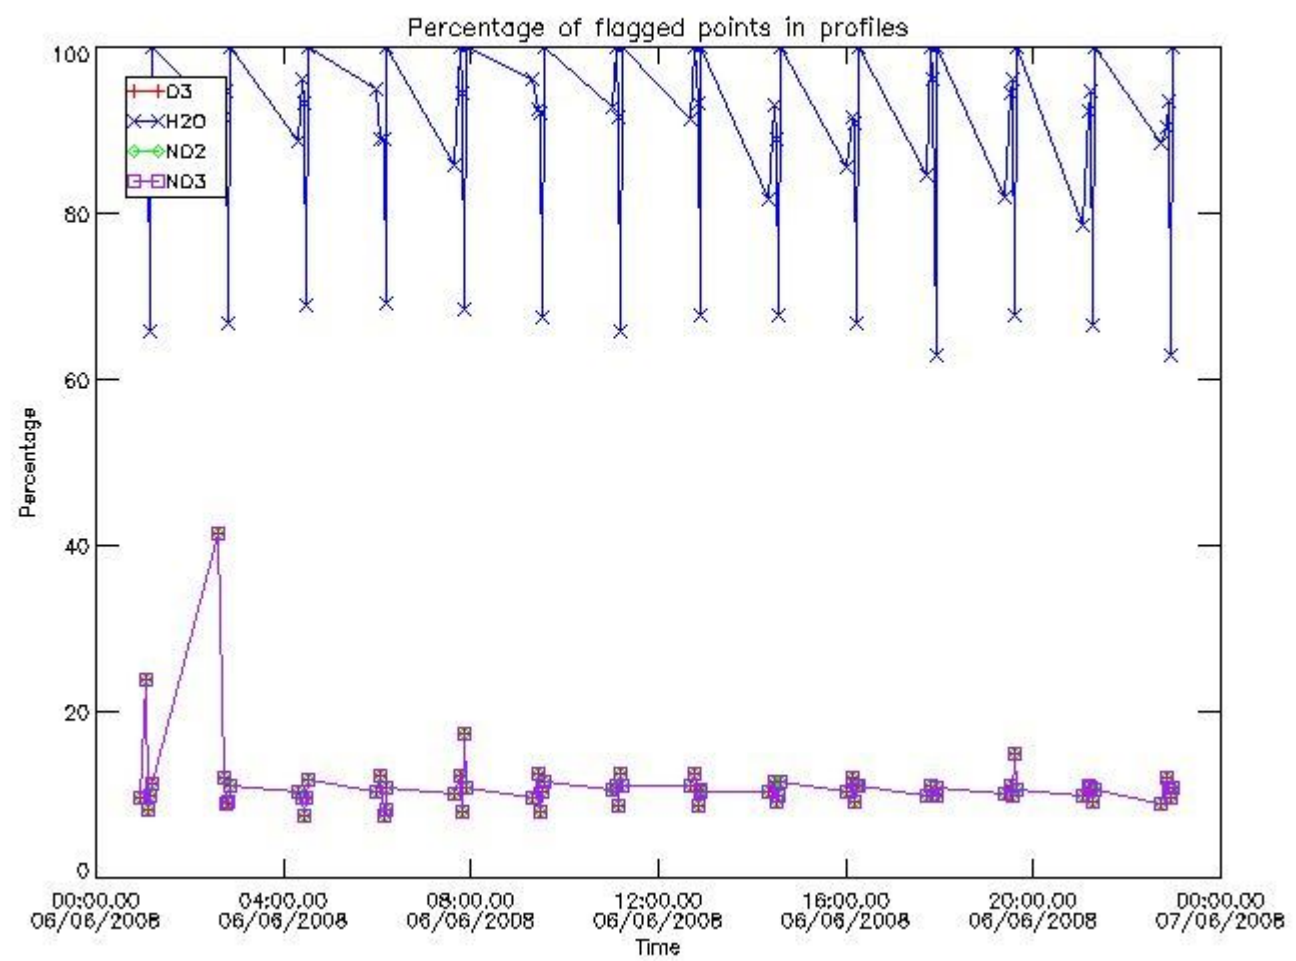

279	GOM_NL__2PRFIN20080606_222435_000000372069_00158_32777_6202.N1	06-JUN-2008 22:24:35	Bright	37.000	73	57Gam1And	2.2600	13100.	74	32777	No
280	GOM_NL__2PRFIN20080606_222653_000000602069_00158_32777_6203.N1	06-JUN-2008 22:26:53	Bright	60.000	53	43Bet And	2.0480	3300.0	120	32777	No
281	GOM_NL__2PRFIN20080606_223102_000000402069_00158_32777_6204.N1	06-JUN-2008 22:31:02	Twilight	40.000	105	6Bet Ari	2.6450	8900.0	80	32777	No
282	GOM_NL__2PRFIN20080606_224424_000000572069_00158_32777_6205.N1	06-JUN-2008 22:44:24	Dark	57.000	52	16Bet Cet	2.0370	4500.0	114	32777	No
283	GOM_NL__2PRFIN20080606_225059_000000422069_00158_32777_6206.N1	06-JUN-2008 22:50:59	Dark	42.000	84	Alp Phe	2.3970	4500.0	84	32777	No
284	GOM_NL__2PRFIN20080606_225405_000000472069_00159_32778_6207.N1	06-JUN-2008 22:54:05	Dark	47.000	18	24Alp PsA	1.1660	9700.0	94	32778	No
285	GOM_NL__2PRFIN20080606_225643_000000592069_00159_32778_6202.N1	06-JUN-2008 22:56:43	Dark	58.500	63	Bet Gru	2.1500	2800.0	117	32778	No
286	GOM_NL__2PRFIN20080606_225842_000000472069_00159_32778_6203.N1	06-JUN-2008 22:58:42	Dark	46.500	31	Alp Gru	1.7340	15200.	93	32778	No
287	GOM_NL__2PRFIN20080606_230315_000000422069_00159_32778_6204.N1	06-JUN-2008 23:03:15	Straylight	41.500	45	Alp Pav	1.9400	26000.	83	32778	No
288	GOM_NL__2PRFIN20080606_231200_000000462069_00159_32778_6205.N1	06-JUN-2008 23:12:00	Straylight	45.500	40	The Sco	1.8590	7100.0	91	32778	No
289	GOM_NL__2PRFIN20080606_231346_000000462069_00159_32778_6206.N1	06-JUN-2008 23:13:46	Twilight	46.000	25	35Lam Sco	1.6200	28000.	92	32778	No
290	GOM_NL__2PRFIN20080606_231523_000000442069_00159_32778_6207.N1	06-JUN-2008 23:15:23	Twilight	43.500	75	26Eps Sco	2.2910	4250.0	87	32778	No
291	GOM_NL__2PRFIN20080606_231756_000000472069_00159_32778_6208.N1	06-JUN-2008 23:17:56	Bright	46.500	16	21Alp Sco	1.0200	3000.0	93	32778	No
292	GOM_NL__2PRFIN20080606_232047_000000412069_00159_32778_6209.N1	06-JUN-2008 23:20:47	Bright	41.000	86	35Eta Oph	2.4300	10200.	82	32778	No
293	GOM_NL__2PRFIN20080606_232234_000000382069_00159_32778_6210.N1	06-JUN-2008 23:22:34	Bright	37.500	98	13Zet Oph	2.5710	30000.	75	32778	No
294	GOM_NL__2PRFIN20080606_232442_000000382069_00159_32778_6211.N1	06-JUN-2008 23:24:42	Bright	37.500	120	1Del Oph	2.7340	3200.0	75	32778	No
295	GOM_NL__2PRFIN20080606_233223_000000392069_00159_32778_6212.N1	06-JUN-2008 23:32:23	Bright	39.000	127	27Bet Her	2.7810	4700.0	78	32778	No
296	GOM_NL__2PRFIN20080606_233538_000000402069_00159_32778_6213.N1	06-JUN-2008 23:35:38	Bright	40.000	133	40Zet Her	2.8070	6000.0	80	32778	No
297	GOM_NL__2PRFIN20080606_234252_000000622069_00159_32778_6214.N1	06-JUN-2008 23:42:52	Bright	62.000	130	23Bet Dra	2.7990	5800.0	124	32778	No
298	GOM_NL__2PRFIN20080606_235341_000000472069_00159_32778_6215.N1	06-JUN-2008 23:53:41	Bright	47.000	89	5Alp Cep	2.4510	8000.0	94	32778	No
299	GOM_NL__2PRFIN20080606_235926_000000572069_00159_32778_6216.N1	06-JUN-2008 23:59:26	Bright	57.000	76	27Gam Cas	2.3000	30000.	114	32778	No

3. Quality information per product

In this section it is plotted some information contained in the Quality Summary data set of the level 2 products. Only products in dark limb conditions and without errors (error flag in the MPH set to "0") are used.

3.1 Plot quality information per product (time dependant)

3.2 Plot quality information per product (world map)