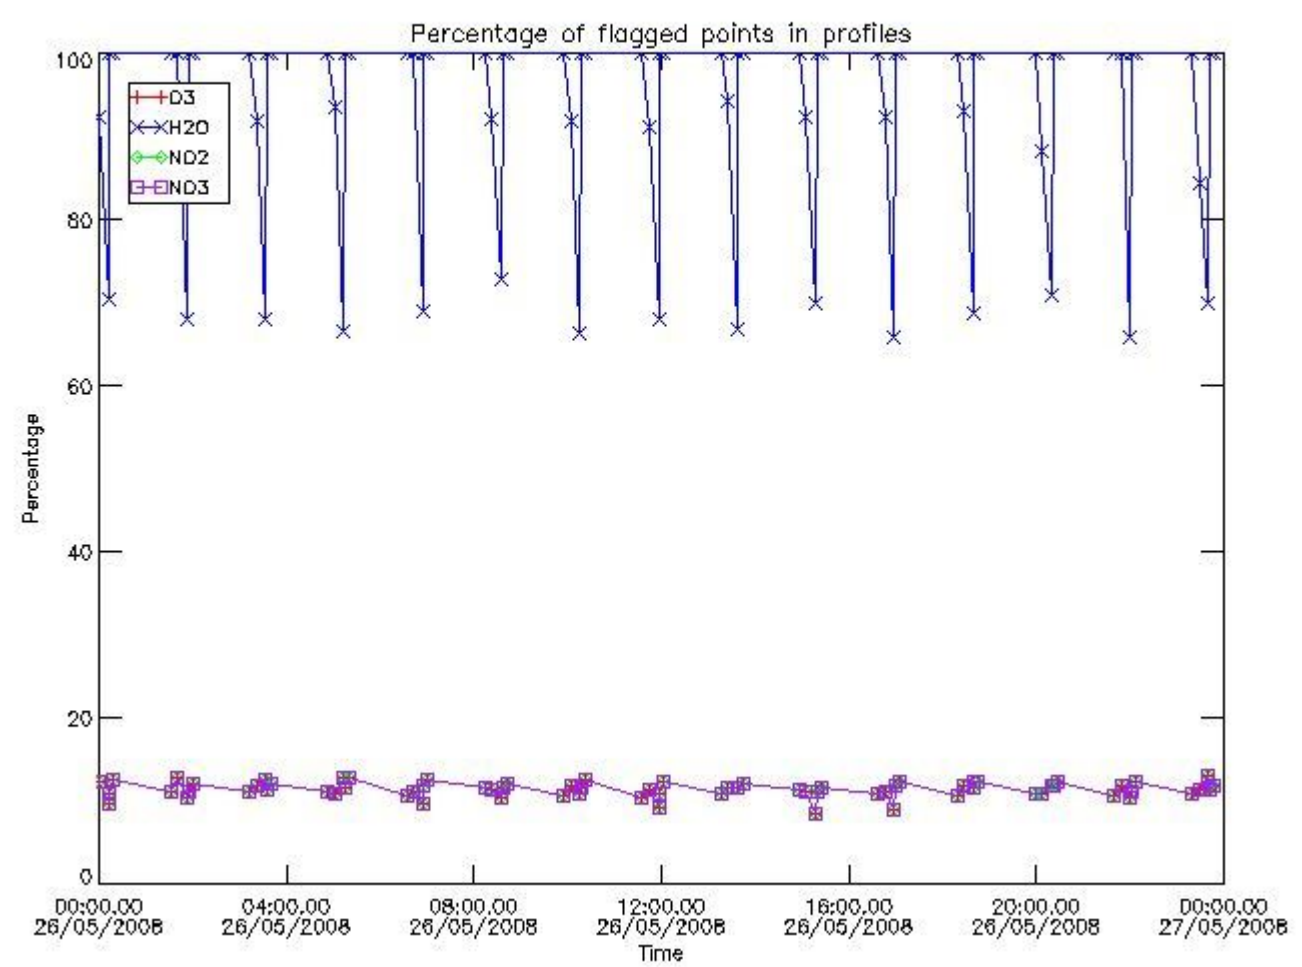

## 2. Summary of processed GOM\_NL\_\_2P products.

Nr	Filename	UTC Start time	Limb	Duration	Star Id	Star Name	Star Mag	Star Temp	Nb Meas	Orbit	Prod. error
1	GOM_NL__2PRFIN20080526_000014_000000462068_00488_32606_3188.N1	26-MAY-2008 00:00:14	Dark	45.500	52	16Bet Cet	2.0370	4500.0	91	32606	No
2	GOM_NL__2PRFIN20080526_001153_000000582068_00489_32607_3177.N1	26-MAY-2008 00:11:53	Dark	58.000	63	Bet Gru	2.1500	2800.0	116	32607	No
3	GOM_NL__2PRFIN20080526_001338_000000472068_00489_32607_3178.N1	26-MAY-2008 00:13:38	Dark	47.000	31	Alp Gru	1.7340	15200.	94	32607	No
4	GOM_NL__2PRFIN20080526_001854_000000412068_00489_32607_3179.N1	26-MAY-2008 00:18:54	Dark	40.500	45	Alp Pav	1.9400	26000.	81	32607	No
5	GOM_NL__2PRFIN20080526_002530_000000442068_00489_32607_3180.N1	26-MAY-2008 00:25:30	Straylight	43.500	141	Bet Ara	2.8400	4600.0	87	32607	No
6	GOM_NL__2PRFIN20080526_002916_000000252068_00489_32607_3181.N1	26-MAY-2008 00:29:16	Straylight	25.000	38	20Eps Sgr	1.8360	11000.	50	32607	No
7	GOM_NL__2PRFIN20080526_003010_000000502068_00489_32607_3182.N1	26-MAY-2008 00:30:10	Straylight	50.000	25	35Lam Sco	1.6200	28000.	100	32607	No
8	GOM_NL__2PRFIN20080526_003207_000000472068_00489_32607_3183.N1	26-MAY-2008 00:32:07	Twilight_stray	47.000	75	26Eps Sco	2.2910	4250.0	94	32607	No
9	GOM_NL__2PRFIN20080526_003415_000000432068_00489_32607_3184.N1	26-MAY-2008 00:34:15	Twilight_stray	43.000	136	23Tau Sco	2.8220	30000.	86	32607	No
10	GOM_NL__2PRFIN20080526_003714_000000412068_00489_32607_3185.N1	26-MAY-2008 00:37:14	Bright	40.500	97	8Bet1Sco	2.5610	30000.	81	32607	No
11	GOM_NL__2PRFIN20080526_004041_000000372068_00489_32607_3186.N1	26-MAY-2008 00:40:41	Bright	37.000	104	27Bet Lib	2.6140	13100.	74	32607	No
12	GOM_NL__2PRFIN20080526_004220_000000422068_00489_32607_3187.N1	26-MAY-2008 00:42:20	Bright	42.000	120	1Del Oph	2.7340	3200.0	84	32607	No
13	GOM_NL__2PRFIN20080526_004523_000000392068_00489_32607_3188.N1	26-MAY-2008 00:45:23	Bright	38.500	102	24Alp Ser	2.6000	4250.0	77	32607	No
14	GOM_NL__2PRFIN20080526_005112_000000382068_00489_32607_3189.N1	26-MAY-2008 00:51:12	Bright	37.500	83		2.3780	11000.	75	32607	No
15	GOM_NL__2PRFIN20080526_010214_000000402068_00489_32607_3190.N1	26-MAY-2008 01:02:14	Bright	39.500	119	14Eta Dra	2.7270	4700.0	79	32607	No
16	GOM_NL__2PRFIN20080526_010433_000000372068_00489_32607_3191.N1	26-MAY-2008 01:04:33	Bright	37.000	60	7Bet UMi	2.0810	3950.0	74	32607	No
17	GOM_NL__2PRFIN20080526_011258_000000462068_00489_32607_3192.N1	26-MAY-2008 01:12:58	Bright	46.000	89	5Alp Cep	2.4510	8000.0	92	32607	No
18	GOM_NL__2PRFIN20080526_011718_000000372068_00489_32607_3193.N1	26-MAY-2008 01:17:18	Bright	36.500	76	27Gam Cas	2.3000	30000.	73	32607	No
19	GOM_NL__2PRFIN20080526_011830_000000362068_00489_32607_3194.N1	26-MAY-2008 01:18:30	Bright	35.500	68	18Alp Cas	2.2250	4500.0	71	32607	No
20	GOM_NL__2PRFIN20080526_012448_000000542068_00489_32607_3195.N1	26-MAY-2008 01:24:48	Bright	53.500	53	43Bet And	2.0480	3300.0	107	32607	No
21	GOM_NL__2PRFIN20080526_012723_000000492068_00489_32607_3196.N1	26-MAY-2008 01:27:23	Twilight_stray	49.000	58	21Alp And	2.0730	11000.	98	32607	No
22	GOM_NL__2PRFIN20080526_013159_000000462068_00489_32607_3197.N1	26-MAY-2008 01:31:59	Dark	45.500	140	88Gam Peg	2.8340	26000.	91	32607	No
23	GOM_NL__2PRFIN20080526_014050_000000402068_00489_32607_3198.N1	26-MAY-2008 01:40:50	Dark	40.000	52	16Bet Cet	2.0370	4500.0	80	32607	No
24	GOM_NL__2PRFIN20080526_015230_000000492068_00490_32608_3184.N1	26-MAY-2008 01:52:30	Dark	49.000	63	Bet Gru	2.1500	2800.0	98	32608	No
25	GOM_NL__2PRFIN20080526_015415_000000462068_00490_32608_3185.N1	26-MAY-2008 01:54:15	Dark	45.500	31	Alp Gru	1.7340	15200.	91	32608	No
26	GOM_NL__2PRFIN20080526_015931_000000422068_00490_32608_3186.N1	26-MAY-2008 01:59:31	Dark	42.000	45	Alp Pav	1.9400	26000.	84	32608	No
27	GOM_NL__2PRFIN20080526_020607_000000442068_00490_32608_3187.N1	26-MAY-2008 02:06:07	Straylight	43.500	141	Bet Ara	2.8400	4600.0	87	32608	No
28	GOM_NL__2PRFIN20080526_020953_000000282068_00490_32608_3188.N1	26-MAY-2008 02:09:53	Straylight	28.000	38	20Eps Sgr	1.8360	11000.	56	32608	No
29	GOM_NL__2PRFIN20080526_021046_000000502068_00490_32608_3189.N1	26-MAY-2008 02:10:46	Straylight	50.000	25	35Lam Sco	1.6200	28000.	100	32608	No
30	GOM_NL__2PRFIN20080526_021243_000000522068_00490_32608_3190.N1	26-MAY-2008 02:12:43	Twilight_stray	51.500	75	26Eps Sco	2.2910	4250.0	103	32608	No
31	GOM_NL__2PRFIN20080526_021451_000000432068_00490_32608_3191.N1	26-MAY-2008 02:14:51	Twilight_stray	43.000	136	23Tau Sco	2.8220	30000.	86	32608	No
32	GOM_NL__2PRFIN20080526_021750_000000412068_00490_32608_3192.N1	26-MAY-2008 02:17:50	Bright	40.500	97	8Bet1Sco	2.5610	30000.	81	32608	No
33	GOM_NL__2PRFIN20080526_022117_000000372068_00490_32608_3193.N1	26-MAY-2008 02:21:17	Bright	37.000	104	27Bet Lib	2.6140	13100.	74	32608	No
34	GOM_NL__2PRFIN20080526_022256_000000432068_00490_32608_3194.N1	26-MAY-2008 02:22:56	Bright	42.500	120	1Del Oph	2.7340	3200.0	85	32608	No
35	GOM_NL__2PRFIN20080526_022559_000000392068_00490_32608_3195.N1	26-MAY-2008 02:25:59	Bright	38.500	102	24Alp Ser	2.6000	4250.0	77	32608	No
36	GOM_NL__2PRFIN20080526_023148_000000382068_00490_32608_3196.N1	26-MAY-2008 02:31:48	Bright	37.500	83		2.3780	11000.	75	32608	No
37	GOM_NL__2PRFIN20080526_023514_000000292068_00490_32608_3197.N1	26-MAY-2008 02:35:14	Twilight_stray	29.000	133	40Zet Her	2.8070	6000.0	58	32608	No
38	GOM_NL__2PRFIN20080526_024250_000000382068_00490_32608_3198.N1	26-MAY-2008 02:42:50	Bright	37.500	119	14Eta Dra	2.7270	4700.0	75	32608	No
39	GOM_NL__2PRFIN20080526_024508_000000382068_00490_32608_3199.N1	26-MAY-2008 02:45:08	Bright	37.500	60	7Bet UMi	2.0810	3950.0	75	32608	No
40	GOM_NL__2PRFIN20080526_025334_000000472068_00490_32608_3200.N1	26-MAY-2008 02:53:34	Bright	47.000	89	5Alp Cep	2.4510	8000.0	94	32608	No
41	GOM_NL__2PRFIN20080526_025754_000000352068_00490_32608_3201.N1	26-MAY-2008 02:57:54	Bright	34.500	76	27Gam Cas	2.3000	30000.	69	32608	No
42	GOM_NL__2PRFIN20080526_025905_000000562068_00490_32608_3202.N1	26-MAY-2008 02:59:05	Bright	56.000	68	18Alp Cas	2.2250	4500.0	112	32608	No