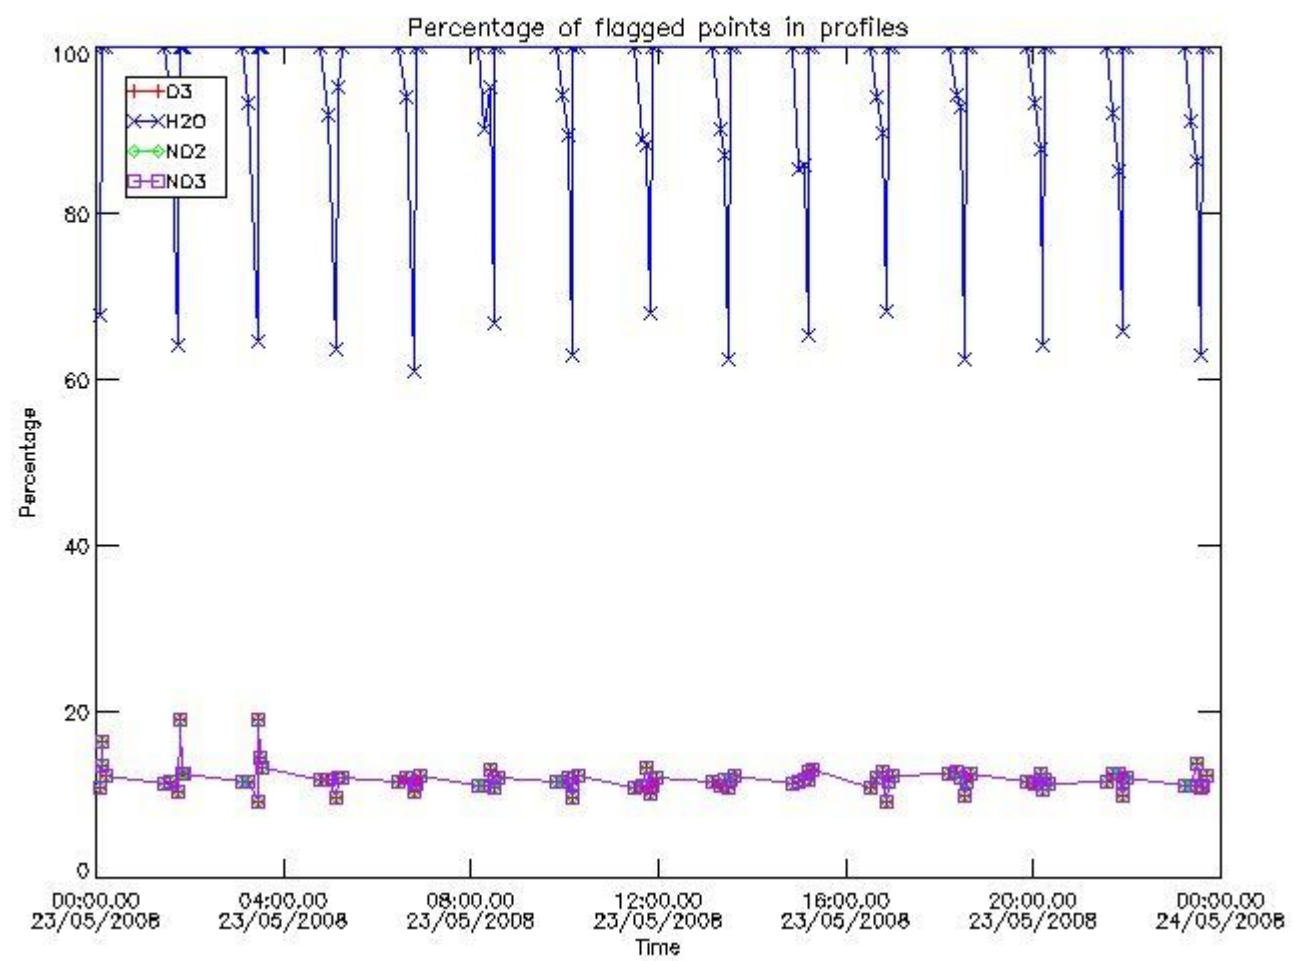

338	GOM_NL__2PRFIN20080523_223315_000000372068_00459_32577_2718.N1	23-MAY-2008 22:33:15	Bright	36.500	83		2.3780	11000.	73	32577	No
339	GOM_NL__2PRFIN20080523_223625_000000342068_00459_32577_2719.N1	23-MAY-2008 22:36:25	Bright	34.000	180	27Gam Boo	3.0400	8000.0	68	32577	No
340	GOM_NL__2PRFIN20080523_224427_000000412068_00459_32577_2720.N1	23-MAY-2008 22:44:27	Bright	40.500	119	14Eta Dra	2.7270	4700.0	81	32577	No
341	GOM_NL__2PRFIN20080523_224637_000000392068_00459_32577_2721.N1	23-MAY-2008 22:46:37	Bright	38.500	60	7Bet UMi	2.0810	3950.0	77	32577	No
342	GOM_NL__2PRFIN20080523_225112_000000342068_00459_32577_2722.N1	23-MAY-2008 22:51:12	Bright	34.000	49	1Alp UMi	1.9900	6300.0	68	32577	No
343	GOM_NL__2PRFIN20080523_225922_000000482068_00459_32577_2723.N1	23-MAY-2008 22:59:22	Bright	48.000	76	27Gam Cas	2.3000	30000.	96	32577	No
344	GOM_NL__2PRFIN20080523_230034_000000372068_00459_32577_2724.N1	23-MAY-2008 23:00:34	Bright	37.000	68	18Alp Cas	2.2250	4500.0	74	32577	No
345	GOM_NL__2PRFIN20080523_230647_000000382068_00459_32577_2725.N1	23-MAY-2008 23:06:47	Bright	38.000	53	43Bet And	2.0480	3300.0	76	32577	No
346	GOM_NL__2PRFIN20080523_230920_000000462068_00459_32577_2726.N1	23-MAY-2008 23:09:20	Twilight	46.000	58	21Alp And	2.0730	11000.	92	32577	No
347	GOM_NL__2PRFIN20080523_231349_000000462068_00459_32577_2727.N1	23-MAY-2008 23:13:49	Dark	46.000	140	88Gam Peg	2.8340	26000.	92	32577	No
348	GOM_NL__2PRFIN20080523_232239_000000462068_00459_32577_2728.N1	23-MAY-2008 23:22:39	Dark	45.500	52	16Bet Cet	2.0370	4500.0	91	32577	No
349	GOM_NL__2PRFIN20080523_232925_000000452068_00459_32577_2729.N1	23-MAY-2008 23:29:25	Dark	44.500	84	Alp Phe	2.3970	4500.0	89	32577	No
350	GOM_NL__2PRFIN20080523_233409_000000482068_00459_32577_2730.N1	23-MAY-2008 23:34:09	Dark	47.500	63	Bet Gru	2.1500	2800.0	95	32577	No
351	GOM_NL__2PRFIN20080523_233551_000000462068_00460_32578_2721.N1	23-MAY-2008 23:35:51	Dark	45.500	31	Alp Gru	1.7340	15200.	91	32578	No
352	GOM_NL__2PRFIN20080523_234112_000000422068_00460_32578_2722.N1	23-MAY-2008 23:41:12	Dark	41.500	45	Alp Pav	1.9400	26000.	83	32578	No
353	GOM_NL__2PRFIN20080523_234756_000000432068_00460_32578_2723.N1	23-MAY-2008 23:47:56	Straylight	42.500	141	Bet Ara	2.8400	4600.0	85	32578	No
354	GOM_NL__2PRFIN20080523_235043_000000492068_00460_32578_2724.N1	23-MAY-2008 23:50:43	Straylight	49.000	40	The Sco	1.8590	7100.0	98	32578	No
355	GOM_NL__2PRFIN20080523_235234_000000522068_00460_32578_2725.N1	23-MAY-2008 23:52:34	Straylight	52.000	25	35Lam Sco	1.6200	28000.	104	32578	No
356	GOM_NL__2PRFIN20080523_235435_000000502068_00460_32578_2726.N1	23-MAY-2008 23:54:35	Twilight	50.000	75	26Eps Sco	2.2910	4250.0	100	32578	No
357	GOM_NL__2PRFIN20080523_235725_000000522068_00460_32578_2727.N1	23-MAY-2008 23:57:25	Bright	52.000	16	21Alp Sco	1.0200	3000.0	104	32578	No
358	GOM_NL__2PRFIN20080523_235948_000000402068_00460_32578_2728.N1	23-MAY-2008 23:59:48	Bright	40.000	97	8Bet1Sco	2.5610	30000.	80	32578	No

3. Quality information per product

In this section it is plotted some information contained in the Quality Summary data set of the level 2 products. Only products in dark limb conditions and without errors (error flag in the MPH set to "0") are used.

3.1 Plot quality information per product (time dependant)

3.2 Plot quality information per product (world map)