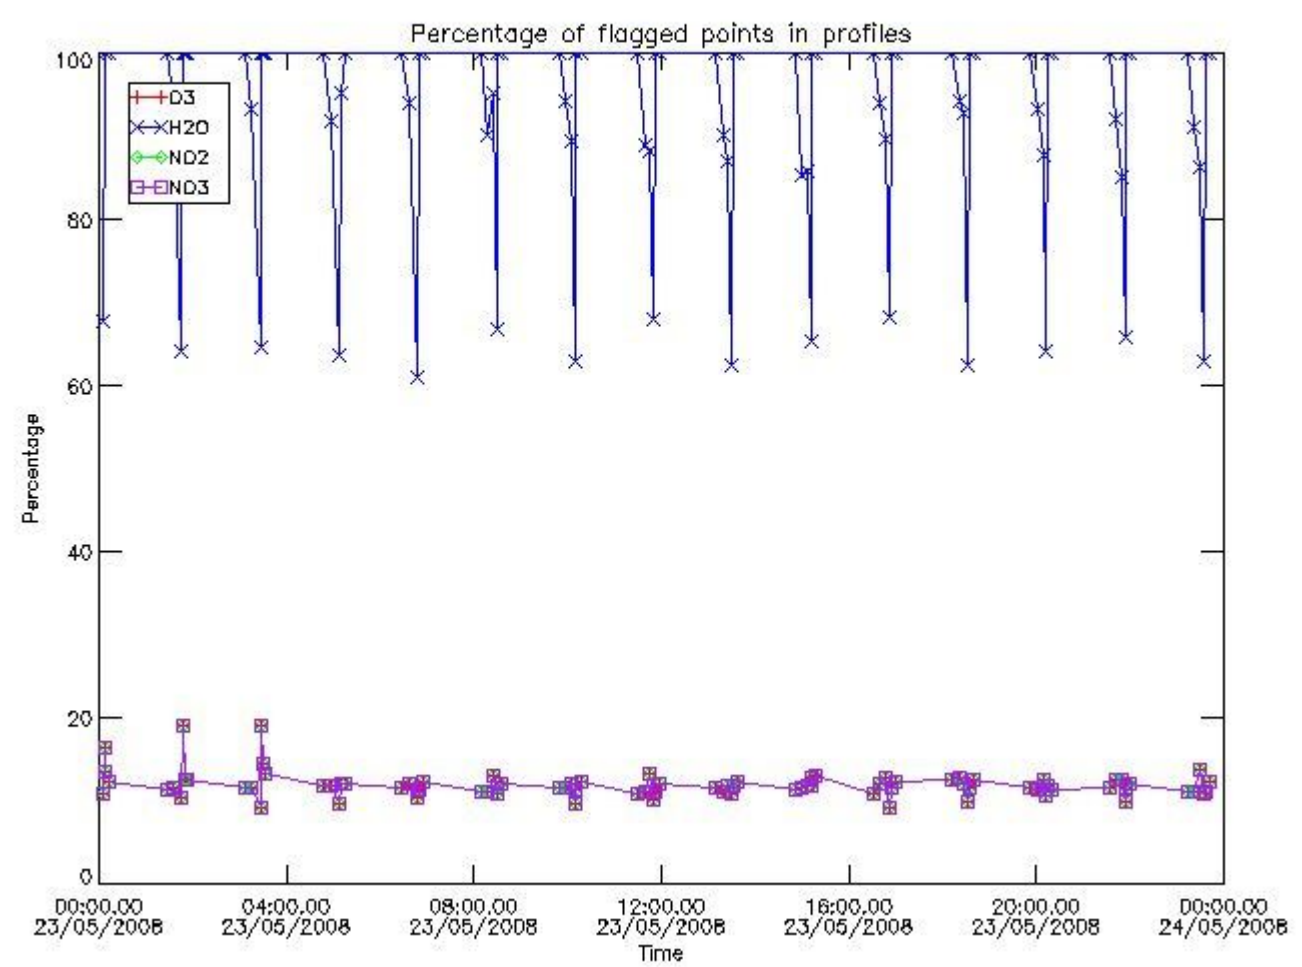

338	GOM_NL__2PRFIN20080523_223315_000000372068_00459_32577_2718.N1	23-MAY-2008 22:33:15	Bright	36.500	83		2.3780	11000.	73	32577	No
339	GOM_NL__2PRFIN20080523_223625_000000342068_00459_32577_2719.N1	23-MAY-2008 22:36:25	Bright	34.000	180	27Gam Boo	3.0400	8000.0	68	32577	No
340	GOM_NL__2PRFIN20080523_224427_000000412068_00459_32577_2720.N1	23-MAY-2008 22:44:27	Bright	40.500	119	14Eta Dra	2.7270	4700.0	81	32577	No
341	GOM_NL__2PRFIN20080523_224637_000000392068_00459_32577_2721.N1	23-MAY-2008 22:46:37	Bright	38.500	60	7Bet UMi	2.0810	3950.0	77	32577	No
342	GOM_NL__2PRFIN20080523_225112_000000342068_00459_32577_2722.N1	23-MAY-2008 22:51:12	Bright	34.000	49	1Alp UMi	1.9900	6300.0	68	32577	No
343	GOM_NL__2PRFIN20080523_225922_000000482068_00459_32577_2723.N1	23-MAY-2008 22:59:22	Bright	48.000	76	27Gam Cas	2.3000	30000.	96	32577	No
344	GOM_NL__2PRFIN20080523_230034_000000372068_00459_32577_2724.N1	23-MAY-2008 23:00:34	Bright	37.000	68	18Alp Cas	2.2250	4500.0	74	32577	No
345	GOM_NL__2PRFIN20080523_230647_000000382068_00459_32577_2725.N1	23-MAY-2008 23:06:47	Bright	38.000	53	43Bet And	2.0480	3300.0	76	32577	No
346	GOM_NL__2PRFIN20080523_230920_000000462068_00459_32577_2726.N1	23-MAY-2008 23:09:20	Twilight	46.000	58	21Alp And	2.0730	11000.	92	32577	No
347	GOM_NL__2PRFIN20080523_231349_000000462068_00459_32577_2727.N1	23-MAY-2008 23:13:49	Dark	46.000	140	88Gam Peg	2.8340	26000.	92	32577	No
348	GOM_NL__2PRFIN20080523_232239_000000462068_00459_32577_2728.N1	23-MAY-2008 23:22:39	Dark	45.500	52	16Bet Cet	2.0370	4500.0	91	32577	No
349	GOM_NL__2PRFIN20080523_232925_000000452068_00459_32577_2729.N1	23-MAY-2008 23:29:25	Dark	44.500	84	Alp Phe	2.3970	4500.0	89	32577	No
350	GOM_NL__2PRFIN20080523_233409_000000482068_00459_32577_2730.N1	23-MAY-2008 23:34:09	Dark	47.500	63	Bet Gru	2.1500	2800.0	95	32577	No
351	GOM_NL__2PRFIN20080523_233551_000000462068_00460_32578_2721.N1	23-MAY-2008 23:35:51	Dark	45.500	31	Alp Gru	1.7340	15200.	91	32578	No
352	GOM_NL__2PRFIN20080523_234112_000000422068_00460_32578_2722.N1	23-MAY-2008 23:41:12	Dark	41.500	45	Alp Pav	1.9400	26000.	83	32578	No
353	GOM_NL__2PRFIN20080523_234756_000000432068_00460_32578_2723.N1	23-MAY-2008 23:47:56	Straylight	42.500	141	Bet Ara	2.8400	4600.0	85	32578	No
354	GOM_NL__2PRFIN20080523_235043_000000492068_00460_32578_2724.N1	23-MAY-2008 23:50:43	Straylight	49.000	40	The Sco	1.8590	7100.0	98	32578	No
355	GOM_NL__2PRFIN20080523_235234_000000522068_00460_32578_2725.N1	23-MAY-2008 23:52:34	Straylight	52.000	25	35Lam Sco	1.6200	28000.	104	32578	No
356	GOM_NL__2PRFIN20080523_235435_000000502068_00460_32578_2726.N1	23-MAY-2008 23:54:35	Twilight	50.000	75	26Eps Sco	2.2910	4250.0	100	32578	No
357	GOM_NL__2PRFIN20080523_235725_000000522068_00460_32578_2727.N1	23-MAY-2008 23:57:25	Bright	52.000	16	21Alp Sco	1.0200	3000.0	104	32578	No
358	GOM_NL__2PRFIN20080523_235948_000000402068_00460_32578_2728.N1	23-MAY-2008 23:59:48	Bright	40.000	97	8Bet1Sco	2.5610	30000.	80	32578	No

3. Quality information per product

In this section it is plotted some information contained in the Quality Summary data set of the level 2 products. Only products in dark limb conditions and without errors (error flag in the MPH set to "0") are used.

3.1 Plot quality information per product (time dependant)

3.2 Plot quality information per product (world map)