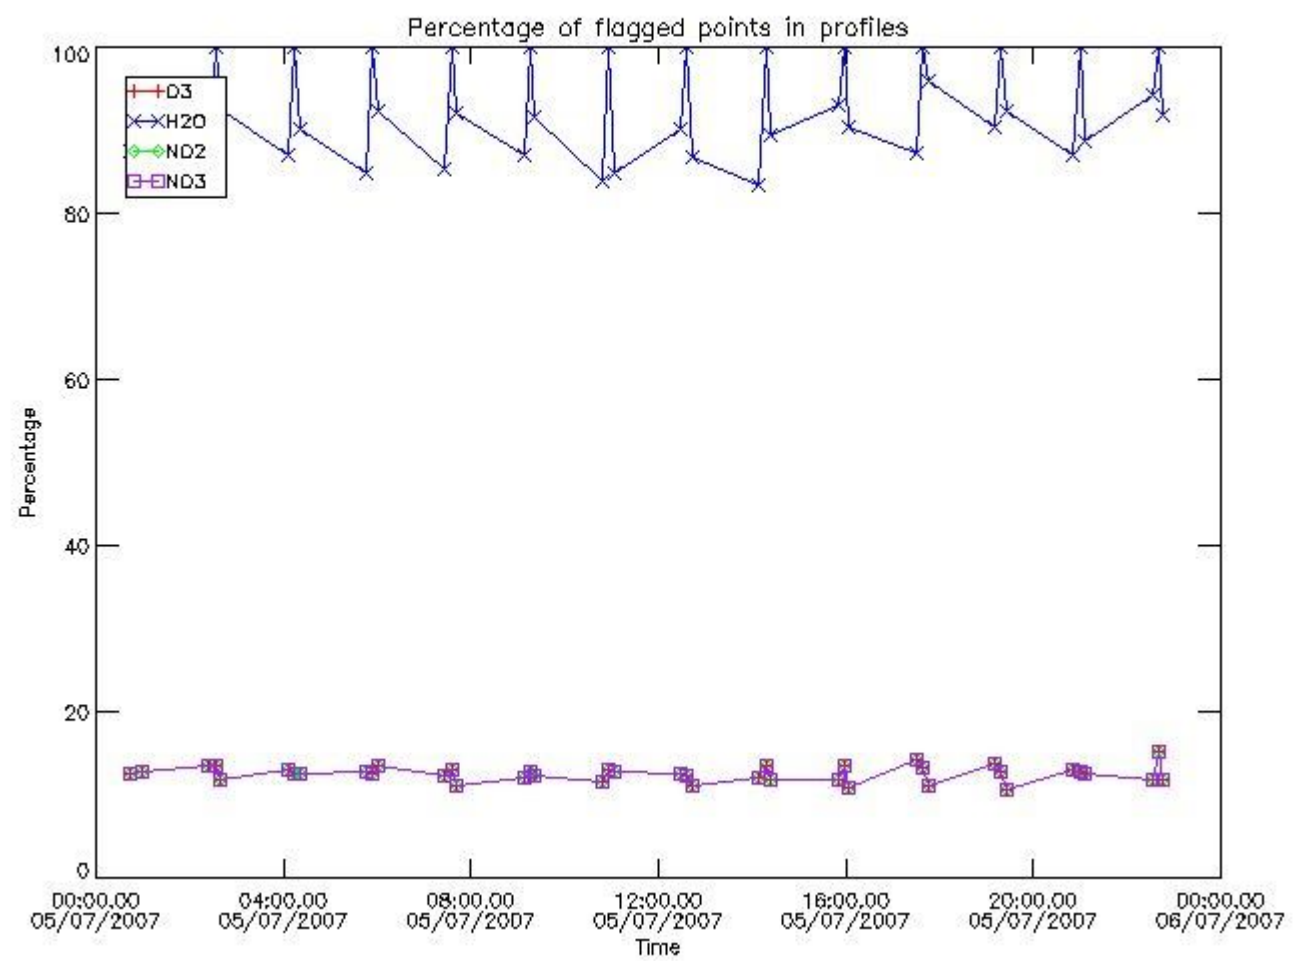

279	GOM_NL__2PRFIN20070705_222132_000000422059_00344_27953_6912.N1	05-JUL-2007 22:21:32	Twilight	41.500	146	25Eta Tau	2.8730	15200.	83	27953	No
280	GOM_NL__2PRFIN20070705_223201_000000432059_00344_27953_6913.N1	05-JUL-2007 22:32:01	Dark	42.500	165	34Gam Eri	2.9500	3200.0	85	27953	No
281	GOM_NL__2PRFIN20070705_224035_000000412059_00344_27953_6914.N1	05-JUL-2007 22:40:35	Dark	40.500	157	The1Eri	2.9060	9300.0	81	27953	No
282	GOM_NL__2PRFIN20070705_224646_000000442059_00345_27954_6910.N1	05-JUL-2007 22:46:46	Dark	43.500	9	Alp Eri	0.45300	24000.	87	27954	No
283	GOM_NL__2PRFIN20070705_225418_000000452059_00345_27954_6911.N1	05-JUL-2007 22:54:18	Straylight	45.000	148	Alp Tuc	2.8780	4100.0	90	27954	No
284	GOM_NL__2PRFIN20070705_225832_000000402059_00345_27954_6912.N1	05-JUL-2007 22:58:32	Straylight	39.500	45	Alp Pav	1.9400	26000.	79	27954	No
285	GOM_NL__2PRFIN20070705_230520_000000412059_00345_27954_6913.N1	05-JUL-2007 23:05:20	Twilight	41.000	40	The Sco	1.8590	7100.0	82	27954	No
286	GOM_NL__2PRFIN20070705_230700_000000402059_00345_27954_6914.N1	05-JUL-2007 23:07:00	Twilight	40.000	25	35Lam Sco	1.6200	28000.	80	27954	No
287	GOM_NL__2PRFIN20070705_230826_000000452059_00345_27954_6915.N1	05-JUL-2007 23:08:26	Bright	44.500	116	19Del Sgr	2.7000	4100.0	89	27954	No
288	GOM_NL__2PRFIN20070705_231309_000000362059_00345_27954_6916.N1	05-JUL-2007 23:13:09	Bright	35.500	86	35Eta Oph	2.4300	10200.	71	27954	No
289	GOM_NL__2PRFIN20070705_231839_000000362059_00345_27954_6917.N1	05-JUL-2007 23:18:39	Bright	35.500	126	60Bet Oph	2.7700	4250.0	71	27954	No
290	GOM_NL__2PRFIN20070705_232057_000000352059_00345_27954_6918.N1	05-JUL-2007 23:20:57	Bright	35.000	59	55Alp Oph	2.0800	8900.0	70	27954	No
291	GOM_NL__2PRFIN20070705_232631_000000352059_00345_27954_6919.N1	05-JUL-2007 23:26:31	Bright	35.000	133	40Zet Her	2.8070	6000.0	70	27954	No
292	GOM_NL__2PRFIN20070705_233217_000000372059_00345_27954_6920.N1	05-JUL-2007 23:32:17	Bright	37.000	130	23Bet Dra	2.7990	5800.0	74	27954	No
293	GOM_NL__2PRFIN20070705_233453_000000522059_00345_27954_6921.N1	05-JUL-2007 23:34:53	Bright	52.000	119	14Eta Dra	2.7270	4700.0	104	27954	No
294	GOM_NL__2PRFIN20070705_233858_000000362059_00345_27954_6922.N1	05-JUL-2007 23:38:58	Bright	36.000	60	7Bet UMi	2.0810	3950.0	72	27954	No
295	GOM_NL__2PRFIN20070705_234301_000000332059_00345_27954_6923.N1	05-JUL-2007 23:43:01	Bright	33.000	49	1Alp UMi	1.9900	6300.0	66	27954	No
296	GOM_NL__2PRFIN20070705_235504_000000352059_00345_27954_6924.N1	05-JUL-2007 23:55:04	Bright	34.500	175	39Del Per	3.0100	19400.	69	27954	No
297	GOM_NL__2PRFIN20070705_235720_000000362059_00345_27954_6925.N1	05-JUL-2007 23:57:20	Bright	35.500	149	45Eps Per	2.8880	30000.	71	27954	No
298	GOM_NL__2PRFIN20070705_235946_000000402059_00345_27954_6926.N1	05-JUL-2007 23:59:46	Bright	39.500	150	44Zet Per	2.8900	28000.	79	27954	No

3. Quality information per product

In this section it is plotted some information contained in the Quality Summary data set of the level 2 products. Only products in dark limb conditions and without errors (error flag in the MPH set to "0") are used.

3.1 Plot quality information per product (time dependant)

3.2 Plot quality information per product (world map)