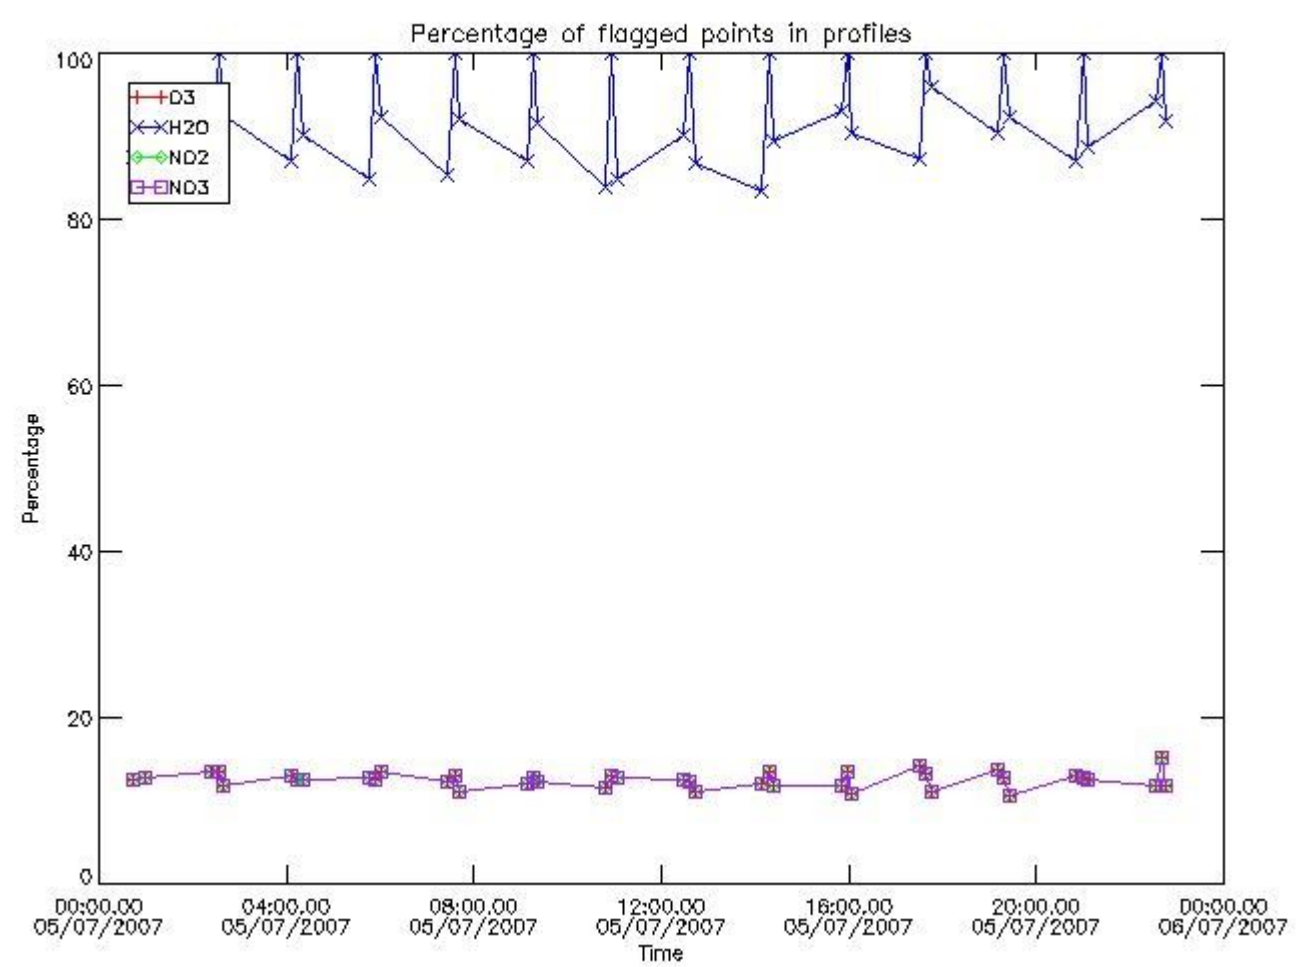

279	GOM_NL__2PRFIN20070705_222132_000000422059_00344_27953_6912.N1	05-JUL-2007 22:21:32	Twilight	41.500	146	25Eta Tau	2.8730	15200.	83	27953	No
280	GOM_NL__2PRFIN20070705_223201_000000432059_00344_27953_6913.N1	05-JUL-2007 22:32:01	Dark	42.500	165	34Gam Eri	2.9500	3200.0	85	27953	No
281	GOM_NL__2PRFIN20070705_224035_000000412059_00344_27953_6914.N1	05-JUL-2007 22:40:35	Dark	40.500	157	The1Eri	2.9060	9300.0	81	27953	No
282	GOM_NL__2PRFIN20070705_224646_000000442059_00345_27954_6910.N1	05-JUL-2007 22:46:46	Dark	43.500	9	Alp Eri	0.45300	24000.	87	27954	No
283	GOM_NL__2PRFIN20070705_225418_000000452059_00345_27954_6911.N1	05-JUL-2007 22:54:18	Straylight	45.000	148	Alp Tuc	2.8780	4100.0	90	27954	No
284	GOM_NL__2PRFIN20070705_225832_000000402059_00345_27954_6912.N1	05-JUL-2007 22:58:32	Straylight	39.500	45	Alp Pav	1.9400	26000.	79	27954	No
285	GOM_NL__2PRFIN20070705_230520_000000412059_00345_27954_6913.N1	05-JUL-2007 23:05:20	Twilight	41.000	40	The Sco	1.8590	7100.0	82	27954	No
286	GOM_NL__2PRFIN20070705_230700_000000402059_00345_27954_6914.N1	05-JUL-2007 23:07:00	Twilight	40.000	25	35Lam Sco	1.6200	28000.	80	27954	No
287	GOM_NL__2PRFIN20070705_230826_000000452059_00345_27954_6915.N1	05-JUL-2007 23:08:26	Bright	44.500	116	19Del Sgr	2.7000	4100.0	89	27954	No
288	GOM_NL__2PRFIN20070705_231309_000000362059_00345_27954_6916.N1	05-JUL-2007 23:13:09	Bright	35.500	86	35Eta Oph	2.4300	10200.	71	27954	No
289	GOM_NL__2PRFIN20070705_231839_000000362059_00345_27954_6917.N1	05-JUL-2007 23:18:39	Bright	35.500	126	60Bet Oph	2.7700	4250.0	71	27954	No
290	GOM_NL__2PRFIN20070705_232057_000000352059_00345_27954_6918.N1	05-JUL-2007 23:20:57	Bright	35.000	59	55Alp Oph	2.0800	8900.0	70	27954	No
291	GOM_NL__2PRFIN20070705_232631_000000352059_00345_27954_6919.N1	05-JUL-2007 23:26:31	Bright	35.000	133	40Zet Her	2.8070	6000.0	70	27954	No
292	GOM_NL__2PRFIN20070705_233217_000000372059_00345_27954_6920.N1	05-JUL-2007 23:32:17	Bright	37.000	130	23Bet Dra	2.7990	5800.0	74	27954	No
293	GOM_NL__2PRFIN20070705_233453_000000522059_00345_27954_6921.N1	05-JUL-2007 23:34:53	Bright	52.000	119	14Eta Dra	2.7270	4700.0	104	27954	No
294	GOM_NL__2PRFIN20070705_233858_000000362059_00345_27954_6922.N1	05-JUL-2007 23:38:58	Bright	36.000	60	7Bet UMi	2.0810	3950.0	72	27954	No
295	GOM_NL__2PRFIN20070705_234301_000000332059_00345_27954_6923.N1	05-JUL-2007 23:43:01	Bright	33.000	49	1Alp UMi	1.9900	6300.0	66	27954	No
296	GOM_NL__2PRFIN20070705_235504_000000352059_00345_27954_6924.N1	05-JUL-2007 23:55:04	Bright	34.500	175	39Del Per	3.0100	19400.	69	27954	No
297	GOM_NL__2PRFIN20070705_235720_000000362059_00345_27954_6925.N1	05-JUL-2007 23:57:20	Bright	35.500	149	45Eps Per	2.8880	30000.	71	27954	No
298	GOM_NL__2PRFIN20070705_235946_000000402059_00345_27954_6926.N1	05-JUL-2007 23:59:46	Bright	39.500	150	44Zet Per	2.8900	28000.	79	27954	No

3. Quality information per product

In this section it is plotted some information contained in the Quality Summary data set of the level 2 products. Only products in dark limb conditions and without errors (error flag in the MPH set to "0") are used.

3.1 Plot quality information per product (time dependant)

3.2 Plot quality information per product (world map)