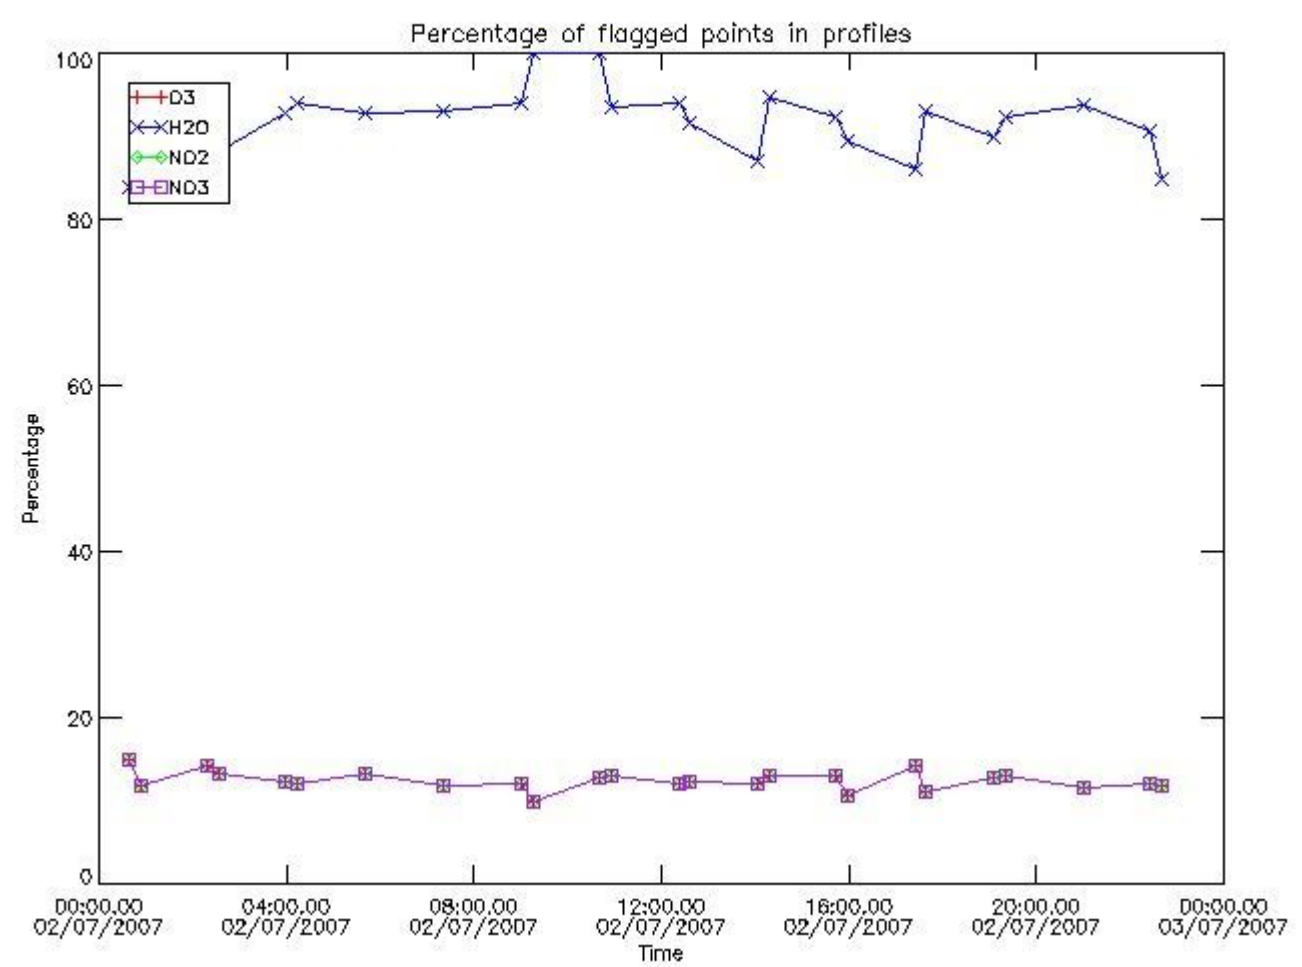

220	GOM_NL__2PRFIN20070702_221538_000000412059_00301_27910_6037.N1	02-JUL-2007 22:15:38	Twilight	40.500	146	25Eta Tau	2.8730	15200.	81	27910	No
221	GOM_NL__2PRFIN20070702_222602_000000422059_00301_27910_6038.N1	02-JUL-2007 22:26:02	Dark	42.000	165	34Gam Eri	2.9500	3200.0	84	27910	No
222	GOM_NL__2PRFIN20070702_224038_000000432059_00302_27911_6036.N1	02-JUL-2007 22:40:38	Dark	43.000	9	Alp Eri	0.45300	24000.	86	27911	No
223	GOM_NL__2PRFIN20070702_224808_000000432059_00302_27911_6037.N1	02-JUL-2007 22:48:08	Straylight	42.500	148	Alp Tuc	2.8780	4100.0	85	27911	No
224	GOM_NL__2PRFIN20070702_225227_000000402059_00302_27911_6038.N1	02-JUL-2007 22:52:27	Straylight	39.500	45	Alp Pav	1.9400	26000.	79	27911	No
225	GOM_NL__2PRFIN20070702_225927_000000402059_00302_27911_6039.N1	02-JUL-2007 22:59:27	Tw_i_and_stray	39.500	40	The Sco	1.8590	7100.0	79	27911	No
226	GOM_NL__2PRFIN20070702_230107_000000402059_00302_27911_6040.N1	02-JUL-2007 23:01:07	Tw_i_and_stray	40.000	25	35Lam Sco	1.6200	28000.	80	27911	No
227	GOM_NL__2PRFIN20070702_230232_000000492059_00302_27911_6041.N1	02-JUL-2007 23:02:32	Bright	49.000	116	19Del Sgr	2.7000	4100.0	98	27911	No
228	GOM_NL__2PRFIN20070702_230718_000000362059_00302_27911_6042.N1	02-JUL-2007 23:07:18	Bright	35.500	86	35Eta Oph	2.4300	10200.	71	27911	No
229	GOM_NL__2PRFIN20070702_231253_000000372059_00302_27911_6043.N1	02-JUL-2007 23:12:53	Bright	36.500	126	60Bet Oph	2.7700	4250.0	73	27911	No
230	GOM_NL__2PRFIN20070702_231513_000000362059_00302_27911_6044.N1	02-JUL-2007 23:15:13	Bright	36.000	59	55Alp Oph	2.0800	8900.0	72	27911	No
231	GOM_NL__2PRFIN20070702_231758_000000372059_00302_27911_6045.N1	02-JUL-2007 23:17:58	Bright	36.500	127	27Bet Her	2.7810	4700.0	73	27911	No
232	GOM_NL__2PRFIN20070702_232041_000000332059_00302_27911_6046.N1	02-JUL-2007 23:20:41	Bright	33.000	133	40Zet Her	2.8070	6000.0	66	27911	No
233	GOM_NL__2PRFIN20070702_232637_000000382059_00302_27911_6047.N1	02-JUL-2007 23:26:37	Bright	37.500	130	23Bet Dra	2.7990	5800.0	75	27911	No
234	GOM_NL__2PRFIN20070702_232905_000000372059_00302_27911_6048.N1	02-JUL-2007 23:29:05	Bright	36.500	119	14Eta Dra	2.7270	4700.0	73	27911	No
235	GOM_NL__2PRFIN20070702_233306_000000362059_00302_27911_6049.N1	02-JUL-2007 23:33:06	Bright	36.000	60	7Bet UMi	2.0810	3950.0	72	27911	No
236	GOM_NL__2PRFIN20070702_233717_000000332059_00302_27911_6050.N1	02-JUL-2007 23:37:17	Bright	32.500	49	1Alp UMi	1.9900	6300.0	65	27911	No
237	GOM_NL__2PRFIN20070702_234842_000000402059_00302_27911_6051.N1	02-JUL-2007 23:48:42	Bright	40.000	35	33Alp Per	1.7950	6250.0	80	27911	No
238	GOM_NL__2PRFIN20070702_235615_000000382059_00302_27911_6052.N1	02-JUL-2007 23:56:15	Twilight	38.000	146	25Eta Tau	2.8730	15200.	76	27911	No

3. Quality information per product

In this section it is plotted some information contained in the Quality Summary data set of the level 2 products. Only products in dark limb conditions and without errors (error flag in the MPH set to "0") are used.

3.1 Plot quality information per product (time dependant)

Percentage of flagged data per O3 profile

Percentage of flagged data per H2O profile