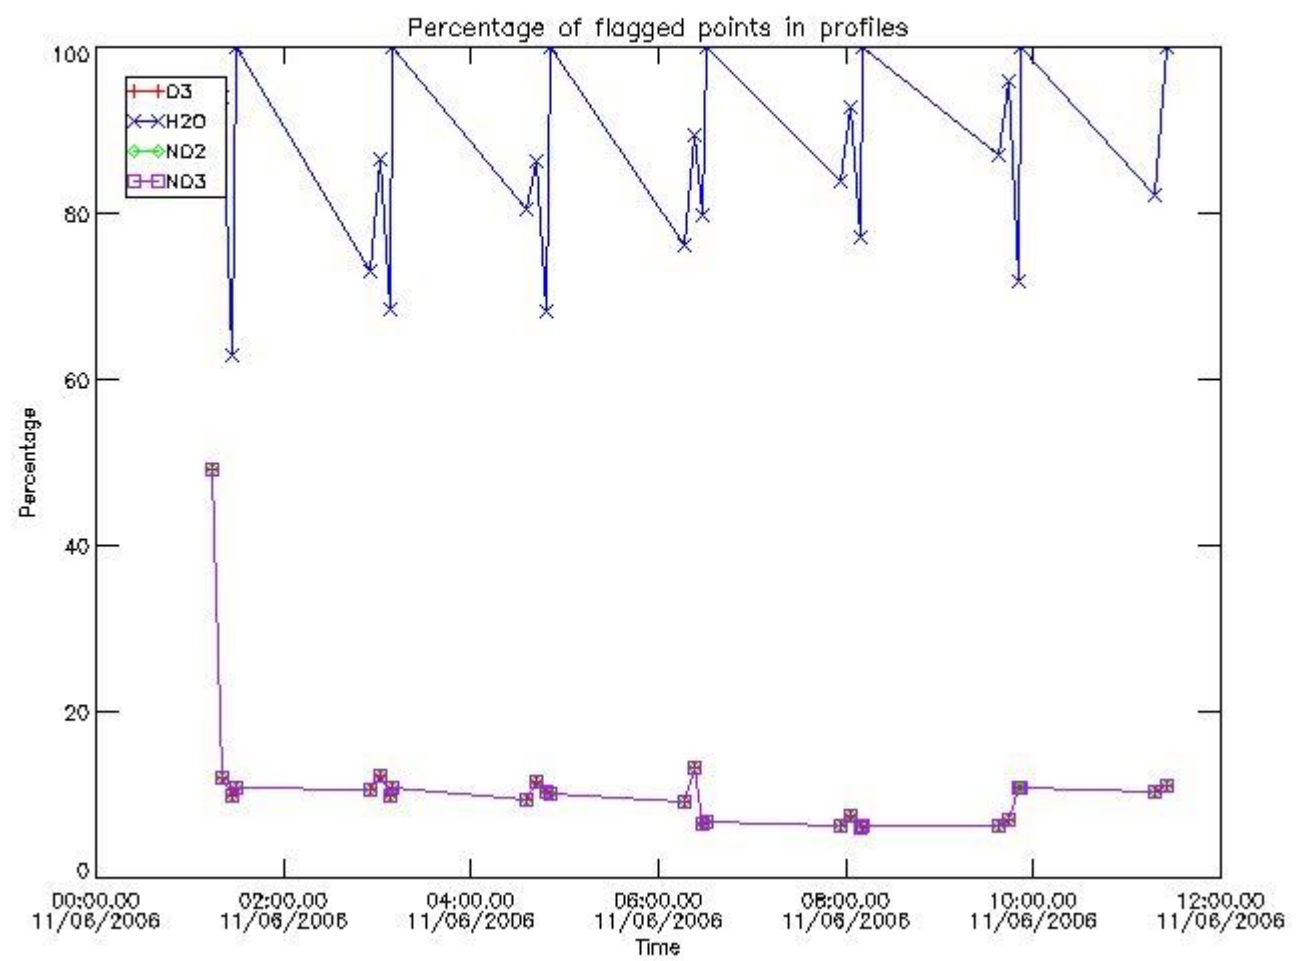

102	GOM_NL__2PRFIN20060611_093716_000000822048_00279_22377_0710.N1	11-JUN-2006 09:37:16	Dark	81.500	52	16Bet Cet	2.0370	4500.0	163	22377	No
103	GOM_NL__2PRFIN20060611_094345_000000722048_00279_22377_0711.N1	11-JUN-2006 09:43:45	Dark	72.000	84	Alp Phe	2.3970	4500.0	144	22377	No
104	GOM_NL__2PRFIN20060611_095010_000000472048_00280_22378_0695.N1	11-JUN-2006 09:50:10	Dark	46.500	63	Bet Gru	2.1500	2800.0	93	22378	No
105	GOM_NL__2PRFIN20060611_095211_000000482048_00280_22378_0696.N1	11-JUN-2006 09:52:11	Dark	47.500	31	Alp Gru	1.7340	15200.	95	22378	No
106	GOM_NL__2PRFIN20060611_095626_000000412048_00280_22378_0697.N1	11-JUN-2006 09:56:26	Straylight	41.000	45	Alp Pav	1.9400	26000.	82	22378	No
107	GOM_NL__2PRFIN20060611_100455_000000472048_00280_22378_0698.N1	11-JUN-2006 10:04:55	Straylight	46.500	40	The Sco	1.8590	7100.0	93	22378	No
108	GOM_NL__2PRFIN20060611_100639_000000462048_00280_22378_0699.N1	11-JUN-2006 10:06:39	Twilight	45.500	25	35Lam Sco	1.6200	28000.	91	22378	No
109	GOM_NL__2PRFIN20060611_100801_000000502048_00280_22378_0700.N1	11-JUN-2006 10:08:01	Twilight	49.500	167	10Gam2Sgr	2.9840	4500.0	99	22378	No
110	GOM_NL__2PRFIN20060611_101327_000000412048_00280_22378_0701.N1	11-JUN-2006 10:13:27	Bright	41.000	86	35Eta Oph	2.4300	10200.	82	22378	No
111	GOM_NL__2PRFIN20060611_101513_000000382048_00280_22378_0702.N1	11-JUN-2006 10:15:13	Bright	37.500	98	13Zet Oph	2.5710	30000.	75	22378	No
112	GOM_NL__2PRFIN20060611_101719_000000362048_00280_22378_0703.N1	11-JUN-2006 10:17:19	Bright	36.000	120	1Del Oph	2.7340	3200.0	72	22378	No
113	GOM_NL__2PRFIN20060611_102446_000000362048_00280_22378_0704.N1	11-JUN-2006 10:24:46	Bright	36.000	127	27Bet Her	2.7810	4700.0	72	22378	No
114	GOM_NL__2PRFIN20060611_102755_000000402048_00280_22378_0705.N1	11-JUN-2006 10:27:55	Bright	40.000	133	40Zet Her	2.8070	6000.0	80	22378	No
115	GOM_NL__2PRFIN20060611_103457_000000412048_00280_22378_0706.N1	11-JUN-2006 10:34:57	Bright	40.500	130	23Bet Dra	2.7990	5800.0	81	22378	No
116	GOM_NL__2PRFIN20060611_105151_000000392048_00280_22378_0707.N1	11-JUN-2006 10:51:51	Bright	39.000	76	27Gam Cas	2.3000	30000.	78	22378	No
117	GOM_NL__2PRFIN20060611_105748_000000402048_00280_22378_0708.N1	11-JUN-2006 10:57:48	Bright	39.500	73	57Gam1And	2.2600	13100.	79	22378	No
118	GOM_NL__2PRFIN20060611_110008_000000622048_00280_22378_0709.N1	11-JUN-2006 11:00:08	Twilight	62.000	53	43Bet And	2.0480	3300.0	124	22378	No
119	GOM_NL__2PRFIN20060611_110327_000000472048_00280_22378_0710.N1	11-JUN-2006 11:03:27	Twilight	46.500	50	13Alp Ari	2.0070	4250.0	93	22378	No
120	GOM_NL__2PRFIN20060611_111821_000000542048_00280_22378_0711.N1	11-JUN-2006 11:18:21	Dark	54.000	52	16Bet Cet	2.0370	4500.0	108	22378	No
121	GOM_NL__2PRFIN20060611_112447_000000462048_00280_22378_0712.N1	11-JUN-2006 11:24:47	Dark	45.500	84	Alp Phe	2.3970	4500.0	91	22378	No

3. Quality information per product

In this section it is plotted some information contained in the Quality Summary data set of the level 2 products. Only products in dark limb conditions and without errors (error flag in the MPH set to "0") are used.

3.1 Plot quality information per product (time dependant)

3.2 Plot quality information per product (world map)