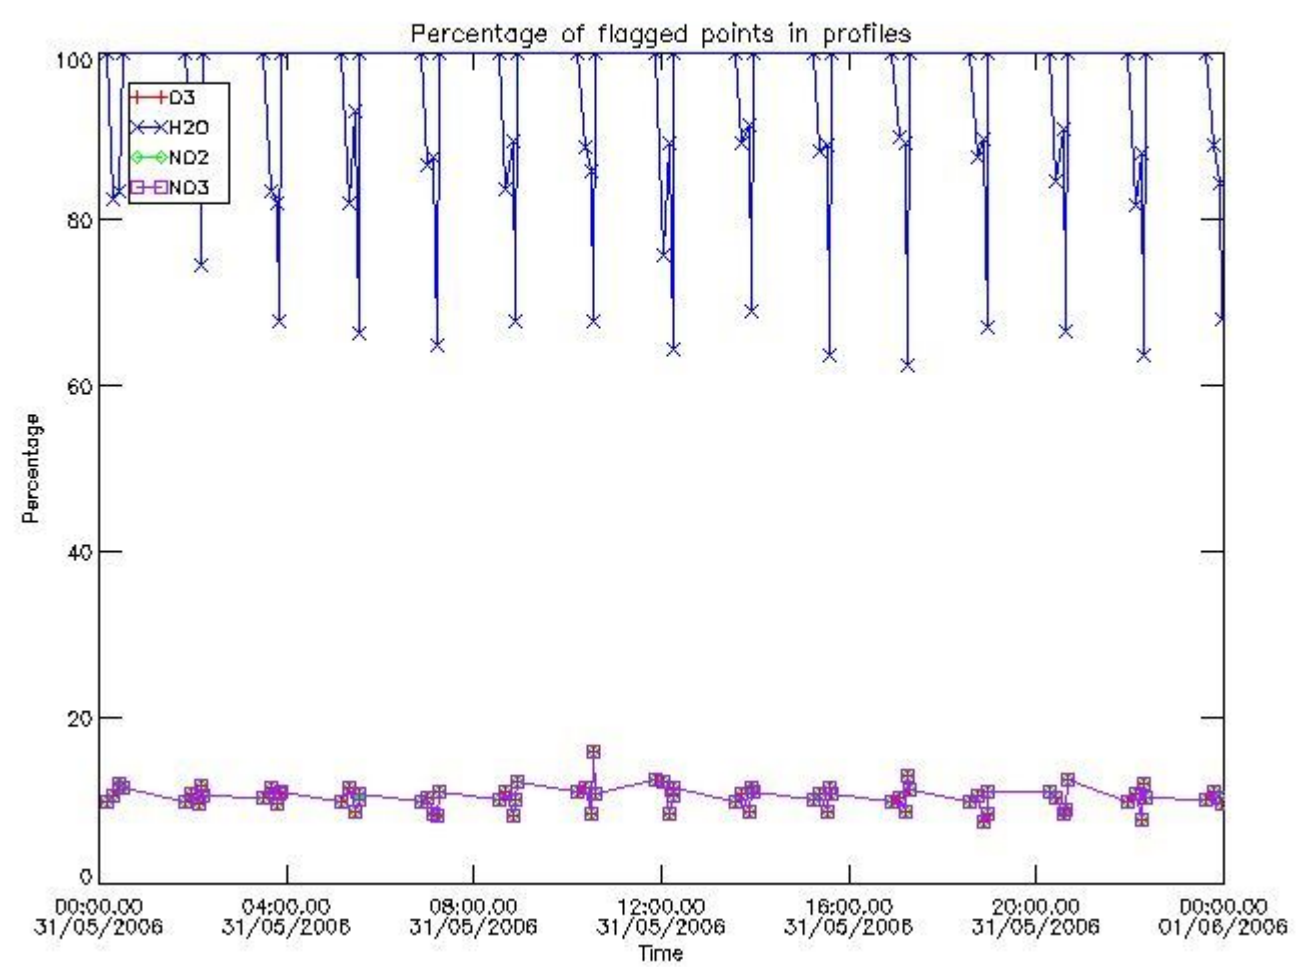

279	GOM_NL__2PRFIN20060531_221955_000000492048_00130_22228_0395.N1	31-MAY-2006 22:19:55	Dark	49.000	31	Alp Gru	1.7340	15200.	98	22228	No
280	GOM_NL__2PRFIN20060531_222454_000000432048_00130_22228_0396.N1	31-MAY-2006 22:24:54	Straylight	42.500	45	Alp Pav	1.9400	26000.	85	22228	No
281	GOM_NL__2PRFIN20060531_223404_000000452048_00130_22228_0397.N1	31-MAY-2006 22:34:04	Straylight	44.500	40	The Sco	1.8590	7100.0	89	22228	No
282	GOM_NL__2PRFIN20060531_223552_000000492048_00130_22228_0398.N1	31-MAY-2006 22:35:52	Tw_i_and_stray	49.000	25	35Lam Sco	1.6200	28000.	98	22228	No
283	GOM_NL__2PRFIN20060531_223738_000000452048_00130_22228_0399.N1	31-MAY-2006 22:37:38	Tw_i_and_stray	44.500	75	26Eps Sco	2.2910	4250.0	89	22228	No
284	GOM_NL__2PRFIN20060531_223941_000000432048_00130_22228_0400.N1	31-MAY-2006 22:39:41	Bright	42.500	136	23Tau Sco	2.8220	30000.	85	22228	No
285	GOM_NL__2PRFIN20060531_224319_000000462048_00130_22228_0401.N1	31-MAY-2006 22:43:19	Bright	45.500	86	35Eta Oph	2.4300	10200.	91	22228	No
286	GOM_NL__2PRFIN20060531_224512_000000422048_00130_22228_0402.N1	31-MAY-2006 22:45:12	Bright	41.500	98	13Zet Oph	2.5710	30000.	83	22228	No
287	GOM_NL__2PRFIN20060531_224723_000000402048_00130_22228_0403.N1	31-MAY-2006 22:47:23	Bright	39.500	120	1Del Oph	2.7340	3200.0	79	22228	No
288	GOM_NL__2PRFIN20060531_225024_000000542048_00130_22228_0404.N1	31-MAY-2006 22:50:24	Bright	54.000	102	24Alp Ser	2.6000	4250.0	108	22228	No
289	GOM_NL__2PRFIN20060531_225619_000000362048_00130_22228_0405.N1	31-MAY-2006 22:56:19	Bright	36.000	67	5Alp CrB	2.2210	11000.	72	22228	No
290	GOM_NL__2PRFIN20060531_225900_000000412048_00130_22228_0406.N1	31-MAY-2006 22:59:00	Bright	41.000	133	40Zet Her	2.8070	6000.0	82	22228	No
291	GOM_NL__2PRFIN20060531_230655_000000392048_00130_22228_0407.N1	31-MAY-2006 23:06:55	Bright	38.500	119	14Eta Dra	2.7270	4700.0	77	22228	No
292	GOM_NL__2PRFIN20060531_231720_000000472048_00130_22228_0408.N1	31-MAY-2006 23:17:20	Bright	46.500	89	5Alp Cep	2.4510	8000.0	93	22228	No
293	GOM_NL__2PRFIN20060531_232219_000000552048_00130_22228_0409.N1	31-MAY-2006 23:22:19	Bright	55.000	76	27Gam Cas	2.3000	30000.	110	22228	No
294	GOM_NL__2PRFIN20060531_233003_000000452048_00130_22228_0410.N1	31-MAY-2006 23:30:03	Bright	44.500	53	43Bet And	2.0480	3300.0	89	22228	No
295	GOM_NL__2PRFIN20060531_233244_000000542048_00130_22228_0411.N1	31-MAY-2006 23:32:44	Tw_i_and_stray	54.000	58	21Alp And	2.0730	11000.	108	22228	No
296	GOM_NL__2PRFIN20060531_233740_000000502048_00130_22228_0412.N1	31-MAY-2006 23:37:40	Dark	50.000	140	88Gam Peg	2.8340	26000.	100	22228	No
297	GOM_NL__2PRFIN20060531_234639_000000462048_00130_22228_0413.N1	31-MAY-2006 23:46:39	Dark	46.000	52	16Bet Cet	2.0370	4500.0	92	22228	No
298	GOM_NL__2PRFIN20060531_235519_000000552048_00130_22228_0414.N1	31-MAY-2006 23:55:19	Dark	54.500	18	24Alp PsA	1.1660	9700.0	109	22228	No
299	GOM_NL__2PRFIN20060531_235839_000000582048_00131_22229_0394.N1	31-MAY-2006 23:58:39	Dark	58.000	63	Bet Gru	2.1500	2800.0	116	22229	No

3. Quality information per product

In this section it is plotted some information contained in the Quality Summary data set of the level 2 products. Only products in dark limb conditions and without errors (error flag in the MPH set to "0") are used.

3.1 Plot quality information per product (time dependant)

3.2 Plot quality information per product (world map)