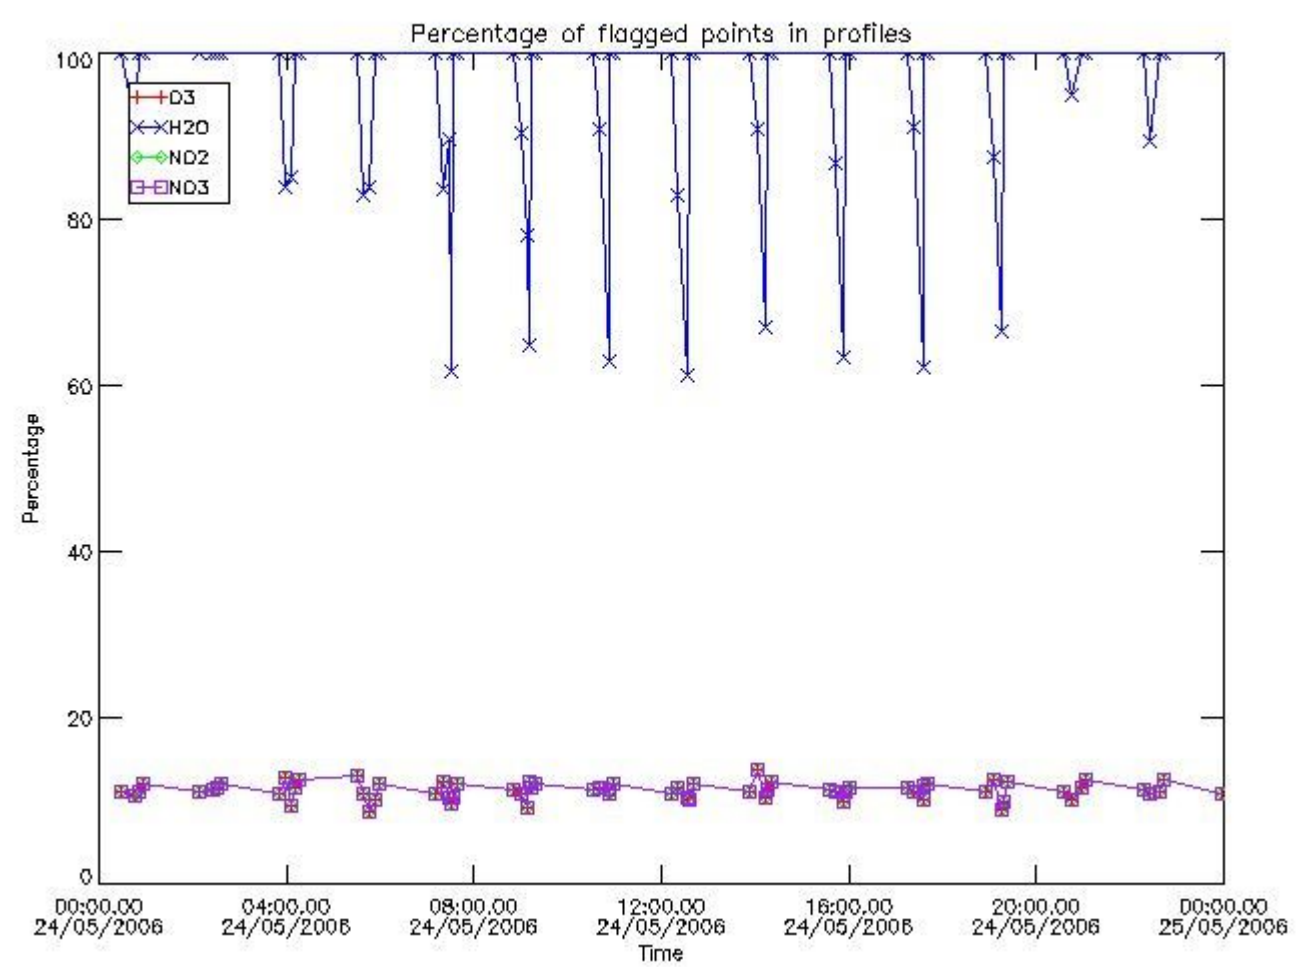

279	GOM_NL__2PRFIN20060524_222517_000000482048_00029_22127_0224.N1	24-MAY-2006 22:25:17	Dark	47.500	52	16Bet Cet	2.0370	4500.0	95	22127	No
280	GOM_NL__2PRFIN20060524_223832_000000462048_00030_22128_0205.N1	24-MAY-2006 22:38:32	Dark	45.500	31	Alp Gru	1.7340	15200.	91	22128	No
281	GOM_NL__2PRFIN20060524_224352_000000412048_00030_22128_0206.N1	24-MAY-2006 22:43:52	Dark	41.000	45	Alp Pav	1.9400	26000.	82	22128	No
282	GOM_NL__2PRFIN20060524_225035_000000412048_00030_22128_0207.N1	24-MAY-2006 22:50:35	Straylight	40.500	141	Bet Ara	2.8400	4600.0	81	22128	No
283	GOM_NL__2PRFIN20060524_225323_000000492048_00030_22128_0208.N1	24-MAY-2006 22:53:23	Straylight	49.000	40	The Sco	1.8590	7100.0	98	22128	No
284	GOM_NL__2PRFIN20060524_225513_000000492048_00030_22128_0209.N1	24-MAY-2006 22:55:13	Straylight	49.000	25	35Lam Sco	1.6200	28000.	98	22128	No
285	GOM_NL__2PRFIN20060524_225713_000000472048_00030_22128_0210.N1	24-MAY-2006 22:57:13	Twilight_stray	47.000	75	26Eps Sco	2.2910	4250.0	94	22128	No
286	GOM_NL__2PRFIN20060524_230002_000000592048_00030_22128_0211.N1	24-MAY-2006 23:00:02	Bright	59.000	16	21Alp Sco	1.0200	3000.0	118	22128	No
287	GOM_NL__2PRFIN20060524_230224_000000402048_00030_22128_0212.N1	24-MAY-2006 23:02:24	Bright	39.500	97	8Bet1Sco	2.5610	30000.	79	22128	No
288	GOM_NL__2PRFIN20060524_230553_000000382048_00030_22128_0213.N1	24-MAY-2006 23:05:53	Bright	37.500	104	27Bet Lib	2.6140	13100.	75	22128	No
289	GOM_NL__2PRFIN20060524_230735_000000432048_00030_22128_0214.N1	24-MAY-2006 23:07:35	Bright	43.000	120	1Del Oph	2.7340	3200.0	86	22128	No
290	GOM_NL__2PRFIN20060524_231039_000000392048_00030_22128_0215.N1	24-MAY-2006 23:10:39	Bright	39.000	102	24Alp Ser	2.6000	4250.0	78	22128	No
291	GOM_NL__2PRFIN20060524_231626_000000352048_00030_22128_0216.N1	24-MAY-2006 23:16:26	Bright	34.500	83		2.3780	11000.	69	22128	No
292	GOM_NL__2PRFIN20060524_232736_000000402048_00030_22128_0217.N1	24-MAY-2006 23:27:36	Bright	40.000	119	14Eta Dra	2.7270	4700.0	80	22128	No
293	GOM_NL__2PRFIN20060524_232948_000000362048_00030_22128_0218.N1	24-MAY-2006 23:29:48	Bright	35.500	60	7Bet UMi	2.0810	3950.0	71	22128	No
294	GOM_NL__2PRFIN20060524_234233_000000472048_00030_22128_0219.N1	24-MAY-2006 23:42:33	Bright	47.000	76	27Gam Cas	2.3000	30000.	94	22128	No
295	GOM_NL__2PRFIN20060524_234345_000000552048_00030_22128_0220.N1	24-MAY-2006 23:43:45	Bright	55.000	68	18Alp Cas	2.2250	4500.0	110	22128	No
296	GOM_NL__2PRFIN20060524_235000_000000402048_00030_22128_0221.N1	24-MAY-2006 23:50:00	Bright	39.500	53	43Bet And	2.0480	3300.0	79	22128	No
297	GOM_NL__2PRFIN20060524_235233_000000502048_00030_22128_0222.N1	24-MAY-2006 23:52:33	Twilight_stray	49.500	58	21Alp And	2.0730	11000.	99	22128	No
298	GOM_NL__2PRFIN20060524_235703_000000472048_00030_22128_0223.N1	24-MAY-2006 23:57:03	Dark	47.000	140	88Gam Peg	2.8340	26000.	94	22128	No

3. Quality information per product

In this section it is plotted some information contained in the Quality Summary data set of the level 2 products. Only products in dark limb conditions and without errors (error flag in the MPH set to "0") are used.

3.1 Plot quality information per product (time dependant)

3.2 Plot quality information per product (world map)