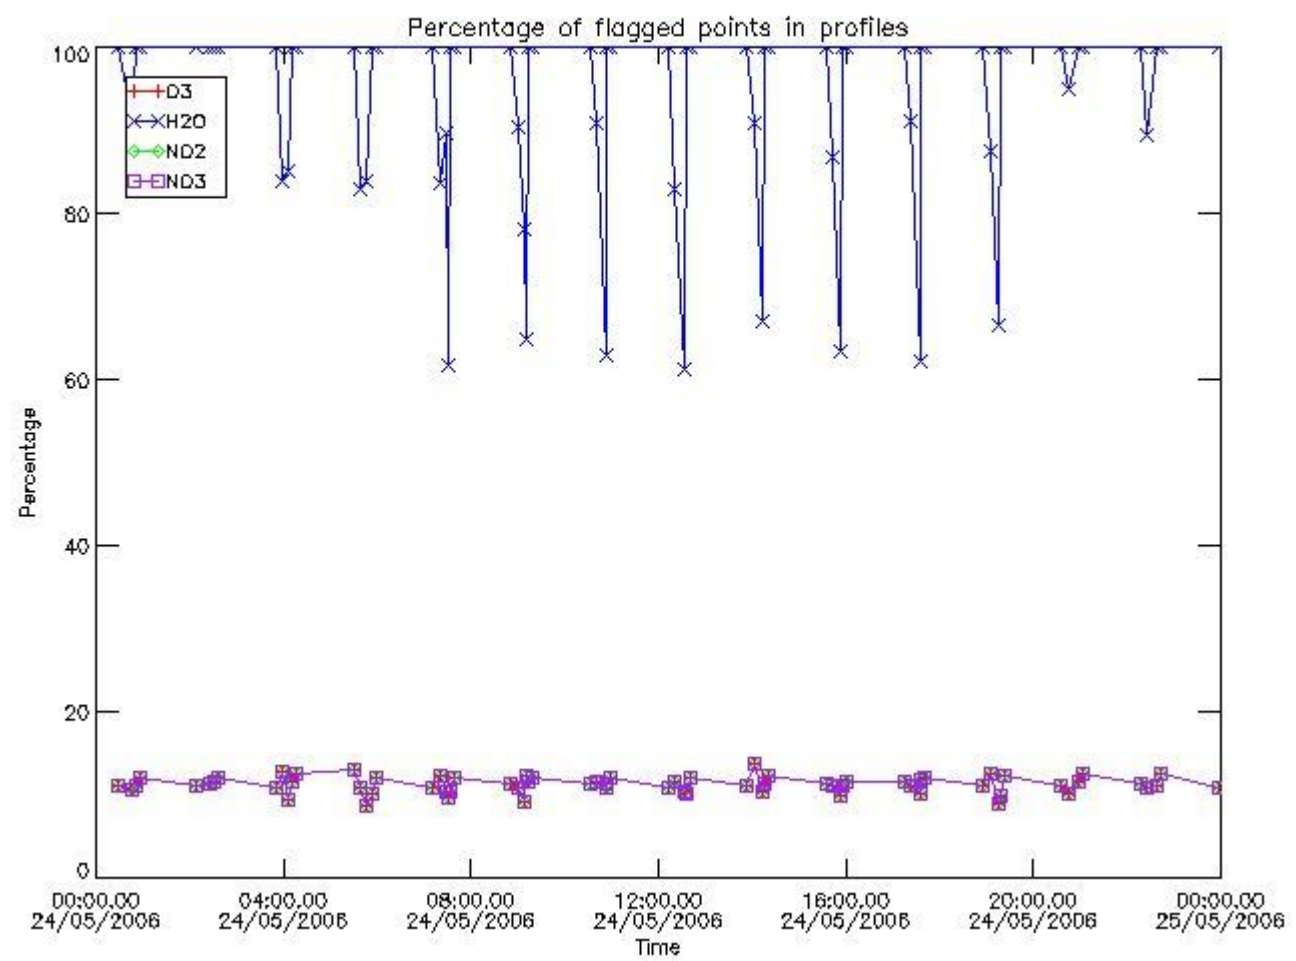

279	GOM_NL__2PRFIN20060524_222517_000000482048_00029_22127_0224.N1	24-MAY-2006 22:25:17	Dark	47.500	52	16Bet Cet	2.0370	4500.0	95	22127	No
280	GOM_NL__2PRFIN20060524_223832_000000462048_00030_22128_0205.N1	24-MAY-2006 22:38:32	Dark	45.500	31	Alp Gru	1.7340	15200.	91	22128	No
281	GOM_NL__2PRFIN20060524_224352_000000412048_00030_22128_0206.N1	24-MAY-2006 22:43:52	Dark	41.000	45	Alp Pav	1.9400	26000.	82	22128	No
282	GOM_NL__2PRFIN20060524_225035_000000412048_00030_22128_0207.N1	24-MAY-2006 22:50:35	Straylight	40.500	141	Bet Ara	2.8400	4600.0	81	22128	No
283	GOM_NL__2PRFIN20060524_225323_000000492048_00030_22128_0208.N1	24-MAY-2006 22:53:23	Straylight	49.000	40	The Sco	1.8590	7100.0	98	22128	No
284	GOM_NL__2PRFIN20060524_225513_000000492048_00030_22128_0209.N1	24-MAY-2006 22:55:13	Straylight	49.000	25	35Lam Sco	1.6200	28000.	98	22128	No
285	GOM_NL__2PRFIN20060524_225713_000000472048_00030_22128_0210.N1	24-MAY-2006 22:57:13	Twilight_stray	47.000	75	26Eps Sco	2.2910	4250.0	94	22128	No
286	GOM_NL__2PRFIN20060524_230002_000000592048_00030_22128_0211.N1	24-MAY-2006 23:00:02	Bright	59.000	16	21Alp Sco	1.0200	3000.0	118	22128	No
287	GOM_NL__2PRFIN20060524_230224_000000402048_00030_22128_0212.N1	24-MAY-2006 23:02:24	Bright	39.500	97	8Bet1Sco	2.5610	30000.	79	22128	No
288	GOM_NL__2PRFIN20060524_230553_000000382048_00030_22128_0213.N1	24-MAY-2006 23:05:53	Bright	37.500	104	27Bet Lib	2.6140	13100.	75	22128	No
289	GOM_NL__2PRFIN20060524_230735_000000432048_00030_22128_0214.N1	24-MAY-2006 23:07:35	Bright	43.000	120	1Del Oph	2.7340	3200.0	86	22128	No
290	GOM_NL__2PRFIN20060524_231039_000000392048_00030_22128_0215.N1	24-MAY-2006 23:10:39	Bright	39.000	102	24Alp Ser	2.6000	4250.0	78	22128	No
291	GOM_NL__2PRFIN20060524_231626_000000352048_00030_22128_0216.N1	24-MAY-2006 23:16:26	Bright	34.500	83		2.3780	11000.	69	22128	No
292	GOM_NL__2PRFIN20060524_232736_000000402048_00030_22128_0217.N1	24-MAY-2006 23:27:36	Bright	40.000	119	14Eta Dra	2.7270	4700.0	80	22128	No
293	GOM_NL__2PRFIN20060524_232948_000000362048_00030_22128_0218.N1	24-MAY-2006 23:29:48	Bright	35.500	60	7Bet UMi	2.0810	3950.0	71	22128	No
294	GOM_NL__2PRFIN20060524_234233_000000472048_00030_22128_0219.N1	24-MAY-2006 23:42:33	Bright	47.000	76	27Gam Cas	2.3000	30000.	94	22128	No
295	GOM_NL__2PRFIN20060524_234345_000000552048_00030_22128_0220.N1	24-MAY-2006 23:43:45	Bright	55.000	68	18Alp Cas	2.2250	4500.0	110	22128	No
296	GOM_NL__2PRFIN20060524_235000_000000402048_00030_22128_0221.N1	24-MAY-2006 23:50:00	Bright	39.500	53	43Bet And	2.0480	3300.0	79	22128	No
297	GOM_NL__2PRFIN20060524_235233_000000502048_00030_22128_0222.N1	24-MAY-2006 23:52:33	Twilight_stray	49.500	58	21Alp And	2.0730	11000.	99	22128	No
298	GOM_NL__2PRFIN20060524_235703_000000472048_00030_22128_0223.N1	24-MAY-2006 23:57:03	Dark	47.000	140	88Gam Peg	2.8340	26000.	94	22128	No

3. Quality information per product

In this section it is plotted some information contained in the Quality Summary data set of the level 2 products. Only products in dark limb conditions and without errors (error flag in the MPH set to "0") are used.

3.1 Plot quality information per product (time dependant)

3.2 Plot quality information per product (world map)