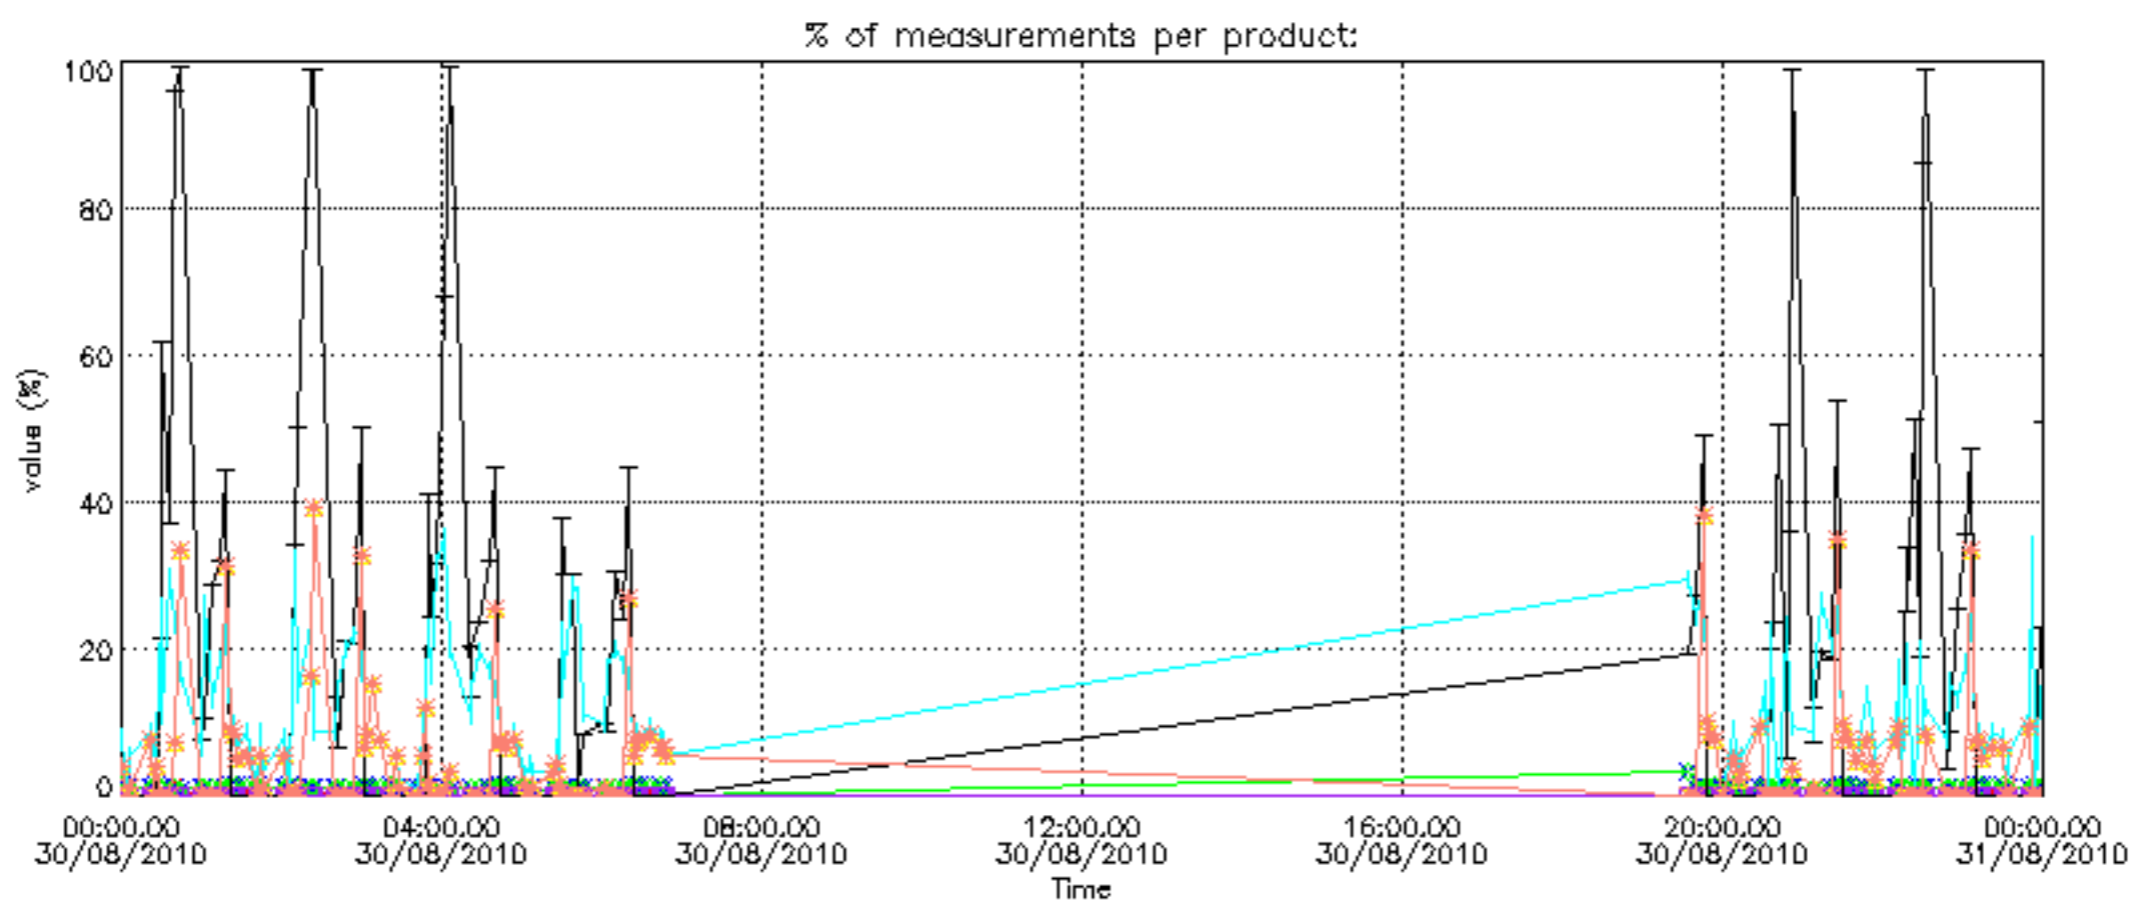

Type	Auxiliary Filename	Used since product	Used since product date
INST_PHYS_CHARACTERISTICS	GOM_INS_AXVIEC20091111_143220_20030716_120000_20500101_000000	1	30-AUG-2010 00:00:53
CALIBRATION_DATABASE	GOM_CAL_AXVIEC20100824_082223_20100822_000000_20500101_000000	1	30-AUG-2010 00:00:53
LEVEL-1B_PROC_CONFIG	GOM_PR1_AXVIEC20091111_145255_20020301_000000_20500101_000000	1	30-AUG-2010 00:00:53
STAR_CATALOGUE	GOM_CAT_AXVIEC20020121_161009_20020101_000000_20200101_000000	1	30-AUG-2010 00:00:53
STELLAR_SPECTRA_DATABANK	GOM_STS_AXVIEC20091111_151504_20020101_160000_20500101_000000	1	30-AUG-2010 00:00:53
ECMWF_FILE	AUX_ECF_AXNECM20100829_054113_20100829_210000_20100830_090000	1	30-AUG-2010 00:00:53
ECMWF_FILE	AUX_ECF_AXNECM20100829_172117_20100830_030000_20100830_150000	44	30-AUG-2010 03:42:36
ECMWF_FILE	AUX_ECA_AXNECM20100830_052112_20100829_210000_20100830_090000	64	30-AUG-2010 05:23:12
ECMWF_FILE	AUX_ECA_AXNECM20100830_170816_20100830_090000_20100830_210000	84	30-AUG-2010 19:34:14
ECMWF_FILE	AUX_ECF_AXNECM20100830_052113_20100830_150000_20100831_030000	100	30-AUG-2010 20:47:46
ECMWF_FILE	AUX_ECF_AXNECM20100830_054114_20100830_210000_20100831_090000	121	30-AUG-2010 22:28:23
OPTIONAL_ECMWF_FILE	MISSING	1	30-AUG-2010 00:00:53
ORBIT_DATA_FILE	DOR_NAV_OPNPDE20100829_225727_000057382092_00287_44429_0955.N1	1	30-AUG-2010 00:00:53
ORBIT_DATA_FILE	AUX_FPO_AXVPDS20100827_092114_20100826_194417_20100905_211030	10	30-AUG-2010 00:40:28
ORBIT_DATA_FILE	DOR_NAV_OPNPDE20100830_021403_000041442092_00289_44431_0957.N1	29	30-AUG-2010 02:15:53
ORBIT_DATA_FILE	DOR_NAV_OPNPDE20100830_032826_000057382092_00290_44432_0958.N1	44	30-AUG-2010 03:42:36
ORBIT_DATA_FILE	DOR_NAV_OPNPDE20100830_050923_000057382092_00291_44433_0959.N1	64	30-AUG-2010 05:23:12
ORBIT_DATA_FILE	DOR_NAV_OPNPDE20100830_193007_000041442092_00300_44442_0960.N1	84	30-AUG-2010 19:34:14
ORBIT_DATA_FILE	DOR_NAV_OPNPDE20100830_204430_000057382092_00300_44442_0961.N1	100	30-AUG-2010 20:47:46
ORBIT_DATA_FILE	DOR_NAV_OPNPDE20100830_222527_000057382092_00301_44443_0962.N1	121	30-AUG-2010 22:28:23