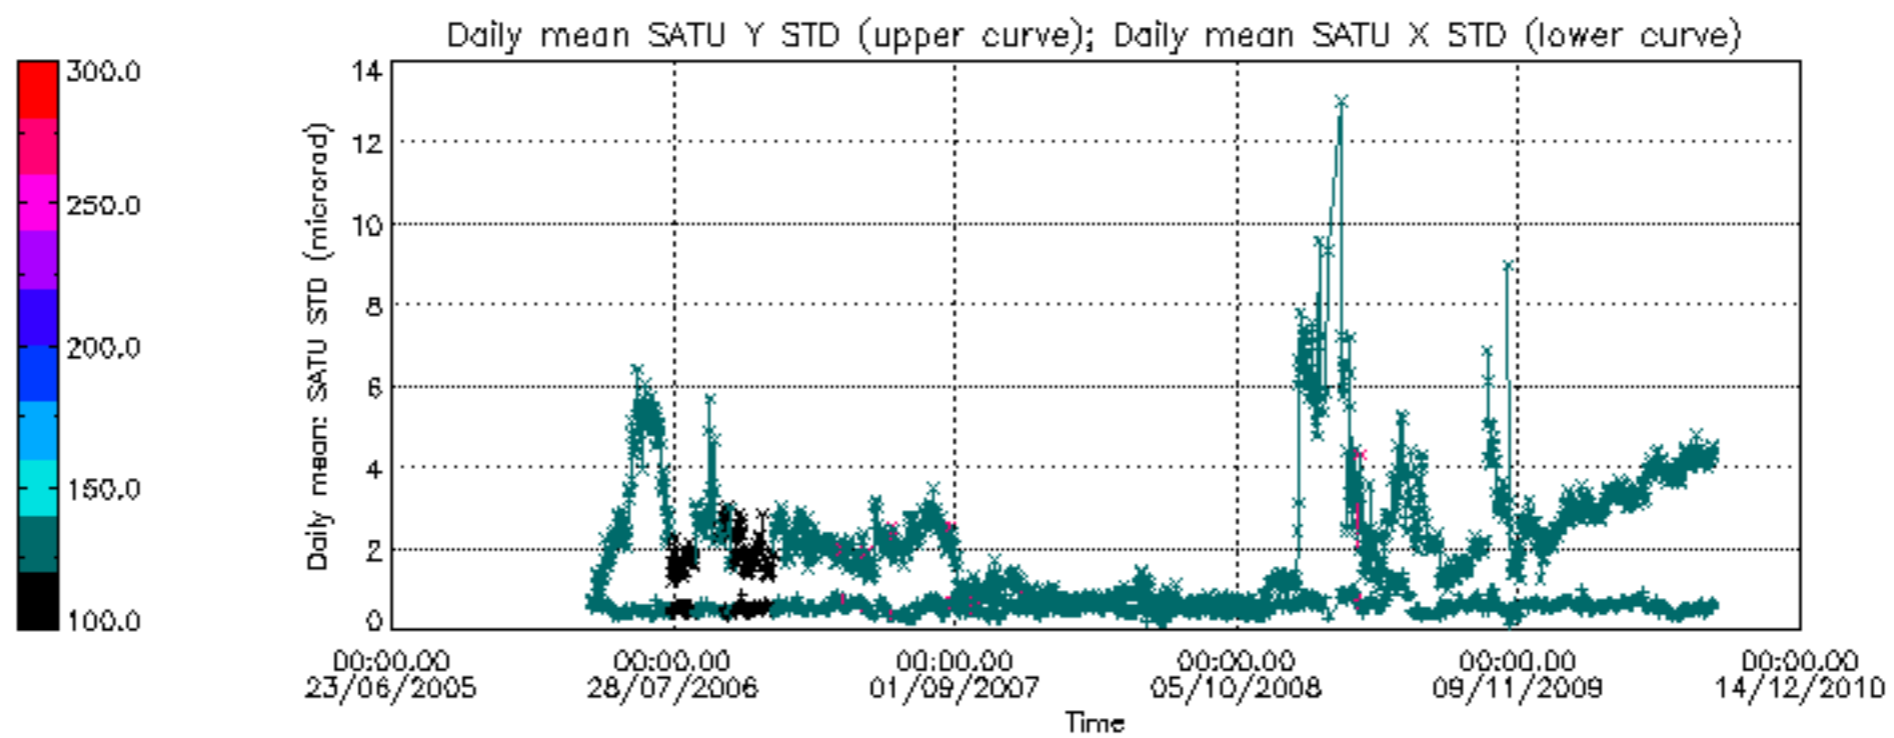

Tangent altitude at which the star is lost

/nas3/ENVISAT/GOMOS/GOM\_NL\_\_0P/GOM\_NL\_\_0PNPDE20100801\_005326\_000072522091\_00374\_44015\_0601.N1

1; -592.7; 01-AUG-2010 00:53:26; Dark ; 56.0; 165; 34Gam Eri ; 2.95; 3200;occ; 112; 0;44015  
 2; -304.7; 01-AUG-2010 00:58:14; Dark ; 59.5; 0; ; 0.00; 0;occ; 119; 0;44015  
 3; -27.8; 01-AUG-2010 01:02:51; Dark ; 46.0; 157; The1Eri ; 2.91; 9300;occ; 92; 0;44015  
 4; 304.4; 01-AUG-2010 01:08:23; Dark ; 43.5; 9; Alp Eri ; 0.45; 24000;occ; 87; 0;44016  
 5; 589.1; 01-AUG-2010 01:13:08; Dark ; 64.5; 84; Alp Phe ; 2.40; 4500;occ; 129; 0;44016  
 6; 917.6; 01-AUG-2010 01:18:36; Dark ; 47.0; 31; Alp Gru ; 1.73; 15200;occ; 94; 0;44016  
 7; 1106.1; 01-AUG-2010 01:21:45; Dark ; 46.5; 172; Gam Gru ; 3.00; 13100;occ; 93; 0;44016  
 8; 2059.4; 01-AUG-2010 01:37:38; Bright; 38.0; 11; 53Alp Aql ; 0.76; 8000;occ; 76; 0;44016  
 9; 2581.0; 01-AUG-2010 01:46:20; Bright; 44.5; 92; 53Eps Cyg ; 2.50; 4500;occ; 89; 0;44016  
 10; 2695.1; 01-AUG-2010 01:48:14; Bright; 38.0; 144; 18Del Cyg ; 2.86; 11000;occ; 76; 0;44016  
 11; 3092.0; 01-AUG-2010 01:54:51; Bright; 42.5; 89; 5Alp Cep ; 2.45; 8000;occ; 85; 0;44016  
 12; 3980.4; 01-AUG-2010 02:09:39; Bright; 48.5; 160; 23Gam Per ; 2.93; 4700;occ; 97; 0;44016  
 13; 4139.3; 01-AUG-2010 02:12:18; Bright; 44.5; 175; 39Del Per ; 3.01; 19400;occ; 89; 0;44016  
 14; 4315.7; 01-AUG-2010 02:15:14; Bright; 46.5; 149; 45Eps Per ; 2.89; 30000;occ; 93; 0;44016  
 15; 4500.7; 01-AUG-2010 02:18:19; Dark ; 29.0; 150; 44Zet Per ; 2.89; 28000;occ; 58; 0;44016  
 16; 4638.3; 01-AUG-2010 02:20:37; Dark ; 40.0; 176; 23Zet Tau ; 3.02; 22000;occ; 80; 0;44016  
 17; 4788.1; 01-AUG-2010 02:23:07; Dark ; 63.0; 13; 87Alp Tau ; 0.87; 3800;occ; 126; 0;44016  
 18; 4908.8; 01-AUG-2010 02:25:07; Dark ; 40.5; 27; 24Gam Ori ; 1.64; 26000;occ; 81; 0;44016  
 19; 5013.5; 01-AUG-2010 02:26:52; Dark ; 40.5; 72; 34Del Ori ; 2.25; 30000;occ; 81; 0;44016  
 20; 5171.3; 01-AUG-2010 02:29:30; Dark ; 43.5; 7; 19Bet Ori ; 0.10; 14000;occ; 87; 0;44016  
 21; 5444.4; 01-AUG-2010 02:34:03; Dark ; 54.5; 165; 34Gam Eri ; 2.95; 3200;occ; 109; 0;44016  
 22; 5731.9; 01-AUG-2010 02:38:51; Dark ; 59.5; 0; ; 0.00; 0;occ; 119; 0;44016  
 23; 6009.4; 01-AUG-2010 02:43:28; Dark ; 46.0; 157; The1Eri ; 2.91; 9300;occ; 92; 0;44016  
 24; 6340.9; 01-AUG-2010 02:49:00; Dark ; 46.5; 9; Alp Eri ; 0.45; 24000;occ; 93; 0;44017  
 25; 6626.0; 01-AUG-2010 02:53:45; Dark ; 34.0; 84; Alp Phe ; 2.40; 4500;occ; 68; 0;44017