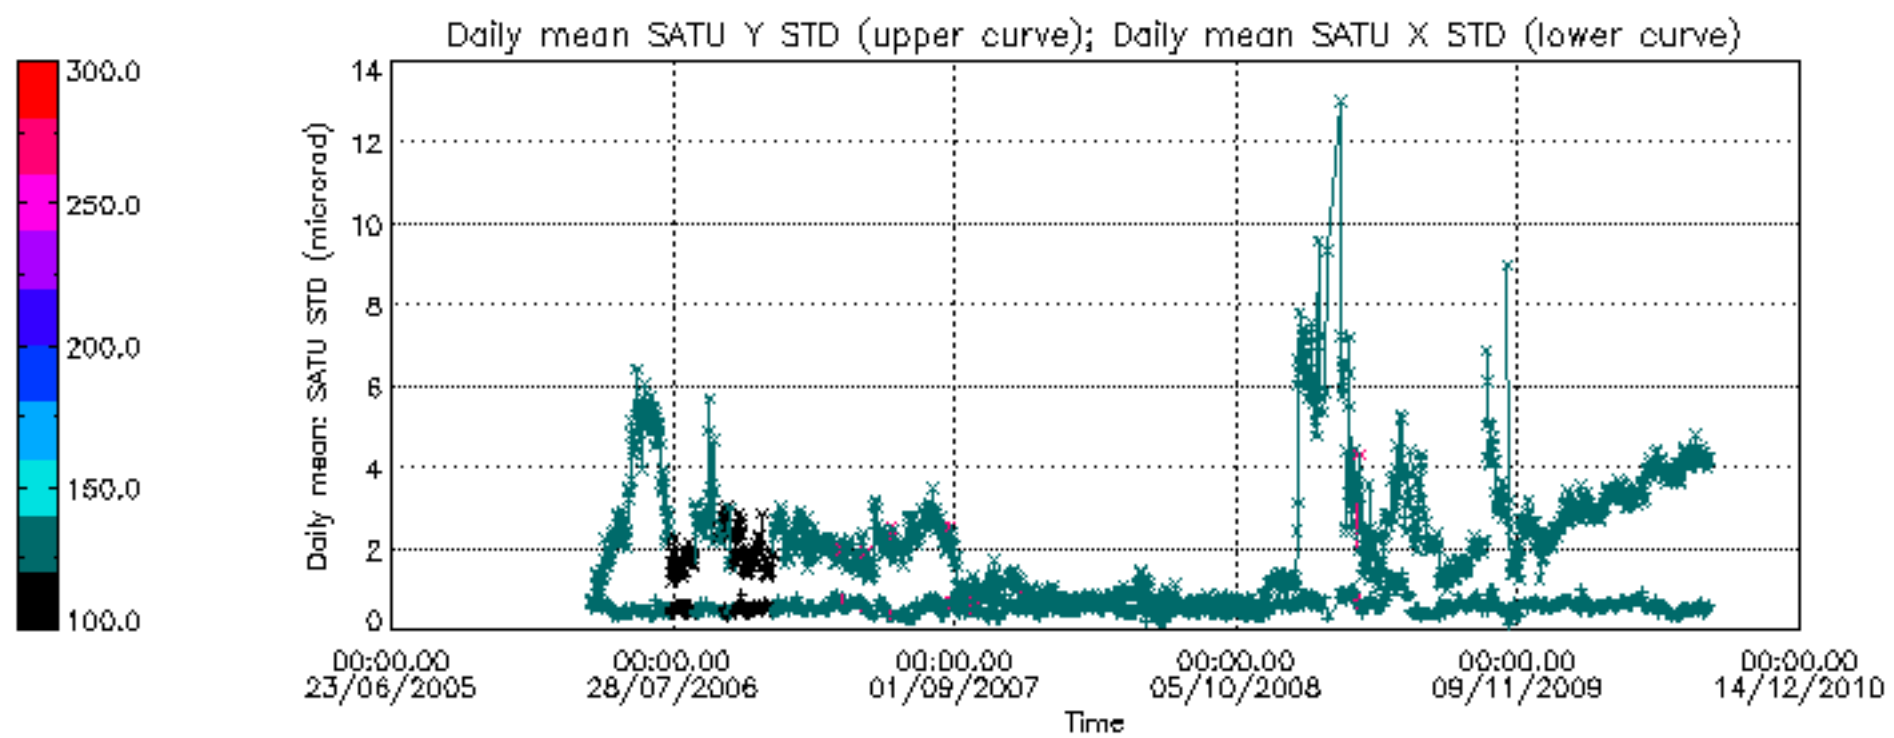

Tangent altitude at which the star is lost

/nas3/ENVISAT/GOMOS/GOM\_NL\_\_0P/GOM\_NL\_\_0PNPDE20100801\_005326\_000072522091\_00374\_44015\_0601.N1

1; -592.7; 01-AUG-2010 00:53:26; Dark ; 56.0; 165; 34Gam Eri ; 2.95; 3200;occ; 112; 0;44015  
 2; -304.7; 01-AUG-2010 00:58:14; Dark ; 59.5; 0; ; 0.00; 0;occ; 119; 0;44015  
 3; -27.8; 01-AUG-2010 01:02:51; Dark ; 46.0; 157; The1Eri ; 2.91; 9300;occ; 92; 0;44015  
 4; 304.4; 01-AUG-2010 01:08:23; Dark ; 43.5; 9; Alp Eri ; 0.45; 24000;occ; 87; 0;44016  
 5; 589.1; 01-AUG-2010 01:13:08; Dark ; 64.5; 84; Alp Phe ; 2.40; 4500;occ; 129; 0;44016  
 6; 917.6; 01-AUG-2010 01:18:36; Dark ; 47.0; 31; Alp Gru ; 1.73; 15200;occ; 94; 0;44016  
 7; 1106.1; 01-AUG-2010 01:21:45; Dark ; 46.5; 172; Gam Gru ; 3.00; 13100;occ; 93; 0;44016  
 8; 2059.4; 01-AUG-2010 01:37:38; Bright; 38.0; 11; 53Alp Aql ; 0.76; 8000;occ; 76; 0;44016  
 9; 2581.0; 01-AUG-2010 01:46:20; Bright; 44.5; 92; 53Eps Cyg ; 2.50; 4500;occ; 89; 0;44016  
 10; 2695.1; 01-AUG-2010 01:48:14; Bright; 38.0; 144; 18Del Cyg ; 2.86; 11000;occ; 76; 0;44016  
 11; 3092.0; 01-AUG-2010 01:54:51; Bright; 42.5; 89; 5Alp Cep ; 2.45; 8000;occ; 85; 0;44016  
 12; 3980.4; 01-AUG-2010 02:09:39; Bright; 48.5; 160; 23Gam Per ; 2.93; 4700;occ; 97; 0;44016  
 13; 4139.3; 01-AUG-2010 02:12:18; Bright; 44.5; 175; 39Del Per ; 3.01; 19400;occ; 89; 0;44016  
 14; 4315.7; 01-AUG-2010 02:15:14; Bright; 46.5; 149; 45Eps Per ; 2.89; 30000;occ; 93; 0;44016  
 15; 4500.7; 01-AUG-2010 02:18:19; Dark ; 29.0; 150; 44Zet Per ; 2.89; 28000;occ; 58; 0;44016  
 16; 4638.3; 01-AUG-2010 02:20:37; Dark ; 40.0; 176; 23Zet Tau ; 3.02; 22000;occ; 80; 0;44016  
 17; 4788.1; 01-AUG-2010 02:23:07; Dark ; 63.0; 13; 87Alp Tau ; 0.87; 3800;occ; 126; 0;44016  
 18; 4908.8; 01-AUG-2010 02:25:07; Dark ; 40.5; 27; 24Gam Ori ; 1.64; 26000;occ; 81; 0;44016  
 19; 5013.5; 01-AUG-2010 02:26:52; Dark ; 40.5; 72; 34Del Ori ; 2.25; 30000;occ; 81; 0;44016  
 20; 5171.3; 01-AUG-2010 02:29:30; Dark ; 43.5; 7; 19Bet Ori ; 0.10; 14000;occ; 87; 0;44016  
 21; 5444.4; 01-AUG-2010 02:34:03; Dark ; 54.5; 165; 34Gam Eri ; 2.95; 3200;occ; 109; 0;44016  
 22; 5731.9; 01-AUG-2010 02:38:51; Dark ; 59.5; 0; ; 0.00; 0;occ; 119; 0;44016  
 23; 6009.4; 01-AUG-2010 02:43:28; Dark ; 46.0; 157; The1Eri ; 2.91; 9300;occ; 92; 0;44016  
 24; 6340.9; 01-AUG-2010 02:49:00; Dark ; 46.5; 9; Alp Eri ; 0.45; 24000;occ; 93; 0;44017  
 25; 6626.0; 01-AUG-2010 02:53:45; Dark ; 34.0; 84; Alp Phe ; 2.40; 4500;occ; 68; 0;44017