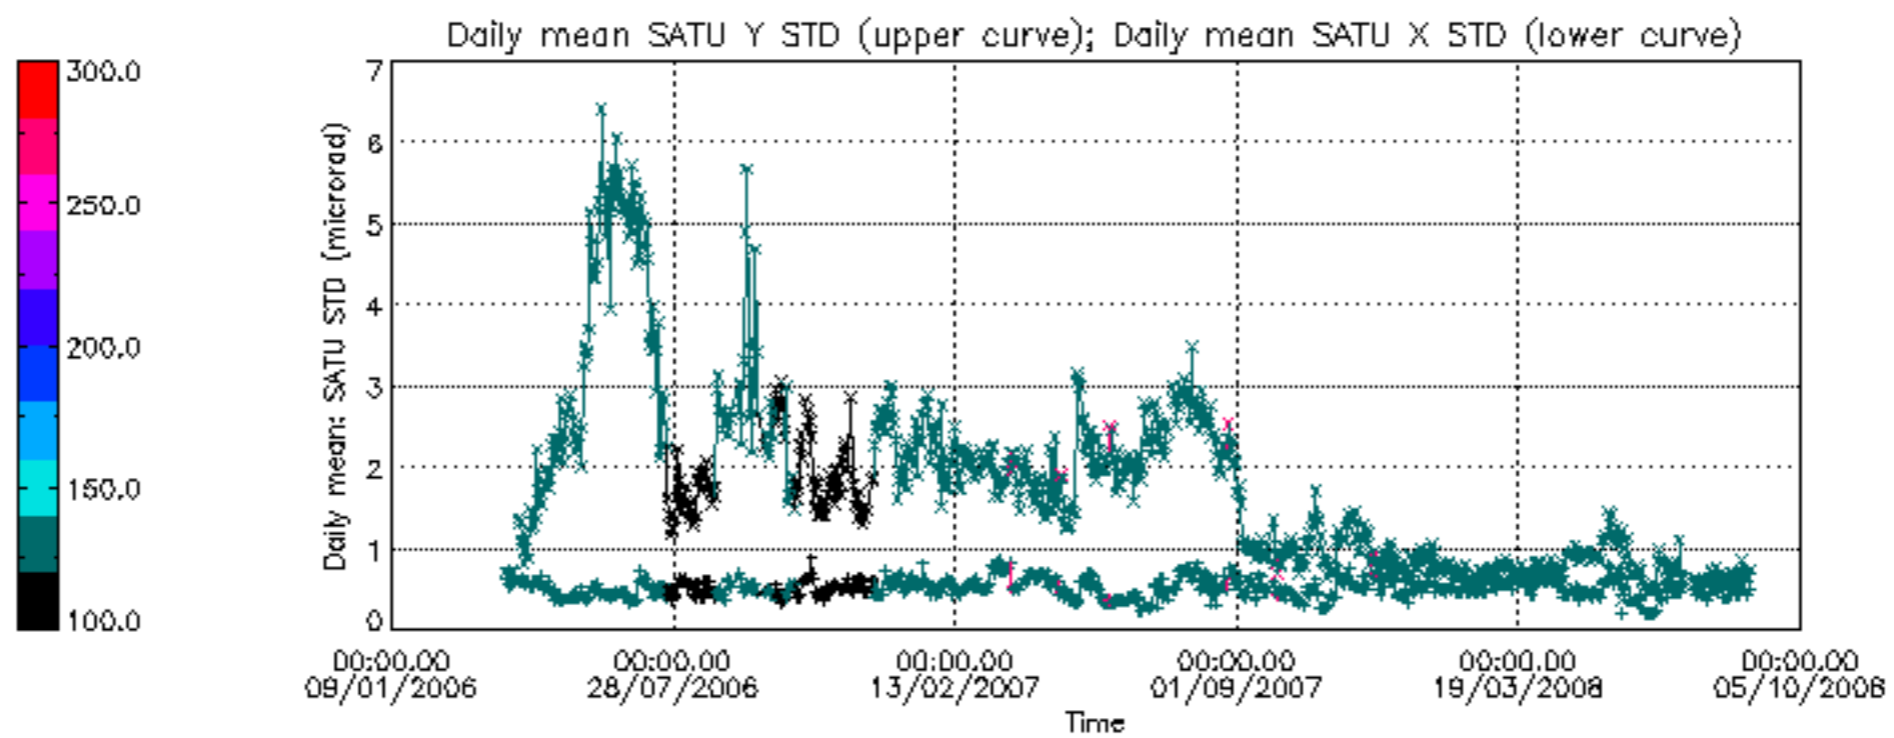

Tangent altitude at which the star is lost

Tangent altitude at which the star is lost

```

/nas3/ENVISAT/GOMOS/GOM_NL__0P/GOM_NL__0PNPDE20080801_013214_000043372070_00446_33566_6178.N1
 1; -861.2; 01-AUG-2008 01:32:14; Dark ; 47.0; 7; 19Bet Ori ; 0.10; 14000;occ; 94; 0;33566
 2; -730.5; 01-AUG-2008 01:34:25; Dark ; 41.5; 101; 11Alp Lep ; 2.58; 7000;occ; 83; 0;33566
 3; -299.3; 01-AUG-2008 01:41:36; Dark ; 59.5; 0; ; 0.00; 0;occ; 119; 0;33566
 4; -19.6; 01-AUG-2008 01:46:16; Dark ; 45.5; 157; The1Eri ; 2.91; 9300;occ; 91; 0;33566
 5; 310.1; 01-AUG-2008 01:51:46; Dark ; 42.0; 9; Alp Eri ; 0.45; 24000;occ; 84; 0;33567
 6; 720.4; 01-AUG-2008 01:58:36; Dark ; 42.5; 148; Alp Tuc ; 2.88; 4100;occ; 85; 0;33567
 7; 921.8; 01-AUG-2008 02:01:57; Dark ; 46.0; 31; Alp Gru ; 1.73; 15200;occ; 92; 0;33567
 8; 1110.0; 01-AUG-2008 02:05:05; Dark ; 45.5; 172; Gam Gru ; 3.00; 13100;occ; 91; 0;33567
 9; 2059.2; 01-AUG-2008 02:20:55; Bright; 38.0; 11; 53Alp Aql ; 0.76; 8000;occ; 76; 0;33567
10; 2145.3; 01-AUG-2008 02:22:21; Bright; 34.0; 168; 17Zet Aql ; 2.99; 11000;occ; 68; 0;33567
11; 2570.2; 01-AUG-2008 02:29:26; Bright; 40.0; 5; 3Alp Lyr ; 0.03; 11000;occ; 80; 0;33567
12; 2694.1; 01-AUG-2008 02:31:30; Bright; 37.5; 144; 18Del Cyg ; 2.86; 11000;occ; 75; 0;33567
13; 3089.3; 01-AUG-2008 02:38:05; Bright; 37.0; 89; 5Alp Cep ; 2.45; 8000;occ; 74; 0;33567
14; 3441.0; 01-AUG-2008 02:43:56; Bright; 35.5; 49; 1Alp UMi ; 1.99; 6300;occ; 71; 0;33567
/nas3/ENVISAT/GOMOS/GOM_NL__0P/GOM_NL__0PNPDE20080801_025637_000053082070_00447_33567_6179.N1
 1; -1834.9; 01-AUG-2008 02:56:37; Bright; 41.0; 6; 13Alp Aur ; 0.08; 3400;occ; 82; 0;33567
 2; -1689.0; 01-AUG-2008 02:59:02; Bright; 35.0; 107; 37The Aur ; 2.65; 11000;occ; 70; 0;33567
 3; -1520.3; 01-AUG-2008 03:01:51; Dark ; 44.0; 28; 12Bet Tau ; 1.65; 15200;occ; 88; 0;33567
 4; -1395.5; 01-AUG-2008 03:03:56; Dark ; 39.5; 176; 23Zet Tau ; 3.02; 22000;occ; 79; 0;33567
 5; -1175.2; 01-AUG-2008 03:07:36; Dark ; 46.0; 14; 58Alp Ori ; 0.87; 3000;occ; 92; 0;33567
 6; -1009.5; 01-AUG-2008 03:10:22; Dark ; 41.5; 30; 46Eps Ori ; 1.69; 30000;occ; 83; 0;33567
 7; -860.8; 01-AUG-2008 03:12:51; Dark ; 51.0; 7; 19Bet Ori ; 0.10; 14000;occ; 102; 0;33567
 8; -730.2; 01-AUG-2008 03:15:01; Dark ; 39.0; 101; 11Alp Lep ; 2.58; 7000;occ; 78; 0;33567
 9; -298.6; 01-AUG-2008 03:22:13; Dark ; 59.5; 0; ; 0.00; 0;occ; 119; 0;33567
10; -18.6; 01-AUG-2008 03:26:53; Dark ; 47.0; 157; The1Eri ; 2.91; 9300;occ; 94; 0;33567
11; 310.9; 01-AUG-2008 03:32:22; Dark ; 53.0; 9; Alp Eri ; 0.45; 24000;occ; 106; 0;33568
12; 721.0; 01-AUG-2008 03:39:12; Dark ; 43.5; 148; Alp Tuc ; 2.88; 4100;occ; 87; 0;33568
13; 922.4; 01-AUG-2008 03:42:34; Dark ; 43.0; 31; Alp Gru ; 1.73; 15200;occ; 86; 0;33568
14; 1110.6; 01-AUG-2008 03:45:42; Dark ; 45.5; 172; Gam Gru ; 3.00; 13100;occ; 91; 0;33568
15; 2059.2; 01-AUG-2008 04:01:31; Bright; 38.5; 11; 53Alp Aql ; 0.76; 8000;occ; 77; 0;33568
16; 2145.4; 01-AUG-2008 04:02:57; Bright; 35.0; 168; 17Zet Aql ; 2.99; 11000;occ; 70; 0;33568
17; 2570.4; 01-AUG-2008 04:10:02; Bright; 39.5; 5; 3Alp Lyr ; 0.03; 11000;occ; 79; 0;33568
18; 2693.9; 01-AUG-2008 04:12:05; Bright; 37.5; 144; 18Del Cyg ; 2.86; 11000;occ; 75; 0;33568
19; 3088.9; 01-AUG-2008 04:18:40; Bright; 39.0; 89; 5Alp Cep ; 2.45; 8000;occ; 78; 0;33568
20; 3441.1; 01-AUG-2008 04:24:32; Bright; 33.0; 49; 1Alp UMi ; 1.99; 6300;occ; 66; 0;33568
/nas3/ENVISAT/GOMOS/GOM_NL__0P/GOM_NL__0PNPDE20080801_043713_000053082070_00448_33568_6180.N1
 1; -1834.9; 01-AUG-2008 04:37:13; Bright; 43.0; 6; 13Alp Aur ; 0.08; 3400;occ; 86; 0;33568
 2; -1688.9; 01-AUG-2008 04:39:39; Bright; 35.5; 107; 37The Aur ; 2.65; 11000;occ; 71; 0;33568
 3; -1520.2; 01-AUG-2008 04:42:27; Dark ; 42.5; 28; 12Bet Tau ; 1.65; 15200;occ; 85; 0;33568
 4; -1395.1; 01-AUG-2008 04:44:32; Dark ; 40.5; 176; 23Zet Tau ; 3.02; 22000;occ; 81; 0;33568
 5; -1175.0; 01-AUG-2008 04:48:12; Dark ; 48.5; 14; 58Alp Ori ; 0.87; 3000;occ; 97; 0;33568
 6; -1009.2; 01-AUG-2008 04:50:58; Dark ; 41.0; 30; 46Eps Ori ; 1.69; 30000;occ; 82; 0;33568
 7; -860.3; 01-AUG-2008 04:53:27; Dark ; 42.0; 7; 19Bet Ori ; 0.10; 14000;occ; 84; 0;33568
 8; -729.8; 01-AUG-2008 04:55:38; Dark ; 37.5; 101; 11Alp Lep ; 2.58; 7000;occ; 75; 0;33568
 9; -297.9; 01-AUG-2008 05:02:50; Dark ; 59.5; 0; ; 0.00; 0;occ; 119; 0;33568
10; -17.6; 01-AUG-2008 05:07:30; Dark ; 47.5; 157; The1Eri ; 2.91; 9300;occ; 95; 0;33568
11; 311.6; 01-AUG-2008 05:12:59; Dark ; 42.5; 9; Alp Eri ; 0.45; 24000;occ; 85; 0;33569
12; 721.2; 01-AUG-2008 05:19:49; Dark ; 39.5; 148; Alp Tuc ; 2.88; 4100;occ; 79; 0;33569
13; 922.9; 01-AUG-2008 05:23:10; Dark ; 44.0; 31; Alp Gru ; 1.73; 15200;occ; 88; 0;33569
14; 1111.1; 01-AUG-2008 05:26:19; Dark ; 44.5; 172; Gam Gru ; 3.00; 13100;occ; 89; 0;33569
15; 2059.1; 01-AUG-2008 05:42:07; Bright; 37.5; 11; 53Alp Aql ; 0.76; 8000;occ; 75; 0;33569
16; 2145.5; 01-AUG-2008 05:43:33; Bright; 36.0; 168; 17Zet Aql ; 2.99; 11000;occ; 72; 0;33569
17; 2570.5; 01-AUG-2008 05:50:38; Bright; 39.0; 5; 3Alp Lyr ; 0.03; 11000;occ; 78; 0;33569
18; 2693.8; 01-AUG-2008 05:52:41; Bright; 37.5; 144; 18Del Cyg ; 2.86; 11000;occ; 75; 0;33569
19; 3088.5; 01-AUG-2008 05:59:16; Bright; 38.0; 89; 5Alp Cep ; 2.45; 8000;occ; 76; 0;33569
20; 3441.0; 01-AUG-2008 06:05:08; Bright; 33.0; 49; 1Alp UMi ; 1.99; 6300;occ; 66; 0;33569
/nas3/ENVISAT/GOMOS/GOM_NL__0P/GOM_NL__0PNPDE20080801_203146_000042092070_00458_33578_6181.N1
 1; 1115.3; 01-AUG-2008 20:31:46; Dark ; 43.5; 172; Gam Gru ; 3.00; 13100;occ; 87; 0;33578
 2; 2058.5; 01-AUG-2008 20:47:29; Bright; 38.0; 11; 53Alp Aql ; 0.76; 8000;occ; 76; 0;33578
 3; 2146.0; 01-AUG-2008 20:48:57; Bright; 34.5; 168; 17Zet Aql ; 2.99; 11000;occ; 69; 0;33578
 4; 2571.2; 01-AUG-2008 20:56:02; Bright; 33.5; 5; 3Alp Lyr ; 0.03; 11000;occ; 67; 0;33578
 5; 2691.9; 01-AUG-2008 20:58:03; Bright; 36.5; 144; 18Del Cyg ; 2.86; 11000;occ; 73; 0;33578
 6; 3084.5; 01-AUG-2008 21:04:35; Bright; 40.0; 89; 5Alp Cep ; 2.45; 8000;occ; 80; 0;33578
 7; 3440.8; 01-AUG-2008 21:10:32; Bright; 36.0; 49; 1Alp UMi ; 1.99; 6300;occ; 72; 0;33578
 8; 4201.1; 01-AUG-2008 21:23:12; Bright; 40.5; 6; 13Alp Aur ; 0.08; 3400;occ; 81; 0;33578
 9; 4348.4; 01-AUG-2008 21:25:39; Bright; 34.0; 107; 37The Aur ; 2.65; 11000;occ; 68; 0;33578
10; 4517.4; 01-AUG-2008 21:28:28; Dark ; 44.0; 28; 12Bet Tau ; 1.65; 15200;occ; 88; 0;33578