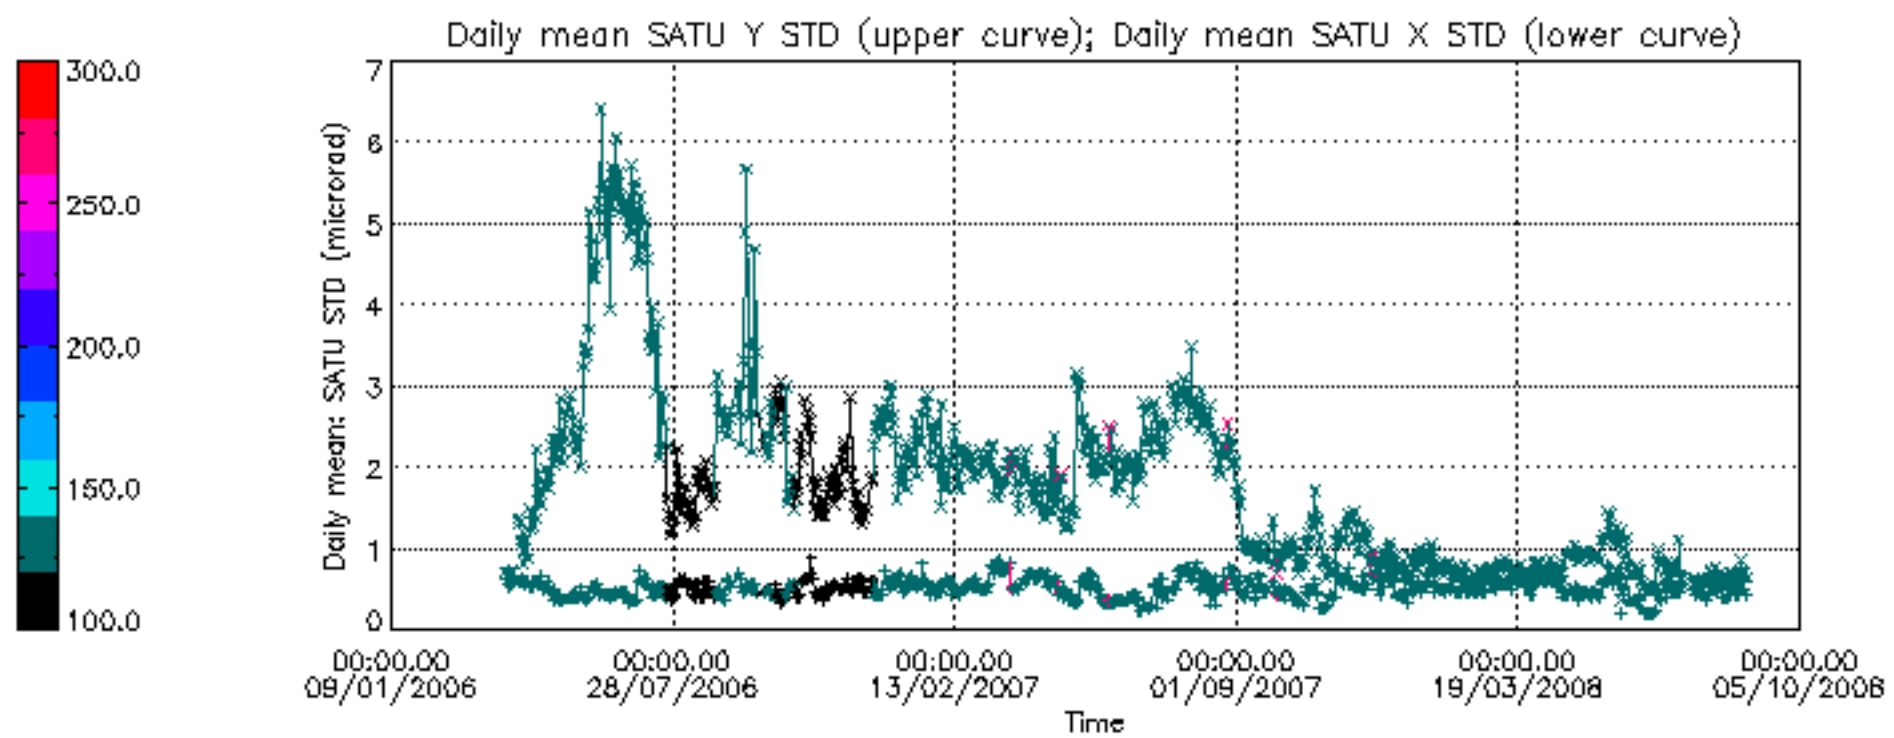

Tangent altitude at which the star is lost

Tangent altitude at which the star is lost

```

/nas3/ENVISAT/GOMOS/GOM_NL__0P/GOM_NL__0PNPDE20080801_013214_000043372070_00446_33566_6178.N1
 1; -861.2; 01-AUG-2008 01:32:14; Dark ; 47.0; 7; 19Bet Ori ; 0.10; 14000;occ; 94; 0;33566
 2; -730.5; 01-AUG-2008 01:34:25; Dark ; 41.5; 101; 11Alp Lep ; 2.58; 7000;occ; 83; 0;33566
 3; -299.3; 01-AUG-2008 01:41:36; Dark ; 59.5; 0; ; 0.00; 0;occ; 119; 0;33566
 4; -19.6; 01-AUG-2008 01:46:16; Dark ; 45.5; 157; The1Eri ; 2.91; 9300;occ; 91; 0;33566
 5; 310.1; 01-AUG-2008 01:51:46; Dark ; 42.0; 9; Alp Eri ; 0.45; 24000;occ; 84; 0;33567
 6; 720.4; 01-AUG-2008 01:58:36; Dark ; 42.5; 148; Alp Tuc ; 2.88; 4100;occ; 85; 0;33567
 7; 921.8; 01-AUG-2008 02:01:57; Dark ; 46.0; 31; Alp Gru ; 1.73; 15200;occ; 92; 0;33567
 8; 1110.0; 01-AUG-2008 02:05:05; Dark ; 45.5; 172; Gam Gru ; 3.00; 13100;occ; 91; 0;33567
 9; 2059.2; 01-AUG-2008 02:20:55; Bright; 38.0; 11; 53Alp Aql ; 0.76; 8000;occ; 76; 0;33567
10; 2145.3; 01-AUG-2008 02:22:21; Bright; 34.0; 168; 17Zet Aql ; 2.99; 11000;occ; 68; 0;33567
11; 2570.2; 01-AUG-2008 02:29:26; Bright; 40.0; 5; 3Alp Lyr ; 0.03; 11000;occ; 80; 0;33567
12; 2694.1; 01-AUG-2008 02:31:30; Bright; 37.5; 144; 18Del Cyg ; 2.86; 11000;occ; 75; 0;33567
13; 3089.3; 01-AUG-2008 02:38:05; Bright; 37.0; 89; 5Alp Cep ; 2.45; 8000;occ; 74; 0;33567
14; 3441.0; 01-AUG-2008 02:43:56; Bright; 35.5; 49; 1Alp UMi ; 1.99; 6300;occ; 71; 0;33567
/nas3/ENVISAT/GOMOS/GOM_NL__0P/GOM_NL__0PNPDE20080801_025637_000053082070_00447_33567_6179.N1
 1;-1834.9; 01-AUG-2008 02:56:37; Bright; 41.0; 6; 13Alp Aur ; 0.08; 3400;occ; 82; 0;33567
 2;-1689.0; 01-AUG-2008 02:59:02; Bright; 35.0; 107; 37The Aur ; 2.65; 11000;occ; 70; 0;33567
 3;-1520.3; 01-AUG-2008 03:01:51; Dark ; 44.0; 28; 12Bet Tau ; 1.65; 15200;occ; 88; 0;33567
 4;-1395.5; 01-AUG-2008 03:03:56; Dark ; 39.5; 176; 23Zet Tau ; 3.02; 22000;occ; 79; 0;33567
 5;-1175.2; 01-AUG-2008 03:07:36; Dark ; 46.0; 14; 58Alp Ori ; 0.87; 3000;occ; 92; 0;33567
 6;-1009.5; 01-AUG-2008 03:10:22; Dark ; 41.5; 30; 46Eps Ori ; 1.69; 30000;occ; 83; 0;33567
 7; -860.8; 01-AUG-2008 03:12:51; Dark ; 51.0; 7; 19Bet Ori ; 0.10; 14000;occ; 102; 0;33567
 8; -730.2; 01-AUG-2008 03:15:01; Dark ; 39.0; 101; 11Alp Lep ; 2.58; 7000;occ; 78; 0;33567
 9; -298.6; 01-AUG-2008 03:22:13; Dark ; 59.5; 0; ; 0.00; 0;occ; 119; 0;33567
10; -18.6; 01-AUG-2008 03:26:53; Dark ; 47.0; 157; The1Eri ; 2.91; 9300;occ; 94; 0;33567
11; 310.9; 01-AUG-2008 03:32:22; Dark ; 53.0; 9; Alp Eri ; 0.45; 24000;occ; 106; 0;33568
12; 721.0; 01-AUG-2008 03:39:12; Dark ; 43.5; 148; Alp Tuc ; 2.88; 4100;occ; 87; 0;33568
13; 922.4; 01-AUG-2008 03:42:34; Dark ; 43.0; 31; Alp Gru ; 1.73; 15200;occ; 86; 0;33568
14; 1110.6; 01-AUG-2008 03:45:42; Dark ; 45.5; 172; Gam Gru ; 3.00; 13100;occ; 91; 0;33568
15; 2059.2; 01-AUG-2008 04:01:31; Bright; 38.5; 11; 53Alp Aql ; 0.76; 8000;occ; 77; 0;33568
16; 2145.4; 01-AUG-2008 04:02:57; Bright; 35.0; 168; 17Zet Aql ; 2.99; 11000;occ; 70; 0;33568
17; 2570.4; 01-AUG-2008 04:10:02; Bright; 39.5; 5; 3Alp Lyr ; 0.03; 11000;occ; 79; 0;33568
18; 2693.9; 01-AUG-2008 04:12:05; Bright; 37.5; 144; 18Del Cyg ; 2.86; 11000;occ; 75; 0;33568
19; 3088.9; 01-AUG-2008 04:18:40; Bright; 39.0; 89; 5Alp Cep ; 2.45; 8000;occ; 78; 0;33568
20; 3441.1; 01-AUG-2008 04:24:32; Bright; 33.0; 49; 1Alp UMi ; 1.99; 6300;occ; 66; 0;33568
/nas3/ENVISAT/GOMOS/GOM_NL__0P/GOM_NL__0PNPDE20080801_043713_000053082070_00448_33568_6180.N1
 1;-1834.9; 01-AUG-2008 04:37:13; Bright; 43.0; 6; 13Alp Aur ; 0.08; 3400;occ; 86; 0;33568
 2;-1688.9; 01-AUG-2008 04:39:39; Bright; 35.5; 107; 37The Aur ; 2.65; 11000;occ; 71; 0;33568
 3;-1520.2; 01-AUG-2008 04:42:27; Dark ; 42.5; 28; 12Bet Tau ; 1.65; 15200;occ; 85; 0;33568
 4;-1395.1; 01-AUG-2008 04:44:32; Dark ; 40.5; 176; 23Zet Tau ; 3.02; 22000;occ; 81; 0;33568
 5;-1175.0; 01-AUG-2008 04:48:12; Dark ; 48.5; 14; 58Alp Ori ; 0.87; 3000;occ; 97; 0;33568
 6;-1009.2; 01-AUG-2008 04:50:58; Dark ; 41.0; 30; 46Eps Ori ; 1.69; 30000;occ; 82; 0;33568
 7; -860.3; 01-AUG-2008 04:53:27; Dark ; 42.0; 7; 19Bet Ori ; 0.10; 14000;occ; 84; 0;33568
 8; -729.8; 01-AUG-2008 04:55:38; Dark ; 37.5; 101; 11Alp Lep ; 2.58; 7000;occ; 75; 0;33568
 9; -297.9; 01-AUG-2008 05:02:50; Dark ; 59.5; 0; ; 0.00; 0;occ; 119; 0;33568
10; -17.6; 01-AUG-2008 05:07:30; Dark ; 47.5; 157; The1Eri ; 2.91; 9300;occ; 95; 0;33568
11; 311.6; 01-AUG-2008 05:12:59; Dark ; 42.5; 9; Alp Eri ; 0.45; 24000;occ; 85; 0;33569
12; 721.2; 01-AUG-2008 05:19:49; Dark ; 39.5; 148; Alp Tuc ; 2.88; 4100;occ; 79; 0;33569
13; 922.9; 01-AUG-2008 05:23:10; Dark ; 44.0; 31; Alp Gru ; 1.73; 15200;occ; 88; 0;33569
14; 1111.1; 01-AUG-2008 05:26:19; Dark ; 44.5; 172; Gam Gru ; 3.00; 13100;occ; 89; 0;33569
15; 2059.1; 01-AUG-2008 05:42:07; Bright; 37.5; 11; 53Alp Aql ; 0.76; 8000;occ; 75; 0;33569
16; 2145.5; 01-AUG-2008 05:43:33; Bright; 36.0; 168; 17Zet Aql ; 2.99; 11000;occ; 72; 0;33569
17; 2570.5; 01-AUG-2008 05:50:38; Bright; 39.0; 5; 3Alp Lyr ; 0.03; 11000;occ; 78; 0;33569
18; 2693.8; 01-AUG-2008 05:52:41; Bright; 37.5; 144; 18Del Cyg ; 2.86; 11000;occ; 75; 0;33569
19; 3088.5; 01-AUG-2008 05:59:16; Bright; 38.0; 89; 5Alp Cep ; 2.45; 8000;occ; 76; 0;33569
20; 3441.0; 01-AUG-2008 06:05:08; Bright; 33.0; 49; 1Alp UMi ; 1.99; 6300;occ; 66; 0;33569
/nas3/ENVISAT/GOMOS/GOM_NL__0P/GOM_NL__0PNPDE20080801_203146_000042092070_00458_33578_6181.N1
 1; 1115.3; 01-AUG-2008 20:31:46; Dark ; 43.5; 172; Gam Gru ; 3.00; 13100;occ; 87; 0;33578
 2; 2058.5; 01-AUG-2008 20:47:29; Bright; 38.0; 11; 53Alp Aql ; 0.76; 8000;occ; 76; 0;33578
 3; 2146.0; 01-AUG-2008 20:48:57; Bright; 34.5; 168; 17Zet Aql ; 2.99; 11000;occ; 69; 0;33578
 4; 2571.2; 01-AUG-2008 20:56:02; Bright; 33.5; 5; 3Alp Lyr ; 0.03; 11000;occ; 67; 0;33578
 5; 2691.9; 01-AUG-2008 20:58:03; Bright; 36.5; 144; 18Del Cyg ; 2.86; 11000;occ; 73; 0;33578
 6; 3084.5; 01-AUG-2008 21:04:35; Bright; 40.0; 89; 5Alp Cep ; 2.45; 8000;occ; 80; 0;33578
 7; 3440.8; 01-AUG-2008 21:10:32; Bright; 36.0; 49; 1Alp UMi ; 1.99; 6300;occ; 72; 0;33578
 8; 4201.1; 01-AUG-2008 21:23:12; Bright; 40.5; 6; 13Alp Aur ; 0.08; 3400;occ; 81; 0;33578
 9; 4348.4; 01-AUG-2008 21:25:39; Bright; 34.0; 107; 37The Aur ; 2.65; 11000;occ; 68; 0;33578
10; 4517.4; 01-AUG-2008 21:28:28; Dark ; 44.0; 28; 12Bet Tau ; 1.65; 15200;occ; 88; 0;33578