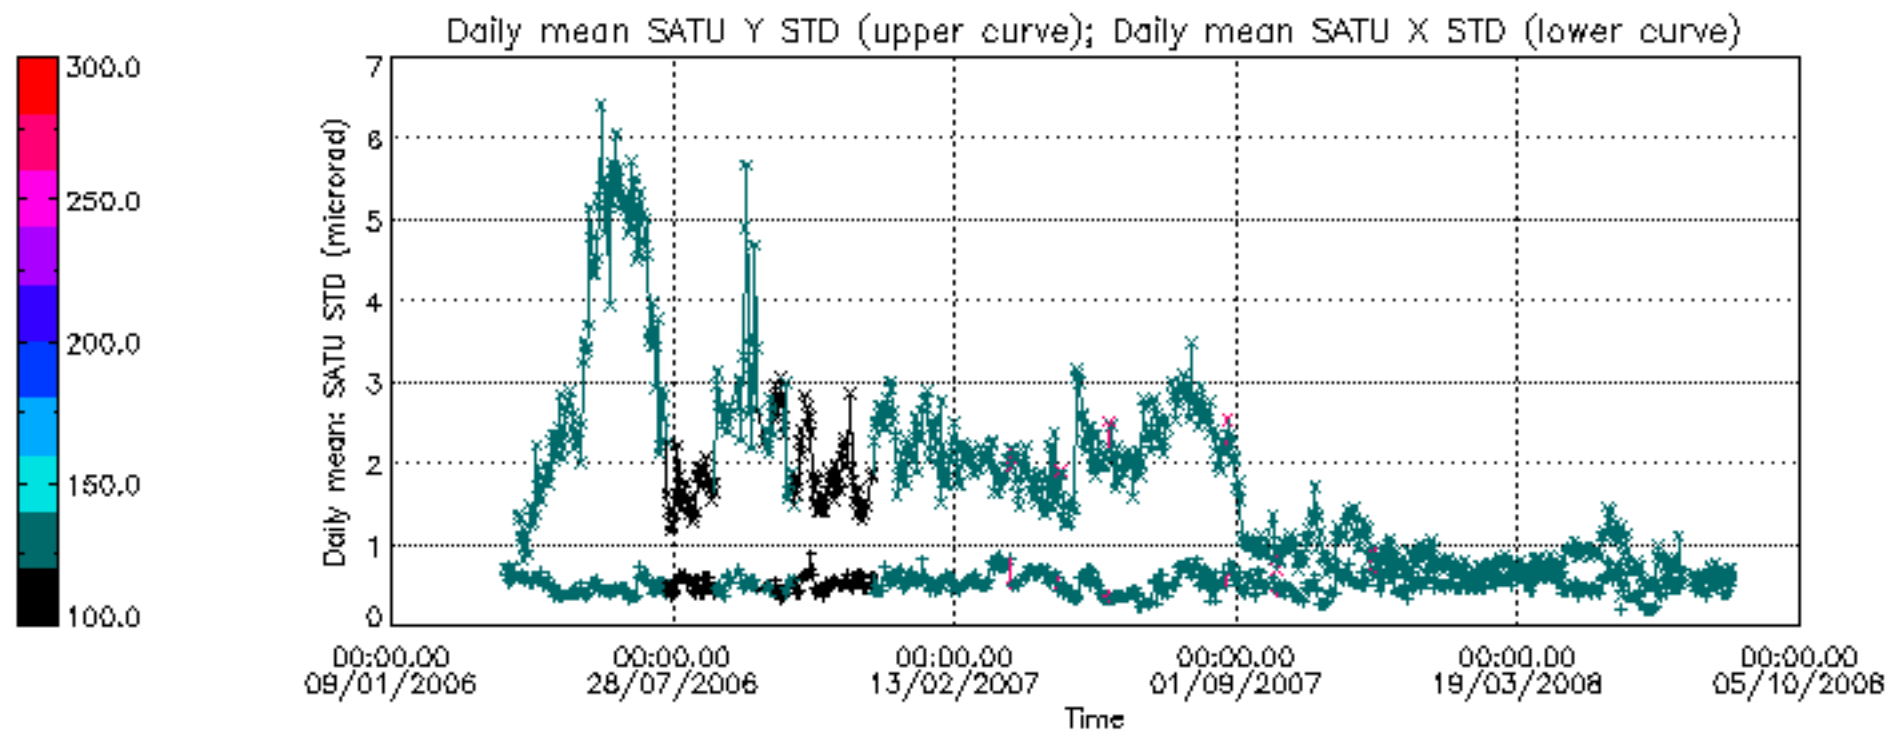

Tangent altitude at which the star is lost

/nas3/ENVISAT/GOMOS/GOM\_NL\_\_0P/GOM\_NL\_\_0PNPDE20080801\_013214\_000043372070\_00446\_33566\_6178.N1

1; -861.2; 01-AUG-2008 01:32:14; Dark ; 47.0; 7; 19Bet Ori ; 0.10; 14000;occ; 94; 0;33566  
2; -730.5; 01-AUG-2008 01:34:25; Dark ; 41.5; 101; 11Alp Lep ; 2.58; 7000;occ; 83; 0;33566  
3; -299.3; 01-AUG-2008 01:41:36; Dark ; 59.5; 0; ; 0.00; 0;occ; 119; 0;33566  
4; -19.6; 01-AUG-2008 01:46:16; Dark ; 45.5; 157; The1Eri ; 2.91; 9300;occ; 91; 0;33566  
5; 310.1; 01-AUG-2008 01:51:46; Dark ; 42.0; 9; Alp Eri ; 0.45; 24000;occ; 84; 0;33567  
6; 720.4; 01-AUG-2008 01:58:36; Dark ; 42.5; 148; Alp Tuc ; 2.88; 4100;occ; 85; 0;33567  
7; 921.8; 01-AUG-2008 02:01:57; Dark ; 46.0; 31; Alp Gru ; 1.73; 15200;occ; 92; 0;33567  
8; 1110.0; 01-AUG-2008 02:05:05; Dark ; 45.5; 172; Gam Gru ; 3.00; 13100;occ; 91; 0;33567  
9; 2059.2; 01-AUG-2008 02:20:55; Bright; 38.0; 11; 53Alp Aql ; 0.76; 8000;occ; 76; 0;33567  
10; 2145.3; 01-AUG-2008 02:22:21; Bright; 34.0; 168; 17Zet Aql ; 2.99; 11000;occ; 68; 0;33567  
11; 2570.2; 01-AUG-2008 02:29:26; Bright; 40.0; 5; 3Alp Lyr ; 0.03; 11000;occ; 80; 0;33567  
12; 2694.1; 01-AUG-2008 02:31:30; Bright; 37.5; 144; 18Del Cyg ; 2.86; 11000;occ; 75; 0;33567  
13; 3089.3; 01-AUG-2008 02:38:05; Bright; 37.0; 89; 5Alp Cep ; 2.45; 8000;occ; 74; 0;33567  
14; 3441.0; 01-AUG-2008 02:43:56; Bright; 35.5; 49; 1Alp UMi ; 1.99; 6300;occ; 71; 0;33567