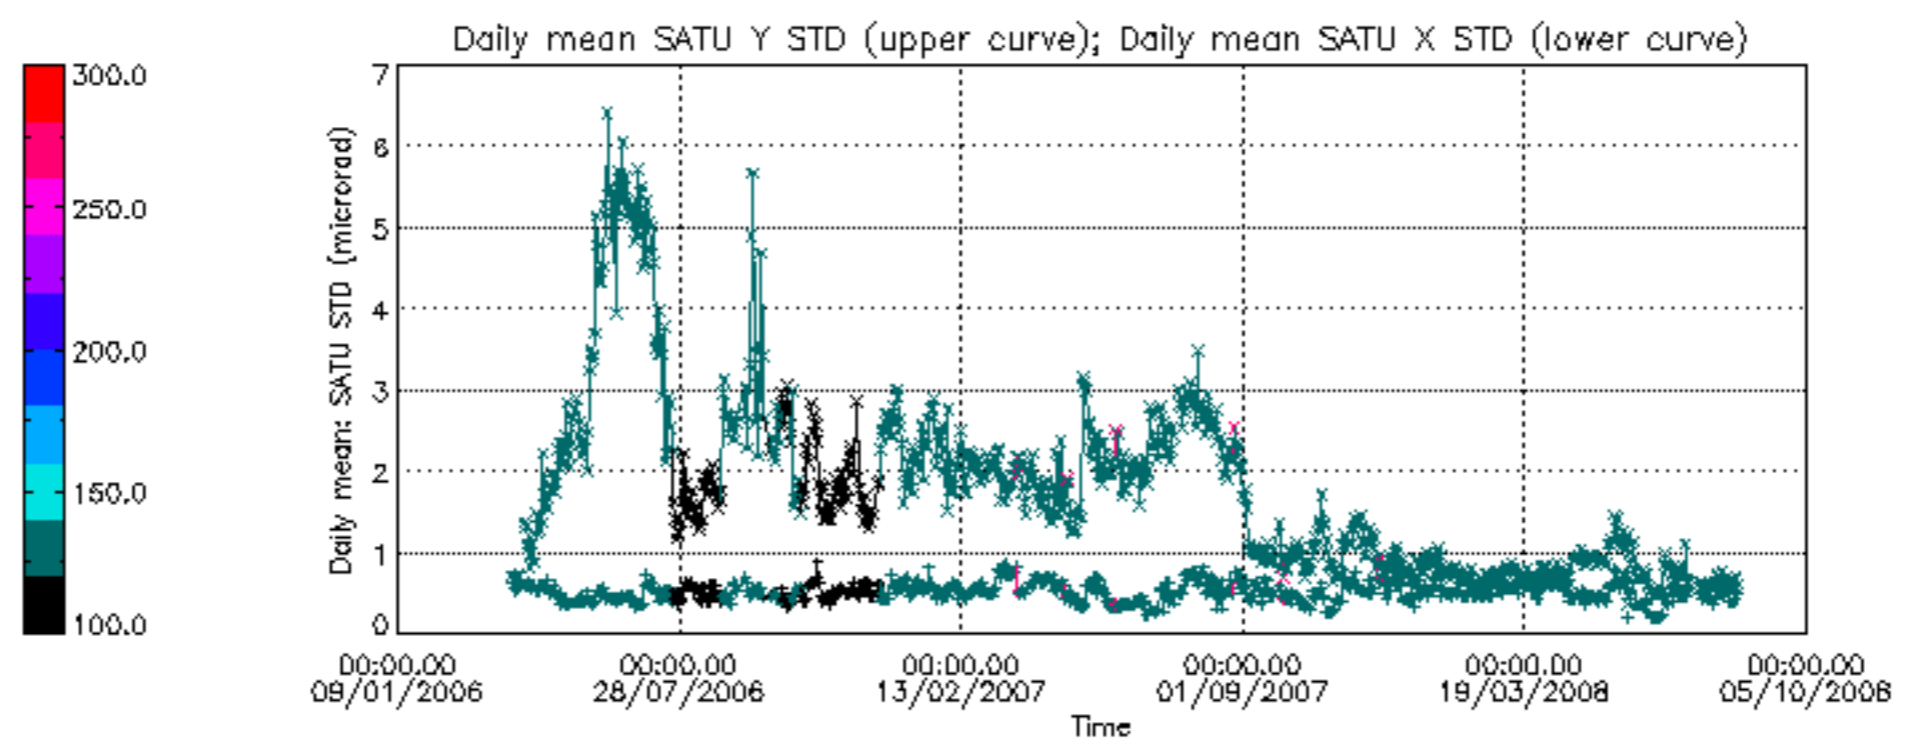

Tangent altitude at which the star is lost

/nas3/ENVISAT/GOMOS/GOM\_NL\_\_0P/GOM\_NL\_\_0PNPDE20080801\_013214\_000043372070\_00446\_33566\_6178.N1

1; -861.2; 01-AUG-2008 01:32:14; Dark ; 47.0; 7; 19Bet Ori ; 0.10; 14000;occ; 94; 0;33566  
2; -730.5; 01-AUG-2008 01:34:25; Dark ; 41.5; 101; 11Alp Lep ; 2.58; 7000;occ; 83; 0;33566  
3; -299.3; 01-AUG-2008 01:41:36; Dark ; 59.5; 0; ; 0.00; 0;occ; 119; 0;33566  
4; -19.6; 01-AUG-2008 01:46:16; Dark ; 45.5; 157; The1Eri ; 2.91; 9300;occ; 91; 0;33566  
5; 310.1; 01-AUG-2008 01:51:46; Dark ; 42.0; 9; Alp Eri ; 0.45; 24000;occ; 84; 0;33567  
6; 720.4; 01-AUG-2008 01:58:36; Dark ; 42.5; 148; Alp Tuc ; 2.88; 4100;occ; 85; 0;33567  
7; 921.8; 01-AUG-2008 02:01:57; Dark ; 46.0; 31; Alp Gru ; 1.73; 15200;occ; 92; 0;33567  
8; 1110.0; 01-AUG-2008 02:05:05; Dark ; 45.5; 172; Gam Gru ; 3.00; 13100;occ; 91; 0;33567  
9; 2059.2; 01-AUG-2008 02:20:55; Bright; 38.0; 11; 53Alp Aql ; 0.76; 8000;occ; 76; 0;33567  
10; 2145.3; 01-AUG-2008 02:22:21; Bright; 34.0; 168; 17Zet Aql ; 2.99; 11000;occ; 68; 0;33567  
11; 2570.2; 01-AUG-2008 02:29:26; Bright; 40.0; 5; 3Alp Lyr ; 0.03; 11000;occ; 80; 0;33567  
12; 2694.1; 01-AUG-2008 02:31:30; Bright; 37.5; 144; 18Del Cyg ; 2.86; 11000;occ; 75; 0;33567  
13; 3089.3; 01-AUG-2008 02:38:05; Bright; 37.0; 89; 5Alp Cep ; 2.45; 8000;occ; 74; 0;33567  
14; 3441.0; 01-AUG-2008 02:43:56; Bright; 35.5; 49; 1Alp UMi ; 1.99; 6300;occ; 71; 0;33567