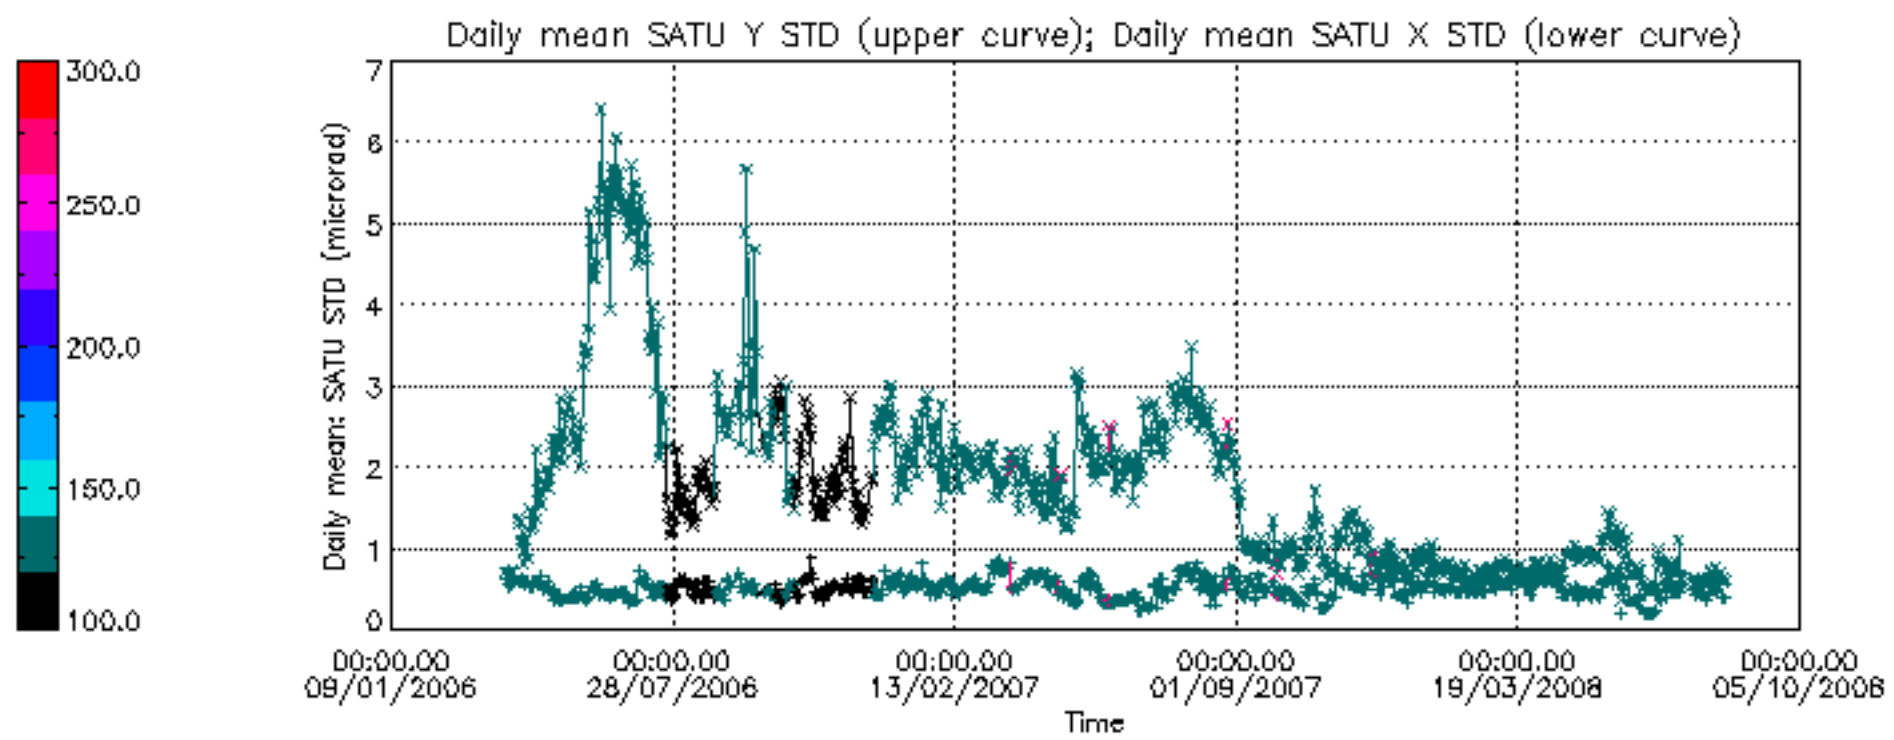

Tangent altitude at which the star is lost

/nas3/ENVISAT/GOMOS/GOM\_NL\_\_0P/GOM\_NL\_\_0PNPDE20080801\_013214\_000043372070\_00446\_33566\_6178.N1

1; -861.2; 01-AUG-2008 01:32:14; Dark ; 47.0; 7; 19Bet Ori ; 0.10; 14000;occ; 94; 0;33566  
 2; -730.5; 01-AUG-2008 01:34:25; Dark ; 41.5; 101; 11Alp Lep ; 2.58; 7000;occ; 83; 0;33566  
 3; -299.3; 01-AUG-2008 01:41:36; Dark ; 59.5; 0; ; 0.00; 0;occ; 119; 0;33566  
 4; -19.6; 01-AUG-2008 01:46:16; Dark ; 45.5; 157; The1Eri ; 2.91; 9300;occ; 91; 0;33566  
 5; 310.1; 01-AUG-2008 01:51:46; Dark ; 42.0; 9; Alp Eri ; 0.45; 24000;occ; 84; 0;33567  
 6; 720.4; 01-AUG-2008 01:58:36; Dark ; 42.5; 148; Alp Tuc ; 2.88; 4100;occ; 85; 0;33567  
 7; 921.8; 01-AUG-2008 02:01:57; Dark ; 46.0; 31; Alp Gru ; 1.73; 15200;occ; 92; 0;33567  
 8; 1110.0; 01-AUG-2008 02:05:05; Dark ; 45.5; 172; Gam Gru ; 3.00; 13100;occ; 91; 0;33567  
 9; 2059.2; 01-AUG-2008 02:20:55; Bright; 38.0; 11; 53Alp Aql ; 0.76; 8000;occ; 76; 0;33567  
 10; 2145.3; 01-AUG-2008 02:22:21; Bright; 34.0; 168; 17Zet Aql ; 2.99; 11000;occ; 68; 0;33567  
 11; 2570.2; 01-AUG-2008 02:29:26; Bright; 40.0; 5; 3Alp Lyr ; 0.03; 11000;occ; 80; 0;33567  
 12; 2694.1; 01-AUG-2008 02:31:30; Bright; 37.5; 144; 18Del Cyg ; 2.86; 11000;occ; 75; 0;33567  
 13; 3089.3; 01-AUG-2008 02:38:05; Bright; 37.0; 89; 5Alp Cep ; 2.45; 8000;occ; 74; 0;33567  
 14; 3441.0; 01-AUG-2008 02:43:56; Bright; 35.5; 49; 1Alp UMi ; 1.99; 6300;occ; 71; 0;33567