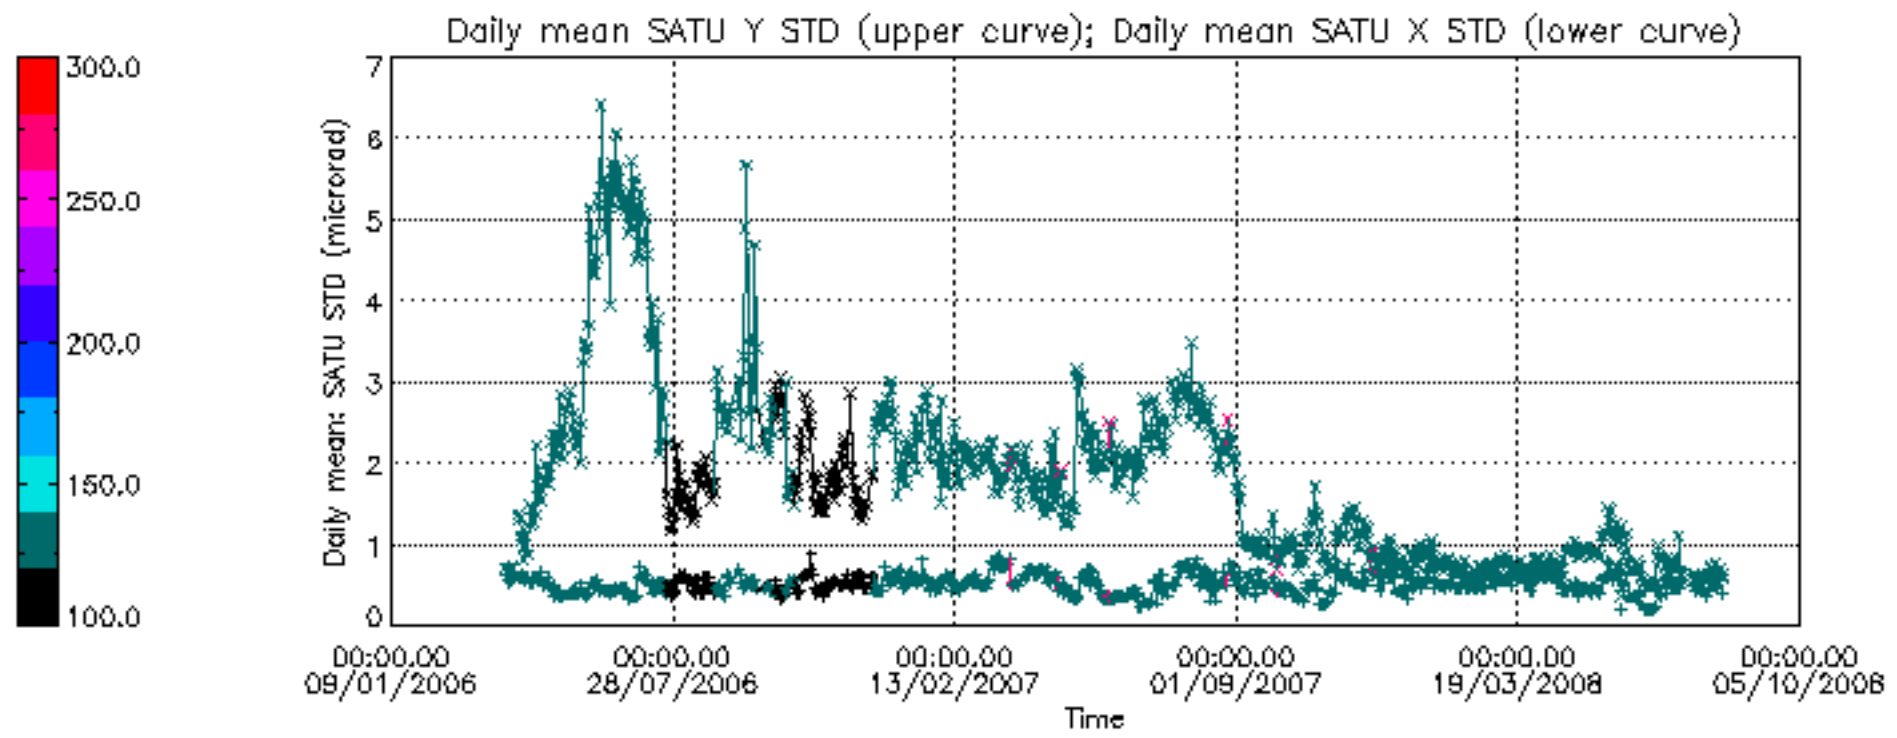

Tangent altitude at which the star is lost

/nas3/ENVISAT/GOMOS/GOM\_NL\_\_0P/GOM\_NL\_\_0PNPDE20080801\_013214\_000043372070\_00446\_33566\_6178.N1

1; -861.2; 01-AUG-2008 01:32:14; Dark ; 47.0; 7; 19Bet Ori ; 0.10; 14000;occ; 94; 0;33566  
2; -730.5; 01-AUG-2008 01:34:25; Dark ; 41.5; 101; 11Alp Lep ; 2.58; 7000;occ; 83; 0;33566  
3; -299.3; 01-AUG-2008 01:41:36; Dark ; 59.5; 0; ; 0.00; 0;occ; 119; 0;33566  
4; -19.6; 01-AUG-2008 01:46:16; Dark ; 45.5; 157; The1Eri ; 2.91; 9300;occ; 91; 0;33566  
5; 310.1; 01-AUG-2008 01:51:46; Dark ; 42.0; 9; Alp Eri ; 0.45; 24000;occ; 84; 0;33567  
6; 720.4; 01-AUG-2008 01:58:36; Dark ; 42.5; 148; Alp Tuc ; 2.88; 4100;occ; 85; 0;33567  
7; 921.8; 01-AUG-2008 02:01:57; Dark ; 46.0; 31; Alp Gru ; 1.73; 15200;occ; 92; 0;33567  
8; 1110.0; 01-AUG-2008 02:05:05; Dark ; 45.5; 172; Gam Gru ; 3.00; 13100;occ; 91; 0;33567  
9; 2059.2; 01-AUG-2008 02:20:55; Bright; 38.0; 11; 53Alp Aql ; 0.76; 8000;occ; 76; 0;33567  
10; 2145.3; 01-AUG-2008 02:22:21; Bright; 34.0; 168; 17Zet Aql ; 2.99; 11000;occ; 68; 0;33567  
11; 2570.2; 01-AUG-2008 02:29:26; Bright; 40.0; 5; 3Alp Lyr ; 0.03; 11000;occ; 80; 0;33567  
12; 2694.1; 01-AUG-2008 02:31:30; Bright; 37.5; 144; 18Del Cyg ; 2.86; 11000;occ; 75; 0;33567  
13; 3089.3; 01-AUG-2008 02:38:05; Bright; 37.0; 89; 5Alp Cep ; 2.45; 8000;occ; 74; 0;33567  
14; 3441.0; 01-AUG-2008 02:43:56; Bright; 35.5; 49; 1Alp UMi ; 1.99; 6300;occ; 71; 0;33567