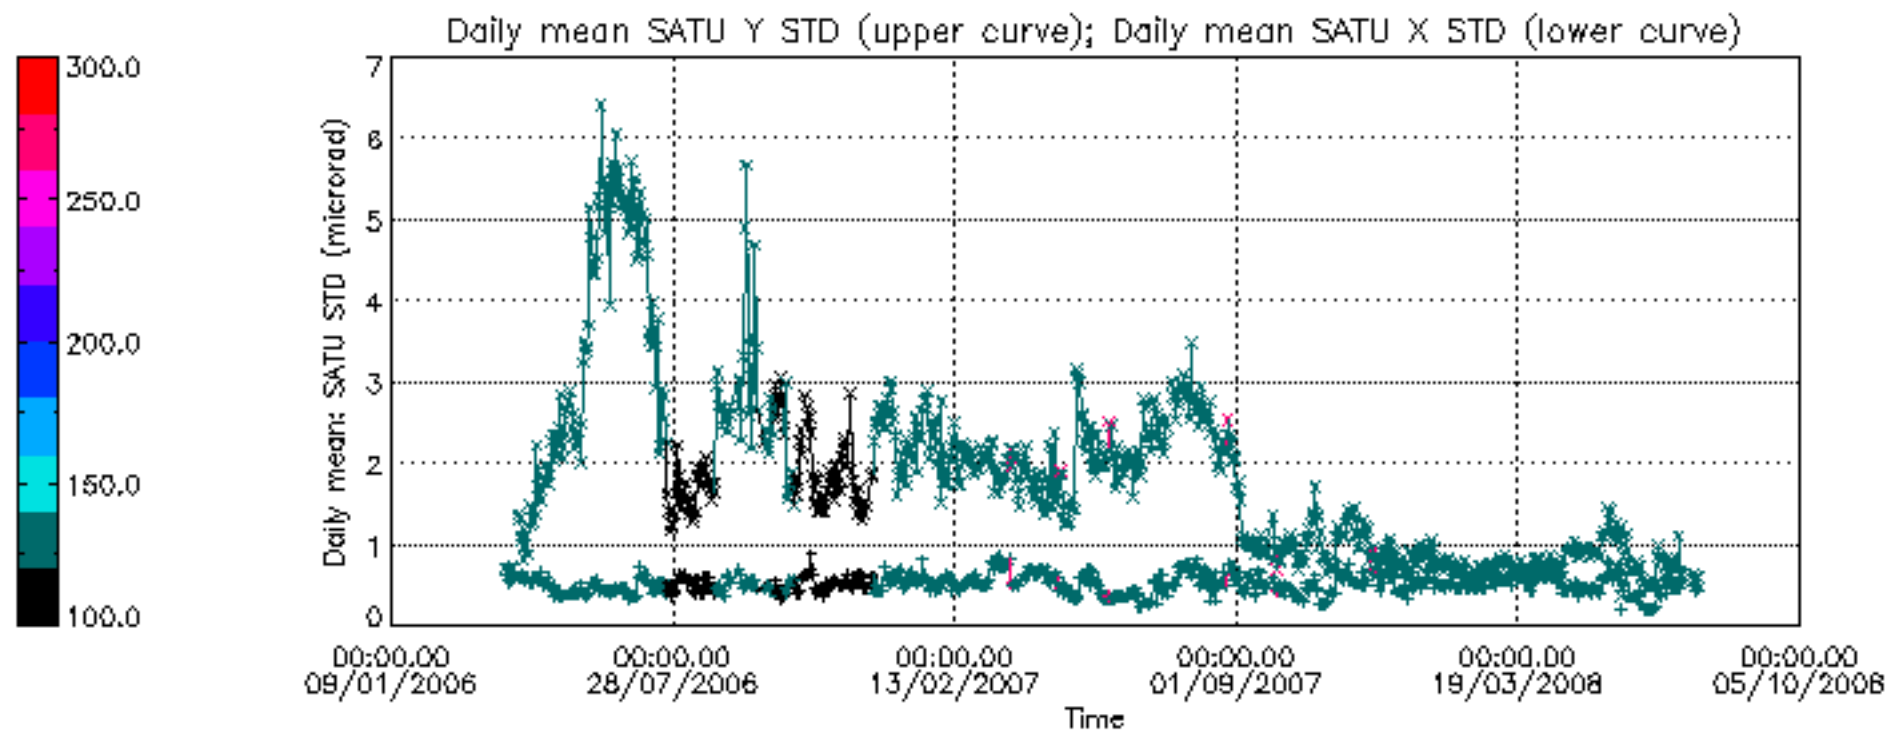

Tangent altitude at which the star is lost

/nas3/ENVISAT/GOMOS/GOM\_NL\_\_0P/GOM\_NL\_\_0PNPDE20080701\_200504\_000041532070\_00014\_33134\_6038.N1

1; 1066.3; 01-JUL-2008 20:05:04; Dark ; 38.5; 147; Alp Ara ; 2.88; 26000;occ; 77; 0;33134  
 2; 1174.8; 01-JUL-2008 20:06:53; Dark ; 41.0; 40; The Sco ; 1.86; 7100;occ; 82; 0;33134  
 3; 1274.5; 01-JUL-2008 20:08:33; Dark ; 40.5; 25; 35Lam Sco ; 1.62; 28000;occ; 81; 0;33134  
 4; 1359.7; 01-JUL-2008 20:09:58; Dark ; 42.5; 116; 19Del Sgr ; 2.70; 4100;occ; 85; 0;33134  
 5; 1645.5; 01-JUL-2008 20:14:44; Bright; 36.5; 86; 35Eta Oph ; 2.43; 10200;occ; 73; 0;33134  
 6; 1751.3; 01-JUL-2008 20:16:29; Bright; 25.0; 98; 13Zet Oph ; 2.57; 30000;occ; 50; 0;33134  
 7; 1982.1; 01-JUL-2008 20:20:20; Bright; 36.0; 126; 60Bet Oph ; 2.77; 4250;occ; 72; 0;33134  
 8; 2121.6; 01-JUL-2008 20:22:40; Bright; 37.5; 59; 55Alp Oph ; 2.08; 8900;occ; 75; 0;33134  
 9; 2286.4; 01-JUL-2008 20:25:24; Bright; 34.5; 127; 27Bet Her ; 2.78; 4700;occ; 69; 0;33134  
 10; 2449.5; 01-JUL-2008 20:28:08; Bright; 37.0; 133; 40Zet Her ; 2.81; 6000;occ; 74; 0;33134  
 11; 2806.8; 01-JUL-2008 20:34:05; Bright; 36.5; 130; 23Bet Dra ; 2.80; 5800;occ; 73; 0;33134  
 12; 2953.3; 01-JUL-2008 20:36:31; Bright; 36.5; 119; 14Eta Dra ; 2.73; 4700;occ; 73; 0;33134  
 13; 3194.0; 01-JUL-2008 20:40:32; Bright; 35.5; 60; 7Bet UMi ; 2.08; 3950;occ; 71; 0;33134  
 14; 3445.6; 01-JUL-2008 20:44:44; Bright; 37.0; 49; 1Alp UMi ; 1.99; 6300;occ; 74; 0;33134  
 15; 4062.2; 01-JUL-2008 20:55:00; Bright; 35.5; 160; 23Gam Per ; 2.93; 4700;occ; 71; 0;33134  
 16; 4166.6; 01-JUL-2008 20:56:45; Bright; 36.0; 175; 39Del Per ; 3.01; 19400;occ; 72; 0;33134  
 17; 4295.5; 01-JUL-2008 20:58:54; Bright; 39.0; 79; 26Bet Per ; 2.31; 13100;occ; 78; 0;33134  
 18; 4582.1; 01-JUL-2008 21:03:40; Dark ; 39.5; 146; 25Eta Tau ; 2.87; 15200;occ; 79; 0;33134  
 19; 4985.0; 01-JUL-2008 21:10:23; Dark ; 43.0; 94; 92Alp Cet ; 2.53; 3100;occ; 86; 0;33134  
 20; 5205.8; 01-JUL-2008 21:14:04; Dark ; 14.5; 165; 34Gam Eri ; 2.95; 3200;occ; 29; 0;33134