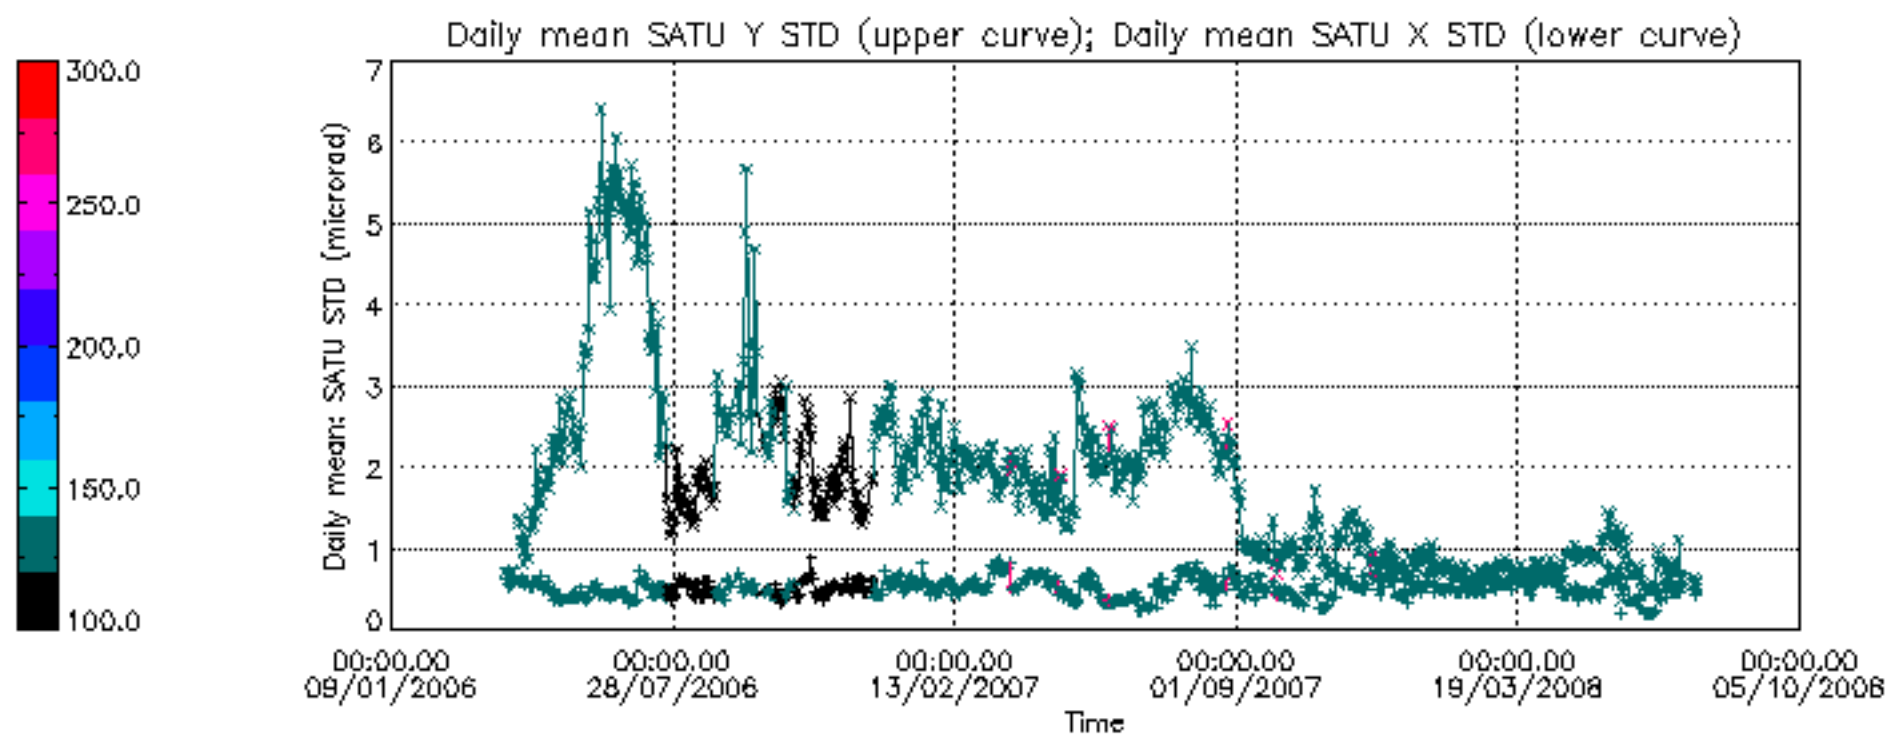

Tangent altitude at which the star is lost

/nas3/ENVISAT/GOMOS/GOM\_NL\_\_0P/GOM\_NL\_\_0PNPDE20080701\_200504\_000041532070\_00014\_33134\_6038.N1

1; 1066.3; 01-JUL-2008 20:05:04; Dark ; 38.5; 147; Alp Ara ; 2.88; 26000;occ; 77; 0;33134  
 2; 1174.8; 01-JUL-2008 20:06:53; Dark ; 41.0; 40; The Sco ; 1.86; 7100;occ; 82; 0;33134  
 3; 1274.5; 01-JUL-2008 20:08:33; Dark ; 40.5; 25; 35Lam Sco ; 1.62; 28000;occ; 81; 0;33134  
 4; 1359.7; 01-JUL-2008 20:09:58; Dark ; 42.5; 116; 19Del Sgr ; 2.70; 4100;occ; 85; 0;33134  
 5; 1645.5; 01-JUL-2008 20:14:44; Bright; 36.5; 86; 35Eta Oph ; 2.43; 10200;occ; 73; 0;33134  
 6; 1751.3; 01-JUL-2008 20:16:29; Bright; 25.0; 98; 13Zet Oph ; 2.57; 30000;occ; 50; 0;33134  
 7; 1982.1; 01-JUL-2008 20:20:20; Bright; 36.0; 126; 60Bet Oph ; 2.77; 4250;occ; 72; 0;33134  
 8; 2121.6; 01-JUL-2008 20:22:40; Bright; 37.5; 59; 55Alp Oph ; 2.08; 8900;occ; 75; 0;33134  
 9; 2286.4; 01-JUL-2008 20:25:24; Bright; 34.5; 127; 27Bet Her ; 2.78; 4700;occ; 69; 0;33134  
 10; 2449.5; 01-JUL-2008 20:28:08; Bright; 37.0; 133; 40Zet Her ; 2.81; 6000;occ; 74; 0;33134  
 11; 2806.8; 01-JUL-2008 20:34:05; Bright; 36.5; 130; 23Bet Dra ; 2.80; 5800;occ; 73; 0;33134  
 12; 2953.3; 01-JUL-2008 20:36:31; Bright; 36.5; 119; 14Eta Dra ; 2.73; 4700;occ; 73; 0;33134  
 13; 3194.0; 01-JUL-2008 20:40:32; Bright; 35.5; 60; 7Bet UMi ; 2.08; 3950;occ; 71; 0;33134  
 14; 3445.6; 01-JUL-2008 20:44:44; Bright; 37.0; 49; 1Alp UMi ; 1.99; 6300;occ; 74; 0;33134  
 15; 4062.2; 01-JUL-2008 20:55:00; Bright; 35.5; 160; 23Gam Per ; 2.93; 4700;occ; 71; 0;33134  
 16; 4166.6; 01-JUL-2008 20:56:45; Bright; 36.0; 175; 39Del Per ; 3.01; 19400;occ; 72; 0;33134  
 17; 4295.5; 01-JUL-2008 20:58:54; Bright; 39.0; 79; 26Bet Per ; 2.31; 13100;occ; 78; 0;33134  
 18; 4582.1; 01-JUL-2008 21:03:40; Dark ; 39.5; 146; 25Eta Tau ; 2.87; 15200;occ; 79; 0;33134  
 19; 4985.0; 01-JUL-2008 21:10:23; Dark ; 43.0; 94; 92Alp Cet ; 2.53; 3100;occ; 86; 0;33134  
 20; 5205.8; 01-JUL-2008 21:14:04; Dark ; 14.5; 165; 34Gam Eri ; 2.95; 3200;occ; 29; 0;33134