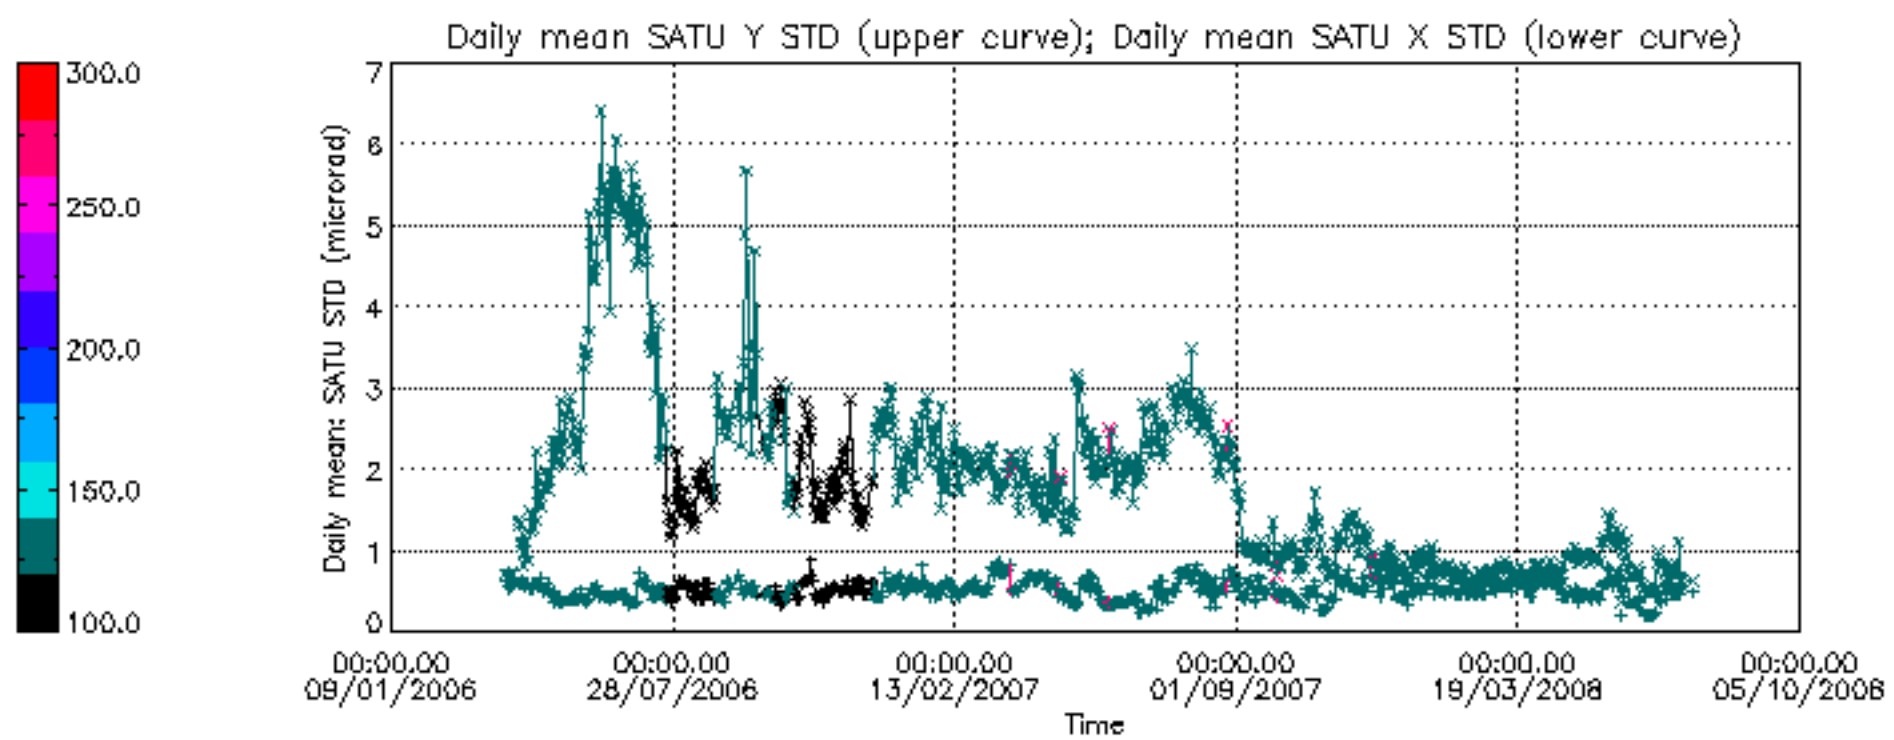

Tangent altitude at which the star is lost

/nas3/ENVISAT/GOMOS/GOM\_NL\_\_0P/GOM\_NL\_\_0PNPDE20080701\_200504\_000041532070\_00014\_33134\_6038.N1

1; 1066.3; 01-JUL-2008 20:05:04; Dark ; 38.5; 147; Alp Ara ; 2.88; 26000;occ; 77; 0;33134  
 2; 1174.8; 01-JUL-2008 20:06:53; Dark ; 41.0; 40; The Sco ; 1.86; 7100;occ; 82; 0;33134  
 3; 1274.5; 01-JUL-2008 20:08:33; Dark ; 40.5; 25; 35Lam Sco ; 1.62; 28000;occ; 81; 0;33134  
 4; 1359.7; 01-JUL-2008 20:09:58; Dark ; 42.5; 116; 19Del Sgr ; 2.70; 4100;occ; 85; 0;33134  
 5; 1645.5; 01-JUL-2008 20:14:44; Bright; 36.5; 86; 35Eta Oph ; 2.43; 10200;occ; 73; 0;33134  
 6; 1751.3; 01-JUL-2008 20:16:29; Bright; 25.0; 98; 13Zet Oph ; 2.57; 30000;occ; 50; 0;33134  
 7; 1982.1; 01-JUL-2008 20:20:20; Bright; 36.0; 126; 60Bet Oph ; 2.77; 4250;occ; 72; 0;33134  
 8; 2121.6; 01-JUL-2008 20:22:40; Bright; 37.5; 59; 55Alp Oph ; 2.08; 8900;occ; 75; 0;33134  
 9; 2286.4; 01-JUL-2008 20:25:24; Bright; 34.5; 127; 27Bet Her ; 2.78; 4700;occ; 69; 0;33134  
 10; 2449.5; 01-JUL-2008 20:28:08; Bright; 37.0; 133; 40Zet Her ; 2.81; 6000;occ; 74; 0;33134  
 11; 2806.8; 01-JUL-2008 20:34:05; Bright; 36.5; 130; 23Bet Dra ; 2.80; 5800;occ; 73; 0;33134  
 12; 2953.3; 01-JUL-2008 20:36:31; Bright; 36.5; 119; 14Eta Dra ; 2.73; 4700;occ; 73; 0;33134  
 13; 3194.0; 01-JUL-2008 20:40:32; Bright; 35.5; 60; 7Bet UMi ; 2.08; 3950;occ; 71; 0;33134  
 14; 3445.6; 01-JUL-2008 20:44:44; Bright; 37.0; 49; 1Alp UMi ; 1.99; 6300;occ; 74; 0;33134  
 15; 4062.2; 01-JUL-2008 20:55:00; Bright; 35.5; 160; 23Gam Per ; 2.93; 4700;occ; 71; 0;33134  
 16; 4166.6; 01-JUL-2008 20:56:45; Bright; 36.0; 175; 39Del Per ; 3.01; 19400;occ; 72; 0;33134  
 17; 4295.5; 01-JUL-2008 20:58:54; Bright; 39.0; 79; 26Bet Per ; 2.31; 13100;occ; 78; 0;33134  
 18; 4582.1; 01-JUL-2008 21:03:40; Dark ; 39.5; 146; 25Eta Tau ; 2.87; 15200;occ; 79; 0;33134  
 19; 4985.0; 01-JUL-2008 21:10:23; Dark ; 43.0; 94; 92Alp Cet ; 2.53; 3100;occ; 86; 0;33134  
 20; 5205.8; 01-JUL-2008 21:14:04; Dark ; 14.5; 165; 34Gam Eri ; 2.95; 3200;occ; 29; 0;33134