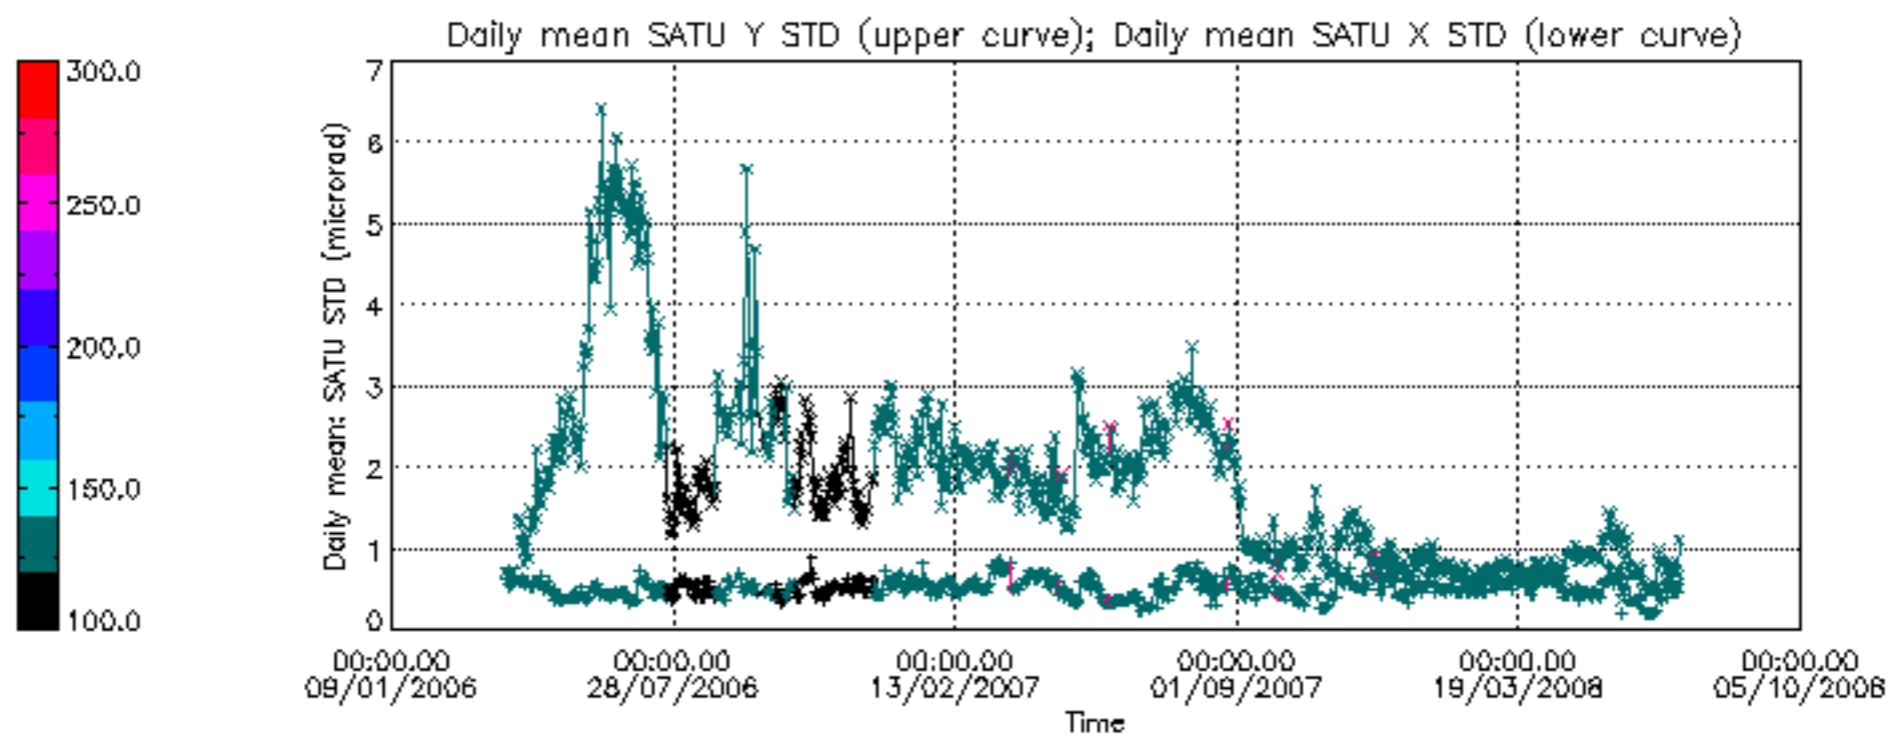

Tangent altitude at which the star is lost

/nas3/ENVISAT/GOMOS/GOM\_NL\_\_0P/GOM\_NL\_\_0PNPDE20080701\_200504\_000041532070\_00014\_33134\_6038.N1

1; 1066.3; 01-JUL-2008 20:05:04; Dark ; 38.5; 147; Alp Ara ; 2.88; 26000;occ; 77; 0;33134  
 2; 1174.8; 01-JUL-2008 20:06:53; Dark ; 41.0; 40; The Sco ; 1.86; 7100;occ; 82; 0;33134  
 3; 1274.5; 01-JUL-2008 20:08:33; Dark ; 40.5; 25; 35Lam Sco ; 1.62; 28000;occ; 81; 0;33134  
 4; 1359.7; 01-JUL-2008 20:09:58; Dark ; 42.5; 116; 19Del Sgr ; 2.70; 4100;occ; 85; 0;33134  
 5; 1645.5; 01-JUL-2008 20:14:44; Bright; 36.5; 86; 35Eta Oph ; 2.43; 10200;occ; 73; 0;33134  
 6; 1751.3; 01-JUL-2008 20:16:29; Bright; 25.0; 98; 13Zet Oph ; 2.57; 30000;occ; 50; 0;33134  
 7; 1982.1; 01-JUL-2008 20:20:20; Bright; 36.0; 126; 60Bet Oph ; 2.77; 4250;occ; 72; 0;33134  
 8; 2121.6; 01-JUL-2008 20:22:40; Bright; 37.5; 59; 55Alp Oph ; 2.08; 8900;occ; 75; 0;33134  
 9; 2286.4; 01-JUL-2008 20:25:24; Bright; 34.5; 127; 27Bet Her ; 2.78; 4700;occ; 69; 0;33134  
 10; 2449.5; 01-JUL-2008 20:28:08; Bright; 37.0; 133; 40Zet Her ; 2.81; 6000;occ; 74; 0;33134  
 11; 2806.8; 01-JUL-2008 20:34:05; Bright; 36.5; 130; 23Bet Dra ; 2.80; 5800;occ; 73; 0;33134  
 12; 2953.3; 01-JUL-2008 20:36:31; Bright; 36.5; 119; 14Eta Dra ; 2.73; 4700;occ; 73; 0;33134  
 13; 3194.0; 01-JUL-2008 20:40:32; Bright; 35.5; 60; 7Bet UMi ; 2.08; 3950;occ; 71; 0;33134  
 14; 3445.6; 01-JUL-2008 20:44:44; Bright; 37.0; 49; 1Alp UMi ; 1.99; 6300;occ; 74; 0;33134  
 15; 4062.2; 01-JUL-2008 20:55:00; Bright; 35.5; 160; 23Gam Per ; 2.93; 4700;occ; 71; 0;33134  
 16; 4166.6; 01-JUL-2008 20:56:45; Bright; 36.0; 175; 39Del Per ; 3.01; 19400;occ; 72; 0;33134  
 17; 4295.5; 01-JUL-2008 20:58:54; Bright; 39.0; 79; 26Bet Per ; 2.31; 13100;occ; 78; 0;33134  
 18; 4582.1; 01-JUL-2008 21:03:40; Dark ; 39.5; 146; 25Eta Tau ; 2.87; 15200;occ; 79; 0;33134  
 19; 4985.0; 01-JUL-2008 21:10:23; Dark ; 43.0; 94; 92Alp Cet ; 2.53; 3100;occ; 86; 0;33134  
 20; 5205.8; 01-JUL-2008 21:14:04; Dark ; 14.5; 165; 34Gam Eri ; 2.95; 3200;occ; 29; 0;33134