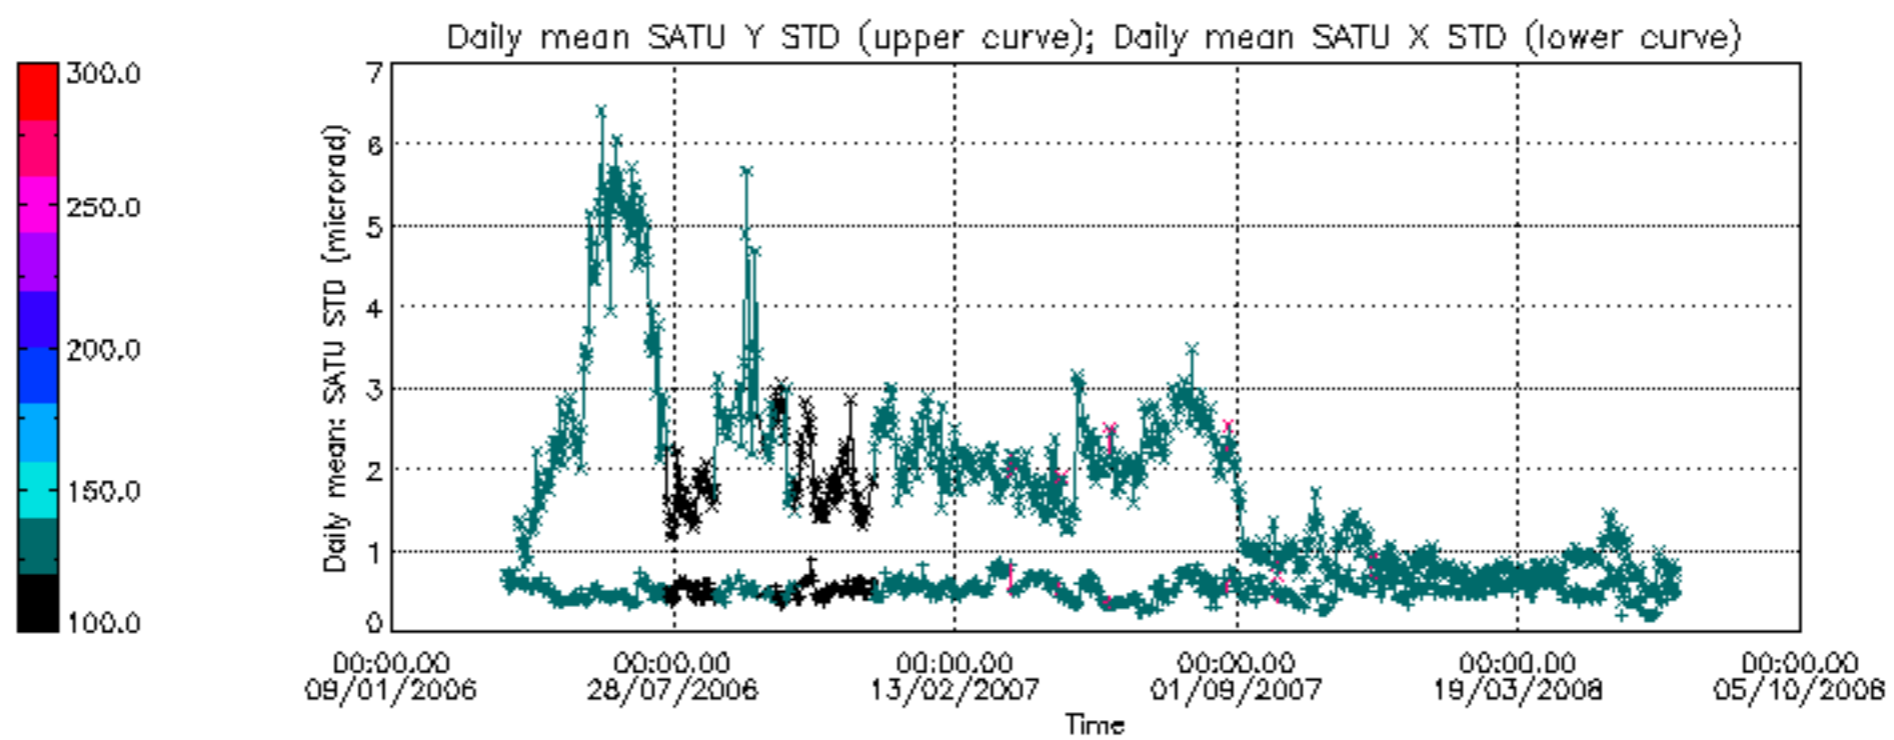

Tangent altitude at which the star is lost

/nas3/ENVISAT/GOMOS/GOM\_NL\_\_0P/GOM\_NL\_\_0PNPDE20080701\_200504\_000041532070\_00014\_33134\_6038.N1

1; 1066.3; 01-JUL-2008 20:05:04; Dark ; 38.5; 147; Alp Ara ; 2.88; 26000;occ; 77; 0;33134  
 2; 1174.8; 01-JUL-2008 20:06:53; Dark ; 41.0; 40; The Sco ; 1.86; 7100;occ; 82; 0;33134  
 3; 1274.5; 01-JUL-2008 20:08:33; Dark ; 40.5; 25; 35Lam Sco ; 1.62; 28000;occ; 81; 0;33134  
 4; 1359.7; 01-JUL-2008 20:09:58; Dark ; 42.5; 116; 19Del Sgr ; 2.70; 4100;occ; 85; 0;33134  
 5; 1645.5; 01-JUL-2008 20:14:44; Bright; 36.5; 86; 35Eta Oph ; 2.43; 10200;occ; 73; 0;33134  
 6; 1751.3; 01-JUL-2008 20:16:29; Bright; 25.0; 98; 13Zet Oph ; 2.57; 30000;occ; 50; 0;33134  
 7; 1982.1; 01-JUL-2008 20:20:20; Bright; 36.0; 126; 60Bet Oph ; 2.77; 4250;occ; 72; 0;33134  
 8; 2121.6; 01-JUL-2008 20:22:40; Bright; 37.5; 59; 55Alp Oph ; 2.08; 8900;occ; 75; 0;33134  
 9; 2286.4; 01-JUL-2008 20:25:24; Bright; 34.5; 127; 27Bet Her ; 2.78; 4700;occ; 69; 0;33134  
 10; 2449.5; 01-JUL-2008 20:28:08; Bright; 37.0; 133; 40Zet Her ; 2.81; 6000;occ; 74; 0;33134  
 11; 2806.8; 01-JUL-2008 20:34:05; Bright; 36.5; 130; 23Bet Dra ; 2.80; 5800;occ; 73; 0;33134  
 12; 2953.3; 01-JUL-2008 20:36:31; Bright; 36.5; 119; 14Eta Dra ; 2.73; 4700;occ; 73; 0;33134  
 13; 3194.0; 01-JUL-2008 20:40:32; Bright; 35.5; 60; 7Bet UMi ; 2.08; 3950;occ; 71; 0;33134  
 14; 3445.6; 01-JUL-2008 20:44:44; Bright; 37.0; 49; 1Alp UMi ; 1.99; 6300;occ; 74; 0;33134  
 15; 4062.2; 01-JUL-2008 20:55:00; Bright; 35.5; 160; 23Gam Per ; 2.93; 4700;occ; 71; 0;33134  
 16; 4166.6; 01-JUL-2008 20:56:45; Bright; 36.0; 175; 39Del Per ; 3.01; 19400;occ; 72; 0;33134  
 17; 4295.5; 01-JUL-2008 20:58:54; Bright; 39.0; 79; 26Bet Per ; 2.31; 13100;occ; 78; 0;33134  
 18; 4582.1; 01-JUL-2008 21:03:40; Dark ; 39.5; 146; 25Eta Tau ; 2.87; 15200;occ; 79; 0;33134  
 19; 4985.0; 01-JUL-2008 21:10:23; Dark ; 43.0; 94; 92Alp Cet ; 2.53; 3100;occ; 86; 0;33134  
 20; 5205.8; 01-JUL-2008 21:14:04; Dark ; 14.5; 165; 34Gam Eri ; 2.95; 3200;occ; 29; 0;33134