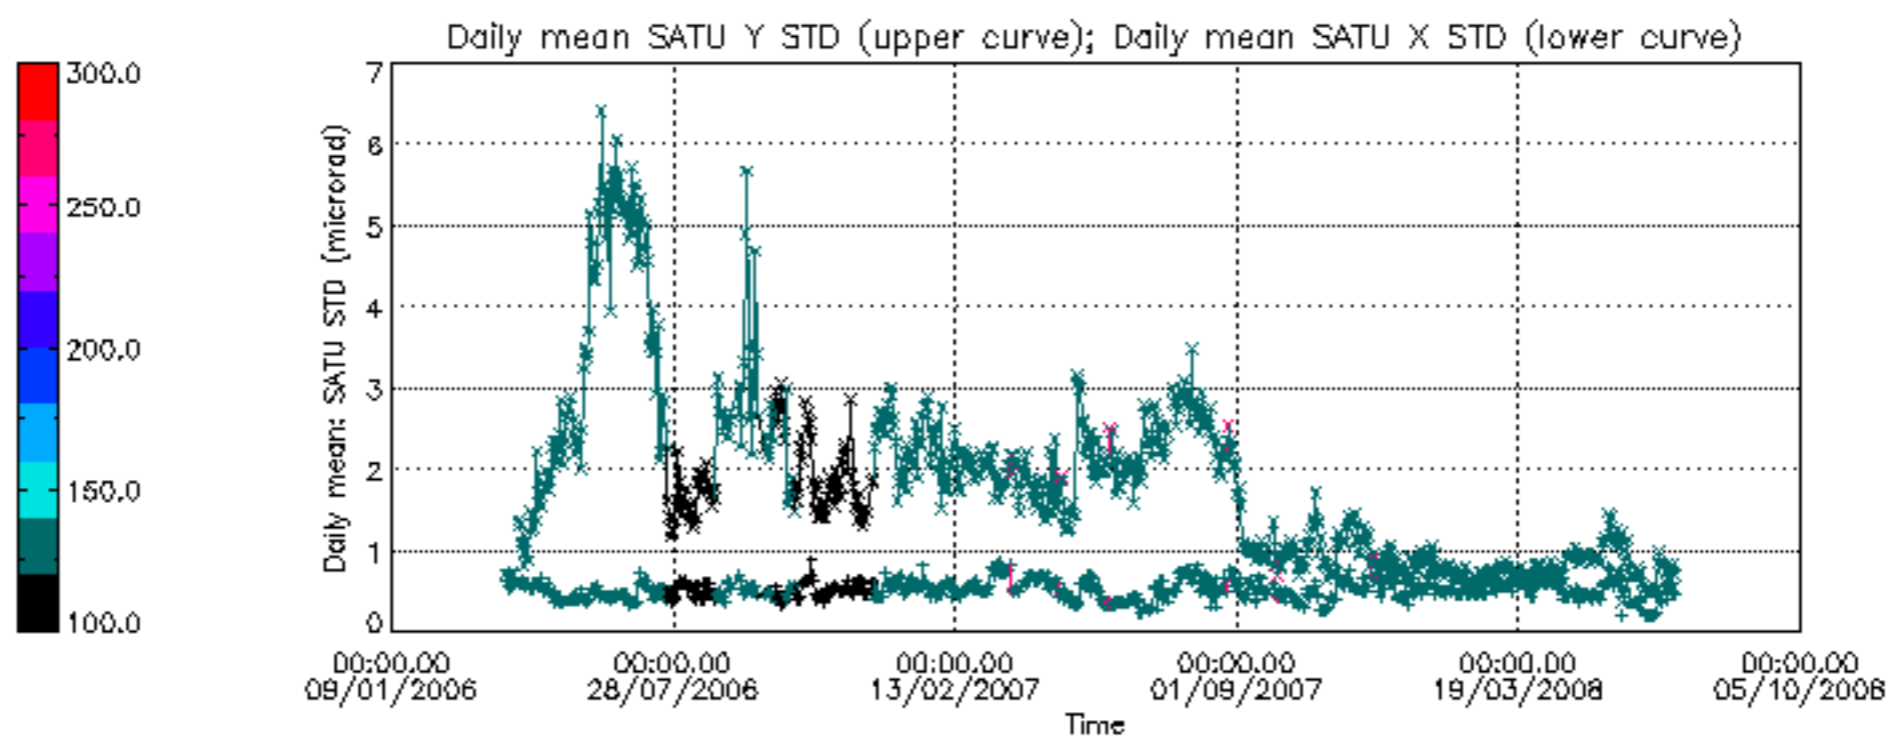

Tangent altitude at which the star is lost

/nas3/ENVISAT/GOMOS/GOM\_NL\_\_0P/GOM\_NL\_\_0PNPDE20080701\_200504\_000041532070\_00014\_33134\_6038.N1

1; 1066.3; 01-JUL-2008 20:05:04; Dark ; 38.5; 147; Alp Ara ; 2.88; 26000;occ; 77; 0;33134  
 2; 1174.8; 01-JUL-2008 20:06:53; Dark ; 41.0; 40; The Sco ; 1.86; 7100;occ; 82; 0;33134  
 3; 1274.5; 01-JUL-2008 20:08:33; Dark ; 40.5; 25; 35Lam Sco ; 1.62; 28000;occ; 81; 0;33134  
 4; 1359.7; 01-JUL-2008 20:09:58; Dark ; 42.5; 116; 19Del Sgr ; 2.70; 4100;occ; 85; 0;33134  
 5; 1645.5; 01-JUL-2008 20:14:44; Bright; 36.5; 86; 35Eta Oph ; 2.43; 10200;occ; 73; 0;33134  
 6; 1751.3; 01-JUL-2008 20:16:29; Bright; 25.0; 98; 13Zet Oph ; 2.57; 30000;occ; 50; 0;33134  
 7; 1982.1; 01-JUL-2008 20:20:20; Bright; 36.0; 126; 60Bet Oph ; 2.77; 4250;occ; 72; 0;33134  
 8; 2121.6; 01-JUL-2008 20:22:40; Bright; 37.5; 59; 55Alp Oph ; 2.08; 8900;occ; 75; 0;33134  
 9; 2286.4; 01-JUL-2008 20:25:24; Bright; 34.5; 127; 27Bet Her ; 2.78; 4700;occ; 69; 0;33134  
 10; 2449.5; 01-JUL-2008 20:28:08; Bright; 37.0; 133; 40Zet Her ; 2.81; 6000;occ; 74; 0;33134  
 11; 2806.8; 01-JUL-2008 20:34:05; Bright; 36.5; 130; 23Bet Dra ; 2.80; 5800;occ; 73; 0;33134  
 12; 2953.3; 01-JUL-2008 20:36:31; Bright; 36.5; 119; 14Eta Dra ; 2.73; 4700;occ; 73; 0;33134  
 13; 3194.0; 01-JUL-2008 20:40:32; Bright; 35.5; 60; 7Bet UMi ; 2.08; 3950;occ; 71; 0;33134  
 14; 3445.6; 01-JUL-2008 20:44:44; Bright; 37.0; 49; 1Alp UMi ; 1.99; 6300;occ; 74; 0;33134  
 15; 4062.2; 01-JUL-2008 20:55:00; Bright; 35.5; 160; 23Gam Per ; 2.93; 4700;occ; 71; 0;33134  
 16; 4166.6; 01-JUL-2008 20:56:45; Bright; 36.0; 175; 39Del Per ; 3.01; 19400;occ; 72; 0;33134  
 17; 4295.5; 01-JUL-2008 20:58:54; Bright; 39.0; 79; 26Bet Per ; 2.31; 13100;occ; 78; 0;33134  
 18; 4582.1; 01-JUL-2008 21:03:40; Dark ; 39.5; 146; 25Eta Tau ; 2.87; 15200;occ; 79; 0;33134  
 19; 4985.0; 01-JUL-2008 21:10:23; Dark ; 43.0; 94; 92Alp Cet ; 2.53; 3100;occ; 86; 0;33134  
 20; 5205.8; 01-JUL-2008 21:14:04; Dark ; 14.5; 165; 34Gam Eri ; 2.95; 3200;occ; 29; 0;33134