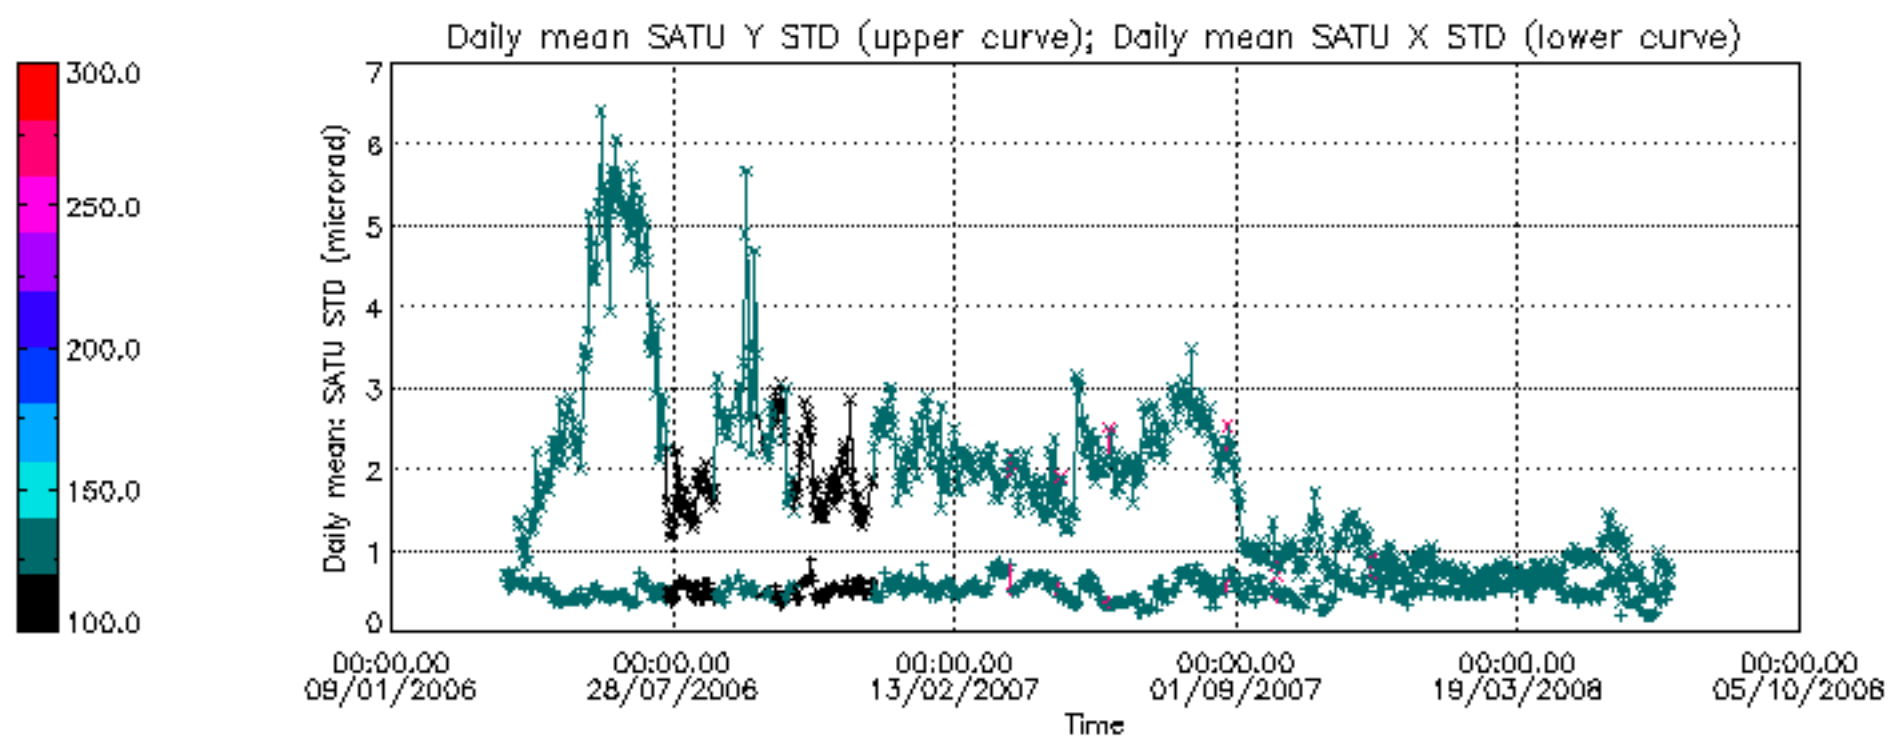

Tangent altitude at which the star is lost

/nas3/ENVISAT/GOMOS/GOM\_NL\_\_0P/GOM\_NL\_\_0PNPDE20080701\_200504\_000041532070\_00014\_33134\_6038.N1

1; 1066.3; 01-JUL-2008 20:05:04; Dark ; 38.5; 147; Alp Ara ; 2.88; 26000;occ; 77; 0;33134  
 2; 1174.8; 01-JUL-2008 20:06:53; Dark ; 41.0; 40; The Sco ; 1.86; 7100;occ; 82; 0;33134  
 3; 1274.5; 01-JUL-2008 20:08:33; Dark ; 40.5; 25; 35Lam Sco ; 1.62; 28000;occ; 81; 0;33134  
 4; 1359.7; 01-JUL-2008 20:09:58; Dark ; 42.5; 116; 19Del Sgr ; 2.70; 4100;occ; 85; 0;33134  
 5; 1645.5; 01-JUL-2008 20:14:44; Bright; 36.5; 86; 35Eta Oph ; 2.43; 10200;occ; 73; 0;33134  
 6; 1751.3; 01-JUL-2008 20:16:29; Bright; 25.0; 98; 13Zet Oph ; 2.57; 30000;occ; 50; 0;33134  
 7; 1982.1; 01-JUL-2008 20:20:20; Bright; 36.0; 126; 60Bet Oph ; 2.77; 4250;occ; 72; 0;33134  
 8; 2121.6; 01-JUL-2008 20:22:40; Bright; 37.5; 59; 55Alp Oph ; 2.08; 8900;occ; 75; 0;33134  
 9; 2286.4; 01-JUL-2008 20:25:24; Bright; 34.5; 127; 27Bet Her ; 2.78; 4700;occ; 69; 0;33134  
 10; 2449.5; 01-JUL-2008 20:28:08; Bright; 37.0; 133; 40Zet Her ; 2.81; 6000;occ; 74; 0;33134  
 11; 2806.8; 01-JUL-2008 20:34:05; Bright; 36.5; 130; 23Bet Dra ; 2.80; 5800;occ; 73; 0;33134  
 12; 2953.3; 01-JUL-2008 20:36:31; Bright; 36.5; 119; 14Eta Dra ; 2.73; 4700;occ; 73; 0;33134  
 13; 3194.0; 01-JUL-2008 20:40:32; Bright; 35.5; 60; 7Bet UMi ; 2.08; 3950;occ; 71; 0;33134  
 14; 3445.6; 01-JUL-2008 20:44:44; Bright; 37.0; 49; 1Alp UMi ; 1.99; 6300;occ; 74; 0;33134  
 15; 4062.2; 01-JUL-2008 20:55:00; Bright; 35.5; 160; 23Gam Per ; 2.93; 4700;occ; 71; 0;33134  
 16; 4166.6; 01-JUL-2008 20:56:45; Bright; 36.0; 175; 39Del Per ; 3.01; 19400;occ; 72; 0;33134  
 17; 4295.5; 01-JUL-2008 20:58:54; Bright; 39.0; 79; 26Bet Per ; 2.31; 13100;occ; 78; 0;33134  
 18; 4582.1; 01-JUL-2008 21:03:40; Dark ; 39.5; 146; 25Eta Tau ; 2.87; 15200;occ; 79; 0;33134  
 19; 4985.0; 01-JUL-2008 21:10:23; Dark ; 43.0; 94; 92Alp Cet ; 2.53; 3100;occ; 86; 0;33134  
 20; 5205.8; 01-JUL-2008 21:14:04; Dark ; 14.5; 165; 34Gam Eri ; 2.95; 3200;occ; 29; 0;33134